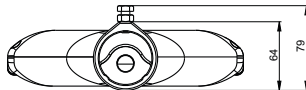

СВЕТОДИОДНЫЙ СВЕТИЛЬНИК FLS 01-35-850-WA

КОРПУС

Сплав алюминия с полимерным покрытием.

ОПТИКА

Поликарбонат.