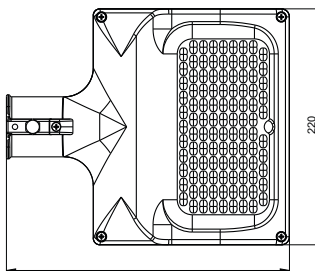

Равномерное освещение при установке
светильника под углом от 0 до 45
градусов.

ФЕРЕКС

СВЕТОДИОДНЫЙ СВЕТИЛЬНИК FLS 01-35-850-WA

КОРПУС

Сплав алюминия с полимерным покрытием.

ОПТИКА

Поликарбонат.

ИСТОЧНИК СВЕТА

Высокоэффективные светодиоды NICHIA.

КРЕПЛЕНИЕ

Консольное, Ø трубы 50 мм.

ТЕХНИЧЕСКИЕ ХАРАКТЕРИСТИКИ

Потребляемая мощность	35 Вт
Световой поток	5285 Лм
Кривая силы света	WA-широкая осевая
Степень защиты корпуса	IP 66
Температура эксплуатации	-40 ÷ +50
Вид климатического исполнения	У 1
Габариты	220x264x80
Вес	1,1 кг
Гарантийный срок	3 лет