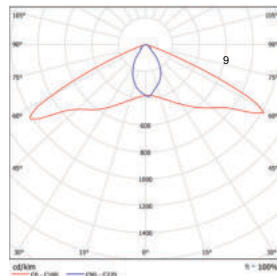

Высокоэффективные светодиоды NICHIA.

КРЕПЛЕНИЕ

Консольное, Ø трубы 50 мм.

ТЕХНИЧЕСКИЕ ХАРАКТЕРИСТИКИ

Потребляемая мощность	35 Вт
Световой поток	5285 Лм
Кривая силы света	WA-широкая осевая
Степень защиты корпуса	IP 66
Температура эксплуатации	-40 ÷ +50
Вид климатического исполнения	У 1
Габариты	220x264x80
Вес	1,1 кг
Гарантийный срок	3 лет