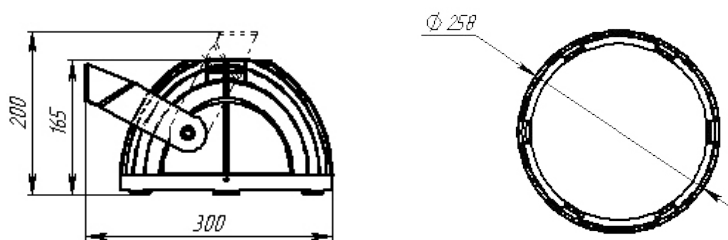

ОПТИКА

ПММА и закаленное стекло.

ИСТОЧНИК СВЕТА

Высокоэффективные светодиоды
NICHIA.

КРЕПЛЕНИЕ

Крепление подвесное или поворотный кронштейн.

ТЕХНИЧЕСКИЕ ХАРАКТЕРИСТИКИ

Потребляемая мощность	150 Вт
Световой поток	20950 Лм
Кривая силы света	F - концентрированная 15°, F - концентрированная 30°, D - глубокая 60°, C - косинусная 120°
Степень защиты корпуса	IP 66
Температура эксплуатации	-40 ÷ + 50°C
Габариты	Ø258x185 мм
Вес	5,2 кг
Гарантийный срок	5 лет