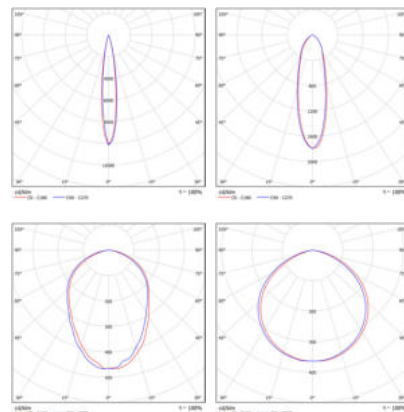

ОПТИКА

ПММА и закаленное стекло.

ИСТОЧНИК СВЕТА

Высокоэффективные светодиоды
NICHIA.

КРЕПЛЕНИЕ

Крепление подвесное или поворотный кронштейн.

ТЕХНИЧЕСКИЕ ХАРАКТЕРИСТИКИ

Потребляемая мощность	150 Вт
Световой поток	20950 Лм
Кривая силы света	F - концентрированная 15°, F - концентрированная 30°, D - глубокая 60°, C - косинусная 120°
Степень защиты корпуса	IP 66
Температура эксплуатации	-40 ÷ + 50°C
Габариты	Ø258x185 мм
Вес	5,2 кг
Гарантийный срок	5 лет