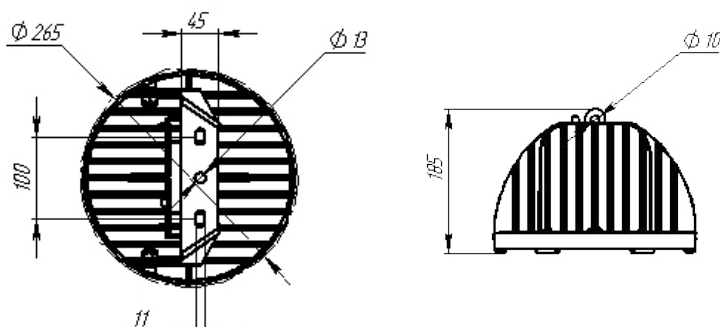

ОПТИКА

ПММА и закаленное стекло.

ИСТОЧНИК СВЕТА

Высокоэффективные светодиоды
NICHIA.

КРЕПЛЕНИЕ

Крепление подвесное или поворотный кронштейн.

ТЕХНИЧЕСКИЕ ХАРАКТЕРИСТИКИ

Потребляемая мощность	150 Вт
Световой поток	20950 Лм
Кривая силы света	F - концентрированная 15°, F - концентрированная 30°, D - глубокая 60°, C - косинусная 120°
Степень защиты корпуса	IP 66
Температура эксплуатации	-40 ÷ + 50°C
Габариты	Ø258x185 мм
Вес	5,2 кг
Гарантийный срок	5 лет