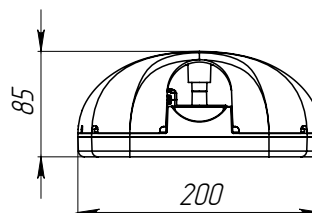

ИСТОЧНИК СВЕТА

Высокоэффективные светодиоды
NICHIA

КРЕПЛЕНИЕ

Консольное, Ø трубы 50 мм

ТЕХНИЧЕСКИЕ ХАРАКТЕРИСТИКИ

Потребляемая мощность	55 Вт
Световой поток	7700 Лм
Кривая силы света	WL-широкая боковая
Степень защиты корпуса	IP 66
Температура эксплуатации	-40 ÷ +50 (доп. опция -60 ÷ +50)
Габариты	400x200x85
Вес	3,3 кг
Гарантийный срок	5 лет