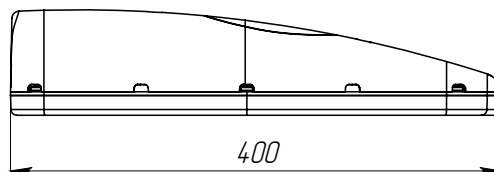

СВЕТОДИОДНЫЙ СВЕТИЛЬНИК FLA

КОРПУС

Сплав алюминия с полимерным покрытием, светостабилизированный ПК

ОПТИКА

Оптика ПММА и закаленное стекло