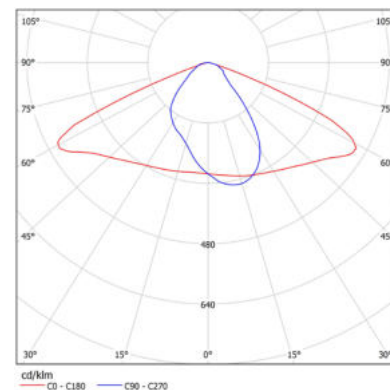

ИСТОЧНИК СВЕТА

Высокоэффективные светодиоды
NICHIA

КРЕПЛЕНИЕ

Консольное, Ø трубы 50 мм

ТЕХНИЧЕСКИЕ ХАРАКТЕРИСТИКИ

Потребляемая мощность	55 Вт
Световой поток	7700 Лм
Кривая силы света	WL-широкая боковая
Степень защиты корпуса	IP 66
Температура эксплуатации	-40 ÷ +50 (доп. опция -60 ÷ +50)
Габариты	400x200x85
Вес	3,3 кг
Гарантийный срок	5 лет