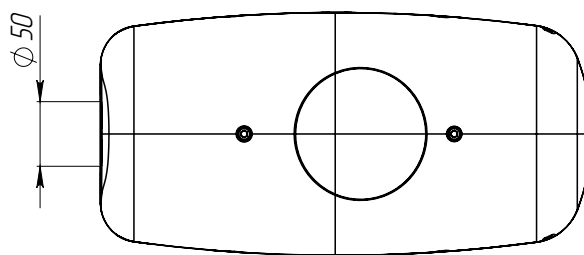

ИСТОЧНИК СВЕТА

Высокоэффективные светодиоды
NICHIA

КРЕПЛЕНИЕ

Консольное, Ø трубы 50 мм

ТЕХНИЧЕСКИЕ ХАРАКТЕРИСТИКИ

Потребляемая мощность	55 Вт
Световой поток	7700 Лм
Кривая силы света	WL-широкая боковая
Степень защиты корпуса	IP 66
Температура эксплуатации	-40 ÷ +50 (доп. опция -60 ÷ +50)
Габариты	400x200x85
Вес	3,3 кг
Гарантийный срок	5 лет