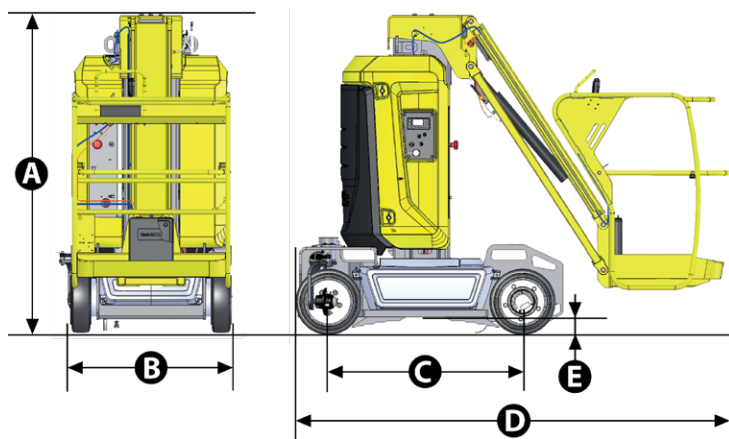

## МАЧТОВЫЕ ТЕХНИЧЕСКИЕ ХАРАКТЕРИСТИКИ

### STAR 8 STAR 10

Рабочая высота	8.7 m	10 m
Высота платформы	6.7 m	8 m
Горизонтальный вылет	3 m	3 m
Грузоподъемность внутри помещения	200 kg (2 pers.)	200 kg (2 pers.)
Грузоподъемность снаружи помещения	200 kg (2 pers.)	200 kg (1 pers.)
Размер платформы	0.78 x 0,98 m	0.78 x 0,98 m
<b>D</b> Длина	2.7 m	2.7 m
<b>B</b> Ширина	1 m	1 m
Выход за габарит при повороте башни на 90 градусов	0 cm	0 cm
<b>C</b> Колесная база	1.2 m	1.2 m
<b>A</b> Высота - в сложенном положении	1.99 m	1.99 m
<b>E</b> Дорожный просвет	10 cm	10 cm
Возможность движения на полной высоте до	6.7 m	8 m
Скорость движения	0.6 - 5 km/h	0.6 - 5 km/h
Радиус поворота - внешний	1.88 m	1.88 m
Вращение башни	345°	345°
Вертикальное вращение стрелы	130° (+70°/-60°)	130° (+70°/-60°)
Не пачкающие шины	16x5x10.5	16x5x10.5
Наклон	3 °	3 °
Устойчивость	25 %	25 %
Емкость гидросистемы	7 л	7 л
Источник питания	24 V - 250 Ah	24 V - 250 Ah
Вес	2 585 kg	2 677 kg

## СТАНДАРТНОЕ ОБОРУДОВАНИЕ

- > Бесщеточные приводные электродвигатели переменного тока 24 В
- > Аккумулятор 24 В - 150 Ач
- > Заряд аккумулятора 35 А
- > Индикатор уровня заряда аккумуляторных батарей
- > Встроенное диагностическое устройство Haulotte Activ'Screen
- > Центральная система долива дистиллированной воды в тяговые моноблоки
- > Вилочные карманы
- > Буксировочные и подъемные петли
- > Страховые упоры
- > 2 передних ведущих колеса
- > 2 задних рулевых колеса
- > Не оставляющие след шины
- > Устройство свободного хода
- > Счетчик моточасов
- > Сигнал
- > Кнопки аварийной остановки в корзине и на нижнем уровне
- > Датчик нагрузки на платформе
- > Аварийный ручной гидронасос
- > 2 пульта управления: в корзине и на нижнем уровне
- > 2 крюка для крепления ремней безопасности
- > Сигнал движения