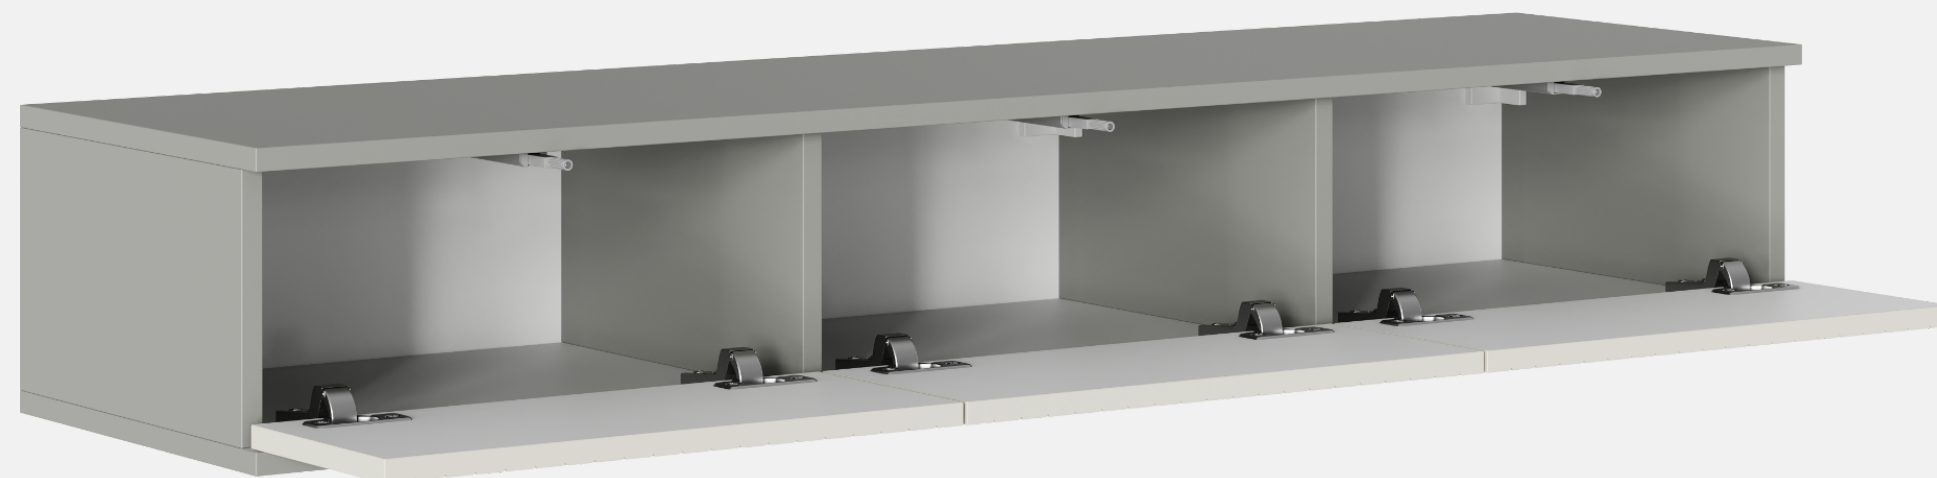

Корпус – ЛДСП
Шиншила серая

ОСНОВНЫЕ ПРЕИМУЩЕСТВА

- ✓ Дополнение к модульной спальне «Селена» — ТВ-тумба (TM-002).
- ✓ Актуальные цвета подходят под большинство интерьерных решений
- ✓ Фасады из МДФ с высоким уровнем устойчивости к влаге и механическим повреждениям
- ✓ Вертикальная волнистая фрезеровка фасадов всех изделий увеличивает пространство, добавляет выразительности

Селена

ТВ-Тумба (ТМ-002)

Тумба, выполненная из цельного корпуса, представляет собой функциональный и эстетически привлекательный предмет мебели. Внутренние перегородки четко разделяют пространство на три секции.

Фасады тумбы оснащены тремя горизонтально открывающимися створками, которые открываются вниз. Они оформлены фрезеровкой, что придает изделию изысканный вид.

Длина изделия – 1 346 мм.

Высота изделия – 216 мм.

Глубина изделия – 353 мм.

Отсутствие ручек на фасадах делает конструкцию более лаконичной, а механизм открытия — толкатели для дверей с магнитом (TITUS) — удобным и современным решением.

Максимально допустимая нагрузка в 30 кг позволяет использовать тумбу для хранения различных предметов.