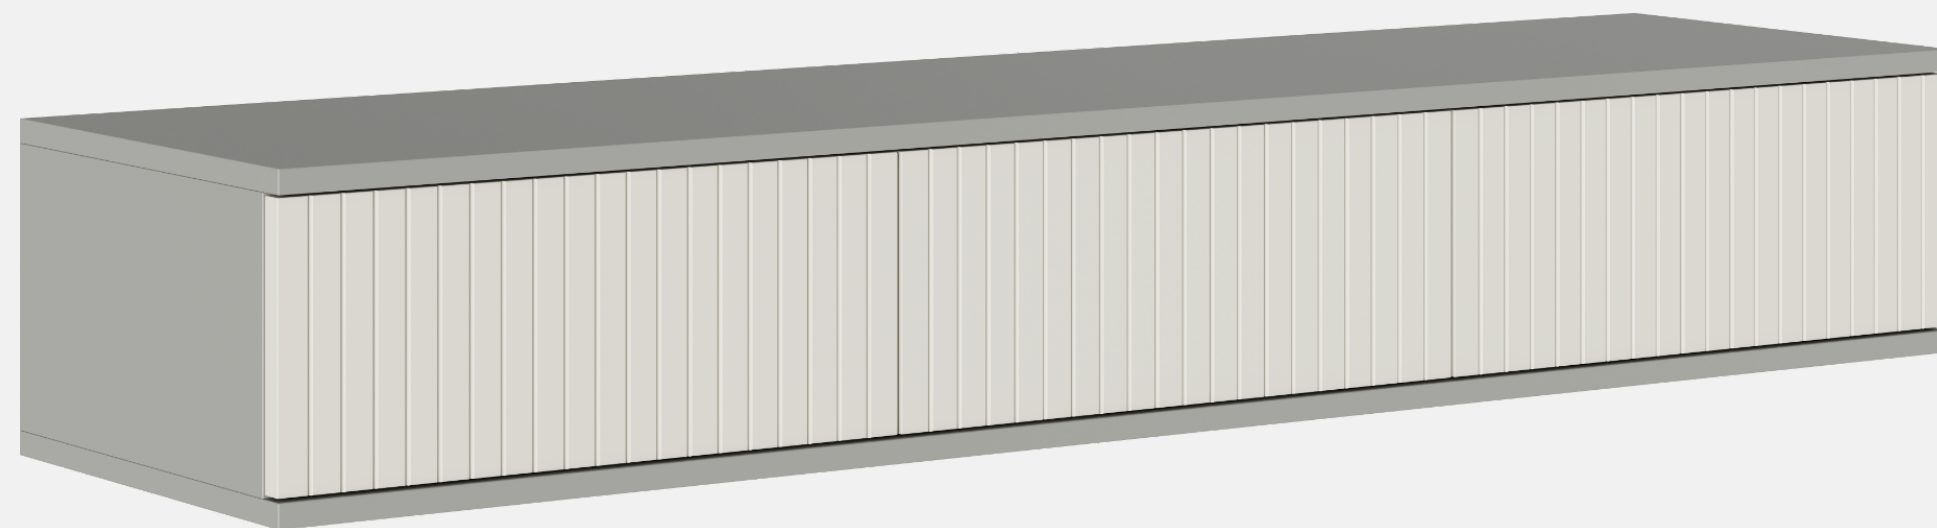

Корпус – ЛДСП
Шиншила серая

ОСНОВНЫЕ ПРЕИМУЩЕСТВА

- ✓ Дополнение к модульной спальне «Селена» — ТВ-тумба (TM-002).
- ✓ Актуальные цвета подходят под большинство интерьерных решений
- ✓ Фасады из МДФ с высоким уровнем устойчивости к влаге и механическим повреждениям
- ✓ Вертикальная волнистая фрезеровка фасадов всех изделий увеличивает пространство, добавляет выразительности

Селена

ТВ-Тумба (ТМ-002)

Тумба, выполненная из цельного корпуса, представляет собой функциональный и эстетически привлекательный предмет мебели. Внутренние перегородки четко разделяют пространство на три секции.

Фасады тумбы оснащены тремя горизонтально открывающимися створками, которые открываются вниз. Они оформлены фрезеровкой, что придает изделию изысканный вид.

Длина изделия – 1 346 мм.

Высота изделия – 216 мм.

Глубина изделия – 353 мм.

Отсутствие ручек на фасадах делает конструкцию более лаконичной, а механизм открытия — толкатели для дверей с магнитом (TITUS) — удобным и современным решением.

Максимально допустимая нагрузка в 30 кг позволяет использовать тумбу для хранения различных предметов.