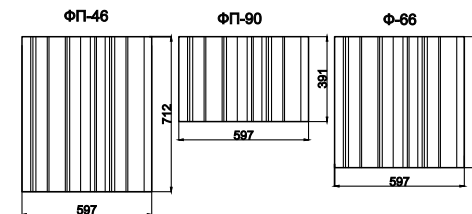

АНОНС 15.04.2026

Модульная система для кухни Тринити

*Для совпадения рисунка створка должна открываться налево

Модульная система для кухни Тринити

*Фрезеровка (в рамках одного фасада) «Тринити» несимметрична, и петли всегда располагаются на стороне, где фреза начинается с расстояния 40мм (широкая сторона) от края фасада до центра первой фрезы.