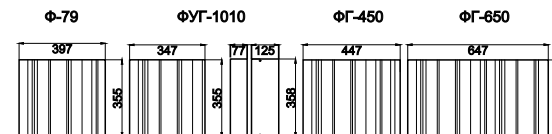

АНОНС 15.04.2026

Модульная система для кухни Тринити

*Для совпадения рисунка створка должна открываться налево

Модульная система для кухни Тринити

*Фрезеровка (в рамках одного фасада) «Тринити» несимметрична, и петли всегда располагаются на стороне, где фреза начинается с расстояния 40мм (широкая сторона) от края фасада до центра первой фрезы.