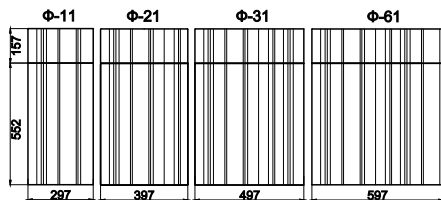

АНОНС 15.04.2026

Модульная система для кухни Тринити

*Для совпадения рисунка створка должна открываться налево

Модульная система для кухни Тринити

*Фрезеровка (в рамках одного фасада) «Тринити» несимметрична, и петли всегда располагаются на стороне, где фреза начинается с расстояния 40мм (широкая сторона) от края фасада до центра первой фрезы.