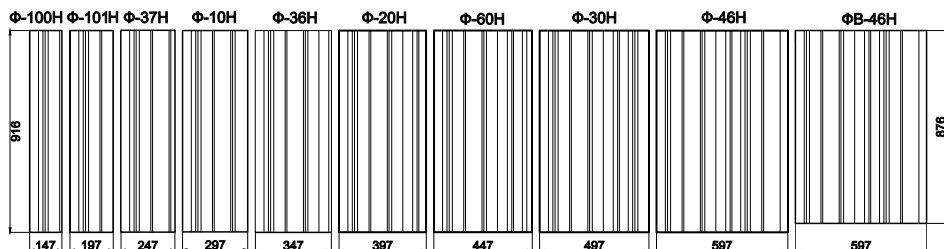

Модульная система для кухни Тринити

*Для совпадения рисунка створка должна открываться налево