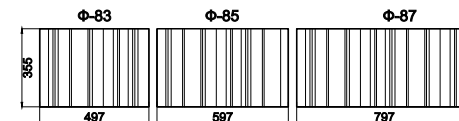

АНОНС 15.04.2026

Модульная система для кухни Тринити

*Для совпадения рисунка створка должна открываться налево

Модульная система для кухни Тринити

*Фрезеровка (в рамках одного фасада) «Тринити» несимметрична, и петли всегда располагаются на стороне, где фреза начинается с расстояния 40мм (широкая сторона) от края фасада до центра первой фрезы.