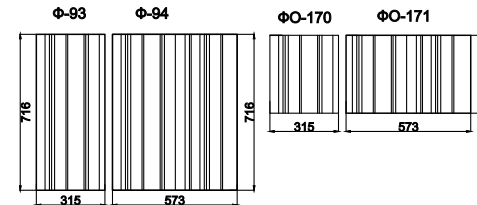

АНОНС 15.04.2026

Модульная система для кухни Тринити

*Для совпадения рисунка створка должна открываться налево

Модульная система для кухни Тринити

*Фрезеровка (в рамках одного фасада) «Тринити» несимметрична, и петли всегда располагаются на стороне, где фреза начинается с расстояния 40мм (широкая сторона) от края фасада до центра первой фрезы.