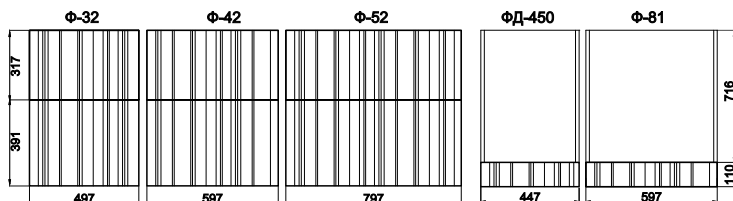

АНОНС 15.04.2026

Модульная система для кухни Тринити

*Для совпадения рисунка створка должна открываться налево

Модульная система для кухни Тринити

*Фрезеровка (в рамках одного фасада) «Тринити» несимметрична, и петли всегда располагаются на стороне, где фреза начинается с расстояния 40мм (широкая сторона) от края фасада до центра первой фрезы.