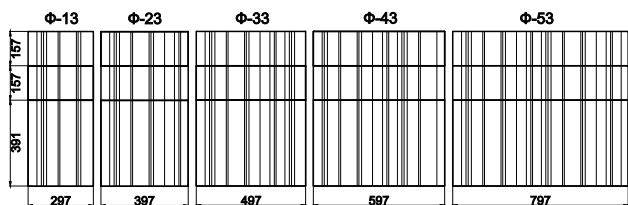

АНОНС 15.04.2026

Модульная система для кухни Тринити

*Для совпадения рисунка створка должна открываться налево

Модульная система для кухни Тринити

*Фрезеровка (в рамках одного фасада) «Тринити» несимметрична, и петли всегда располагаются на стороне, где фреза начинается с расстояния 40мм (широкая сторона) от края фасада до центра первой фрезы.