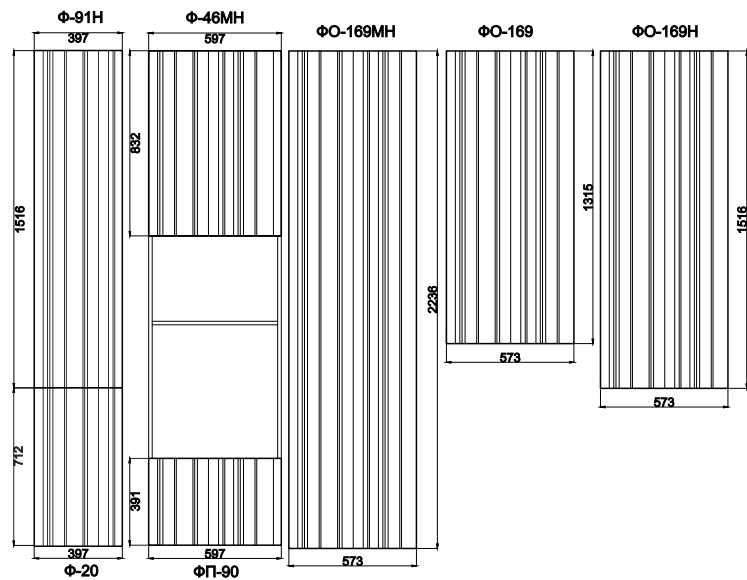

АНОНС 15.04.2026

Модульная система для кухни Тринити

*Для совпадения рисунка створка должна открываться налево

Модульная система для кухни Тринити

*Фрезеровка (в рамках одного фасада) «Тринити» несимметрична, и петли всегда располагаются на стороне, где фреза начинается с расстояния 40мм (широкая сторона) от края фасада до центра первой фрезы.