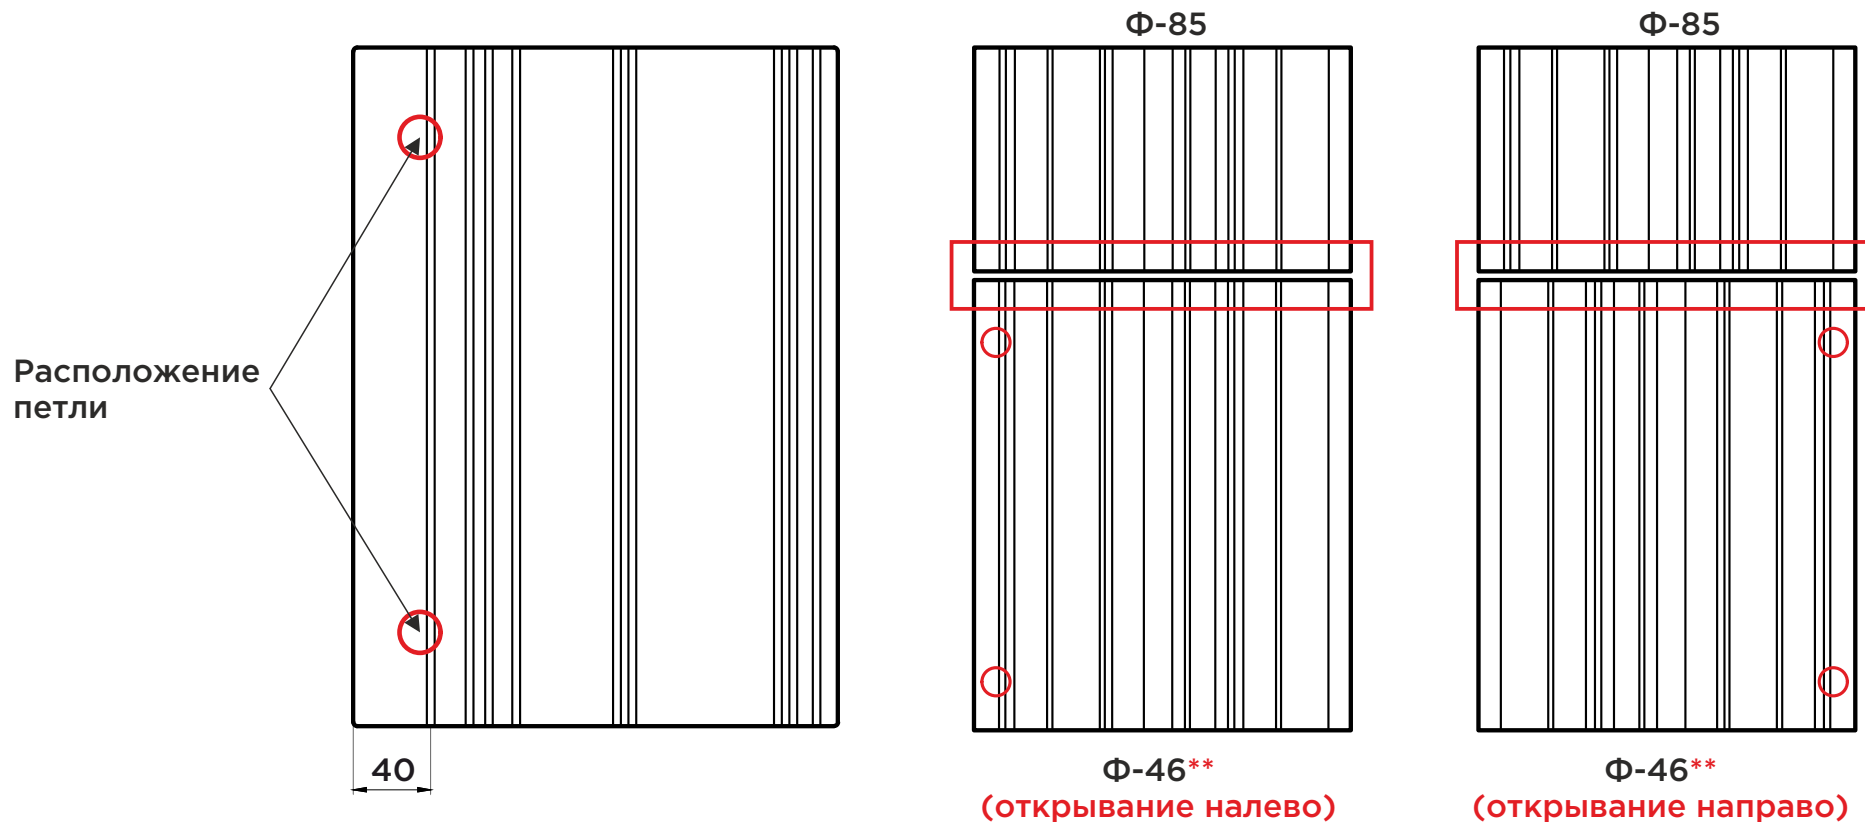

АНОНС 15.04.2026

Модульная система для кухни Тринити

*Для совпадения рисунка створка должна открываться налево

Модульная система для кухни Тринити

*Фрезеровка (в рамках одного фасада) «Тринити» несимметрична, и петли всегда располагаются на стороне, где фреза начинается с расстояния 40мм (широкая сторона) от края фасада до центра первой фрезы.