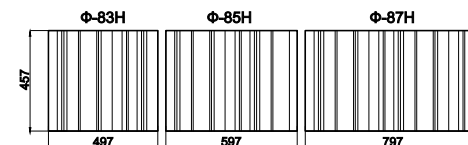

АНОНС 15.04.2026

Модульная система для кухни Тринити

*Для совпадения рисунка створка должна открываться налево

Модульная система для кухни Тринити

*Фрезеровка (в рамках одного фасада) «Тринити» несимметрична, и петли всегда располагаются на стороне, где фреза начинается с расстояния 40мм (широкая сторона) от края фасада до центра первой фрезы.