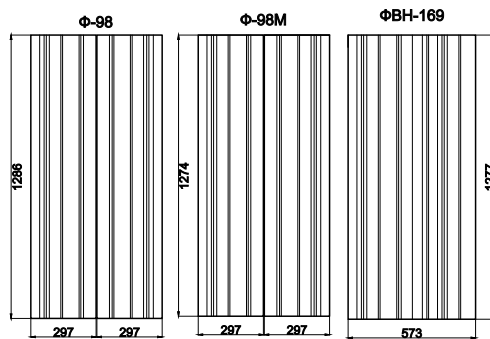

АНОНС 15.04.2026

Модульная система для кухни Тринити

*Для совпадения рисунка створка должна открываться налево

Модульная система для кухни Тринити

*Фрезеровка (в рамках одного фасада) «Тринити» несимметрична, и петли всегда располагаются на стороне, где фреза начинается с расстояния 40мм (широкая сторона) от края фасада до центра первой фрезы.