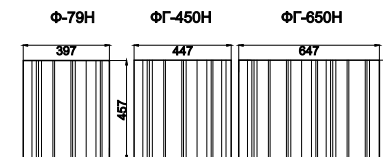

АНОНС 15.04.2026

Модульная система для кухни Тринити

*Для совпадения рисунка створка должна открываться налево

Модульная система для кухни Тринити

*Фрезеровка (в рамках одного фасада) «Тринити» несимметрична, и петли всегда располагаются на стороне, где фреза начинается с расстояния 40мм (широкая сторона) от края фасада до центра первой фрезы.