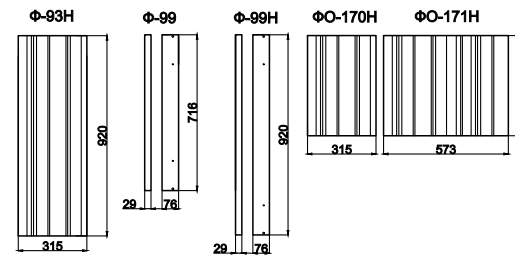

АНОНС 15.04.2026

Модульная система для кухни Тринити

*Для совпадения рисунка створка должна открываться налево

Модульная система для кухни Тринити

*Фрезеровка (в рамках одного фасада) «Тринити» несимметрична, и петли всегда располагаются на стороне, где фреза начинается с расстояния 40мм (широкая сторона) от края фасада до центра первой фрезы.