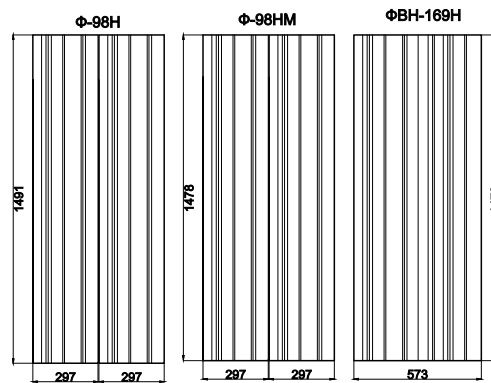

АНОНС 15.04.2026

Модульная система для кухни Тринити

*Для совпадения рисунка створка должна открываться налево

Модульная система для кухни Тринити

*Фрезеровка (в рамках одного фасада) «Тринити» несимметрична, и петли всегда располагаются на стороне, где фреза начинается с расстояния 40мм (широкая сторона) от края фасада до центра первой фрезы.