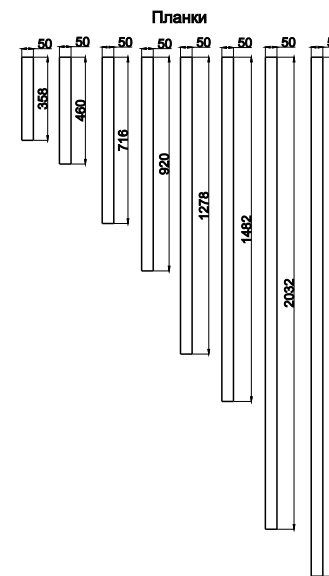

АНОНС 15.04.2026

Модульная система для кухни Тринити

*Для совпадения рисунка створка должна открываться налево

Модульная система для кухни Тринити

*Фрезеровка (в рамках одного фасада) «Тринити» несимметрична, и петли всегда располагаются на стороне, где фреза начинается с расстояния 40мм (широкая сторона) от края фасада до центра первой фрезы.