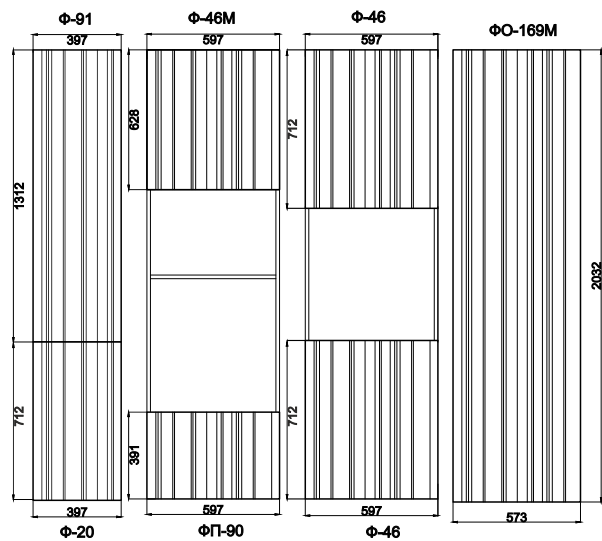

АНОНС 15.04.2026

Модульная система для кухни Тринити

*Для совпадения рисунка створка должна открываться налево

Модульная система для кухни Тринити

*Фрезеровка (в рамках одного фасада) «Тринити» несимметрична, и петли всегда располагаются на стороне, где фреза начинается с расстояния 40мм (широкая сторона) от края фасада до центра первой фрезы.