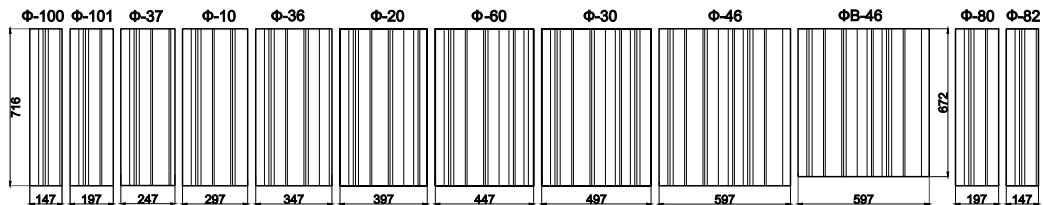

АНОНС 15.04.2026

Модульная система для кухни Тринити

*Для совпадения рисунка створка должна открываться налево

Модульная система для кухни Тринити

*Фрезеровка (в рамках одного фасада) «Тринити» несимметрична, и петли всегда располагаются на стороне, где фреза начинается с расстояния 40мм (широкая сторона) от края фасада до центра первой фрезы.