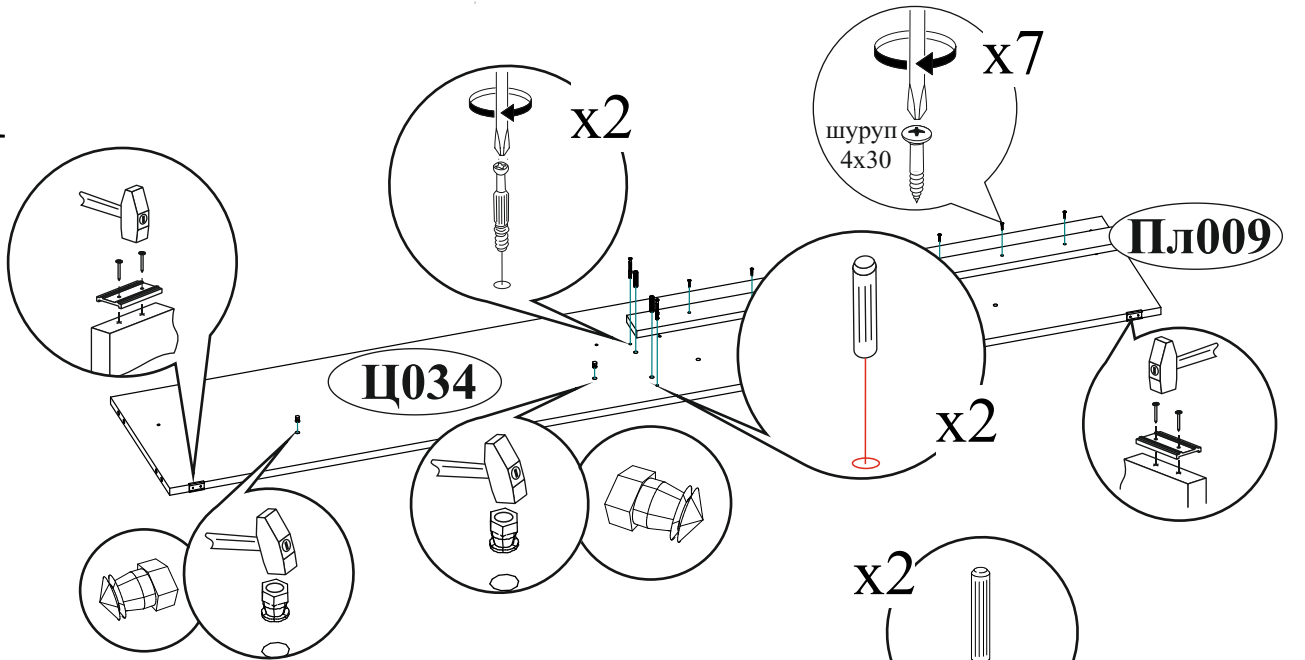

Комплектовочная ведомость

Поз.	Наименование	Длина	Ширина	Кол-во	Упаковка
Ц034	Царга	2028	352	2	Царги
Ц007	Царга	1006	256	2	Царги
Щ094	Щиток	540	80	2	Царги
Щ095	Щиток	352	80	2	Царги
Щ092	Щиток	1634	894	1	Щитки
Щ093	Щиток	1634	352	1	Щитки
Ц006	Царга	1600	256	1	Щитки
Пл009	Планка	1004	60	4	Щитки
Пл123	Планка	1636	60	1	Щитки
	Мягкая накладка	735	150	4	М. накладка

Еврокюч 1 шт.	Евровинт 6x50 13 шт.	Подпятник 12 шт.	Гвоздь 2x20 24 шт.	Винт М6x10 4 шт.
Эксцентриковая стяжка 11 шт.	Шуруп 4x30 64 шт.	Шкант 8x30 6 шт.	Футорка Металлическая 4 шт.	Заглушка для эксцентрика 9 шт.
Необходимый инструмент для сборки. Рекомендуем сборку производить вдвоем.			Саморез с пресс-шайбой 4x16 4 шт.	Фетровая накладка 6 шт.

Для комплектации кровати проложками

Поз.	Наименование	Длина	Ширина	Кол-во	Упаковка
Пж001	Проложка	1600	380	5	Проложки

Качество мебели зависит от качества сборки.
Рекомендуем доверить сборку специалистам.

1

Схема сборки кровати с ортопедическим основанием и подъемным механизмом

1.1

1.2