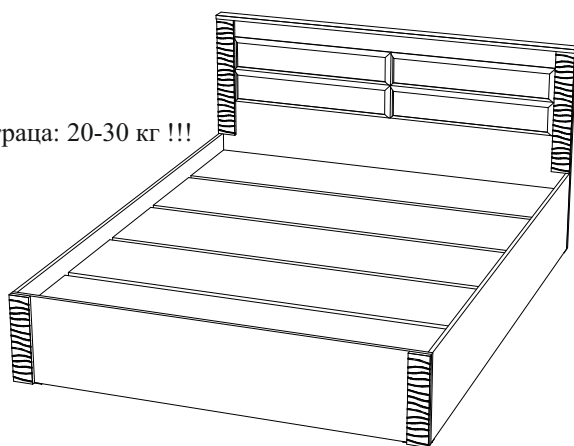

Инструкция по сборке и эксплуатации мебели

Набор мебели для спальни «Монако»

Кровать 1,6 КР-16

С проложками

С ортопедическим основанием

Габаритные размеры

Ширина: 1636

Высота: 910

Глубина: 2098

Рекомендованный вес матраса: 20-30 кг !!!

Спальное место: 1600x2000

ОБЩИЕ ТЕХНИЧЕСКИЕ УКАЗАНИЯ

Настоятельно рекомендуем перед началом сборки внимательно ознакомьтесь с данной инструкцией, проверить наличие всех деталей и фурнитуры согласно комплектовочным ведомостям, убедиться в их качестве (отсутствие царапин, сколов, вмятин и т.д.) т.к. претензии по количеству комплектующих и качеству изделия после сборки не принимаются