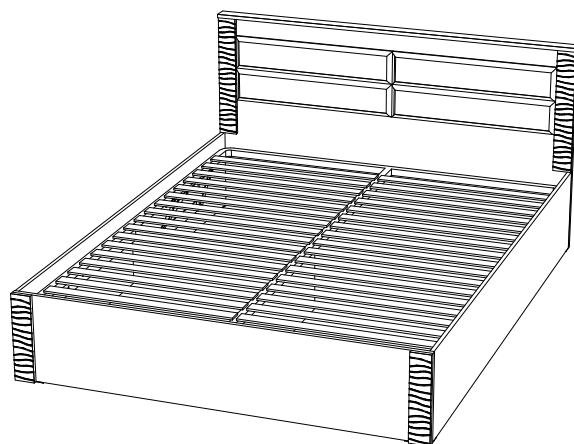

Инструкция по сборке и эксплуатации мебели

Набор мебели для спальни «Монако»

Кровать 1,6 КР-16

С проложками

С ортопедическим основанием

Габаритные размеры

Ширина: 1636

Высота: 910

Глубина: 2098

Рекомендованный вес матраса: 20-30 кг !!!

Спальное место: 1600x2000

ОБЩИЕ ТЕХНИЧЕСКИЕ УКАЗАНИЯ

Настоятельно рекомендуем перед началом сборки внимательно ознакомьтесь с данной инструкцией, проверить наличие всех деталей и фурнитуры согласно комплектовочным ведомостям, убедиться в их качестве (отсутствие царапин, сколов, вмятин и т.д.) т.к. претензии по количеству комплектующих и качеству изделия после сборки не принимаются