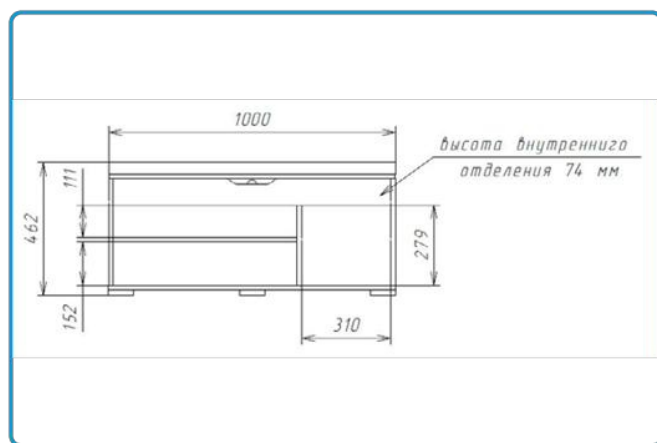

Габариты изделия БК-002: длина 660 мм, высота 462 мм, глубина 330 мм.

Изделия ЭВА Банкетка БК-001 и ЭВА Банкетка БК-002 изготавливаются в соответствии с ГОСТ 16371-2014.

Банкетки состоят из корпуса, фасада и пуфа. Имеют прямоугольные опоры высотой 20мм. Опоры крепятся клиентом по месту.

Транспортные характеристики:

Количество упаковок (транспортных мест) – 1 шт.:
Длина 1135 мм х Высота 171 мм х Глубина х 347 мм.
Общий вес в упаковке(без учета фурнитуры) – 18 кг.
Общий объем в упаковке – 0,065 м³.

Банкетка ЭВА БК-002

Технические характеристики

Категория товара - Банкетка
Длина изделия – 660 мм, высота - 462 мм, глубина - 330 мм.
Материал корпуса – ЛДСП Венге.
Материал фасада – ЛДСП Дуб крафт золотой.
Материал пуфа - Черно - коричневый Ostin.
Количество опор – 4 шт.

Транспортные характеристики:

Количество упаковок (транспортных мест) – 1 шт.:
Длина 794 мм х Высота 171 мм х Глубина х 347 мм.
Общий вес в упаковке(без учета фурнитуры) – 14 кг.
Общий объем в упаковке – 0,046 м³.