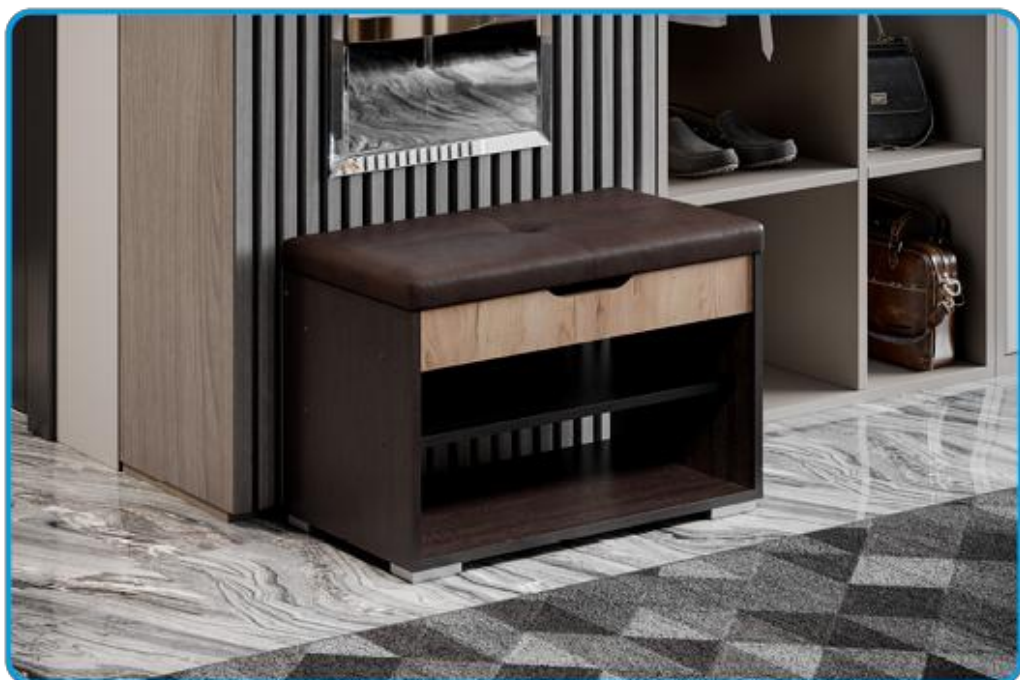

Банкетка из коллекции ЭВА – это удобный и функциональный элемент интерьера, который позволяет сэкономить пространство и добавить комфортабельности в прихожую.

Банкетки объединяют в себе мягкий пуф, выполненный из кожзаменителя черно-коричневого цвета; отсек для хранения как аксессуаров для ухода за обувью, так и других различных мелочей; удобную полочку для хранения обуви.

Главной особенностью банкетки ЭВА БК-001 являются три вместительных отделения для хранения чистой и сухой обуви. Благодаря удобной эргономике отделений, в банкетке ЭВА БК-001 можно размещать для хранения как ботинки, кроссовки, кеды так и сапоги.

Банкетка ЭВА БК-002 отличается компактностью, что делает данное изделие отличным вариантом для квартир с малой площадью и студий.

1. Конструктив

Габариты изделия БК-001: длина 1000 мм, высота 462 мм, глубина 330 мм.

Габариты изделия БК-002: длина 660 мм, высота 462 мм, глубина 330 мм.

Изделия ЭВА Банкетка БК-001 и ЭВА Банкетка БК-002 изготавливаются в соответствии с ГОСТ 16371-2014.

Банкетки состоят из корпуса, фасада и пуфа. Имеют прямоугольные опоры высотой 20мм. Опоры крепятся клиентом по месту.