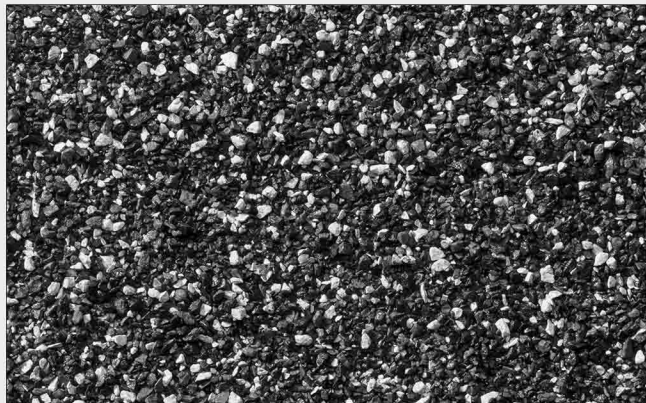

The background of the image is a soft-focus photograph of a sunset over a beach. The sun is a bright, glowing orb in the upper center, casting a warm, golden light across the sky and the ocean. The waves are gently breaking on the shore. In the foreground, there is a semi-transparent overlay of a white painter's palette and a brush. The palette is positioned diagonally, with the brush resting on it. The overall mood is artistic and serene.

24 цветовых решения

Metrotile[®]

Производство Бельгия

Ювелирная кровля

Кофе

Терракотовый

Серый

Зеленый

Красный

Желтый

Бургундия

Коралл

Черный

Темно-зеленый

Темно-синий

Пустыня

Сланцевый

Кирпичный

Коричневый

Бордо

Сланцево-серый

Терракотово-желтый

Кофейно-серый

Красно-желтый