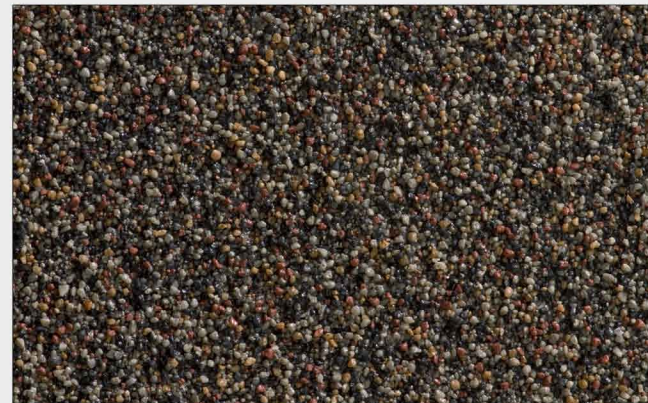

24 цветовых решения

Metrotile[®]

Производство Бельгия

Ювелирная кровля

Кофе

Терракотовый

Серый

Зеленый

Красный

Желтый

Бургундия

Коралл

Черный

Темно-зеленый

Темно-синий

Пустыня

Сланцевый

Кирпичный

Коричневый

Бордо

Сланцево-серый

Терракотово-желтый

Кофейно-серый

Красно-желтый