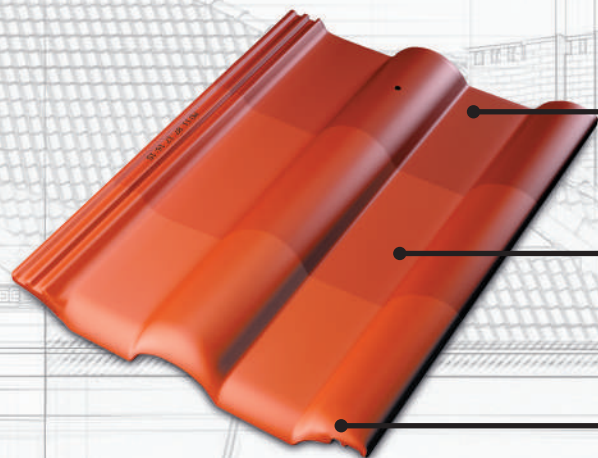

ПРОДУМАННЫЕ ИНЖЕНЕРНЫЕ РЕШЕНИЯ

Многослойное окрашивание

Инновационная технология окрашивания в массу и последующее двойное окрашивание поверхности акриловым красителем гарантирует длительное сохранение оригинального цвета и первоначального вида кровли