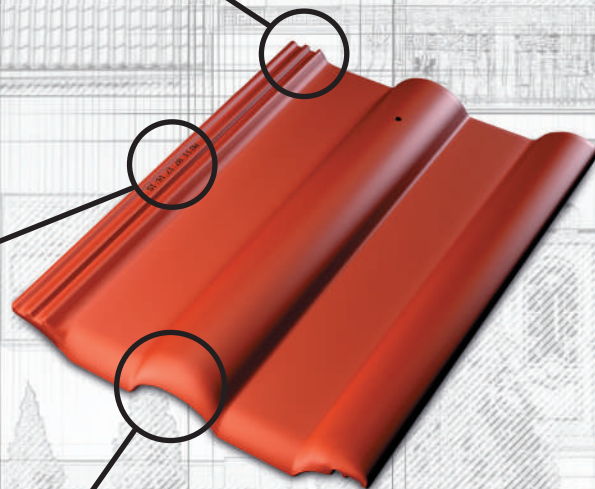

## Уникальный трехгребневый замок

Полностью исключает проникновение воды и снега в местах продольных стыков черепиц

## Закругленный нижний край

Черепица производится по уникальной технологии с плавно закругленным нижним краем, который придает кровле красоту и элегантность

ПОДЛИННАЯ  
АРХИТЕКТУРА

Благородно подчеркивает красоту и самобытность дома, создает комфортный микроклимат и домашний уют внутри.