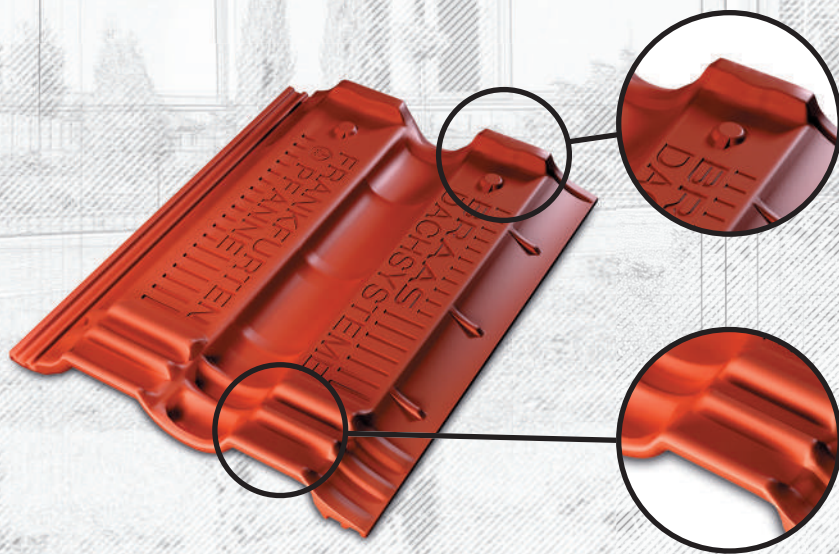

## Уникальный трехгребневый замок

Полностью исключает проникновение воды и снега в местах продольных стыков черепиц

## Закругленный нижний край

Черепица производится по уникальной технологии с плавно закругленным нижним краем, который придает кровле красоту и элегантность

ПОДЛИННАЯ  
АРХИТЕКТУРА

Благородно подчеркивает красоту и самобытность дома, создает комфортный микроклимат и домашний уют внутри.

## Многослойное окрашивание

Инновационная технология окрашивания в массу и последующее двойное окрашивание поверхности акриловым красителем гарантирует длительное сохранение оригинального цвета и первоначального вида кровли

## Надежный зацеп

Обеспечивает надежную фиксацию черепицы на обрешетке