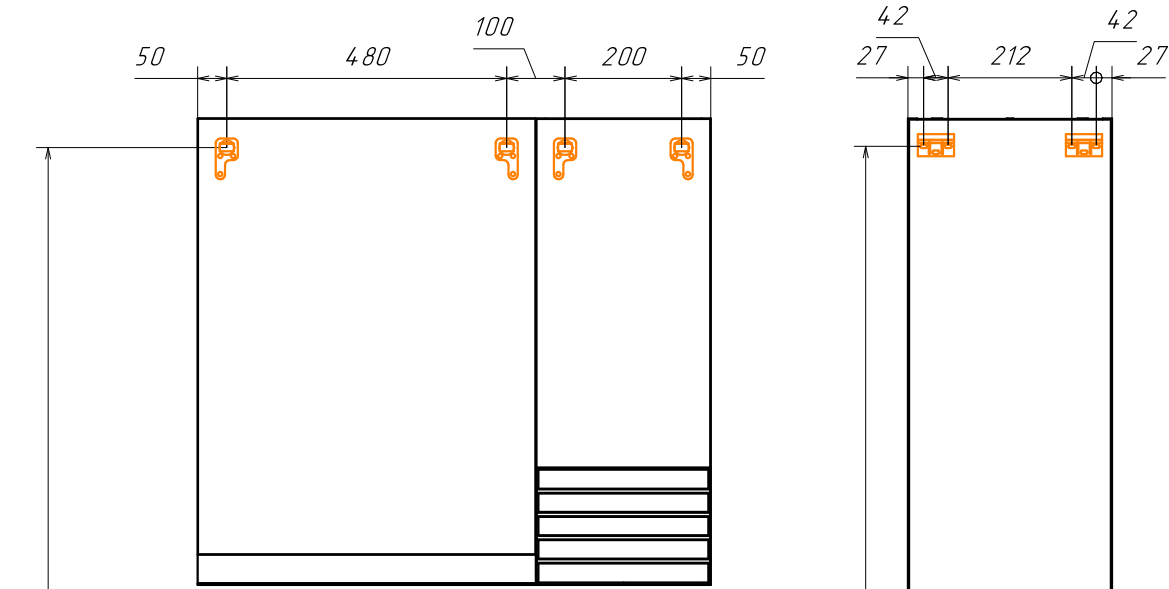

Информация для монтажа комплекта
СТРАСБУРГ 90

В тумбе предусмотрена возможность заднего и нижнего подвода труб водоснабжения и канализации

-  - место подвода труб водоснабжения
-  - место подвода труб канализации

  - диапазоны допустимого подвода