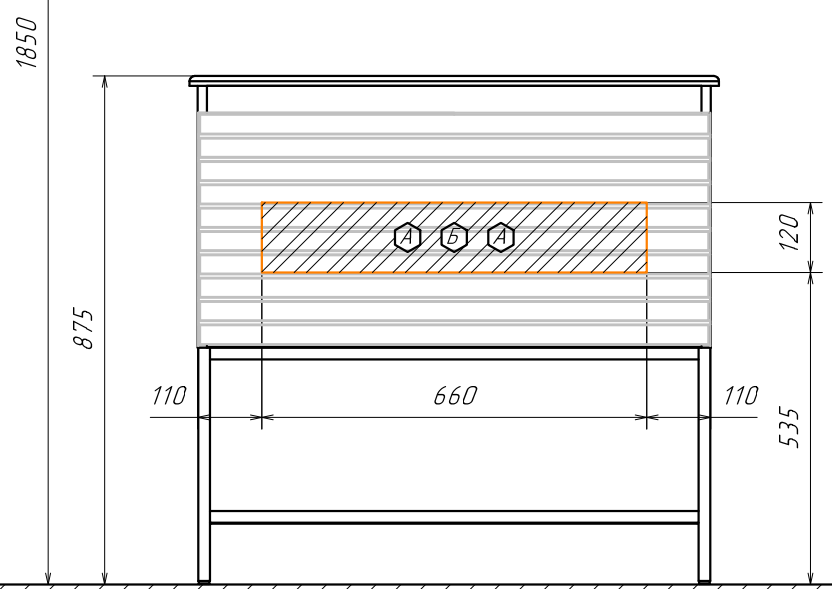

Информация для монтажа комплекта
СТРАСБУРГ 90

В тумбе предусмотрена возможность заднего и нижнего подвода труб водоснабжения и канализации

-  - место подвода труб водоснабжения
-  - место подвода труб канализации

  - диапазоны допустимого подвода