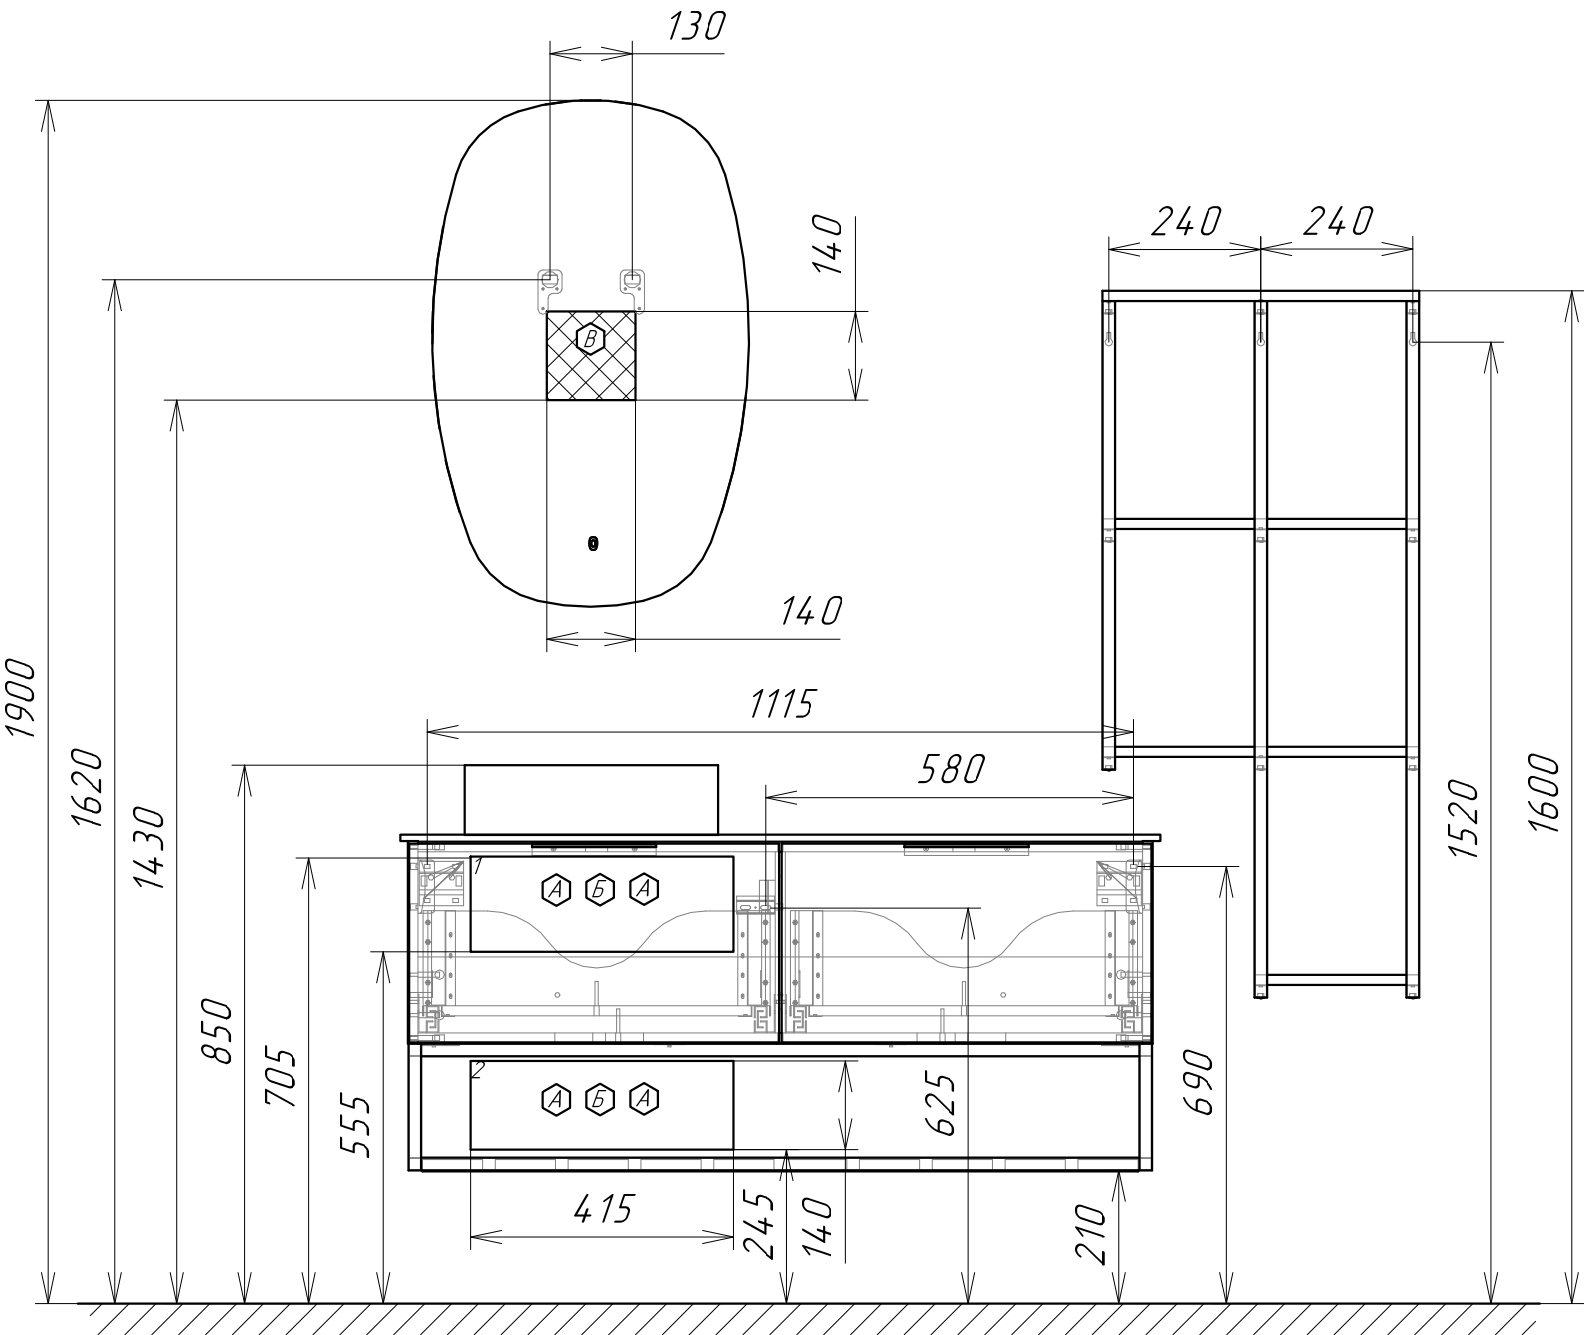

Информация для монтажа изделия

Порто 120-1

-  - место подвода труб водоснабжения
-  - место подвода труб канализации
-  - место вывода электрического провода
(для дополнительного освещения)