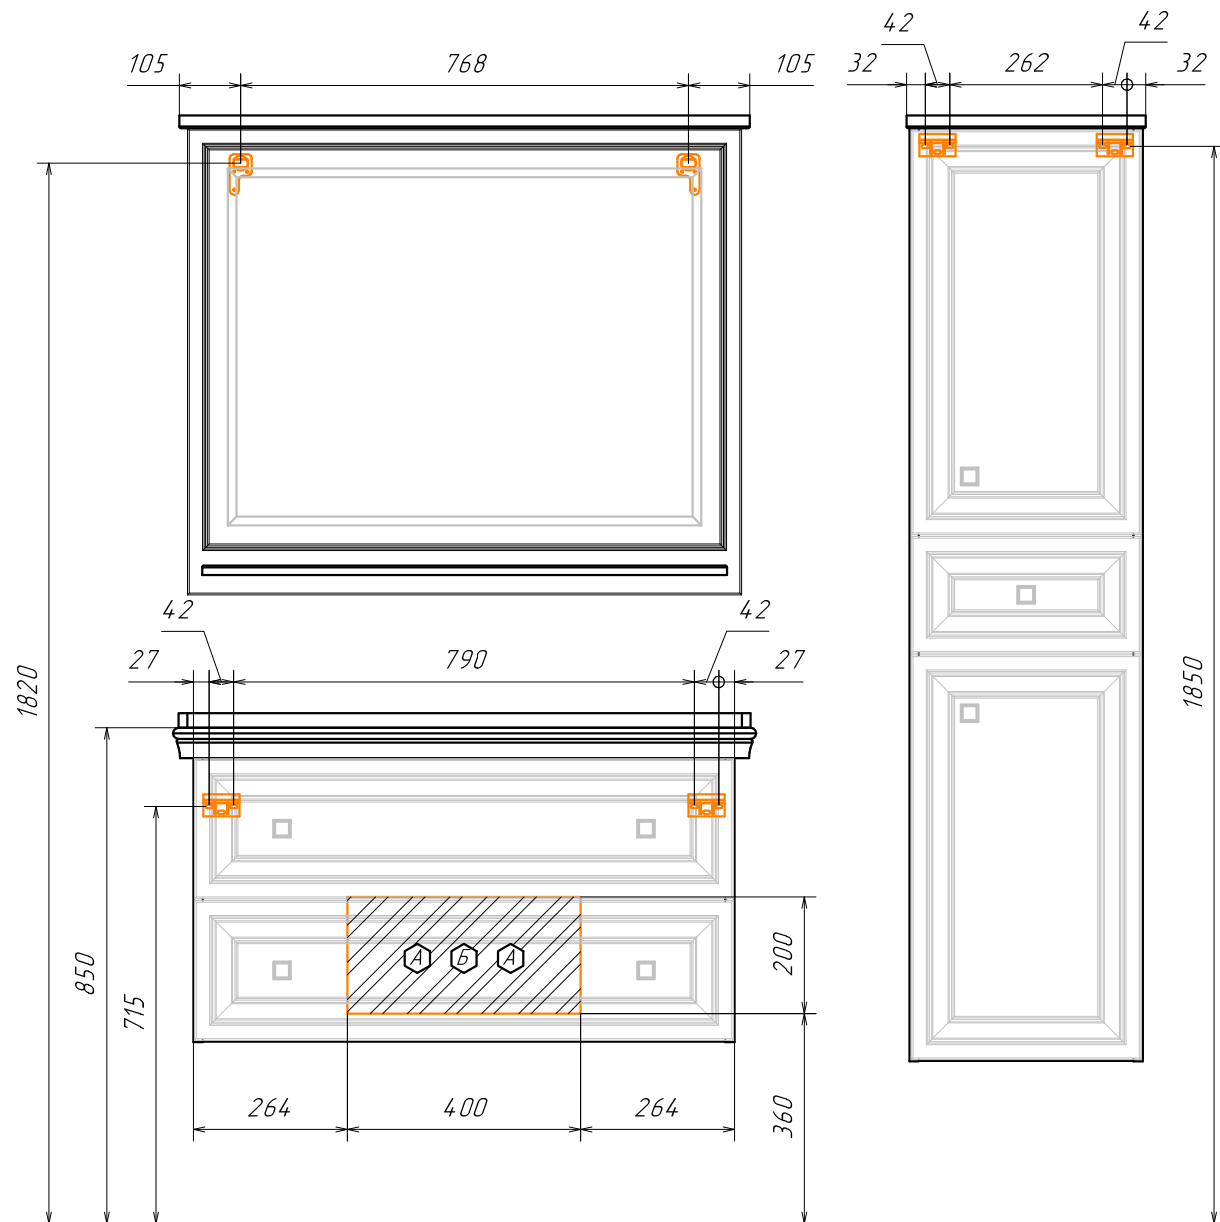

Информация для монтажа комплекта

ФЕРРАРА 100

В тумбе предусмотрена возможность заднего и нижнего подвода труб водоснабжения и канализации

- ⬡ - место подвода труб водоснабжения
- ⬢ - место подвода труб канализации

⬡ ⬢ - диапазоны допустимого подвода