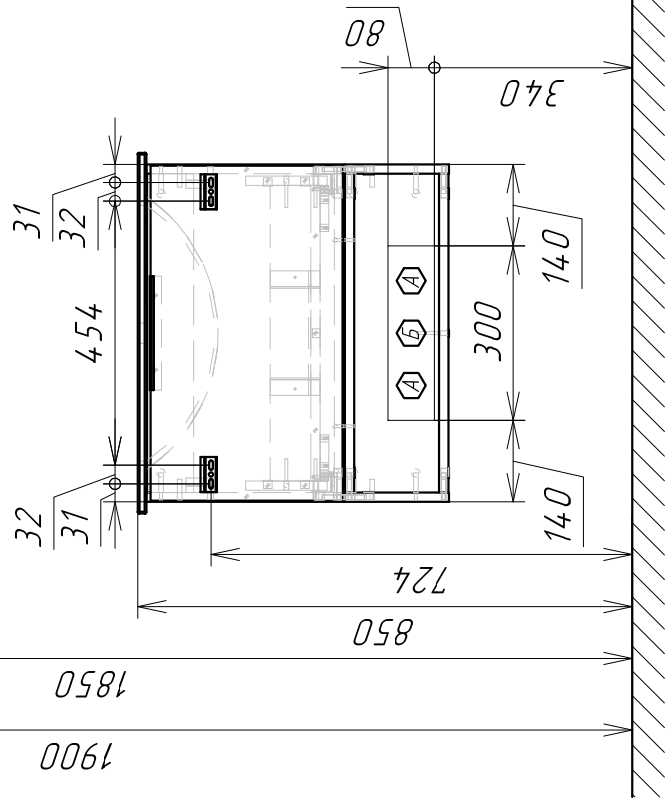

Информация для монтажа изделия

# ФРАНКФУРТ 60

В тумбе предусмотрена возможность заднего и нижнего подвода труб водоснабжения и канализации

А - место подвода труб водоснабжения

Б - место подвода труб канализации