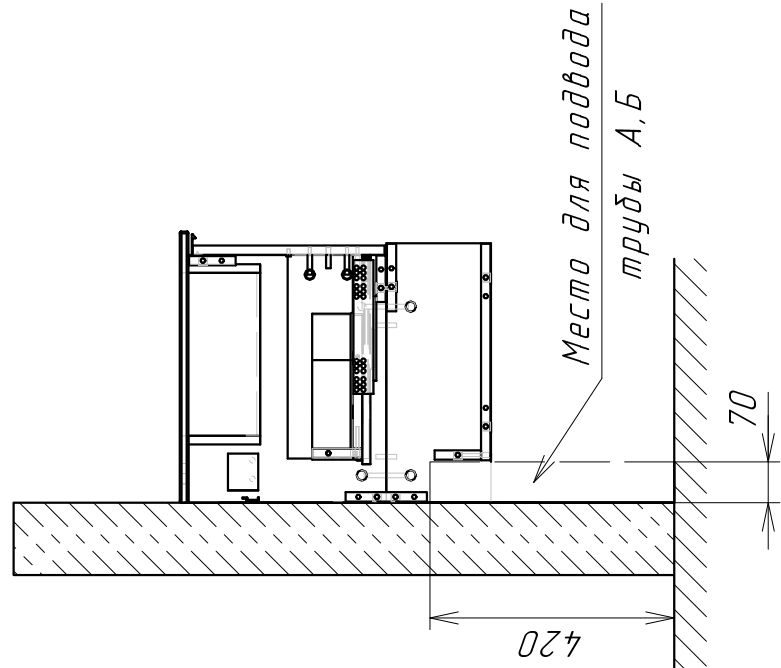

Информация для монтажа изделия

# ФРАНКФУРТ 60

В тумбе предусмотрена возможность заднего и нижнего подвода труб водоснабжения и канализации

А - место подвода труб водоснабжения

Б - место подвода труб канализации