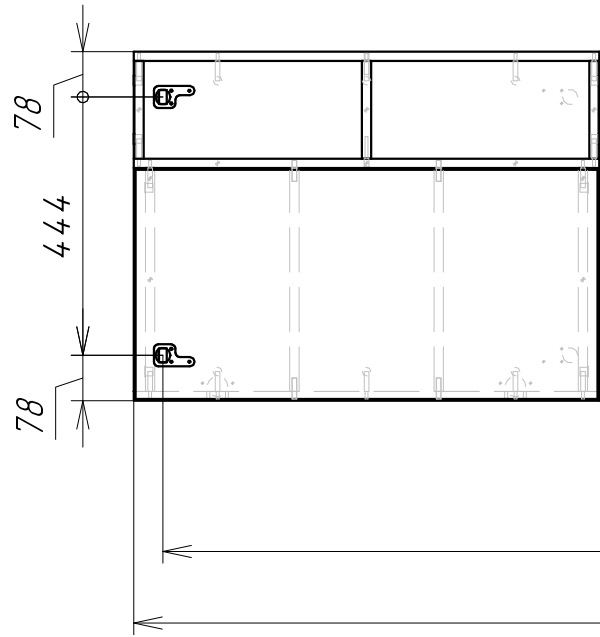

Информация для монтажа изделия

# ФРАНКФУРТ 60

В тумбе предусмотрена возможность заднего и нижнего подвода труб водоснабжения и канализации

А - место подвода труб водоснабжения

Б - место подвода труб канализации