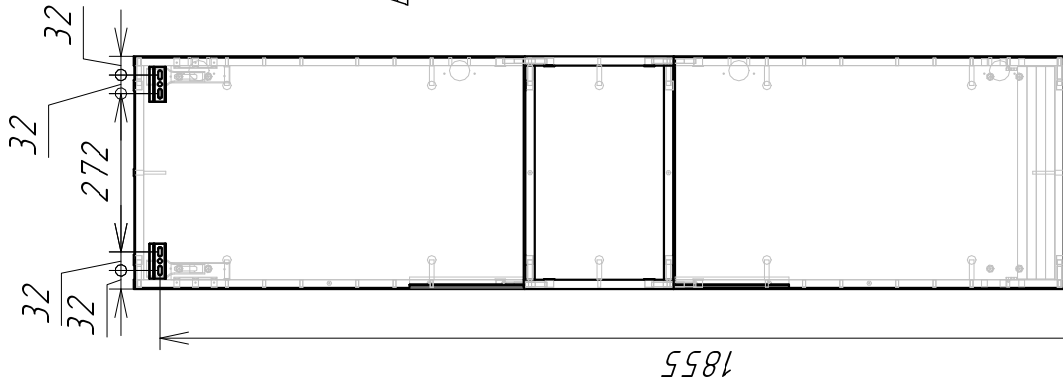

Информация для монтажа изделия

# ФРАНКФУРТ 60

В тумбе предусмотрена возможность заднего и нижнего подвода труб водоснабжения и канализации

А - место подвода труб водоснабжения

Б - место подвода труб канализации