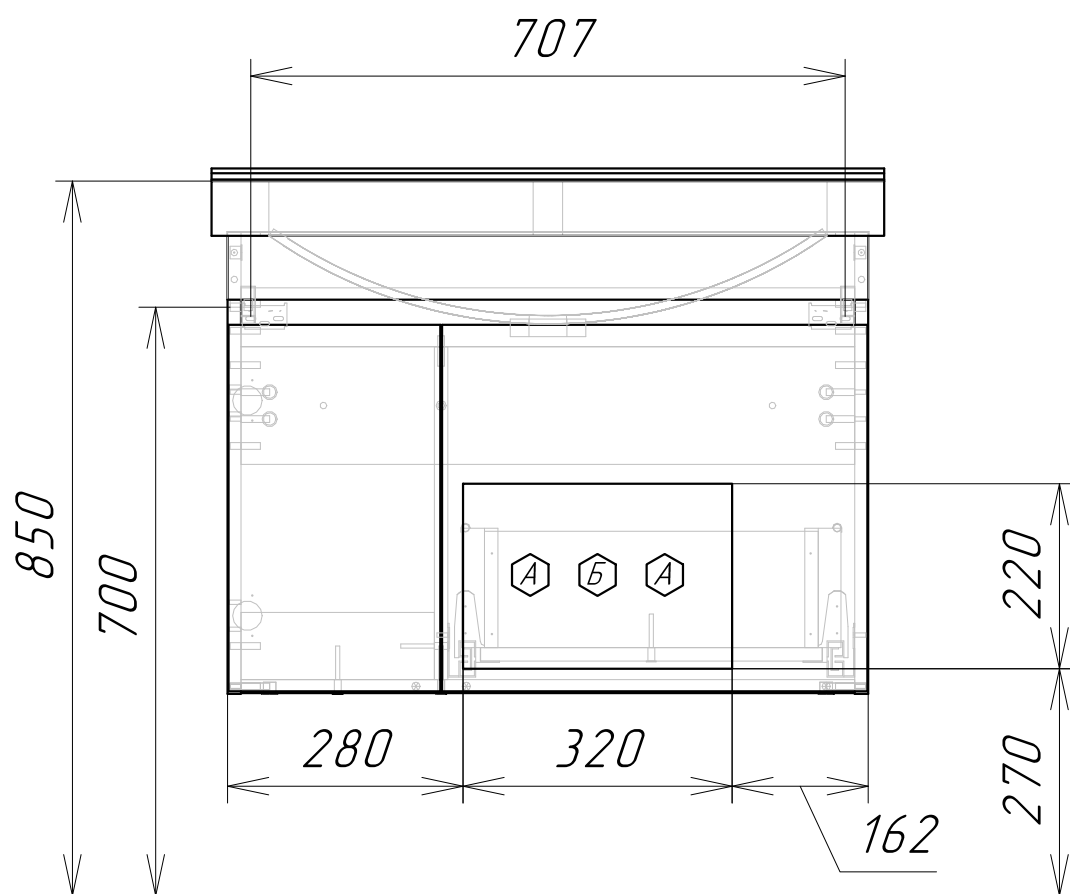

Информация для монтажа изделия
Тромсе 80

⬡А - место подвода труб водоснабжения

⬡Б - место подвода труб канализации