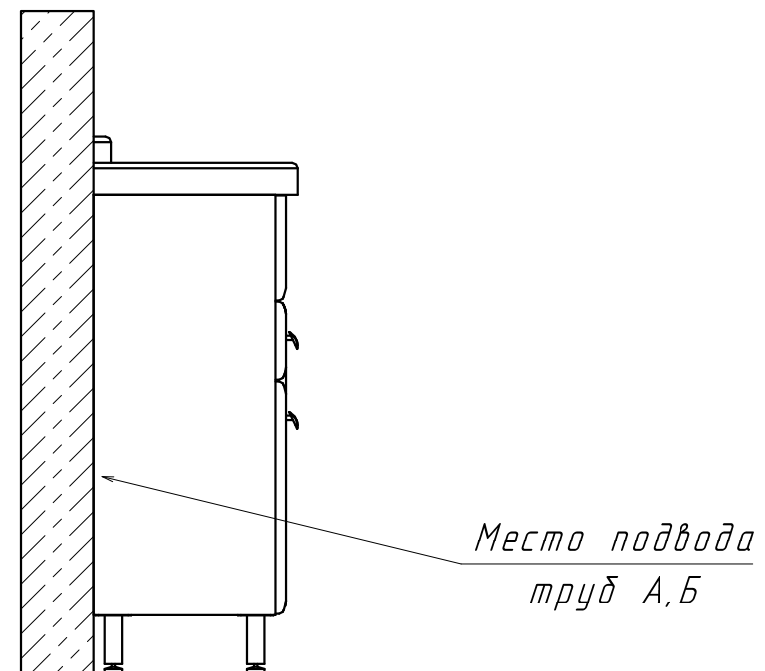

Информация для монтажа комплекта

СОЧИ 85

В тумбе предусмотрена возможность
заднего подвода труб
водоснабжения и канализации

А - место подвода труб водоснабжения
Б - место подвода труб канализации

Б - место вывода электрического провода
(для дополнительного освещения)

▨ ▩ - диапазоны допустимого подвода