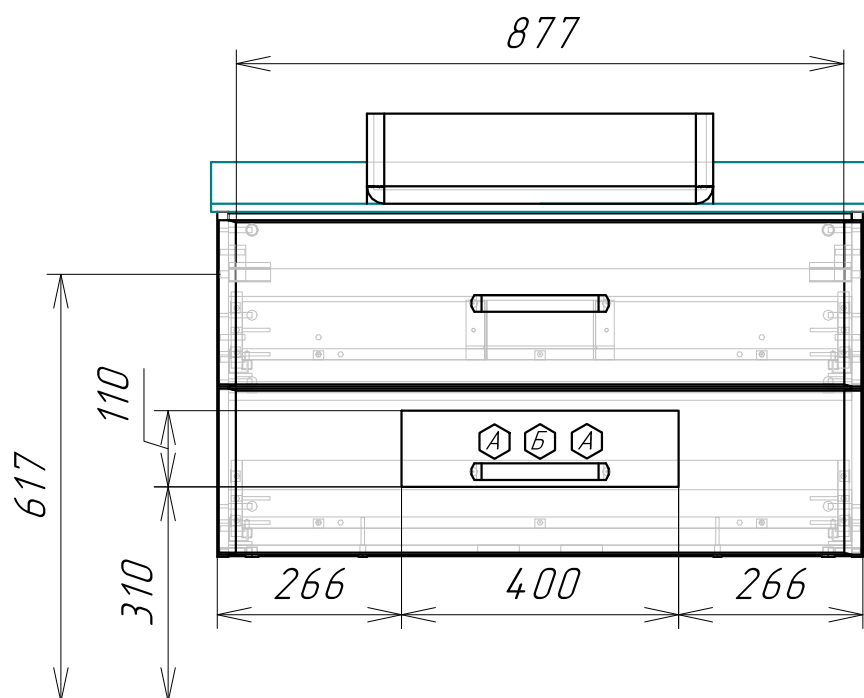

Информация для монтажа изделия
АМСТЕРДАМ 95

А - место подвода труб водоснабжения

Б - место подвода труб канализации