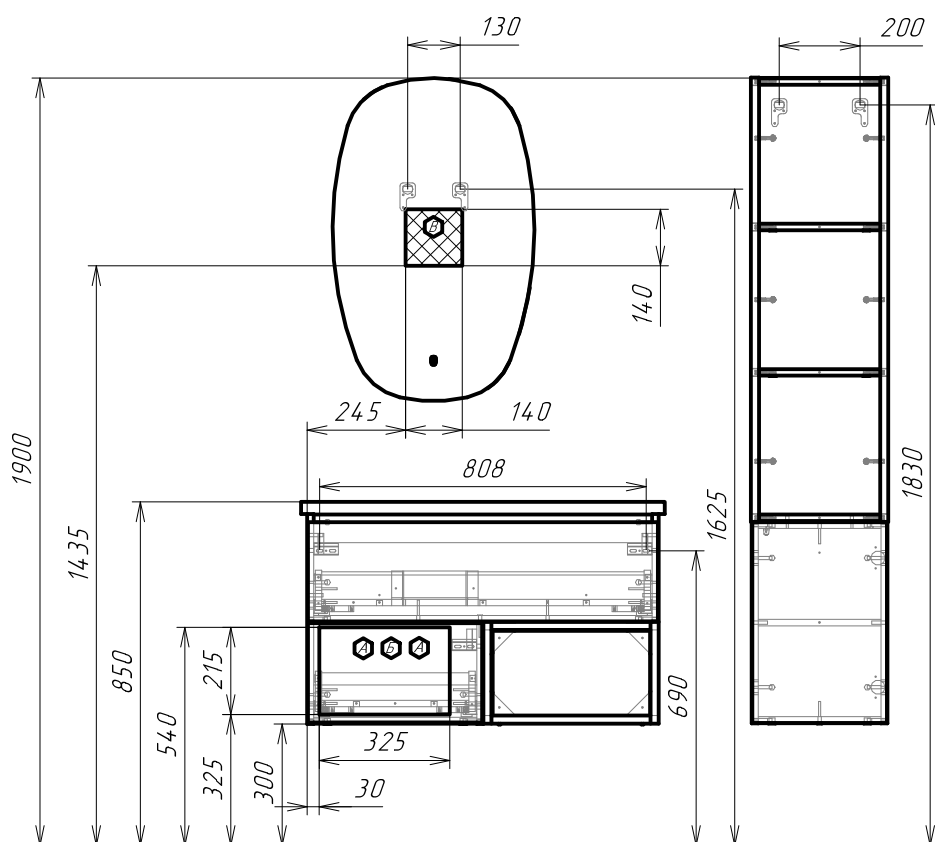

Информация для монтажа изделия  
**Мальме 90**

В тумбе предусмотрена возможность  
 заднего и нижнего подвода труб  
 водоснабжения и канализации

-  - место подвода труб водоснабжения
-  - место подвода труб канализации
-  - место вывода электрического провода  
 ( для дополнительного освещения )