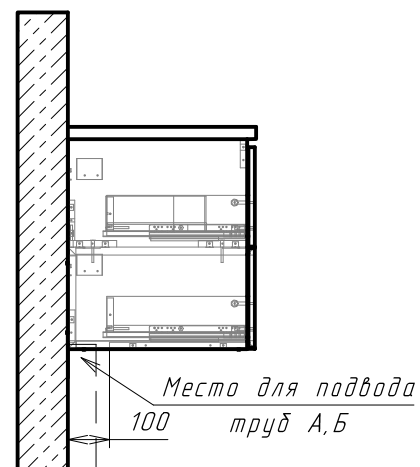

Информация для монтажа изделия  
**Мальме 90**

В тумбе предусмотрена возможность  
 заднего и нижнего подвода труб  
 водоснабжения и канализации

-  - место подвода труб водоснабжения
-  - место подвода труб канализации
-  - место вывода электрического провода  
 ( для дополнительного освещения )