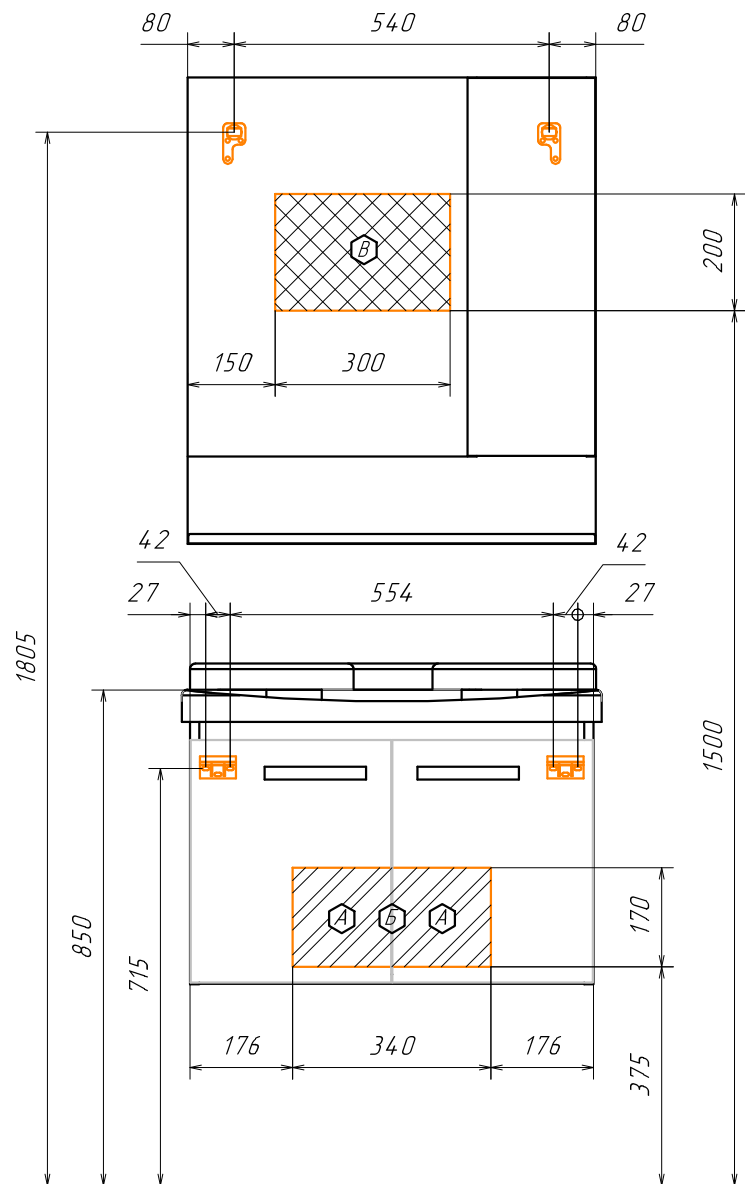

Информация для монтажа комплекта

РИГА 70

В тумбе предусмотрена возможность заднего и нижнего подвода труб водоснабжения и канализации

Место подвода труб А,Б

⬡ - место подвода труб водоснабжения
⬢ - место подвода труб канализации

⬢ - место вывода электрического провода
(для дополнительного освещения)

⬡ ⬢ - диапазоны допустимого подвода