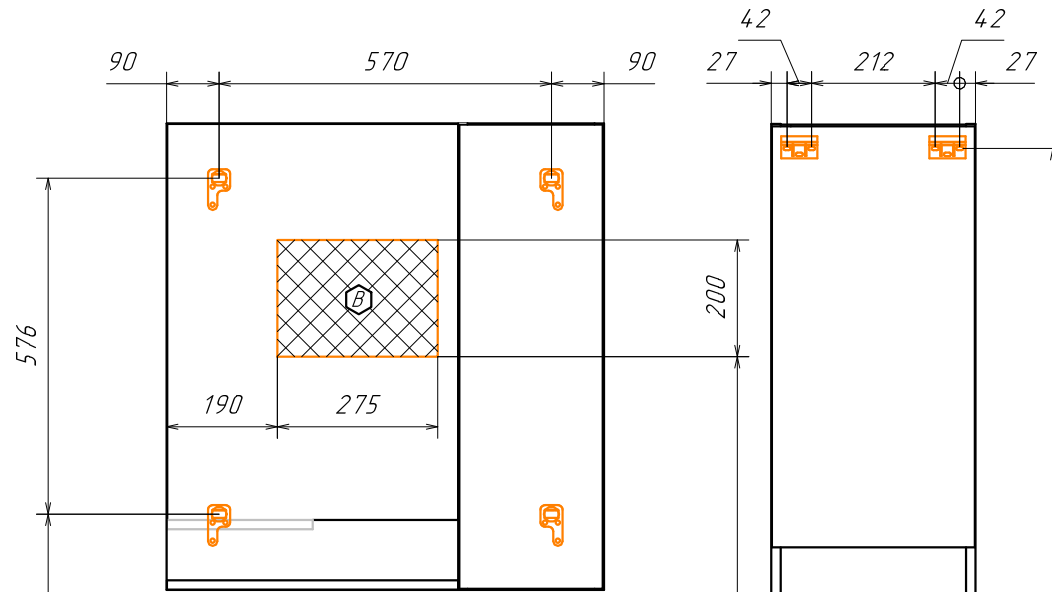

Информация для монтажа комплекта

ВЕРОНА 75

В тумбе предусмотрена возможность заднего и нижнего подвода труб водоснабжения и канализации

⬡ - место подвода труб водоснабжения
⬢ - место подвода труб канализации

⬢ - место вывода электрического провода (для дополнительного освещения)

⬡ ⬢ - диапазоны допустимого подвода

Информация для монтажа комплекта

ВЕРОНА 75

В тумбе предусмотрена возможность заднего и нижнего подвода труб водоснабжения и канализации

Место подвода труб А,Б

⬡ - место подвода труб водоснабжения
⬢ - место подвода труб канализации

⬢ - место вывода электрического провода
(для дополнительного освещения)

▨ ▩ - диапазоны допустимого подвода