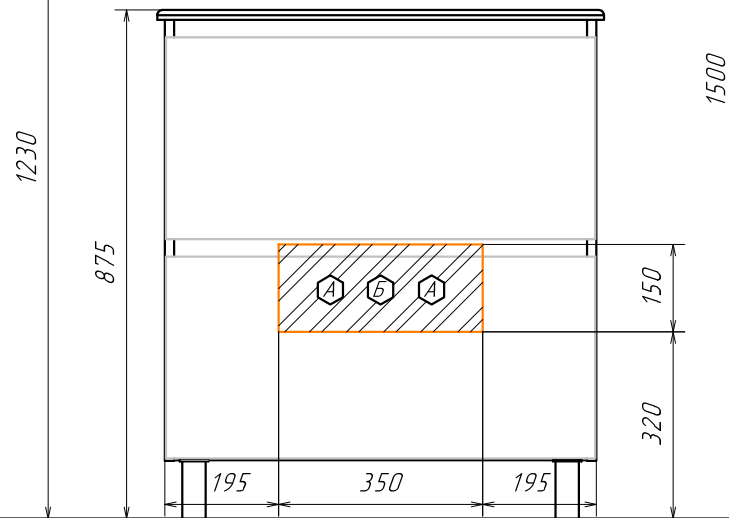

Информация для монтажа комплекта

ВЕРОНА 75

В тумбе предусмотрена возможность заднего и нижнего подвода труб водоснабжения и канализации

⬡ - место подвода труб водоснабжения
⬢ - место подвода труб канализации

⬢ - место вывода электрического провода (для дополнительного освещения)

⬡ ⬢ - диапазоны допустимого подвода

Информация для монтажа комплекта

ВЕРОНА 75

В тумбе предусмотрена возможность заднего и нижнего подвода труб водоснабжения и канализации