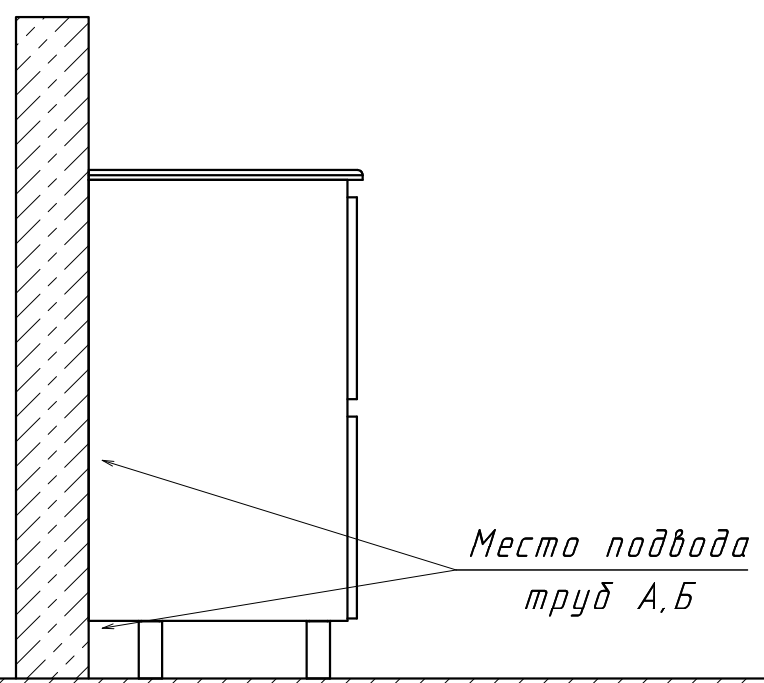

Информация для монтажа комплекта

ВЕРОНА 75

В тумбе предусмотрена возможность заднего и нижнего подвода труб водоснабжения и канализации

⬡ - место подвода труб водоснабжения
⬢ - место подвода труб канализации

⬢ - место вывода электрического провода (для дополнительного освещения)

⬡ ⬢ - диапазоны допустимого подвода

Информация для монтажа комплекта

ВЕРОНА 75

В тумбе предусмотрена возможность заднего и нижнего подвода труб водоснабжения и канализации