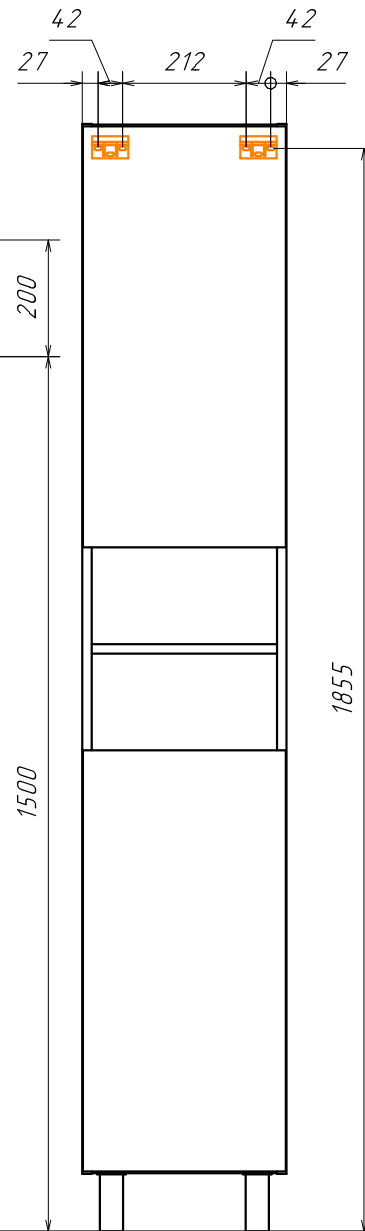

Информация для монтажа комплекта

ВЕРОНА 75

В тумбе предусмотрена возможность заднего и нижнего подвода труб водоснабжения и канализации

⬡ - место подвода труб водоснабжения
⬢ - место подвода труб канализации

⬢ - место вывода электрического провода (для дополнительного освещения)

⬡ ⬢ - диапазоны допустимого подвода

Информация для монтажа комплекта

ВЕРОНА 75

В тумбе предусмотрена возможность заднего и нижнего подвода труб водоснабжения и канализации

Место подвода труб А,Б

⬡ - место подвода труб водоснабжения
⬢ - место подвода труб канализации

⬢ - место вывода электрического провода
(для дополнительного освещения)

▨ ▩ - диапазоны допустимого подвода