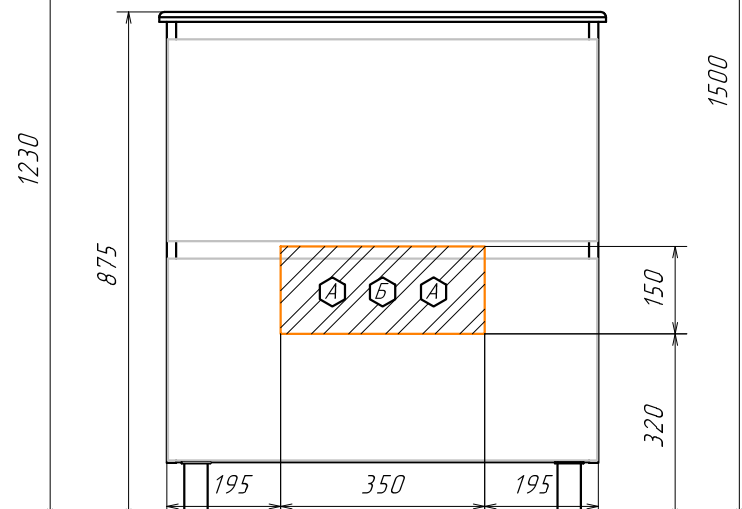

Информация для монтажа комплекта

ВЕРОНА 75

В тумбе предусмотрена возможность заднего и нижнего подвода труб водоснабжения и канализации

⬡ - место подвода труб водоснабжения
⬢ - место подвода труб канализации

⬢ - место вывода электрического провода (для дополнительного освещения)

⬡ ⬢ - диапазоны допустимого подвода

Информация для монтажа комплекта

ВЕРОНА 75

В тумбе предусмотрена возможность заднего и нижнего подвода труб водоснабжения и канализации