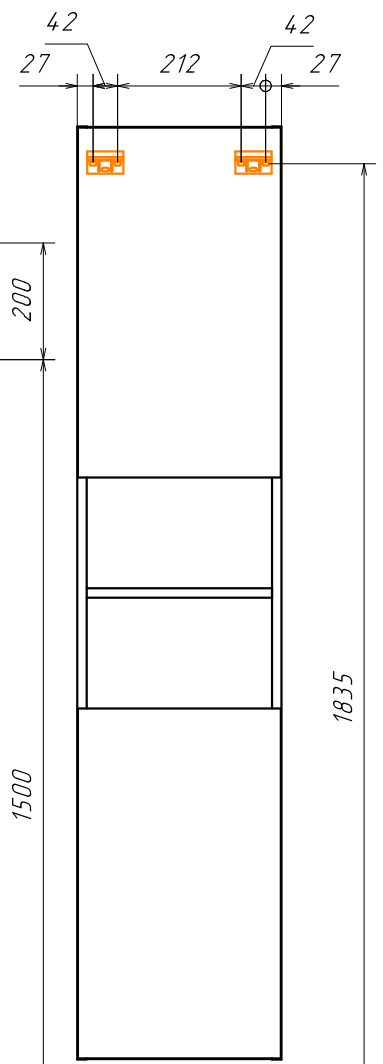

Информация для монтажа комплекта

ВЕРОНА 75

В тумбе предусмотрена возможность заднего и нижнего подвода труб водоснабжения и канализации

⬡ - место подвода труб водоснабжения
⬢ - место подвода труб канализации

⬢ - место вывода электрического провода (для дополнительного освещения)

⬡ ⬢ - диапазоны допустимого подвода

Информация для монтажа комплекта

ВЕРОНА 75

В тумбе предусмотрена возможность заднего и нижнего подвода труб водоснабжения и канализации

Место подвода труб А,Б

⬡ - место подвода труб водоснабжения
⬢ - место подвода труб канализации

⬢ - место вывода электрического провода
(для дополнительного освещения)

▨ ▩ - диапазоны допустимого подвода