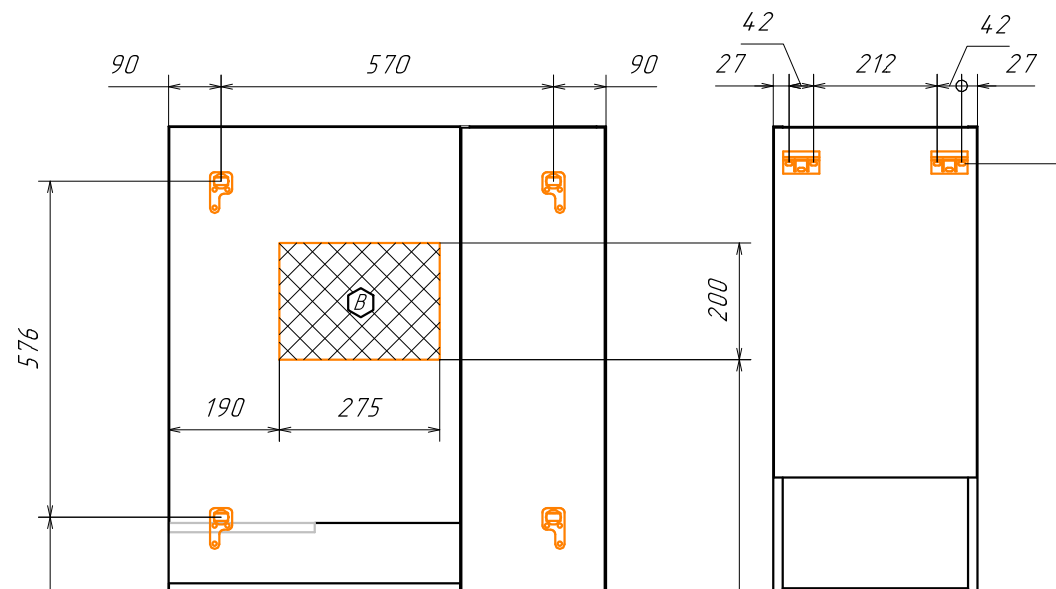

Информация для монтажа комплекта

ВЕРОНА 75

В тумбе предусмотрена возможность заднего и нижнего подвода труб водоснабжения и канализации

⬡ - место подвода труб водоснабжения
⬢ - место подвода труб канализации

⬢ - место вывода электрического провода (для дополнительного освещения)

⬡ ⬢ - диапазоны допустимого подвода

Информация для монтажа комплекта

ВЕРОНА 75

В тумбе предусмотрена возможность заднего и нижнего подвода труб водоснабжения и канализации

Место подвода труб А,Б

⬡ - место подвода труб водоснабжения
⬢ - место подвода труб канализации

⬢ - место вывода электрического провода
(для дополнительного освещения)

▨ ▩ - диапазоны допустимого подвода