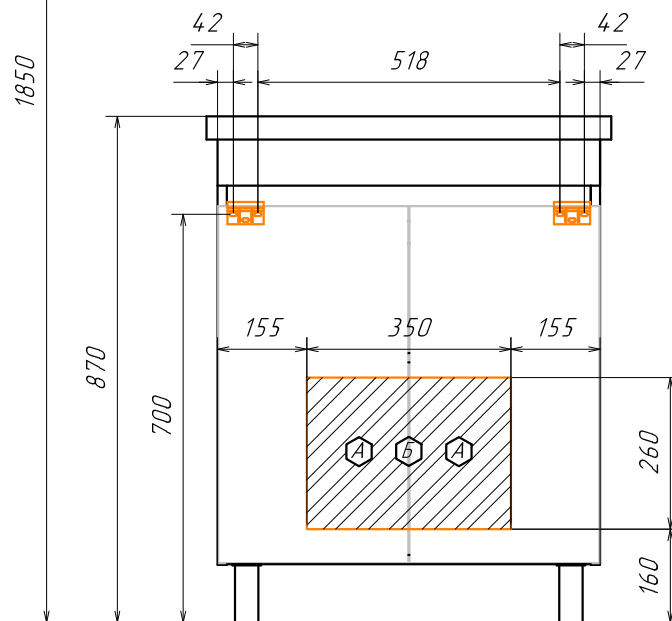

Информация для монтажа комплекта

# ОСЛО 70НД

*В тумбе предусмотрена возможность заднего и нижнего подвода труб водоснабжения и канализации*

*Место подвода труб А,Б*

-  - место подвода труб водоснабжения
-  - место подвода труб канализации

  - диапазоны допустимого подвода