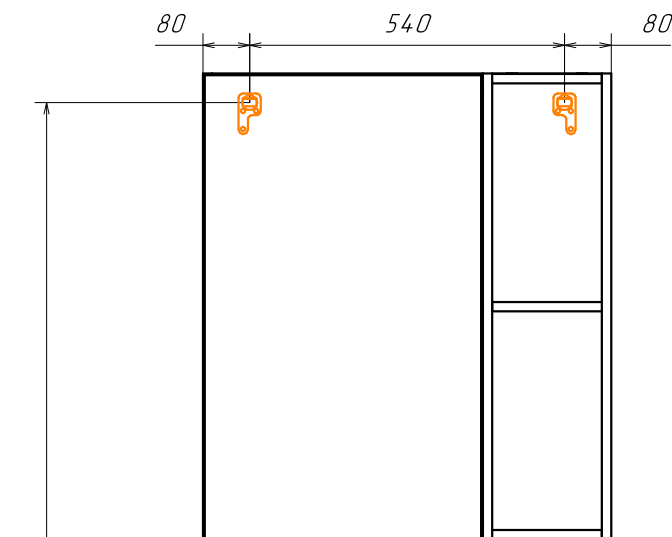

# ОСЛО 70НД

*В тумбе предусмотрена возможность заднего и нижнего подвода труб водоснабжения и канализации*

*Место подвода труб А,Б*

-  - место подвода труб водоснабжения
-  - место подвода труб канализации

  - диапазоны допустимого подвода