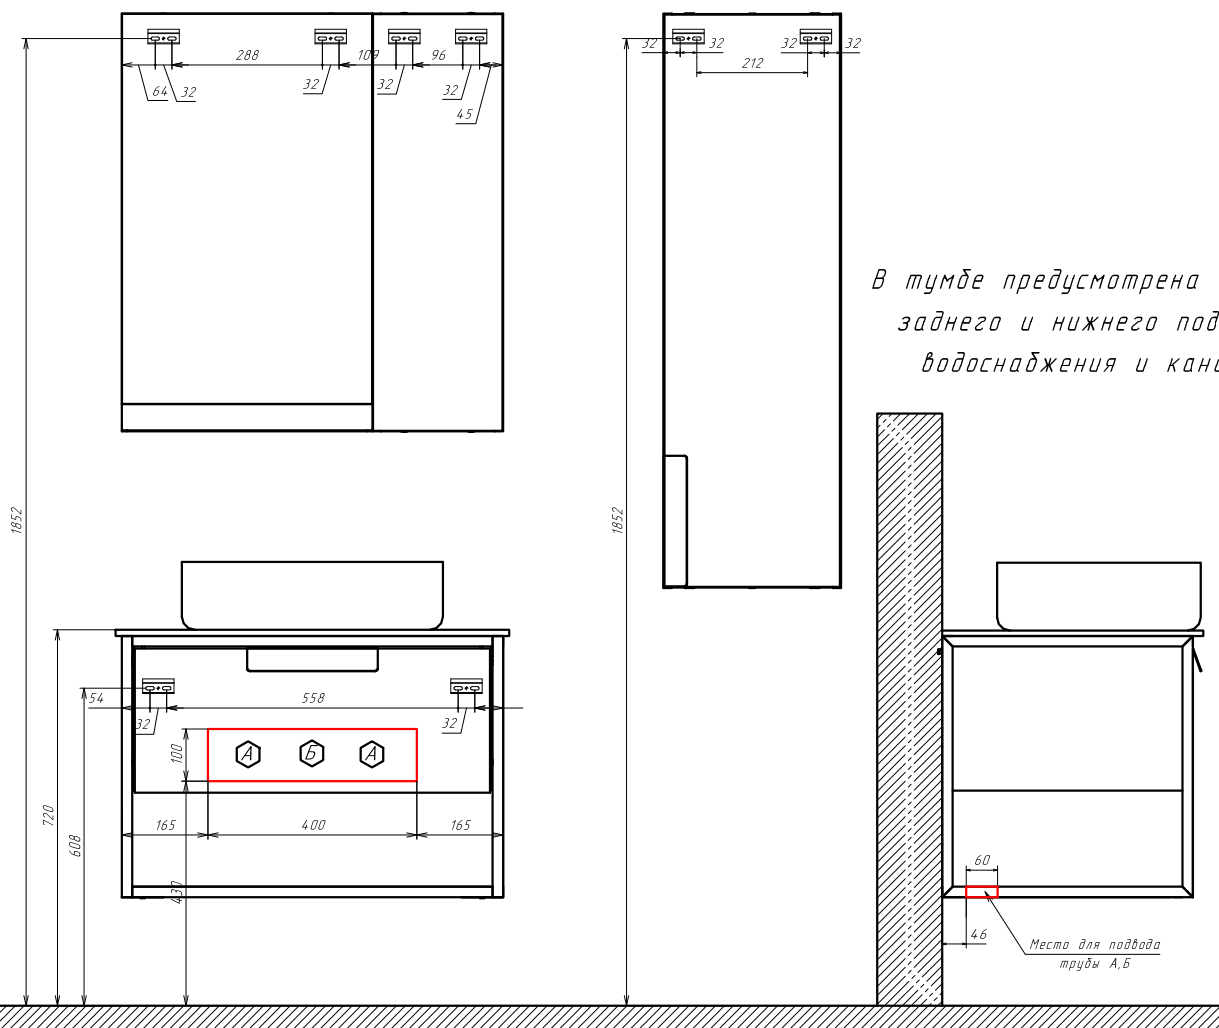

Информация для монтажа изделия
Кельн 75

В тумбе предусмотрена возможность заднего и нижнего подвода труб водоснабжения и канализации

-  - место подвода труб водоснабжения
-  - место подвода труб канализации