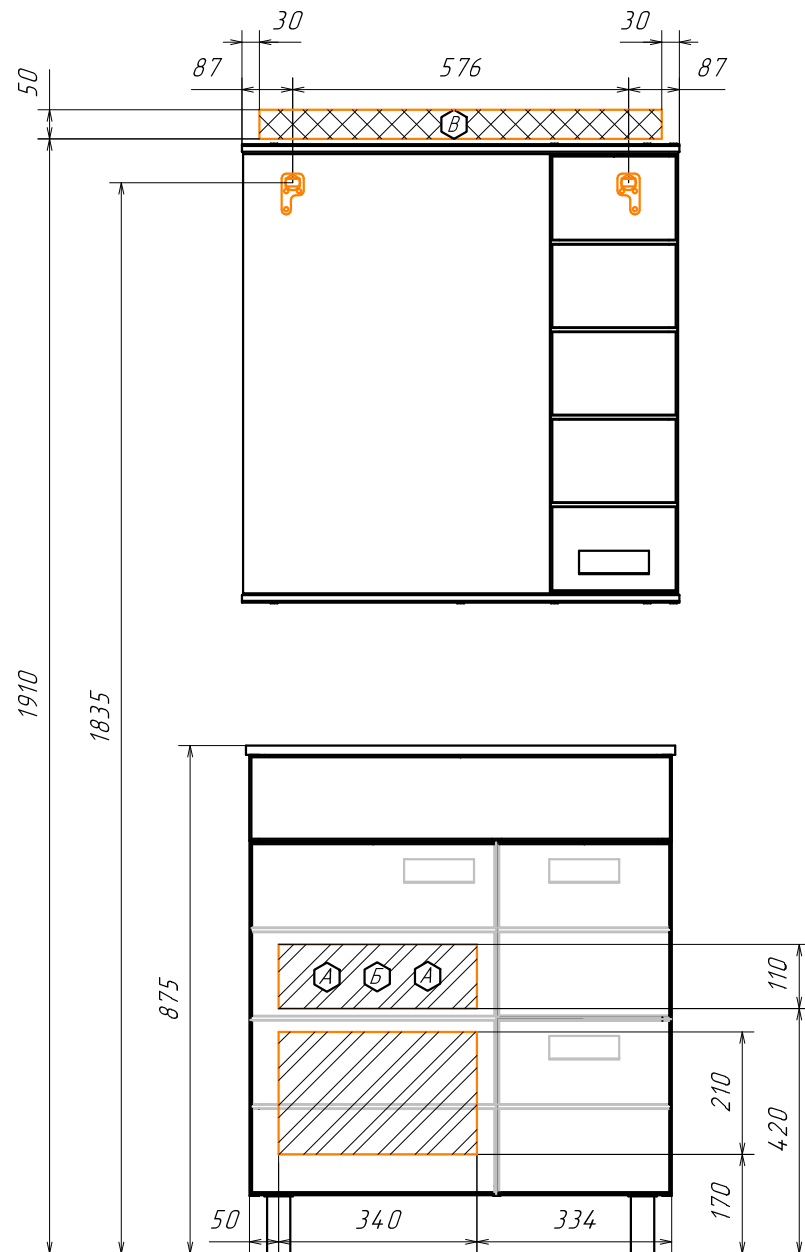

Информация для монтажа комплекта

# МОДЕНА 75М

Ⓐ - место подвода труб водоснабжения  
Ⓑ - место подвода труб канализации

Ⓐ - место вывода электрического провода  
( для дополнительного освещения )

▨ ▩ - диапазоны допустимого подвода