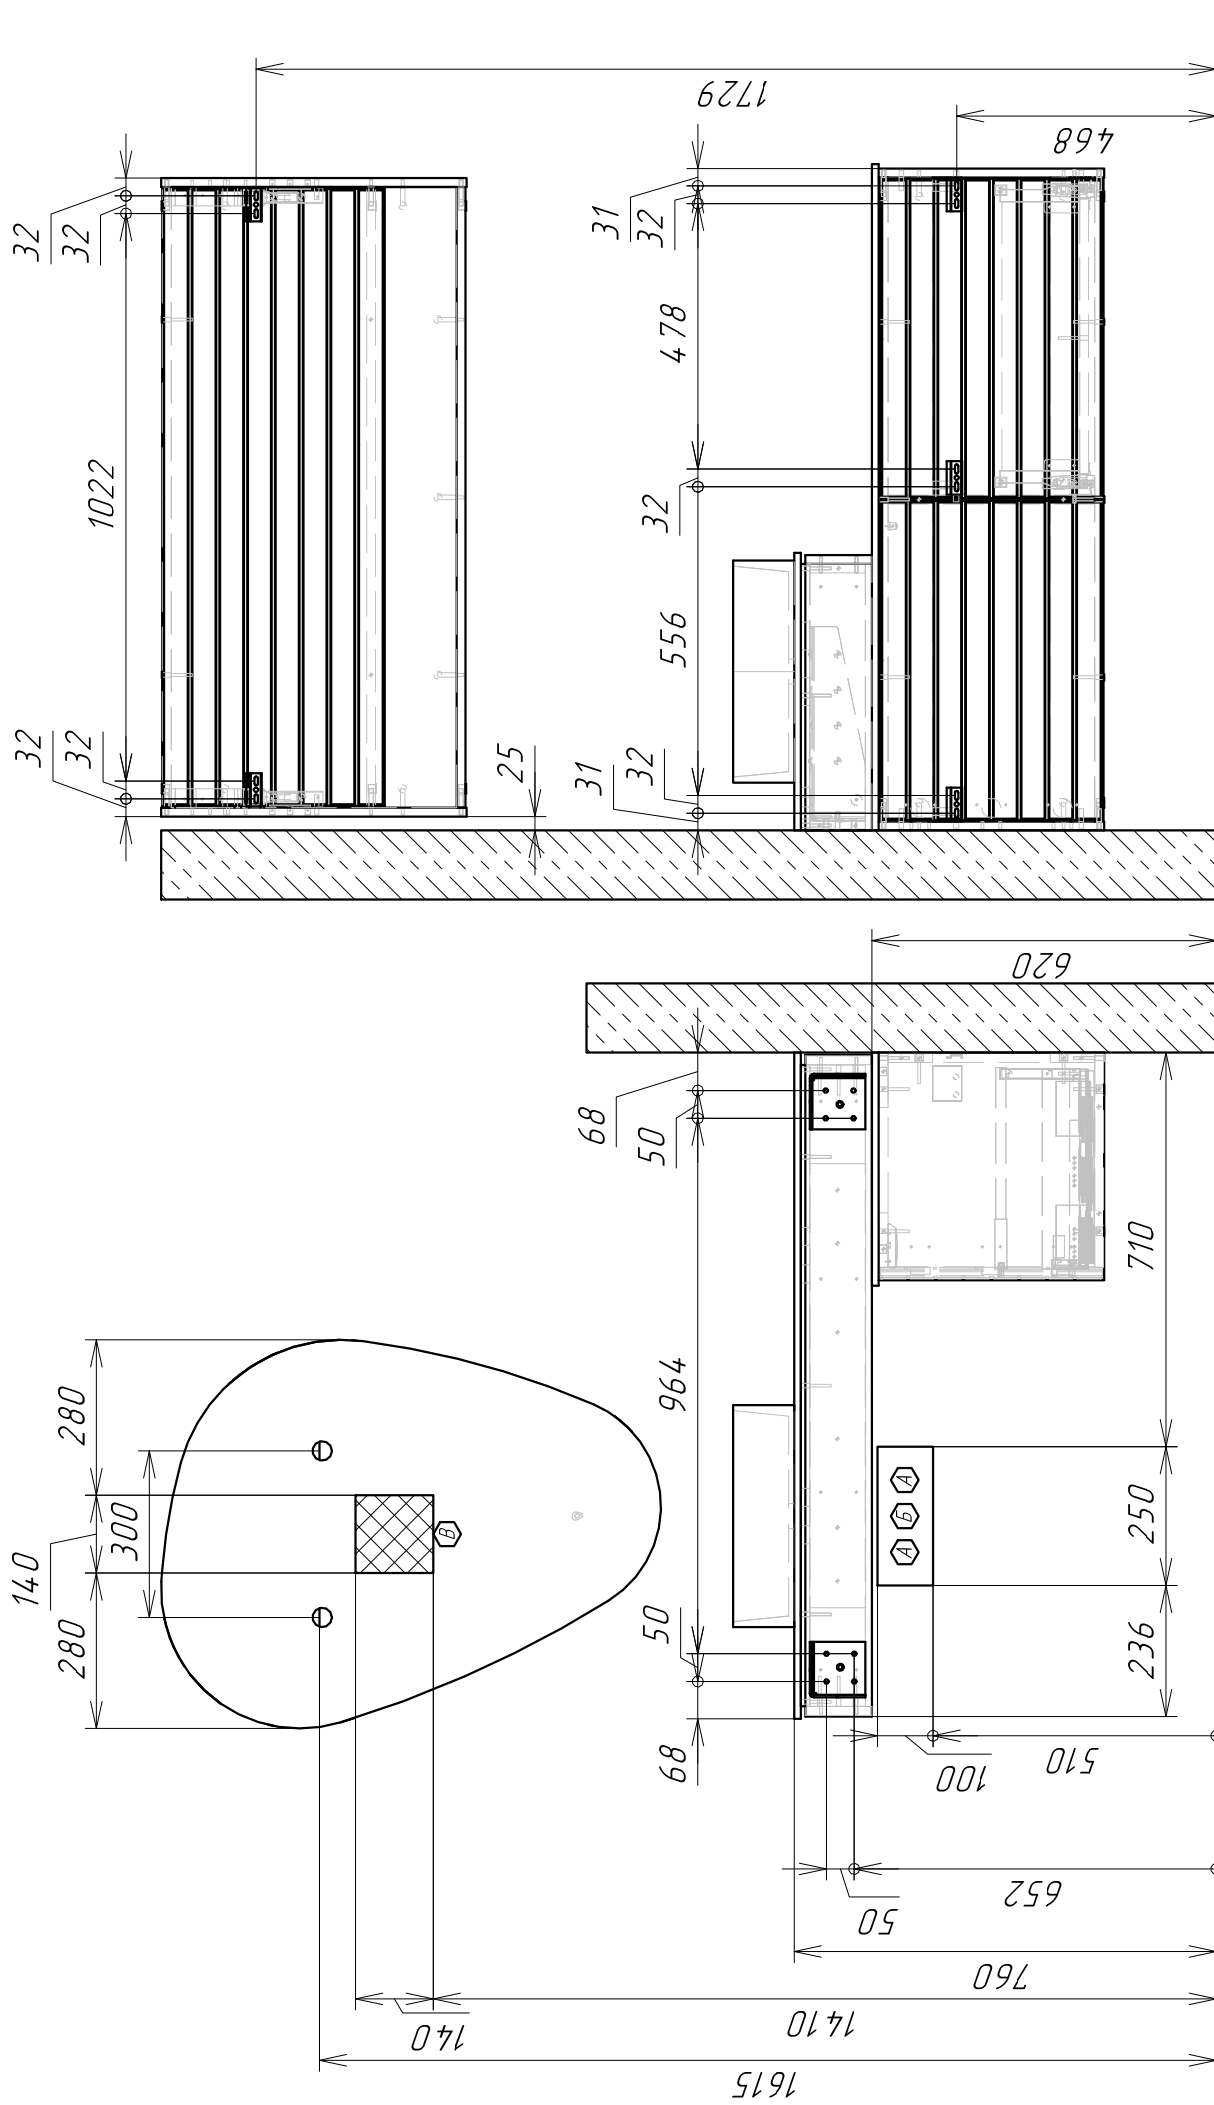

Информация для монтажа изделия

# КЛЕОН 120

Ⓐ - место подвода труб водоснабжения

Ⓑ - место подвода труб канализации

Ⓒ - место вывода электрического провода  
( для дополнительного освещения )