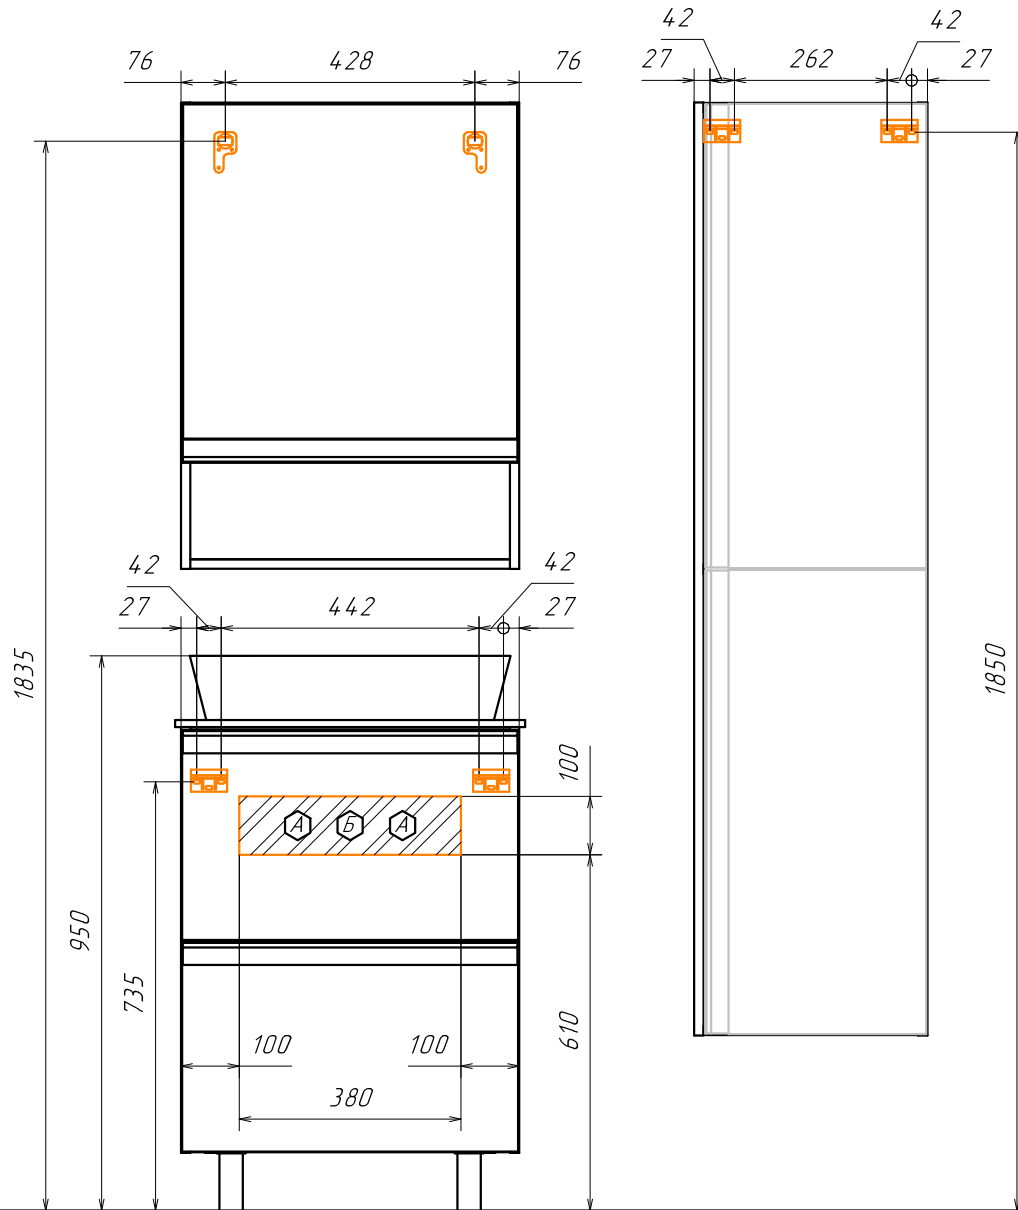

Информация для монтажа комплекта  
**ЭДИНБУРГ 60Н (рак. 9055РА-50)**

*В тумбе предусмотрена возможность заднего и нижнего подвода труб водоснабжения и канализации*

*Место подвода труб А,Б*

-  - место подвода труб водоснабжения
-  - место подвода труб канализации

  - диапазоны допустимого подвода