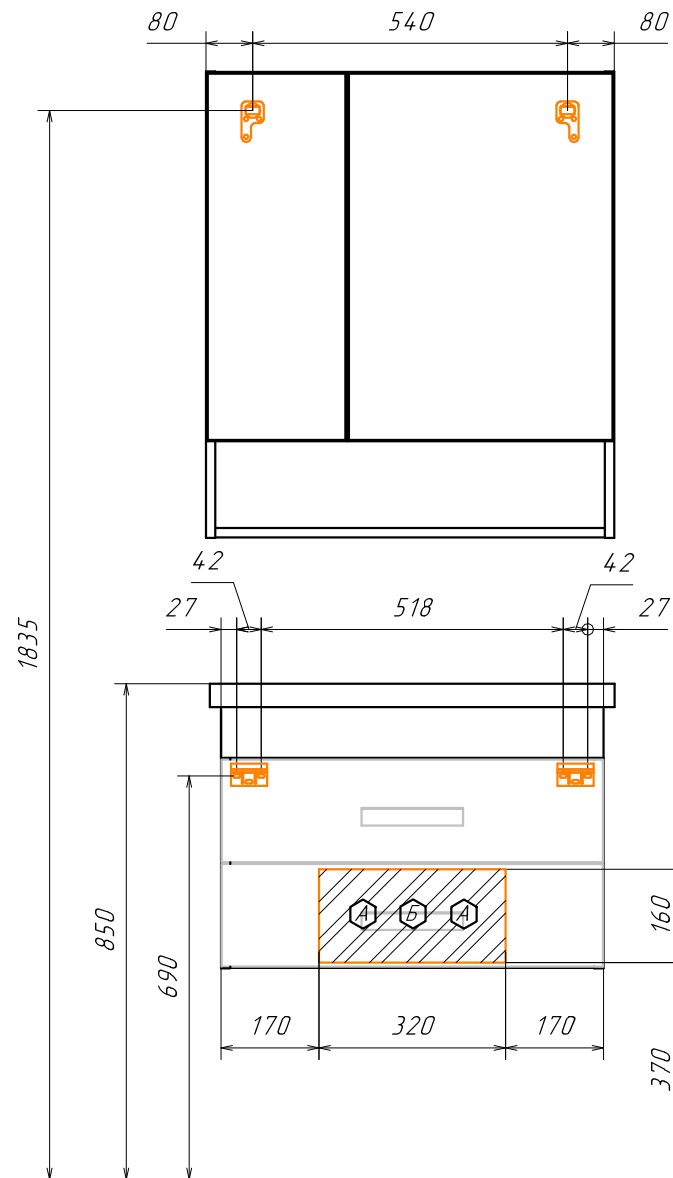

Информация для монтажа комплекта

НИКОСИЯ 70П

В тумбе предусмотрена возможность заднего и нижнего подвода труб водоснабжения и канализации

Место подвода труб А,Б

-  - место подвода труб водоснабжения
-  - место подвода труб канализации

  - диапазоны допустимого подвода