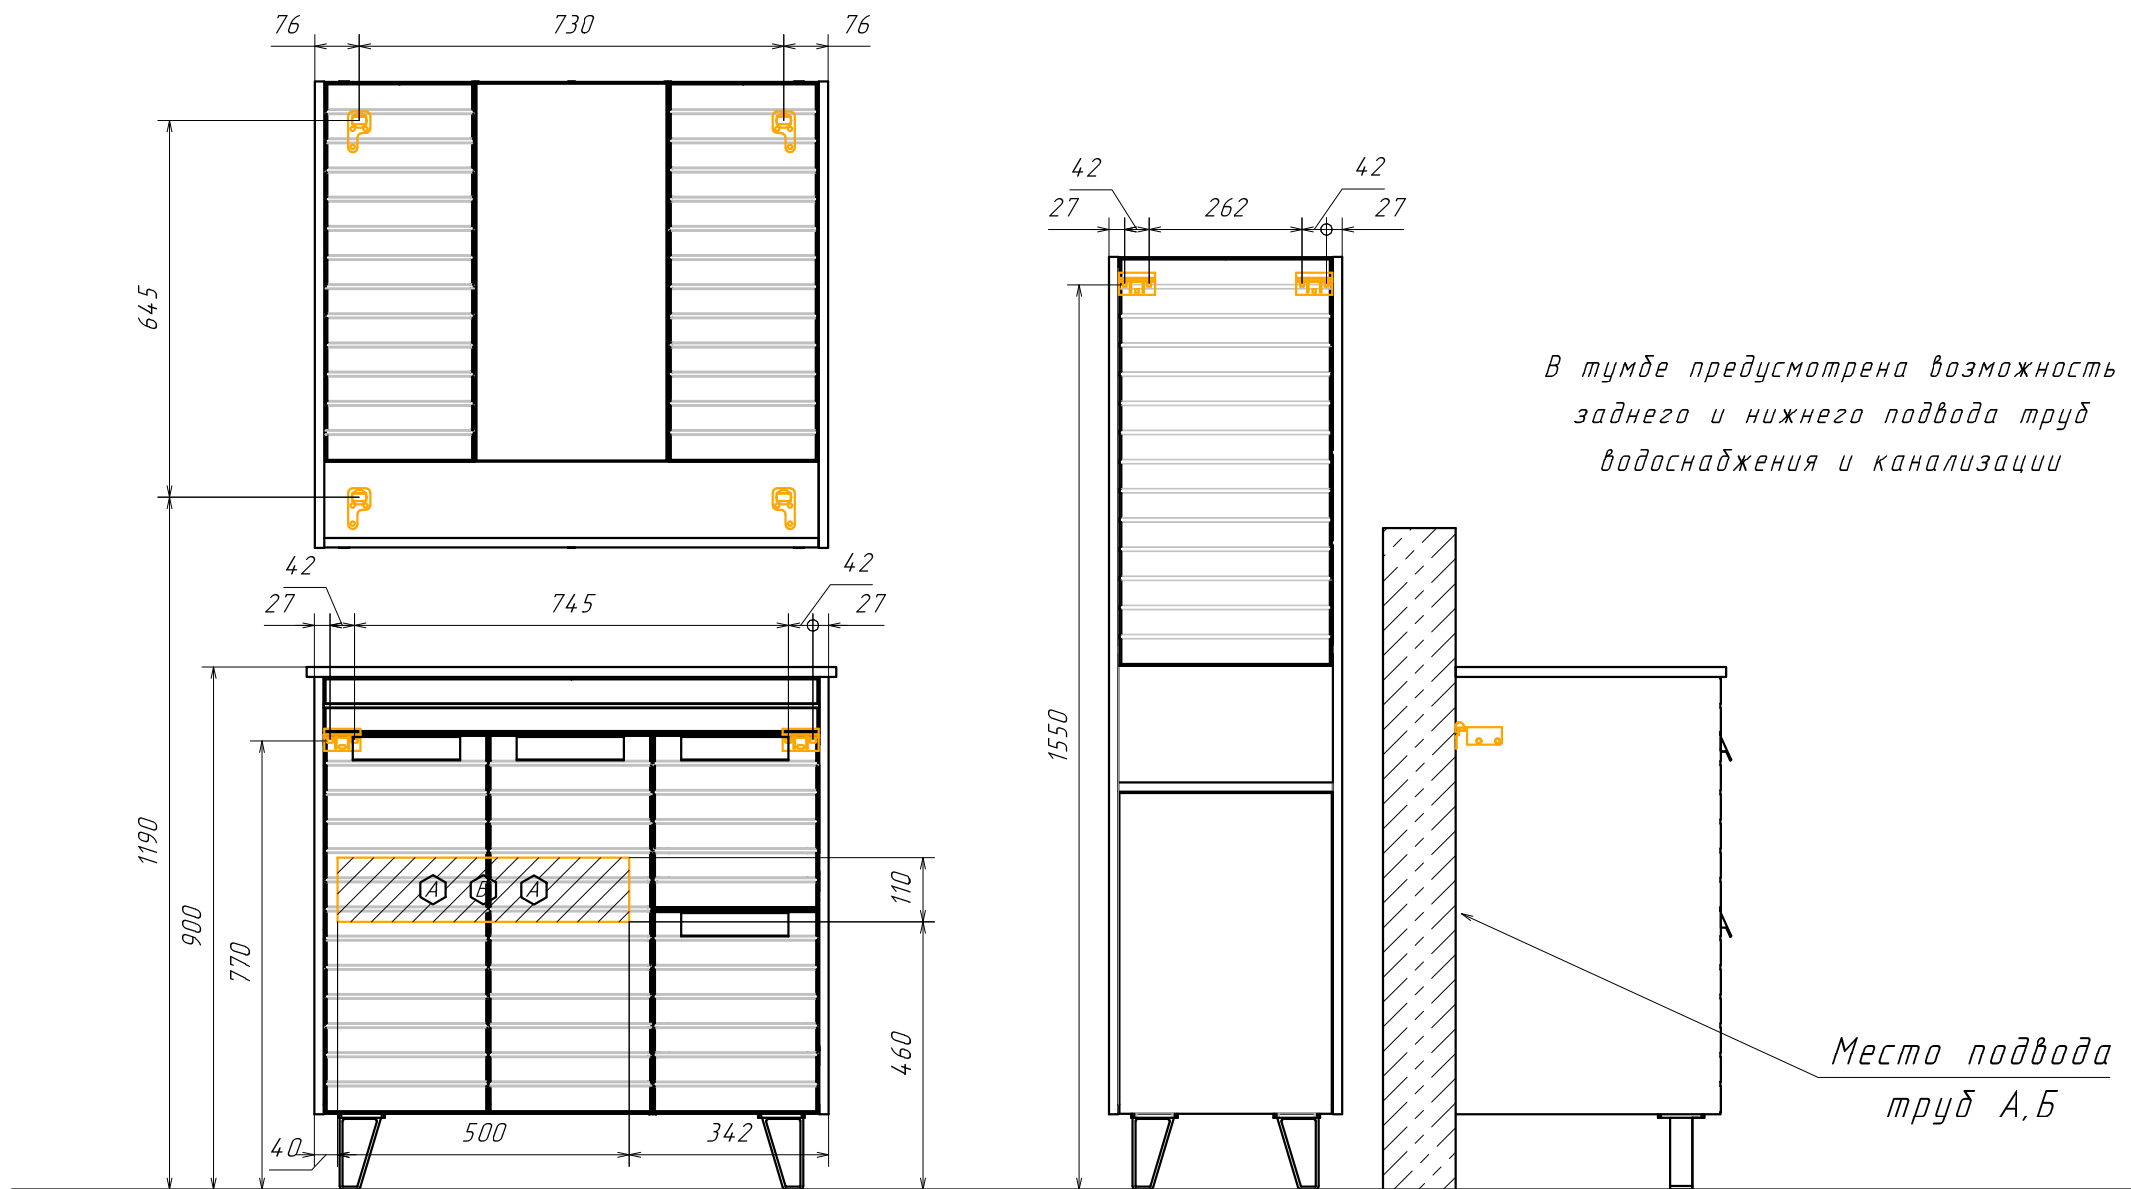

Информация для монтажа комплекта

# КЛЕОН 90Н

⊠А - место подвода труб водоснабжения

⊠Б - место подвода труб канализации

⊠ ⊠ - диапазоны допустимого подвода