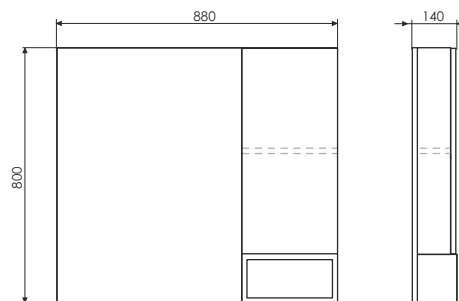

Прага - 90

Дуб белый

Название: Зеркало-шкаф
Артикул: Прага - 90 (правое)
Цвет: Дуб белый
Габариты: 800x880x140 (ВxШxГ)
Комплектация: доп. оснащается светильником

Высококачественное зеркальное полотно с амальгамой на основе серебра. Створка оснащена системой push-to-open (открытие от нажатия). За створкой одна полка.

Название: Тумба-умывальник подвесная
Артикул: Прага - 90
Цвет: Дуб белый
Габариты: 625x905x520 (ВxШxГ)
Комплектация: столешница из керамогранита, раковина COMFORTY T-Y9378

Подвесная тумба-умывальник с двумя выкатными ящиками, оснащёнными системой плавного закрывания и пространством для открытого хранения.

Название: Шкаф-колонна подвесная
Артикул: Прага - 45 (правая/левая) универсальная
Цвет: Дуб белый
Габариты: 1600x450x320 (ВxШxГ)

Подвесная шкаф-колонна с одной створкой и пространством для открытого хранения. Створка оснащена петлями плавного закрывания. За створкой три полки.