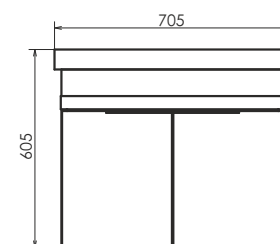

Соло - 70

Дуб тёмно - коричневый

Название: Зеркало-шкаф
Артикул: Соло - 70 (правое/левое) универсальное
Цвет: Дуб тёмно - коричневый
Габариты: 800x700x145 (ВxШxГ)

Высококачественное зеркальное полотно с амальгамой на основе серебра. Створка оснащена петлями плавного закрывания. За створкой две полки.

Название: Тумба-умывальник подвесная
Артикул: Соло - 70
Цвет: Дуб тёмно - коричневый
Габариты: 605x705x450 (ВxШxГ)
Комплектация: раковина Адриана -70

Подвесная тумба-умывальник с двумя створками, оснащёнными петлями плавного закрывания. В модели используется стальной профиль, покрытый чёрной матовой эмалью.

Название: Шкаф - колонна подвесная
Артикул: Штутгарт - 40 (правая/левая) универсальная
Цвет: Дуб тёмно - коричневый
Габариты: 1600x400x320 (ВxШxГ)

Подвесная шкаф-колонна с двумя створками и пространством для открытого хранения. Створки оснащены петлями плавного закрывания. За створками по две полки.