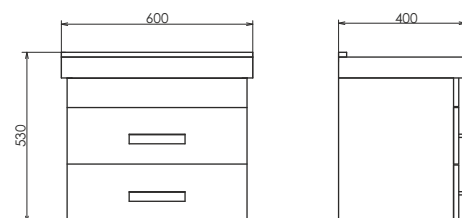

Никосия - 60П

Белый глянец

Название: Зеркало- шкаф
Артикул: Никосия - 60
Цвет: Белый глянец
Габариты: 800x600x135 (ВxШxГ)

Высококачественное зеркальное полотно с амальгамой на основе серебра. Створки оснащены петлями плавного закрывания. За левой створкой одна полка, за правой створкой две полки.

Название: Тумба-умывальник подвесная
Артикул: Никосия - 60П
Цвет: Белый глянец
Габариты: 530x600x400 (ВxШxГ)
Комплектация: раковина FEST 60

Подвесная тумба-умывальник с двумя выкатными ящиками, оснащёнными системой плавного закрывания.

Никосия-60П
на сайте Comforty.ru

Схема монтажа