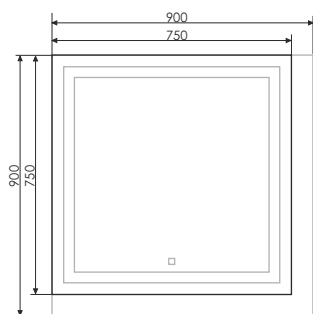

Квадрат - 75/90

Артикул: Квадрат - 75/90
Габариты: 750x750x30 / 900x900x30 (ВxШxГ)

Круг - 60/75

Артикул: Круг - 60/75
Габариты: 600x600x30/750x750x30 (ВxШxГ)

Жасмин - 75/85/120

Артикул: Жасмин - 75/85/120
Габариты: 650x750x30/650x850x30/650x1200x30 (ВxШxГ)