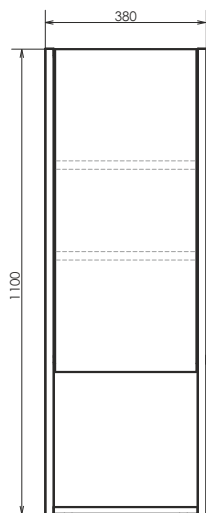

Название: Полуколонна подвесная
Артикул: Лиссабон - 40 (правая/левая) универсальная
Цвет: Дуб тёмный/чёрный муар
Габариты: 1100x380x260 (ВxШxГ)

Подвесная полуколонна с одной створкой. Створка оснащена петлями плавного закрывания и пространством для открытого хранения. В модели используется стальной профиль, покрытый чёрной матовой эмалью. За створкой две полки.