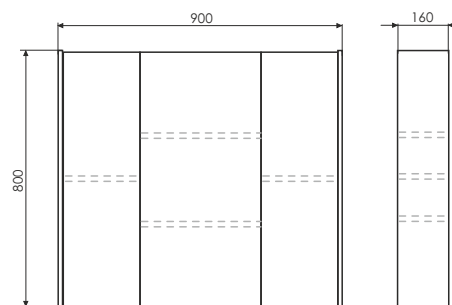

Женева - 90

Дуб белый

Название: Зеркало - шкаф
Артикул: Женева - 90
Цвет: Дуб белый
Габариты: 800x900x160 (ВxШxГ)

Высококачественное зеркальное полотно с амальгамой на основе серебра. Створки оснащены петлями плавного закрывания. За левой и правой створкой по одной полке, за центральной створкой две полки. Боковые стенки изделия покрыты белой глянцевой эмалью.

Название: Тумба - умывальник подвесная
Артикул: Женева - 90
Цвет: Дуб белый
Габариты: 560x910x465 (ВxШxГ)
Комплектация: раковина COMFORTY 90E

Подвесная тумба - умывальник с двумя выкатными ящиками, оснащёнными системой push-to-open (открытие от нажатия). Боковые стенки изделия покрыты белой глянцевой эмалью.

Название: Шкаф - колонна подвесная
Артикул: Женева - 35 (правая/левая) универсальная
Цвет: Дуб белый
Габариты: 1600x350x320 (ВxШxГ)

Подвесная шкаф-колонна с двумя створками. Створки оснащены петлями плавного закрывания. За створками по одной полке. Боковые стенки изделия покрыты белой глянцевой эмалью.