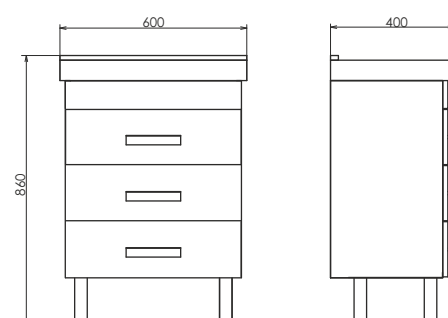

Никосия - 60Н

Белый глянец

Название: Зеркало- шкаф
Артикул: Никосия - 60
Цвет: Белый глянец
Габариты: 800x600x135 (ВxШxГ)

Высококачественное зеркальное полотно с амальгамой на основе серебра. Створки оснащены петлями плавного закрывания. За левой створкой одна полка, за правой створкой две полки.

Название: Тумба-умывальник напольная
Артикул: Никосия - 60Н
Цвет: Белый глянец
Габариты: 860x600x400 (ВxШxГ)
Комплектация: раковина FEST 60

Напольная тумба-умывальник с тремя выкатными ящиками, оснащёнными системой плавного закрывания.