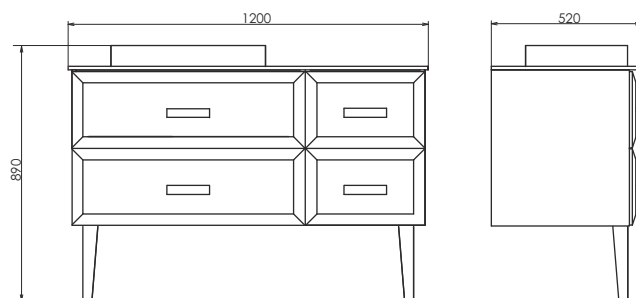

Империя - 120

Белый глянец

Название: Зеркало
Артикул: Империя - 120
Цвет: Белый глянец
Габариты: 800x1180x30 (ВxШxГ)

Высококачественное зеркальное полотно с амальгамой на основе серебра.

Название: Тумба-умывальник полуподвесная
Артикул: Империя - 120
Цвет: Белый глянец
Габариты: 890x1200x520 (ВxШxГ)
Комплектация: столешница из керамогранита, раковина COMFORTY 78189

Полуподвесная тумба-умывальник с четырьмя выкатными ящиками, оснащёнными системой плавного закрывания. Фасады покрыты белой глянцевой эмалью.