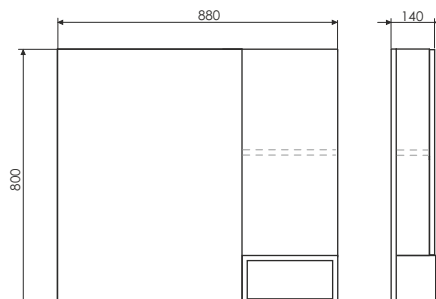

Турин - 90L

Дуб бежевый

Название: Зеркало-шкаф
Артикул: Турин - 90 (правое)
Цвет: Дуб бежевый
Габариты: 800x880x140 (ВxШxГ)
Комплектация: доп. оснащается светильником

Высококачественное зеркальное полотно с амальгамой на основе серебра. Створка оснащена системой push-to-open (открытие от нажатия). За створкой одна полка.

Название: Тумба-умывальник подвесная
Артикул: Турин-90L
Цвет: Дуб бежевый
Габариты: 500x910x465 (ВxШxГ)
Комплектация: раковина COMFORTY 9090EL

Подвесная тумба-умывальник с двумя выкатными ящиками, оснащёнными системой плавного закрывания и пространством для открытого хранения.

Название: Шкаф - колонна подвесная
Артикул: Турин - 45 (правая/левая) универсальная
Цвет: Дуб бежевый
Габариты: 1600x450x320 (ВxШxГ)

Подвесная шкаф - колонна с одной створкой и пространством для открытого хранения. Створка оснащена петлями плавного закрывания. За створкой три полки.