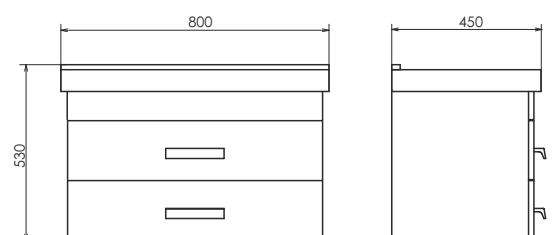

Никосия - 80П

Дуб белый

Название: Зеркало-шкаф
Артикул: Никосия - 80
Цвет: Дуб белый
Габариты: 800x800x135 (ВxШxГ)

Высококачественное зеркальное полотно с амальгамой на основе серебра. Створки оснащены петлями плавного закрывания. За левой створкой одна полка, за правой створкой две полки.

Название: Тумба-умывальник подвесная
Артикул: Никосия - 80 П
Цвет: Дуб белый
Габариты: 530x800x450 (ВxШxГ)
Комплектация: раковина FEST 80

Подвесная тумба-умывальник с двумя выкатными ящиками, оснащёнными системой плавного закрывания.