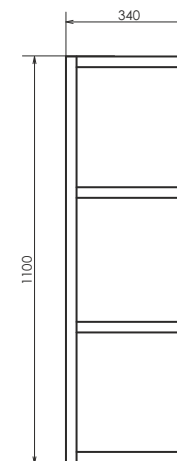

Дюссельдорф-35

Название: Стеллаж подвесной открытый
Артикул: Дюссельдорф-35М
Цвет: Дуб дымчатый/чёрный муар
Габариты: 1100x340x220 (ВxШxГ)

Подвесной стеллаж с пространством для открытого хранения. В модели используется стальной профиль, покрытый чёрной матовой эмалью.