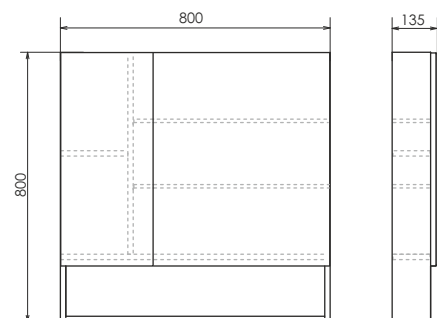

Никосия - 80П

Дуб белый

Название: Зеркало-шкаф
Артикул: Никосия - 80
Цвет: Дуб белый
Габариты: 800x800x135 (ВxШxГ)

Высококачественное зеркальное полотно с амальгамой на основе серебра. Створки оснащены петлями плавного закрывания. За левой створкой одна полка, за правой створкой две полки.

Название: Тумба-умывальник подвесная
Артикул: Никосия - 80 П
Цвет: Дуб белый
Габариты: 530x800x450 (ВxШxГ)
Комплектация: раковина FEST 80

Подвесная тумба-умывальник с двумя выкатными ящиками, оснащёнными системой плавного закрывания.