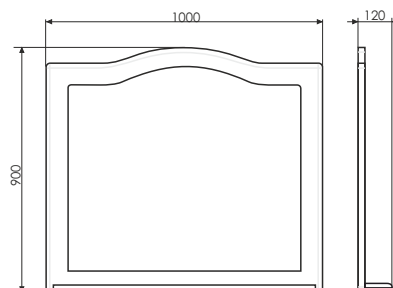

Монако 100

Белый глянец

Название: Зеркало
Артикул: Монако - 100
Цвет: Белый глянец
Габариты: 900x1000x120 (ВxШxГ)

Высококачественное зеркальное полотно с амальгамой на основе серебра.

ролик Монако-100

Монако-100
на сайте Comforty.ru

Схема монтажа

Название: Тумба-умывальник напольная
Артикул: Монако - 100
Цвет: Белый глянец
Габариты: 860x1015x490 (ВxШxГ)
Комплектация: раковина COMFORTY 3310

Напольная тумба-умывальник с двумя выкатными ящиками, оснащёнными системой плавного закрывания. Фасады покрыты белой глянцевой эмалью.

Название: Шкаф-колонна полуподвесная
Артикул: Монако - 40 (правая/левая) универсальная
Цвет: Белый глянец
Габариты: 1950x400x325 (ВxШxГ)

Полуподвесная шкаф-колонна с двумя створками и одним ящиком, оснащёнными системой плавного закрывания. Створки и фасад покрыты белой глянцевой эмалью. За створками по одной полке.