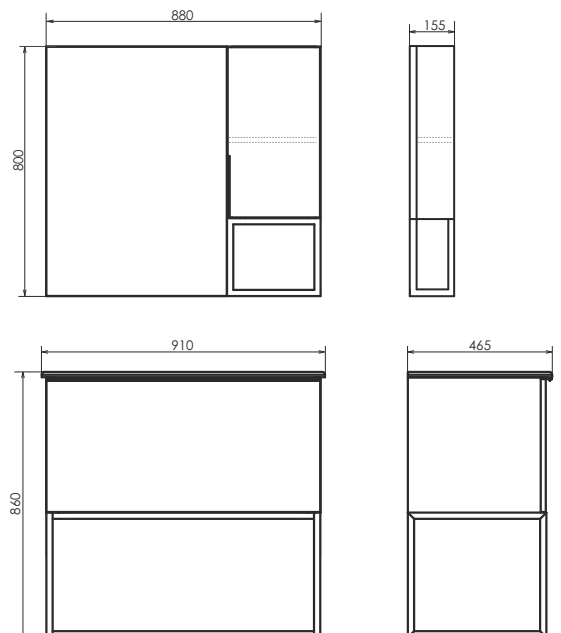

Равенна -90

Дуб тёмно-коричневый

Название: Зеркало-шкаф
Артикул: Равенна -90 (правое)
Цвет: Дуб тёмно-коричневый/чёрный муар
Габариты: 880x800x155 (ВxШxГ)

Высококачественное зеркальное полотно с амальгамой на основе серебра. Створка оснащена петлями плавного закрывания. За створкой одна полка.

Название: Тумба-умывальник напольная
Артикул: Равенна -90
Цвет: Дуб тёмно-коричневый/чёрный муар
Габариты : 860x910x465 (ВxШxГ)
Комплектация: раковина COMFORTY 90E (чёрная матовая)

Напольная тумба-умывальник с одним выкатным ящиком, оснащённым системой плавного закрывания. В модели используется стальной профиль, покрытый чёрной матовой эмалью.

Название: Полуколонна подвесная
Артикул: Равенна 35 (правая/левая) универсальная
Цвет: Дуб тёмно-коричневый/чёрный муар
Габариты: 1350x340x240 (ВxШxГ)

Подвесная шкаф-колонна с одной створкой и пространством для открытого хранения. Створка оснащена петлями плавного закрывания. За створкой две полки. В модели используется стальной профиль, покрытый чёрной матовой эмалью.