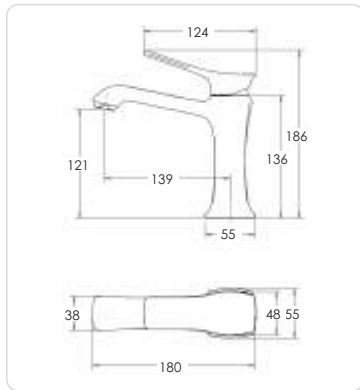

Смеситель для раковины, картридж 35мм Sedal, аэратор Neoperf, гибкая подводка