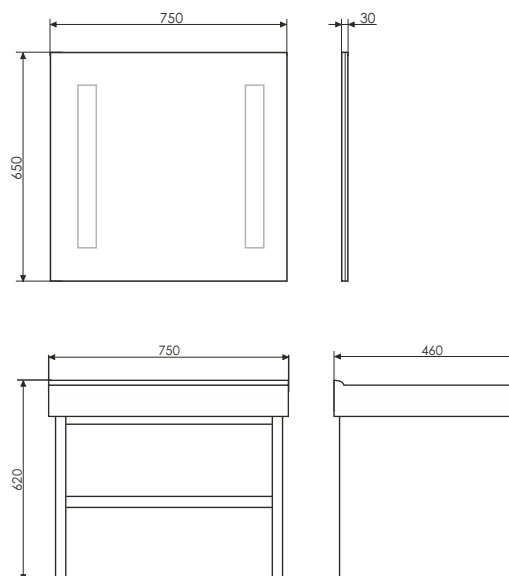

Дублин - 75

Белый глянец

Название: Зеркало
Артикул: Жасмин - 75
Цвет: Белый
Габариты: 650x750x30 (ВxШxГ)

Высококачественное зеркальное полотно с амальгамой на основе серебра со светодиодной лентой и сенсорным выключателем.

Название: Тумба-умывальник подвесная
Артикул: Дублин - 75
Цвет: Белый глянец
Габариты: 620x750x460 (ВxШxГ)
Комплектация: раковина COMFORTY 8057

Подвесная тумба-умывальник с двумя выкатными ящиками, оснащёнными системой плавного закрывания.