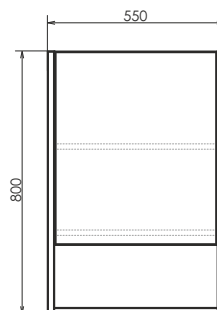

Вена-55

NEW

Дуб дымчатый

Название: Зеркало-шкаф
Артикул: Вена-55 (правое/левое) универсальное
Цвет: Дуб дымчатый
Габариты: 800x550x150 (ВxШxГ)

Высококачественное зеркальное полотно с амальгамой на основе серебра. Створка оснащена петлями плавного закрывания. За створкой две полки.

YouTube Comforty.ru

Вена 55
на сайте Comforty.ru

Схема монтажа

Название: Тумба-умывальник подвесная
Артикул: Вена-55
Цвет: Дуб дымчатый
Габариты: 610x550x450 (ВxШxГ)
Комплектация: раковина Адриана 55

Подвесная тумба-умывальник с одной створкой, оснащённой системой Push-to-open (открытие от нажатия).