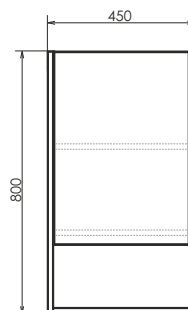

Вена-45

Дуб дымчатый

Название: Зеркало-шкаф
Артикул: Вена-45 (правое/левое) универсальное
Цвет: Дуб дымчатый
Габариты: 800x450x150 (ВxШxГ)

Зеркальное высококачественное полотно с амальгамой на основе серебра. Створка оснащена петлями плавного закрывания. За створкой две полки.

Название: Тумба-умывальник подвесная
Артикул: Вена-45
Цвет: Дуб дымчатый
Габариты: 610x450x450 (ВxШxГ)
Комплектация: раковина Адриана 45

Подвесная тумба-умывальник с одной створкой, оснащённой системой push-to-open (открытие от нажатия).