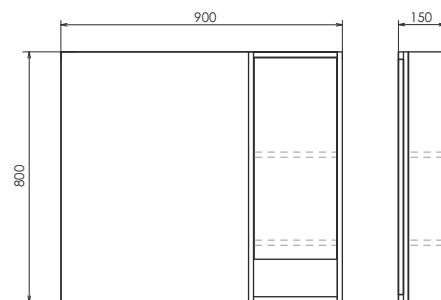

ролик Гамбург-90

Гамбург-90 на сайте Comforty.ru

Схема монтажа

Дуэт - 125

NEW

Дуб натуральный

Название: Зеркало - шкаф
Артикул: Дуэт 50 (правое/левое) универсальное
Цвет: Дуб натуральный
Габариты: 800x485x140 (ВxШxГ)