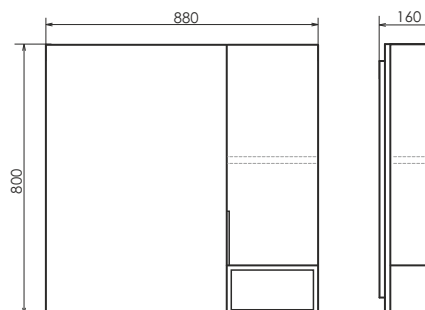

Франкфурт - 90

Дуб шоколадно - коричневый

Название: Зеркало - шкаф
Артикул: Франкфурт - 90
Цвет: Дуб шоколадно - коричневый
Габариты: 800x880x160 (ВxШxГ)

Высококачественное зеркальное полотно с амальгамой на основе серебра. Створка оснащена петлями плавного закрывания. За створкой одна полка.

Название: Тумба - умывальник подвесная
Артикул: Франкфурт - 90
Цвет: Дуб шоколадно - коричневый
Габариты: 560x910x465 (ВxШxГ)
Комплектация: раковина COMFORTY 90E

Подвесная тумба - умывальник с двумя выкатными ящиками, оснащёнными системой плавного закрывания и пространством для открытого хранения.

Название: Шкаф - колонна подвесная
Артикул: Франкфурт - 40 (правая/левая) универсальная
Цвет: Дуб шоколадно - коричневый
Габариты: 1600x400x320 (ВxШxГ)

Подвесная шкаф - колонна с двумя створками и пространством для открытого хранения. Створки оснащены петлями плавного закрывания. За створками по две полки.