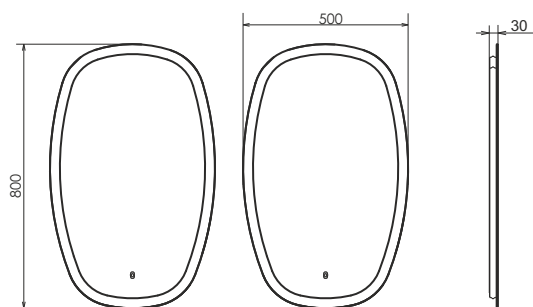

Порто-120 - 2

Дуб тёмно - коричневый

Название: Зеркало
Артикул: Космея - 50
Цвет: Белый
Габариты: 800x500x30 (ВxШxГ)

Высококачественное зеркальное полотно с амальгамой на основе серебра со светодиодной лентой и сенсорным выключателем

Название: Тумба - умывальник подвесная
Артикул: Порто - 120-2
Цвет: Дуб тёмно - коричневый/чёрный муар
Габариты: 645x1200x520 (ВxШxГ)
Комплектация: столешница из керамогранита раковина COMFORTY 9110

Подвесная тумба - умывальник с двумя выкатными ящиками, оснащёнными системой плавного закрывания и пространством для открытого хранения. В модели используется стальной профиль, покрытый чёрной матовой эмалью.

Название: Стеллаж подвесной
Артикул: Порто - 50 (правый/левый) универсальный
Цвет: Дуб тёмно - коричневый/чёрный муар
Габариты: 1120x500x240 (ВxШxГ)

Подвесной стеллаж с пространством для открытого хранения в модели используется стальной профиль, покрытый чёрной матовой эмалью.