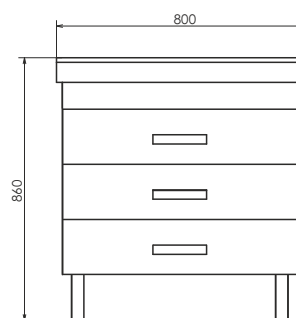

Технические характеристики могут отличаться от указанных. За более подробной информацией обращайтесь к менеджерам компании.