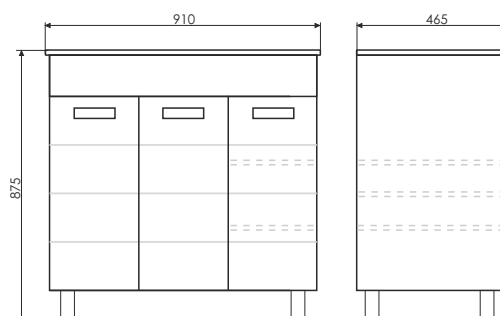

Модена - 90М

Белый матовый

Название: Зеркало-шкаф
Артикул: Модена - 90М (правое)
Цвет: Белый матовый
Габариты: 790x900x155 (ВxШxГ)
Комплектация: два точечных светильника

Высококачественное зеркальное полотно с амальгамой на основе серебра. Створка оснащена петлями плавного закрывания, декорирована горизонтальной фрезеровкой и покрыта белой матовой эмалью. За створкой две полки.

Название: Тумба-умывальник напольная
Артикул: Модена - 90М
Цвет: Белый матовый
Габариты: 875x910x465 (ВxШxГ)
Комплектация: раковина QUADRO 90

Напольная тумба-умывальник с двумя створками и двумя выкатными ящиками, оснащёнными системой плавного закрывания. Створки и фасады декорированы горизонтальной фрезеровкой и покрыты белой матовой эмалью. За створками одна полка.

Название: Шкаф-колонна напольная
Артикул: Модена - 35М (правая)
Цвет: Белый матовый
Габариты: 1900x350x320 (ВxШxГ)

Напольная шкаф-колонна с двумя створками, оснащёнными петлями плавного закрывания и одним выкатным ящиком. Створки и фасад декорированы горизонтальной фрезеровкой и покрыты белой матовой эмалью. За верхней створкой две полки, за нижней створкой одна полка.