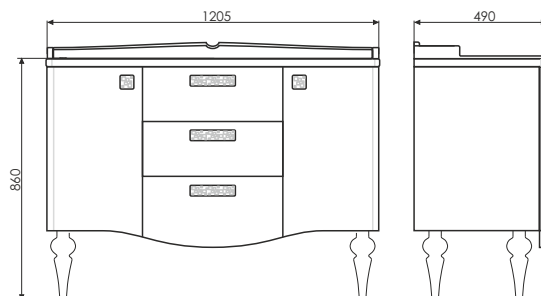

Название: Зеркало
Артикул: Монако - 120
Цвет: Белый глянец
Габариты: 900x1200x20 (ВxШxГ)

Высококачественное зеркальное полотно с амальгамой на основе серебра.

Название: Тумба-умывальник напольная
Артикул: Монако - 120
Цвет: Белый глянец
Габариты: 860x1205x490 (ВxШxГ)
Комплектация: раковина COMFORTY 3312

Напольная тумба-умывальник с двумя створками и двумя ящиками, оснащёнными системой плавного закрывания. Створки и фасады покрыты белой глянцевой эмалью.

Название: Шкаф-колонна полуподвесная
Артикул: Монако - 40 (правая/левая) не универсальная
Цвет: Белый глянец
Габариты: 1950x400x325 (ВxШxГ)

Полуподвесная шкаф-колонна с двумя створками и одним ящиком, оснащёнными системой плавного закрывания. Створки и фасад покрыты белой глянцевой эмалью. За створками по одной полке.