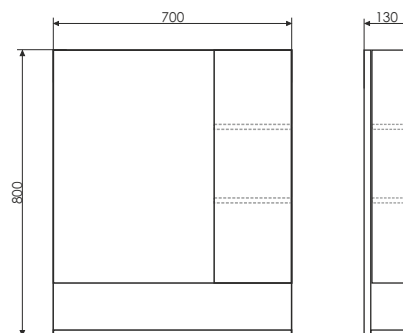

Рига - 70

Дуб Сонома

Название: Зеркало-шкаф
Артикул: Рига - 70 (правое)
Цвет: Дуб сонома
Габариты: 800x700x130 (ВxШxГ)
Комплектация: доп. оснащается светильником

Высококачественное зеркальное полотно с амальгамой на основе серебра. Створка оснащена петлями плавного закрывания.

Название: Тумба-умывальник подвесная
Артикул: Рига - 70
Цвет: Дуб сонома
Габариты: 550x720x470 (ВxШxГ)
Комплектация: раковина COMFORTY 9335-70

Подвесная тумба-умывальник с двумя створками, оснащёнными петлями плавного закрывания. За створками одна полка.