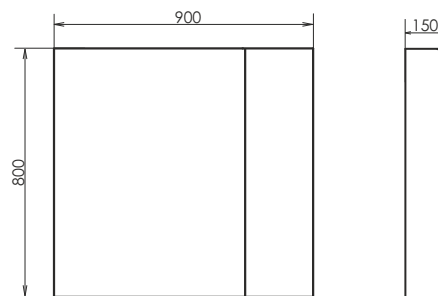

Порто - 90

Дуб дымчатый

Название: Зеркало - шкаф
Артикул: Порто 90 (правое/левое) универсальное
Цвет: Дуб дымчатый
Габариты: 800x900x150 (ВxШxГ)

Высококачественное зеркальное полотно с амальгамой на основе серебра. Створка оснащена петлями плавного закрывания. За створкой две полки.

YouTube Comforty.ru

www.comforty.ru

Название: Тумба-умывальник подвесная
Артикул: Порто 90

Цвет: Дуб дымчатый/графит
Габариты: 645x905x520 (ВxШxГ)

Комплектация: столешница из керамогранита, раковина Comforty 9110

Подвесная тумба-умывальник с одним выкатным ящиком, оснащённым системой плавного закрывания и пространством для открытого хранения. В модели используется стальной профиль, покрытый серой матовой эмалью.

Название: Шкаф - колонна подвесная

Артикул: Порто - 35 (правая/левая) универсальная
Цвет: Дуб дымчатый/графит
Габариты: 1700x350x240 (ВxШxГ)

Подвесная шкаф-колонна с одной створкой и пространством для открытого хранения. Створка оснащена петлями плавного закрывания. В модели используется стальной профиль, покрытый серой матовой эмалью. За створкой четыре полки.