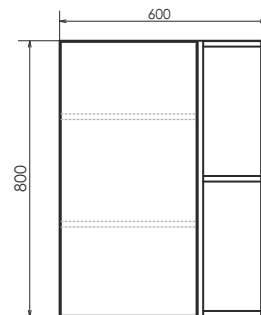

ролик Штутгарт - 60