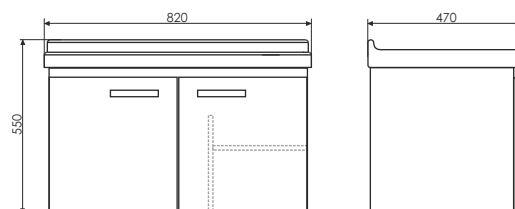

Рига - 80

Дуб Сонома

Название: Зеркало-шкаф
Артикул: Рига - 80(правое)
Цвет: Дуб сонома
Габариты: 800x800x130 (ВxШxГ)
Комплектация: доп. оснащается светильником

Высококачественное зеркальное полотно с амальгамой на основе серебра. Створка оснащена петлями плавного закрывания. За створкой две полки.

Название: Тумба-умывальник подвесная
Артикул: Рига - 80
Цвет: Дуб сонома
Габариты: 550x820x470 (ВxШxГ)
Комплектация: раковина COMFORTY 9335-80

Подвесная тумба-умывальник с двумя створками, оснащёнными петлями плавного закрывания. За створками одна полка.