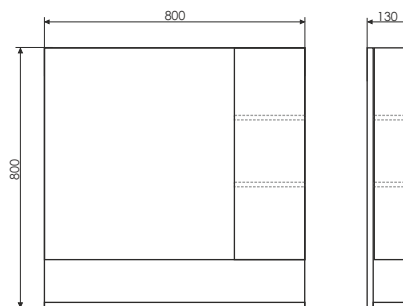

Рига - 80

Дуб Сонома

Название: Зеркало-шкаф
Артикул: Рига - 80(правое)
Цвет: Дуб сонома
Габариты: 800x800x130 (ВxШxГ)
Комплектация: доп. оснащается светильником

Высококачественное зеркальное полотно с амальгамой на основе серебра. Створка оснащена петлями плавного закрывания. За створкой две полки.

Название: Тумба-умывальник подвесная
Артикул: Рига - 80
Цвет: Дуб сонома
Габариты: 550x820x470 (ВxШxГ)
Комплектация: раковина COMFORTY 9335-80

Подвесная тумба-умывальник с двумя створками, оснащёнными петлями плавного закрывания. За створками одна полка.