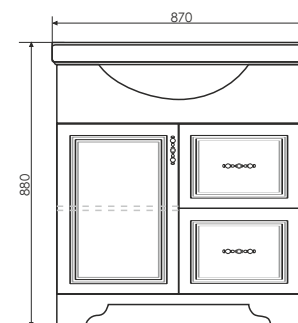

Ролик Севилья - 85

Севилья - 85 на сайте Comforty.ru

Схема монтажа

Севилья - 100

Слоновая кость

Название: Зеркало-шкаф
Артикул: Севилья - 100 (правое)
Цвет: Слоновая кость
Габариты: 800x800x155 (ВxШxГ)
Комплектация: два точечных светильника