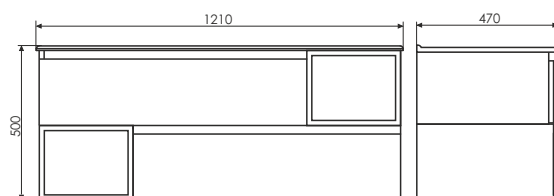

Турин - 120

Дуб бежевый

Название: Зеркало-шкаф
Артикул: Турин - 120 (правое)
Цвет: Дуб бежевый
Габариты: 800x1180x140 (ВxШxГ)
Комплектация: доп. оснащается светильником

Высококачественное зеркальное полотно с амальгамой на основе серебра. Створка оснащена системой push-to-open (открытие от нажатия). За створкой одна полка.

Название: Тумба-умывальник подвесная
Артикул: Турин-120
Цвет: Дуб бежевый
Габариты: 500x1210x470 (ВxШxГ)
Комплектация: раковина COMFORTY 9120E

Подвесная тумба-умывальник с двумя выкатными ящиками, оснащёнными системой плавного закрывания и пространством для открытого хранения.

Название: Шкаф - колонна подвесная
Артикул: Турин - 45 (правая/левая) универсальная
Цвет: Дуб бежевый
Габариты: 1600x450x320 (ВxШxГ)

Подвесная шкаф - колонна с одной створкой и пространством для открытого хранения. Створка оснащена петлями плавного закрывания. За створкой три полки.