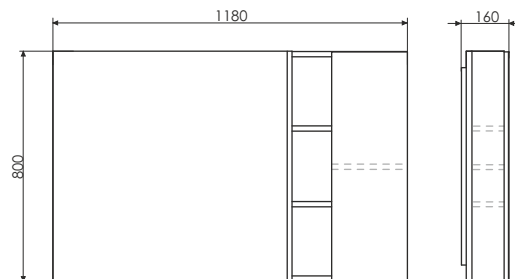

Название: Зеркало-шкаф
Артикул: Милан - 120 (правое/левое) универсальное
Цвет: Белый глянец
Габариты: 800x1180x160 (ВxШxГ)

Высококачественное зеркальное полотно с амальгамой на основе серебра. Створка оснащена петлями плавного закрывания и покрыта белой глянцевой эмалью. За створкой одна полка.

Название: Тумба-умывальник подвесная

Артикул: Милан - 120
Цвет: Белый глянец
Габариты: 545x1200x520 (ВxШxГ)
Комплектация: столешница из керамогранита, раковина COMFORTY T-Y9378

Подвесная тумба-умывальник с двумя выкатными ящиками, оснащёнными системой плавного закрывания и одним внутренним ящиком с системой push-to-open (открытие от нажатия). Фасады покрыты белой глянцевой эмалью.

Название: Шкаф - колонна подвесная
Артикул: Милан - 40 (правая/левая) универсальная
Цвет: Белый глянец
Габариты: 1600x400x320 (ВxШxГ)

Подвесная шкаф-колонна с одной створкой и пространством для открытого хранения. Створка оснащена петлями плавного закрывания и покрыта белой глянцевой эмалью. За створкой три полки.