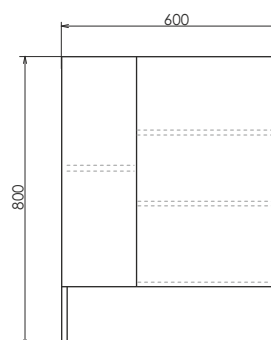

Схема монтажа

Название: Тумба - умывальник подвесная
Артикул: Парма - 60
Цвет: Дуб дымчатый
Габариты: 540x600x450 (ВxШxГ)
Комплектация: раковина Миранда 60

Подвесная тумба - умывальник с двумя выкатными ящиками, оснащёнными системой плавного закрывания.