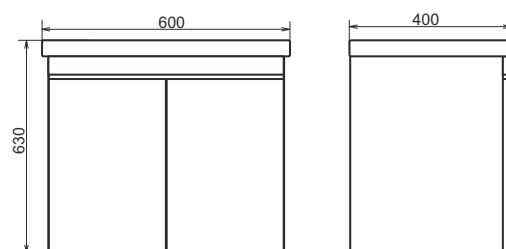

Подвесная тумба со столешницей с одним выкатным ящиком, оснащённым системой плавного закрывания.

ролики Осло-60

Осло-60 на сайте Comforty.ru

Схема монтажа

Осло - 70

Бетон светлый

Название: Зеркало - шкаф (правое/левое) универсальное
Артикул: Осло - 70
Цвет: Бетон светлый
Габариты: 800x700x145 (ВxШxГ)