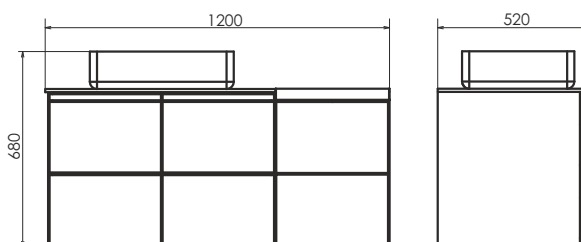

Название: Тумба-умывальник подвесная

Артикул: Таллин 80

Цвет: Белый/дуб натуральный

Габариты: 680x800x520 (ВxШxГ)

Комплектация: столешница из керамогранита, раковина COMFORTY T-Y9378. Подвесная тумба-умывальник с двумя выкатными ящиками, оснащёнными системой push-to-open (открытие от нажатия). Фасады декорированы фрезеровкой и покрыты белой матовой эмалью.