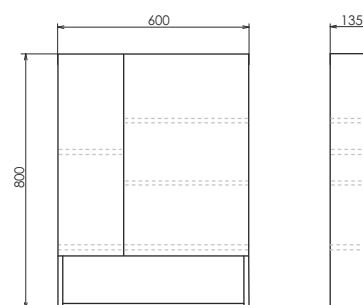

ролик Никосия-60

Никосия-60
на сайте Comforty.ru

Схема монтажа

Название: Тумба-умывальник напольная
Артикул: Никосия - 60Н
Цвет: Белый глянец
Габариты: 860x600x400 (ВxШxГ)
Комплектация: раковина FEST 60

Напольная тумба-умывальник с тремя выкатными ящиками, оснащёнными системой плавного закрывания.