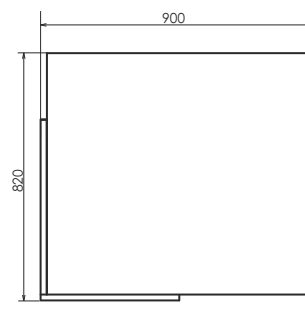

YouTube Comforty.ru

Дюссельдорф-90 на сайте Comforty.ru

Схема монтажа

Женева - 75

Дуб белый

Название: Зеркало - шкаф
Артикул: Женева - 75
Цвет: Дуб белый
Габариты: 800x750x160 (ВxШxГ)

Высококачественное зеркальное полотно с амальгамой на основе серебра. Створки оснащены петлями плавного закрывания. За левой створкой две полки, за правой створкой одна полка. Боковые стенки изделия покрыты белой глянцевой эмалью.