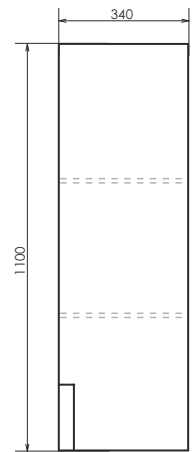

Кёльн - 35

Название: Полуколонна подвесная
Артикул: Кёльн-35 (правая/левая) универсальная
Цвет: Дуб тёмный/чёрный муар
Габариты: 1100x340x240 (ВxШxГ)

Полуколонна подвесная с одной створкой. Створка оснащена петлями плавного закрывания. За створкой две полки.