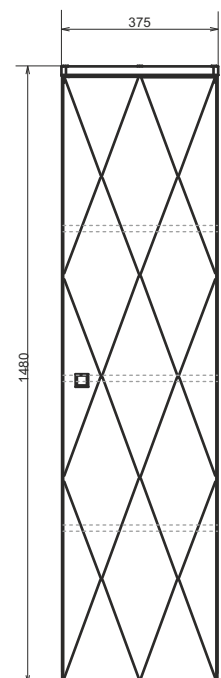

Кремона - 40

Название: Шкаф - колонна подвесная
Артикул: Кремона - 40 (правая/левая) универсальная
Цвет: Латте
Габариты: 1475x375x315 (ВxШxГ)

Подвесная шкаф - колонна с одной створкой. Створка оснащена петлями плавного закрывания, декорирована ромбовидным узором и покрыта эмалью цвета Латте. За створкой три полки.