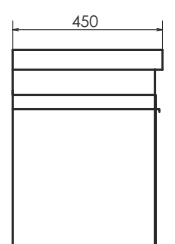

Соло - 70

Дуб тёмно - коричневый

Название: Зеркало-шкаф
Артикул: Соло - 70 (правое/левое) универсальное
Цвет: Дуб тёмно - коричневый
Габариты: 800x700x145 (ВxШxГ)

Высококачественное зеркальное полотно с амальгамой на основе серебра. Створка оснащена петлями плавного закрывания. За створкой две полки.

Название: Тумба-умывальник подвесная
Артикул: Соло - 70
Цвет: Дуб тёмно - коричневый
Габариты: 605x705x450 (ВxШxГ)
Комплектация: раковина Адриана -70

Подвесная тумба-умывальник с двумя створками, оснащёнными петлями плавного закрывания. В модели используется стальной профиль, покрытый чёрной матовой эмалью.

Название: Шкаф - колонна подвесная
Артикул: Штутгарт - 40 (правая/левая) универсальная
Цвет: Дуб тёмно - коричневый
Габариты: 1600x400x320 (ВxШxГ)

Подвесная шкаф-колонна с двумя створками и пространством для открытого хранения. Створки оснащены петлями плавного закрывания. За створками по две полки.