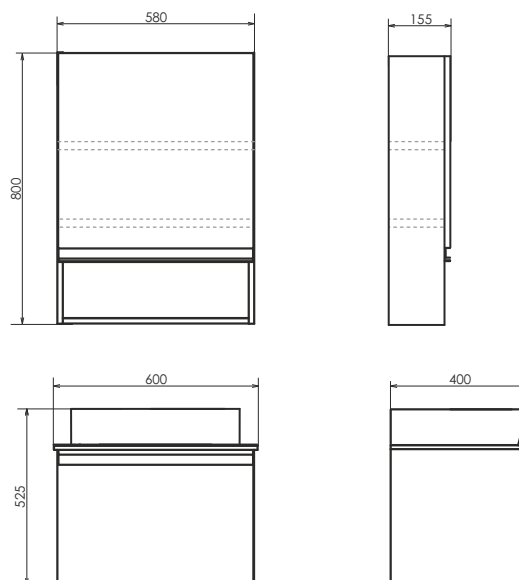

Эдинбург-60

Бетон светлый

Название: Зеркало-шкаф
Артикул: Эдинбург-60 (правое/левое) универсальное
Цвет: Бетон светлый
Габариты: 800x580x155 (ВxШxГ)

Высококачественное зеркальное полотно с амальгамой на основе серебра. Створка оснащена петлями плавного закрывания. За створкой две полки.

Название: Тумба-умывальник подвесная
Артикул: Эдинбург-60
Цвет: Бетон светлый
Габариты: 525x600x400 (ВxШxГ)
Комплектация: раковина COMFORTY 9055RA-50
COMFORTY 9111
столешница из керамогранита.

Подвесная тумба-умывальник с одним выкатным ящиком, оснащённым системой плавного закрывания.

Название: Шкаф-колонна подвесная
Артикул: Эдинбург-40 (правая/левая) универсальная
Цвет: Бетон светлый
Габариты: 1600x400x300 (ВxШxГ)

Подвесная шкаф-колонна с двумя створками, оснащёнными системой плавного закрывания. За створками по две полки.