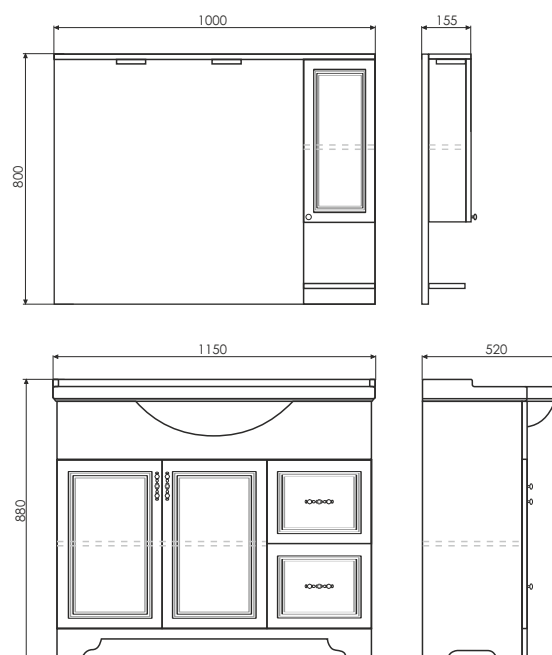

Севилья - 100

Слоновая кость

Название: Зеркало-шкаф
Артикул: Севилья - 100 (правое)
Цвет: Слоновая кость
Габариты: 800x800x155 (ВxШxГ)
Комплектация: два точечных светильника

Высококачественное зеркальное полотно с амальгамой на основе серебра. Створка оснащена петлями плавного закрывания. За створкой одна полка.

Название: Тумба-умывальник напольная
Артикул: Севилья - 100
Цвет: Слоновая кость
Габариты: 880x1150x520 (ВxШxГ)
Комплектация: раковина COMFORTY T-9315

Напольная тумба-умывальник с двумя створкой и двумя ящиками, оснащёнными системой плавного закрывания. Фасады декорированы фрезеровкой и покрыты эмалью цвета слоновой кости. За створкой одна полка.

Название: Шкаф-колонна напольная
Артикул: Севилья - 35 (правая)
Цвет: Слоновая кость
Габариты: 1900x350x330 (ВxШxГ)

Напольная шкаф-колонна с двумя створками и одним ящиком, оснащёнными системой плавного закрывания. Створки и фасад покрыты эмалью цвета слоновой кости. За верхней створкой две полки, за нижней створкой одна полка.

YouTube Comforty.ru

Севилья - 100
на сайте Comforty.ru

Схема монтажа