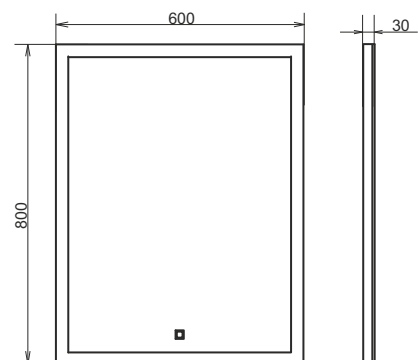

Осло - 60

Дуб тёмно - коричневый

Название: Зеркало
Артикул: Гиацинт - 60
Цвет: Белый
Габариты: 800x600x30 (ВxШxГ)

Высококачественное зеркальное полотно с амальгамой серебра со светодиодной лентой и сенсорным выключателем.

Название: Тумба - умывальник подвесная
Артикул: Осло - 60
Цвет: Дуб тёмно-коричневый
Габариты: 630x600x400 (ВxШxГ)
Комплектация: раковина Fest 60

Подвесная тумба - умывальник с двумя створками, оснащёнными петлями плавного закрывания.

Название: Шкаф - подвесной
Артикул: Осло - 60
Цвет: Дуб тёмно-коричневый
Габариты: 800x580x180 (ВxШxГ)

Шкаф-подвесной с двумя створками, оснащёнными петлями плавного закрывания. За створками две полки.