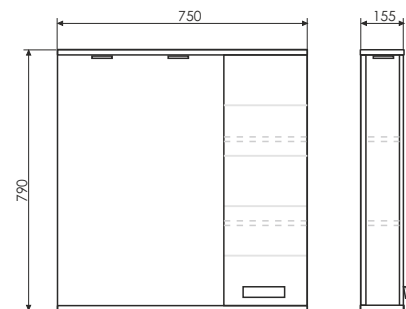

Технические характеристики могут отличаться от указанных. За более подробной информацией обращайтесь к менеджерам компании.