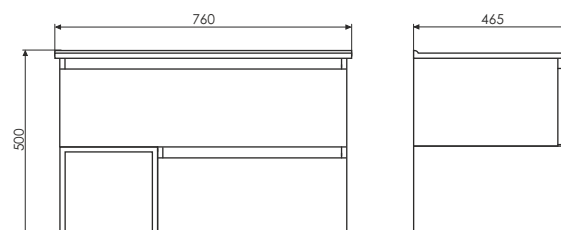

Название: Шкаф-колонна подвесная
Артикул: Прага - 45 (правая/левая) универсальная
Цвет: Дуб белый
Габариты: 1600x450x320 (ВxШxГ)

Подвесная шкаф-колонна с одной створкой и пространством для открытого хранения. Створка оснащена петлями плавного закрывания. За створкой три полки.