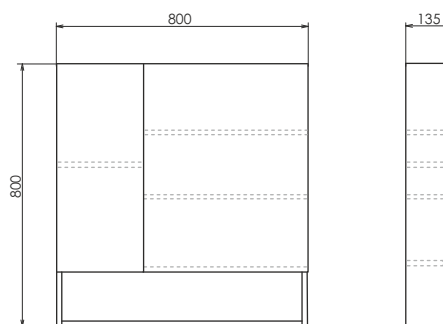

ролик Парма-80

Парма-80 на сайте Comforty.ru

Схема монтажа

Название: Тумба - умывальник подвесная
Артикул: Парма - 80
Цвет: Дуб дымчатый
Габариты: 540x800x450 (ВxШxГ)
Комплектация: раковина Миранда 80

Подвесная тумба - умывальник с двумя выкатными ящиками, оснащёнными системой плавного закрывания.