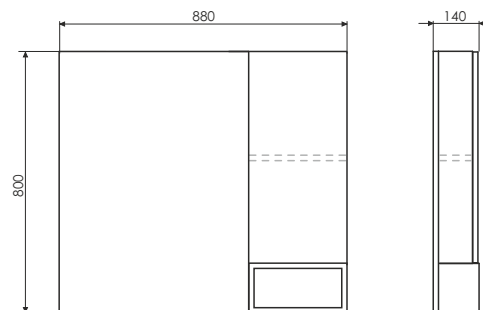

Турин - 90

Дуб бежевый

Название: Зеркало - шкаф
Артикул: Турин - 90 (правое)
Цвет: Дуб бежевый
Габариты: 800x880x140 (ВxШxГ)
Комплектация: доп. оснащается светильником

Высококачественное зеркальное полотно с амальгамой на основе серебра. Створка оснащена системой push-to-open (открытие от нажатия). За створкой одна полка.

Название: Тумба - умывальник подвесная
Артикул: Турин - 90
Цвет: Дуб бежевый
Габариты: 500x910x465 (ВxШxГ)
Комплектация: раковина COMFORTY 75E

Подвесная тумба-умывальник с двумя выкатными ящиками, оснащёнными системой плавного закрывания и пространством для открытого хранения.

Название: Шкаф - колонна подвесная
Артикул: Турин - 45 (правая/левая) универсальная
Цвет: Дуб бежевый
Габариты: 1600x450x320 (ВxШxГ)

Подвесная шкаф-колонна с одной створкой и пространством для открытого хранения. Створка оснащена петлями плавного закрывания. За створкой три полки.