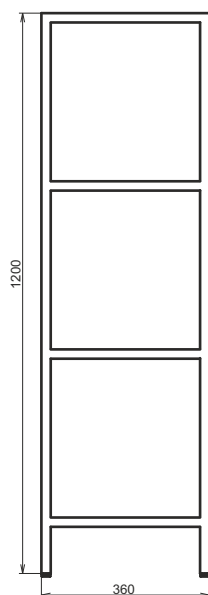

Мальме - 40

Название: Стеллаж-напольный
Артикул: Мальме-40
Цвет: Дуб дымчатый
Габариты: 1200x360x360 (ВxШxГ)

Стеллаж напольный с пространством для открытого хранения. Каркас стеллажа выполнен из стального профиля и покрыт чёрной матовой эмалью.