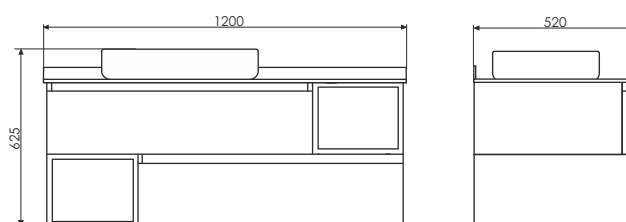

Название: Шкаф-колонна подвесная
Артикул: Прага - 45 (правая/левая) универсальная
Цвет: Дуб белый
Габариты: 1600x450x320 (ВxШxГ)

Подвесная шкаф-колонна с одной створкой и пространством для открытого хранения. Створка оснащена петлями плавного закрывания. За створкой три полки.