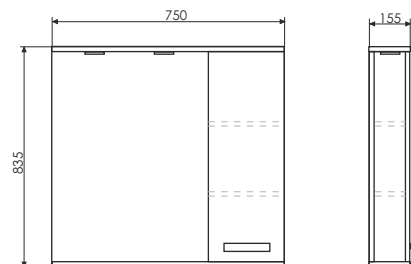

Марио-75

NEW
Дуб тёмный

Название: Зеркало - шкаф
Артикул: Марио - 75 (правое)
Цвет: Дуб тёмный
Габариты: 835x750x155 (ВxШxГ)
Комплектация: два точечных светильника

Высококачественное зеркальное полотно с амальгамой на основе серебра. Створка оснащена петлями плавного закрывания. За створкой две полки.

Название: Тумба - умывальник напольная
Артикул: Марио - 75
Цвет: Дуб тёмный
Габариты: 855x755x465 (ВxШxГ)
Комплектация: раковина QUADRO 75

Напольная тумба-умывальник с одной створкой, оснащенной петлями плавного закрывания и тремя выкатными ящиками. За створками одна полка.

Название: Шкаф - колонна напольная
Артикул: Марио - 40 (правая/левая) универсальная
Цвет: Дуб тёмный
Габариты: 1900x400x300 (ВxШxГ)

Напольная шкаф - колонна с двумя створками и пространством для открытого хранения. Створки оснащены петлями плавного закрывания. За створками по одной полке.