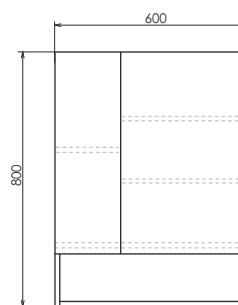

Напольная тумба-умывальник с тремя выкатными ящиками, оснащёнными системой плавного закрывания.

ролики Никосия-60

Никосия-60
на сайте Comforty.ru

Схема монтажа

Никосия - 70Н

Дуб белый

Название: Зеркало-шкаф
Артикул: Никосия - 70
Цвет: Дуб белый
Габариты: 800x700x135 (ВxШxГ)