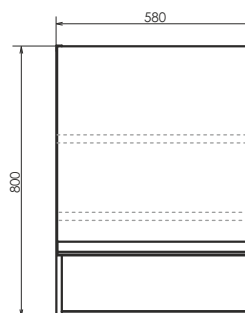

Эдинбург-60-2

Бетон светлый

Название: Зеркало-шкаф
Артикул: Эдинбург-60 (правое/левое) универсальное
Цвет: Бетон светлый
Габариты: 800x580x155 (ВxШxГ)

Высококачественное зеркальное полотно с амальгамой на основе серебра. Створка оснащена петлями плавного закрывания. За створкой две полки.

Название: Тумба-умывальник подвесная
Артикул: Эдинбург-60-2
Цвет: Бетон светлый
Габариты: 705x600x400 (ВxШxГ)
Комплектация: раковина COMFORTY 9111,
COMFORTY 9055RA-50
столешница из керамогранита.

Подвесная тумба-умывальник с двумя выкатными ящиками, оснащёнными системой плавного закрывания.

Название: Шкаф-колонна подвесная
Артикул: Эдинбург-40 (правая/левая) универсальная
Цвет: Бетон светлый
Габариты: 1600x400x300 (ВxШxГ)

Подвесная шкаф-колонна с двумя створками, оснащёнными системой плавного закрывания. За створками по две полки.