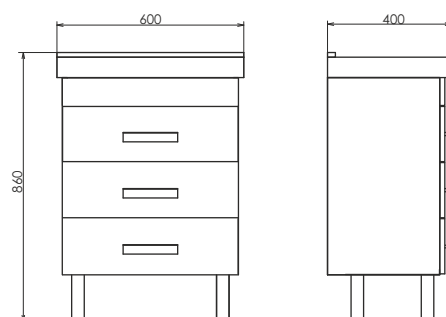

Технические характеристики могут отличаться от указанных. За более подробной информацией обращайтесь к менеджеру компании.