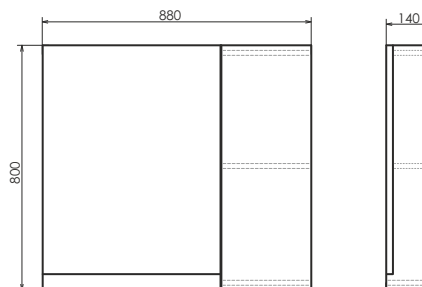

Бонн-90

Дуб дымчатый

Название: Зеркало - шкаф
Артикул: Бонн - 90 (правое/левое) универсальное
Цвет: Дуб дымчатый/графит
Габариты: 800x880x140 (ВxШxГ)

Зеркальное высококачественное полотно с амальгамой на основе серебра. Створка оснащена петлями плавного закрывания. За створкой одна полка.

Название: Тумба - умывальник подвесная
Артикул: Бонн - 90
Цвет: Дуб дымчатый/графит
Габариты: 520x910x465 (ВxШxГ)
Комплектация: раковина QUADRO 90

Подвесная тумба - умывальник с одним выкатным ящиком, оснащённым системой плавного закрывания и пространством для открытого хранения. Каркас тумбы выполнен из стального профиля, покрытого чёрной матовой эмалью.

Название: Полуколонна подвесная
Артикул: Бонн - 35 (правая/левая) универсальная
Цвет: Дуб дымчатый/графит
Габариты: 1100x340x240 (ВxШxГ)

Полуколонна подвесная с одной створкой. Створка оснащена петлями плавного закрывания. За створкой две полки.