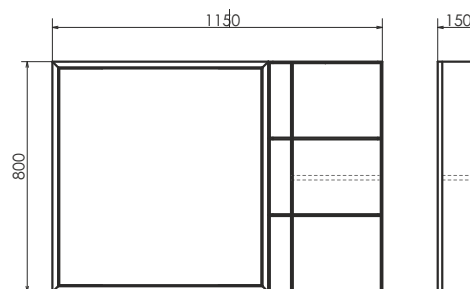

Таллин - 120

NEW
Дуб натуральный

Название: Зеркало

Артикул: Бредфорд 75

Цвет: Графит

Габариты: 800x750x40 (ВxШxГ)

Высококачественное зеркальное полотно с амальгамой на основе серебра. Каркас зеркала выполнен из стального профиля, покрытого серой матовой эмалью.

Название: Шкаф-подвесной

Артикул: Таллин 40(правое/левое)универсальное

Цвет: Белый/дуб натуральный

Габариты: 800x400x150 (ВxШxГ)

Створка оснащена петлями плавного закрывания, декорирована фрезеровкой и покрыт белой матовой эмалью. За створкой одна полка.

Название: Тумба-умывальник подвесная

Артикул: Таллин 80

Цвет: Белый/дуб натуральный

Габариты: 680x800x520 (ВxШxГ)

Комплектация: столешница из керамогранита, раковина COMFORTY T-Y9378. Подвесная тумба-умывальник с двумя выкатными ящиками, оснащёнными системой push-to-open (открытие от нажатия). Фасады декорированы фрезеровкой и покрыты белой матовой эмалью.

Название: Тумба-подвесная

Артикул: Таллин 40 (правая/левая)

Цвет: Белый/дуб натуральный

Габариты: 550x400x515 (ВxШxГ)

Подвесная тумба с одной створкой оснащенной петлями с системой push-to-open (открытие от нажатия). Створка декорирована фрезеровкой и покрыта белой матовой эмалью. В модели используется стальная полка покрытая серой матовой эмалью. За створкой одна полка.

Название: Шкаф-колонна подвесная

Артикул: Таллин 35(правая/левая)универсальная

Цвет: Белый/Дуб натуральный

Габариты: 1100x340x240 (ВxШxГ)

Подвесная шкаф-колонна с одной створкой оснащенной петлями с системой push-to-open (открытие от нажатия). Створка декорирована фрезеровкой и покрыта белой матовой эмалью. За створкой две полки.