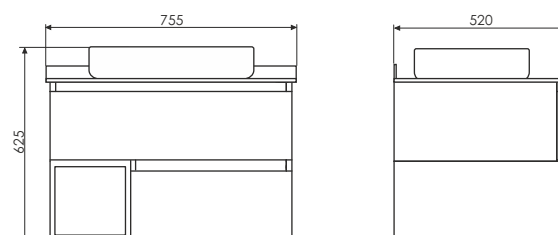

Прага - 90

Дуб белый

Название: Зеркало-шкаф
Артикул: Прага - 90 (правое)
Цвет: Дуб белый
Габариты: 800x880x140 (ВxШxГ)
Комплектация: доп. оснащается светильником

Высококачественное зеркальное полотно с амальгамой на основе серебра. Створка оснащена системой push-to-open (открытие от нажатия). За створкой одна полка.