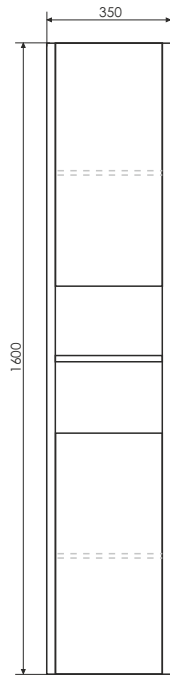

Женева - 35

Название: Шкаф - колонна подвесная
Артикул: Женева - 35 (правая/левая) универсальная
Цвет: Дуб белый
Габариты: 1600x350x300 (ВxШxГ)

Подвесная шкаф - колонна с двумя створками. Створка оснащена петлями плавного закрывания. За створками по одной полке. Боковые стенки изделия покрыты белой глянцевой эмалью.