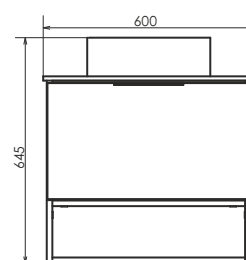

Название: Шкаф - колонна подвесная
Артикул: Штутгарт - 40 (правая/левая) универсальная
Цвет: Дуб тёмно - коричневый
Габариты: 1600x400x320 (ВxШxГ)

Подвесная шкаф - колонна с двумя створками и пространством для открытого хранения. Створки оснащены петлями плавного закрывания. За створками по две полки.