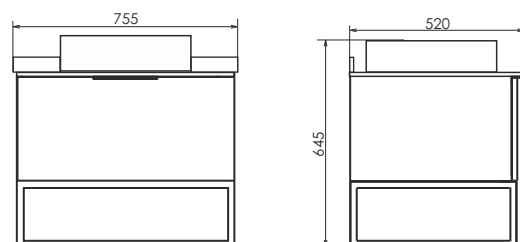

Название: Шкаф-колонна подвесная
Артикул: Порто 35(правая/левая) универсальная
Цвет: Дуб тёмно-коричневый/чёрный муар
Габариты: 1700x350x240 (ВxШxГ)

Подвесная шкаф-колонна с одной створкой и пространством для открытого хранения. Створка оснащена петлями плавного закрывания. В модели используется стальной профиль, покрытый чёрной матовой эмалью. За створкой четыре полки.