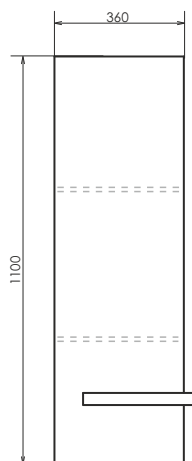

Дюссельдорф-35

Название: Шкаф-колонна подвесная
Артикул: Дюссельдорф-35 (правая/левая) универсальная
Цвет: Дуб дымчатый/чёрный муар
Габариты: 1100x360x240 (ВxШxГ)

Подвесная шкаф-колонна с одной створкой. Створка оснащена петлями плавного закрывания. За створкой две полки. В модели используется стальной профиль, покрытый чёрной матовой эмалью.