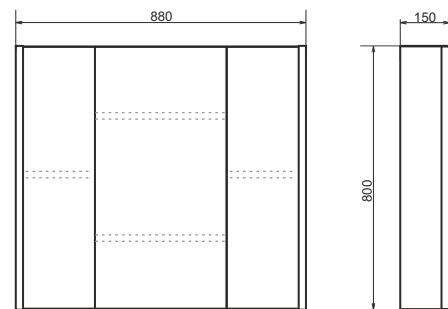

Сорренто - 90Н

Светло-серый

Название: Зеркало-шкаф
Артикул: Сорренто-90 (правое/левое) универсальное
Цвет: Светло-серый
Габариты: 800x880x150 (ВxШxГ)

Высококачественное зеркальное полотно с амальгамой на основе серебра. Створки оснащены петлями плавного закрывания. За левой и правой створкой по одной полке, за центральной створкой две полки.

Название: Тумба-умывальник полуподвесная
Артикул: Сорренто-90Н
Цвет: Светло-серый
Габариты: 880x905x520 (ВxШxГ)
Комплектация: столешница из керамогранита, раковина COMFORTY 9110

Полуподвесная тумба-умывальник с тремя выкатными ящиками, оснащёнными системой плавного закрывания.

Название: Шкаф-колонна полуподвесная
Артикул: Сорренто-40 (правая/левая) универсальная
Цвет: Светло-серый
Габариты: 1905x400x385 (ВxШxГ)

Полуподвесная шкаф-колонна с двумя створками и внутренним ящиком с системой push-to-open (открытие от нажатия). Створки оснащены петлями плавного закрывания. За верхней створкой две полки, за нижней створкой одна полка.