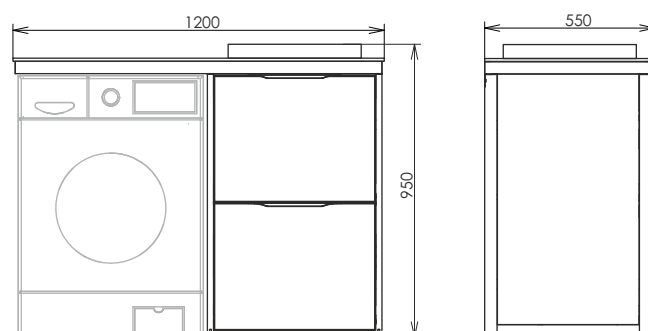

Название: Тумба - умывальник напольная
Артикул: Лозанна - 120 (правая/левая) универсальная
Цвет: Белый глянец/графит
Габариты: 950x1200x550 (ВxШxГ)
Комплектация: столешница из керамогранита, раковина Art Inside

Напольная тумба - умывальник с двумя выкатными ящиками, оснащёнными системой плавного закрывания. Фасады покрыты белой глянцевой эмалью. В модели используется стальной профиль, покрытый серой матовой эмалью.