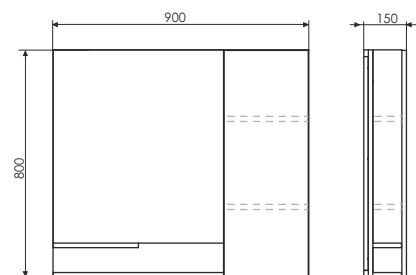

Верона - 90

Дуб белый

Название: Зеркало - шкаф
Артикул: Верона - 90 (правое)
Цвет: Дуб белый
Габариты: 800x900x150 (ВxШxГ)
Комплектация: доп. оснащается светильником

Створка оснащена петлями плавного закрывания. Высококачественное зеркальное полотно с амальгамой на основе серебра.

Название: Тумба - умывальник напольная
Артикул: Верона - 90
Цвет: Дуб белый
Габариты: 875x910x465 (ВxШxГ)
Комплектация: раковина COMFORTY 90E

Напольная тумба-умывальник с двумя выкатными ящиками, оснащёнными системой плавного закрывания и откидной створкой, укомплектованной бельевой корзиной.

Название: Шкаф - колонна подвесная
Артикул: Верона - 35 (правая/левая) универсальная
Цвет: Дуб белый
Габариты: 1600x350x320 (ВxШxГ)

Подвесная шкаф - колонна с двумя створками и пространством для открытого хранения. Створки оснащены петлями плавного закрывания. За створками по одной полке.