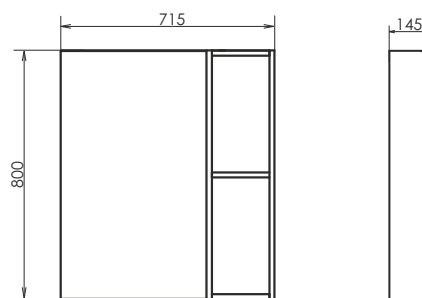

Порто - 75

Дуб дымчатый

Название: Зеркало - шкаф
Артикул: Порто 75 (правое/левое) универсальное
Цвет: Дуб дымчатый
Габариты: 800x715x145 (ВxШxГ)

Высококачественное зеркальное полотно с амальгамой на основе серебра. Створка оснащена петлями плавного закрывания. За створкой две полки.

YouTube Comforty.ru

www.comforty.ru

Название: Тумба - умывальник подвесная
Артикул: Порто - 75
Цвет: Дуб дымчатый/графит
Габариты: 645x755x520 (ВxШxГ)
Комплектация: столешница из керамогранита, раковина Comforty 9110

Подвесная тумба - умывальник с одним выкатным ящиком, оснащённым системой плавного закрывания и пространством для открытого хранения. В модели используется стальной профиль, покрытый серой матовой эмалью.

Название: Шкаф - колонна подвесная
Артикул: Порто - 35 (правая/левая) универсальная
Цвет: Дуб дымчатый/графит
Габариты: 1700x350x240 (ВxШxГ)

Подвесная шкаф-колонна с одной створкой и пространством для открытого хранения. Створка оснащена петлями плавного закрывания. В модели используется стальной профиль, покрытый серой матовой эмалью. За створкой четыре полки.