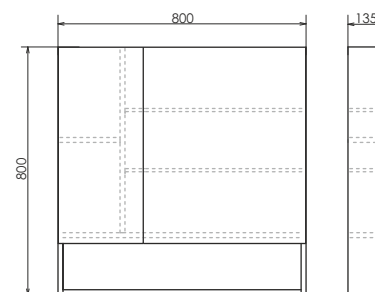

ролик Никосия-80Н

Никосия-80
на сайте Comiforty.ru

Схема монтажа

Никосия-60П

NEW
Дуб тёмный

Название: Зеркало - шкаф
Артикул: Никосия - 60
Цвет: Дуб тёмный
Габариты: 800x600x135 (ВxШxГ)

Высококачественное зеркальное полотно с амальгамой на основе серебра. Створки оснащены петлями плавного закрывания.