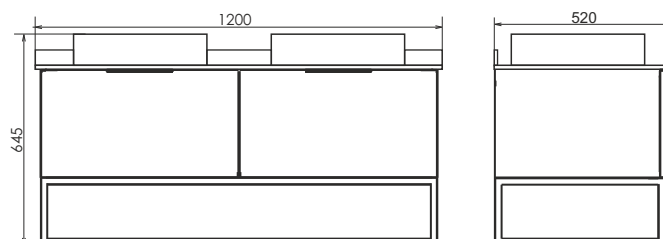

Название: Тумба - умывальник подвесная
Артикул: Порто - 120-2
Цвет: Дуб дымчатый/графит
Габариты: 645x1200x520 (ВxШxГ)
Комплектация: столешница из керамогранита, раковина Comforty 9110

Подвесная тумба - умывальник с двумя выкатными ящиками, оснащёнными системой плавного закрывания и пространством для открытого хранения. В модели используется стальной профиль, покрытый серой матовой эмалью.