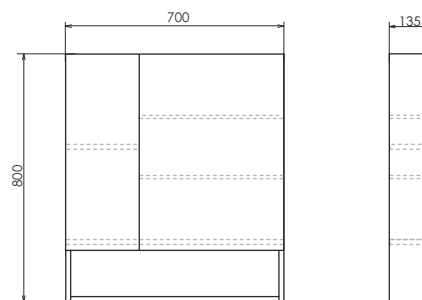

YouTube Comforty.ru

Никосия-70
на сайте Comforty.ru

Схема монтажа

Никосия-80Н

Дуб тёмный

Название: Зеркало - шкаф
Артикул: Никосия - 80
Цвет: Дуб тёмный
Габариты: 800x800x135 (ВxШxГ)

Высококачественное зеркальное полотно с амальгамой на основе серебра. Створки оснащены петлями плавного закрывания. За левой створкой одна полка, за правой створкой две полки.