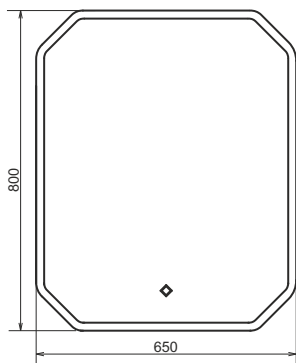

Пион - 60

Артикул: Пион - 60

Габариты: 800x600x30 (ВxШxГ)