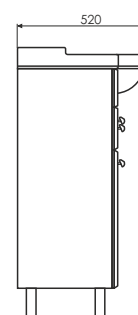

Технические характеристики могут отличаться от указанных. За более подробной информацией обращайтесь к менеджерам компании.