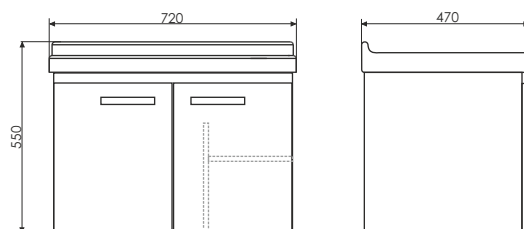

Подвесная тумба-умывальник с двумя створками, оснащёнными петлями плавного закрывания. За створками одна полка.

Рига - 80

Дуб Сонома

Название: Зеркало-шкаф
Артикул: Рига - 80(правое)
Цвет: Дуб сонома
Габариты: 800x800x130 (ВxШxГ)
Комплектация: доп. оснащается светильником