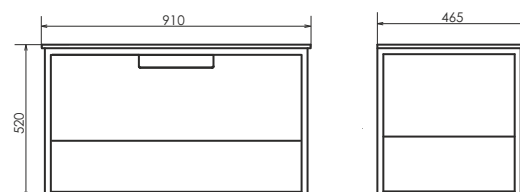

Название: Полуколонна подвесная
Артикул: Кёльн-35 (правая/левая) универсальная
Цвет: Дуб тёмный
Габариты: 1100x340x240 (ВxШxГ)

Полуколонна подвесная с одной створкой. Створка оснащена петлями плавного закрывания. За створкой две полки.