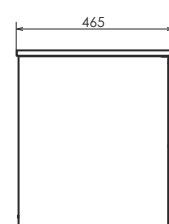

Мальме - 90

Дуб дымчатый

Название: Зеркало
Артикул: Космея - 50
Цвет: Белый
Габариты: 800x500x30 (ВxШxГ)

Высококачественное зеркальное полотно с амальгамой на основе серебра со светодиодной лентой и сенсорным выключателем

Название: Тумба - умывальник подвесная
Артикул: Мальме - 90
Цвет: Дуб дымчатый
Габариты: 540x910x465 (ВxШxГ)
Комплектация: раковина COMFORTY 9090 EL

Подвесная тумба-умывальник с двумя выкатными ящиками, оснащёнными системой push-to-open (открытие от нажатия) и пространством для открытого хранения. В модели используется стальной профиль, покрытый чёрной матовой эмалью.

Название: Шкаф - колонна подвесная
Артикул: Мальме - 35 (правая/левая) универсальная
Цвет: Дуб дымчатый
Габариты: 1600x340x240 (ВxШxГ)

Подвесная шкаф - колонна с одной створкой и пространством для открытого хранения. Створка оснащена системой push-to-open (открытие от нажатия). В модели используется стальной профиль, покрытый чёрной матовой эмалью. За створкой одна полка.

Название: Стеллаж-напольный
Артикул: Мальме-40
Цвет: Дуб дымчатый
Габариты: 1200x360x360 (ВxШxГ)

Стеллаж напольный с пространством для открытого хранения. Каркас стеллажа выполнен из стального профиля и покрыт чёрной матовой эмалью.