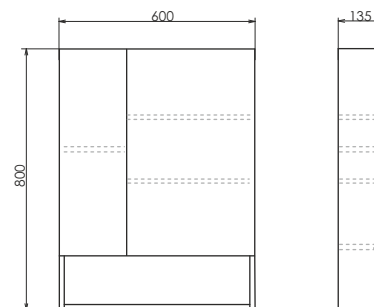

Никосия - 60П

Белый глянец

Название: Зеркало- шкаф
Артикул: Никосия - 60
Цвет: Белый глянец
Габариты: 800x600x135 (ВxШxГ)

Высококачественное зеркальное полотно с амальгамой на основе серебра. Створки оснащены петлями плавного закрывания. За левой створкой одна полка, за правой створкой две полки.

Название: Тумба-умывальник подвесная
Артикул: Никосия - 60П
Цвет: Белый глянец
Габариты: 530x600x400 (ВxШxГ)
Комплектация: раковина FEST 60

Подвесная тумба-умывальник с двумя выкатными ящиками, оснащёнными системой плавного закрывания.

Никосия-60П
на сайте Comforty.ru

Схема монтажа