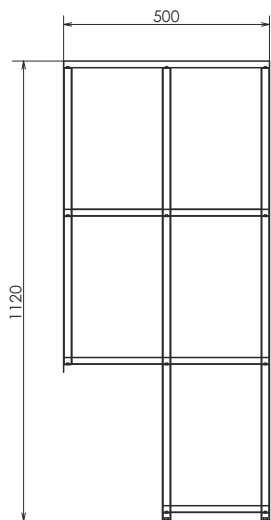

Порто - 50

Название: Стеллаж подвесной
Артикул: Порто - 50 (правый/левый) универсальный
Цвет: Дуб тёмно - коричневый/чёрный муар
Габариты: 1120x500x240 (ВxШxГ)

Подвесной стеллаж с пространством для открытого хранения в модели используется стальной профиль, покрытый чёрной матовой эмалью.