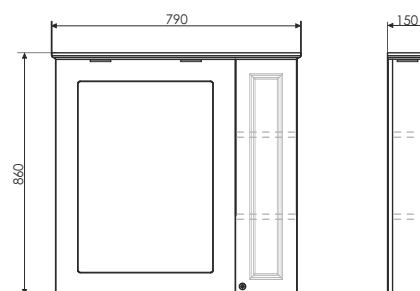

Технические характеристики могут отличаться от указанных. За более подробной информацией обращайтесь к менеджерам компании.