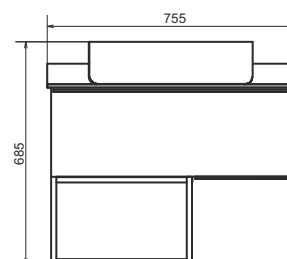

Название: Шкаф-колонна подвесная
Артикул: Штутгарт-40 (правая/левая) универсальная
Цвет: Дуб тёмно-коричневый
Габариты: 1600x400x320 (ВxШxГ)

Подвесная шкаф-колонна с двумя створками и пространством для открытого хранения. Створки оснащены петлями плавного закрывания. За створками по две полки.