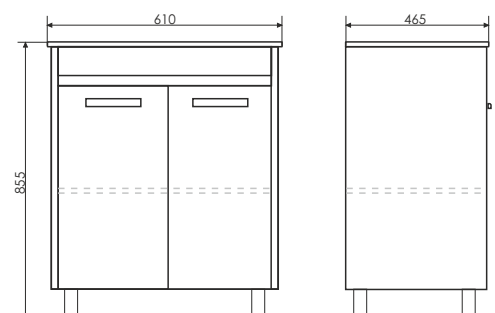

Технические характеристики могут отличаться от указанных. За более подробной информацией обращайтесь к менеджерам компании.