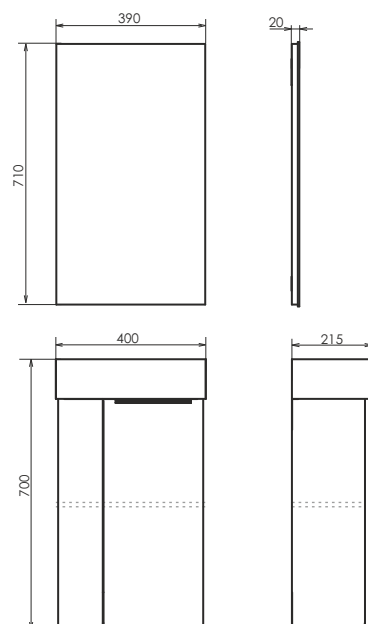

ролик Асти-40
дуб дымчатый

Асти-40
на сайте Comforty.ru

Схема монтажа

Название: Тумба - умывальник подвесная
Артикул: Асти - 40
Цвет: Дуб тёмно-коричневый/дуб дымчатый
Габариты: 700x400x215 (ВxШxГ)
Комплектация: раковина CREA 40

Подвесная тумба - умывальник с одной створкой, оснащённой петлями плавного закрывания. За створкой одна полка.

Бордо-90

Дуб тёмно-коричневый

Название: Зеркало - шкаф
Артикул: Бордо - 90 (правое)
Цвет: Дуб тёмно - коричневый
Габариты: 800x900x195 (ВxШxГ)