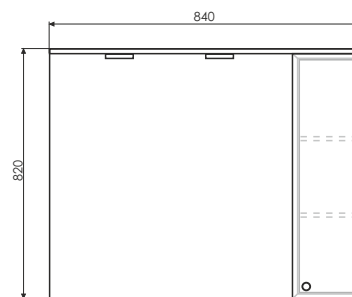

Технические характеристики могут отличаться от указанных. За более подробной информацией обращайтесь к менеджерам компании.