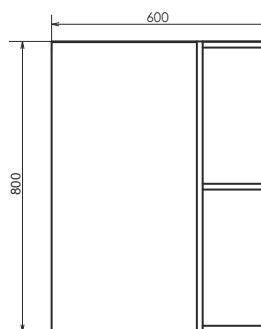

Прага - 60

Дуб белый

Название: Зеркало-шкаф
Артикул: Прага - 60 (правое/левое) универсальное
Цвет: Дуб белый
Габариты: 800x600x140 (ВxШxГ)

Высококачественное зеркальное полотно с амальгамой на основе серебра. Створка оснащена петлями плавного закрывания. За створкой две полки.

Название: Тумба-умывальник подвесная
Артикул: Прага - 60
Цвет: Дуб белый
Габариты: 645x600x400 (ВxШxГ)
Комплектация: столешница из керамогранита, раковина COMFORTY 9055RA-50

Подвесная тумба-умывальник с одним выкатным ящиком, оснащённым системой плавного закрывания и пространством для открытого хранения.

Название: Шкаф-колонна подвесная
Артикул: Прага - 45 (правая/левая) универсальная
Цвет: Дуб белый
Габариты: 1600x450x320 (ВxШxГ)

Подвесная шкаф-колонна с одной створкой и пространством для открытого хранения. Створка оснащена петлями плавного закрывания. За створкой три полки.