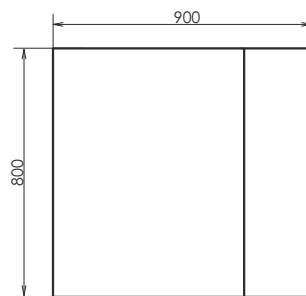

Порто - 90

Дуб тёмно - коричневый

Название: Зеркало - шкаф
Артикул: Порто - 90 (правое/левое) универсальное
Цвет: Дуб тёмно - коричневый
Габариты: 800x900x150 (ВxШxГ)

Высококачественное зеркальное полотно с амальгамой на основе серебра. Створка оснащена петлями плавного закрывания. За створкой две полки.

Название: Тумба - умывальник подвесная
Артикул: Порто - 90
Цвет: Дуб тёмно - коричневый/чёрный муар
Габариты: 645x905x520 (ВxШxГ)
Комплектация: столешница из керамогранита, раковина Comforty 9110

Подвесная тумба-умывальник с одним выкатным ящиком, оснащённым системой плавного закрывания и пространством для открытого хранения. В модели используется стальной профиль, покрытый чёрной матовой эмалью.

Название: Шкаф-колонна подвесная
Артикул: Порто 35(правая/левая) универсальная
Цвет: Дуб тёмно-коричневый/чёрный муар
Габариты: 1700x350x240 (ВxШxГ)

Подвесная шкаф-колонна с одной створкой и пространством для открытого хранения. Створка оснащена петлями плавного закрывания. В модели используется стальной профиль, покрытый чёрной матовой эмалью. За створкой четыре полки.