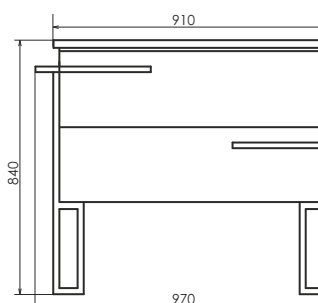

Дюссельдорф - 90

Дуб дымчатый

Название: Зеркало
Артикул: Дюссельдорф - 90
Цвет: Дуб дымчатый/чёрный муар
Габариты: 820x900x140 (ВxШxГ)

Высококачественное зеркальное полотно с амальгамой на основе серебра. В модели используется стальной профиль, покрытый чёрной матовой эмалью.

Название: Тумба - умывальник напольная
Артикул: Дюссельдорф - 90
Цвет: Дуб дымчатый/чёрный муар
Габариты: 840x970x465 (ВxШxГ)
Комплектация: раковина COMFORTY 9090EL

Напольная тумба-умывальник с двумя выкатными ящиками, оснащёнными системой плавного закрывания. В модели используется стальной профиль, покрытый чёрной матовой эмалью.

Название: Стеллаж подвесной открытый
Артикул: Дюссельдорф-35М
Цвет: Дуб дымчатый/чёрный муар
Габариты: 1100x340x220 (ВxШxГ)

Подвесной стеллаж с пространством для открытого хранения. В модели используется стальной профиль, покрытый чёрной матовой эмалью.

Название: Шкаф-колонна подвесная
Артикул: Дюссельдорф-35 (правая/левая) универсальная
Цвет: Дуб дымчатый/чёрный муар
Габариты: 1100x360x240 (ВxШxГ)

Подвесная шкаф-колонна с одной створкой. Створка оснащена петлями плавного закрывания. За створкой две полки. В модели используется стальной профиль, покрытый чёрной матовой эмалью.

YouTube Comforty.ru

Дюссельдорф-90 на сайте Comforty.ru

Схема монтажа