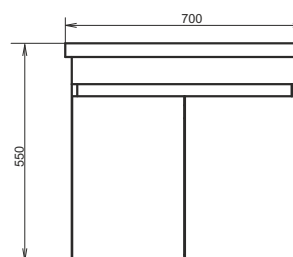

Осло - 70

Бетон светлый

Название: Зеркало - шкаф (правое/левое) универсальное
Артикул: Осло - 70
Цвет: Бетон светлый
Габариты: 800x700x145 (ВxШxГ)

Высококачественное зеркальное полотно с амальгамой на основе серебра. Створка оснащена петлями плавного закрывания. За створкой две полки.

Название: Тумба - умывальник подвесная
Артикул: Осло - 70ПД
Цвет: Бетон светлый
Габариты: 550x700x450 (ВxШxГ)
Комплектация: раковина СОМО 70

Подвесная тумба - умывальник с двумя створками, оснащёнными петлями плавного закрывания.

Название: Шкаф - подвесной
Артикул: Осло - 60
Цвет: Бетон светлый
Габариты: 800x580x180 (ВxШxГ)

Шкаф-подвесной с двумя створками, оснащёнными петлями плавного закрывания. За створками две полки.

Название: Тумба со столешницей подвесная
Артикул: Осло-60
Цвет: Бетон светлый
Габариты: 295x600x385 (ВxШxГ)
Комплектация: столешница из керамогранита

Тумба оснащена одним выкатным ящиком с системой плавного закрывания.