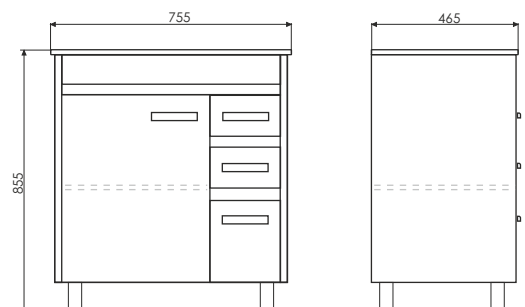

Название: Шкаф - колонна напольная
Артикул: Марио - 40 (правая/левая) универсальная
Цвет: Дуб тёмный
Габариты: 1900x400x300 (ВxШxГ)

Напольная шкаф - колонна с двумя створками и пространством для открытого хранения. Створки оснащены петлями плавного закрывания. За створками по одной полке.