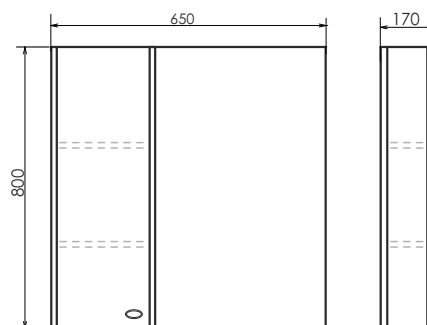

Подвесная тумба - умывальник с двумя выкатными ящиками, оснащёнными системой плавного закрывания. Фасады покрыты белой глянцевой эмалью.

ролик Неаполь-65

Неаполь-65 на сайте Comforty.ru

Схема монтажа

Модель так же выпускается шириной 80