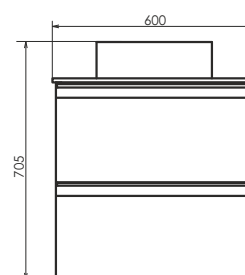

Эдинбург-60-2

Бетон светлый

Название: Зеркало-шкаф
Артикул: Эдинбург-60 (правое/левое) универсальное
Цвет: Бетон светлый
Габариты: 800x580x155 (ВxШxГ)

Высококачественное зеркальное полотно с амальгамой на основе серебра. Створка оснащена петлями плавного закрывания. За створкой две полки.

Название: Тумба-умывальник подвесная
Артикул: Эдинбург-60-2
Цвет: Бетон светлый
Габариты: 705x600x400 (ВxШxГ)
Комплектация: раковина COMFORTY 9111,
COMFORTY 9055RA-50
столешница из керамогранита.

Подвесная тумба-умывальник с двумя выкатными ящиками, оснащёнными системой плавного закрывания.

Название: Шкаф-колонна подвесная
Артикул: Эдинбург-40 (правая/левая) универсальная
Цвет: Бетон светлый
Габариты: 1600x400x300 (ВxШxГ)

Подвесная шкаф-колонна с двумя створками, оснащёнными системой плавного закрывания. За створками по две полки.