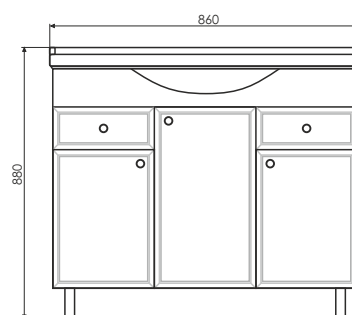

Технические характеристики могут отличаться от указанных. За более подробной информацией обращайтесь к менеджерам компании.