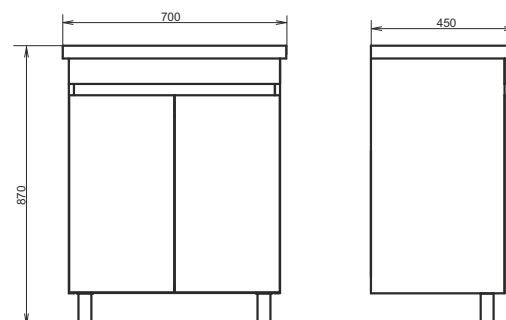

Подвесная тумба со столешницей с одним выкатным ящиком, оснащённым системой плавного закрывания.

ролик Осло-70Н

Осло-70Н
на сайте Comforty.ru

Схема монтажа

Осло - 80

Бетон светлый

Название: Зеркало
Артикул: Гиацинт - 80
Цвет: Белый
Габариты: 800x800x30 (ВxШxГ)