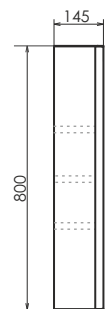

Соло - 70

Дуб тёмно - коричневый

Название: Зеркало-шкаф
Артикул: Соло - 70 (правое/левое) универсальное
Цвет: Дуб тёмно - коричневый
Габариты: 800x700x145 (ВxШxГ)

Высококачественное зеркальное полотно с амальгамой на основе серебра. Створка оснащена петлями плавного закрывания. За створкой две полки.

Название: Тумба-умывальник подвесная
Артикул: Соло - 70
Цвет: Дуб тёмно - коричневый
Габариты: 605x705x450 (ВxШxГ)
Комплектация: раковина Адриана -70

Подвесная тумба-умывальник с двумя створками, оснащёнными петлями плавного закрывания. В модели используется стальной профиль, покрытый чёрной матовой эмалью.

Название: Шкаф - колонна подвесная
Артикул: Штутгарт - 40 (правая/левая) универсальная
Цвет: Дуб тёмно - коричневый
Габариты: 1600x400x320 (ВxШxГ)

Подвесная шкаф-колонна с двумя створками и пространством для открытого хранения. Створки оснащены петлями плавного закрывания. За створками по две полки.