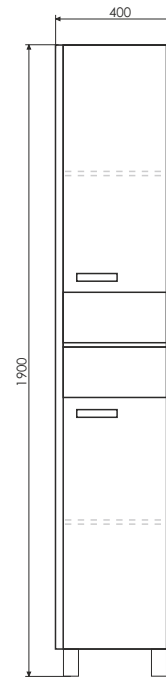

Марио - 40

Название: Шкаф - колонна напольная
Артикул: Марио - 40 (правая/левая) универсальная
Цвет: Дуб дымчатый
Габариты: 1900x400x300 (ВxШxГ)

Напольная шкаф-колонна с двумя створками и пространством для открытого хранения. Створки оснащены петлями плавного закрывания. За створками по одной полке.