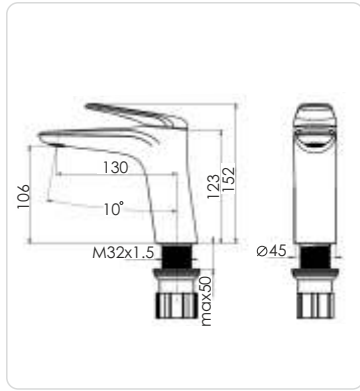

FC018B-CKBT белый матовый

Смеситель для раковины, картридж 35мм Sedal, аэратор Neoperf, гибкая подводка