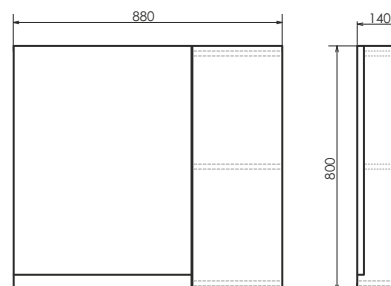

Бонн-90

Дуб тёмный

Название: Зеркало-шкаф
Артикул: Кёльн-90 (правое/левое) универсальное
Цвет: Дуб тёмный/чёрный муар
Габариты: 800x880x140 (ВxШxГ)

Высококачественное зеркальное полотно с амальгамой на основе серебра. Створка оснащена петлями плавного закрывания. За створкой одна полка.

Название: Тумба-умывальник подвесная
Артикул: Бонн-90
Цвет: Дуб тёмный/чёрный муар
Габариты: 520x910x465 (ВxШxГ)
Комплектация: раковина QUADRO 90
раковина COMFORTY 90E (чёрная матовая)

Подвесная тумба-умывальник с одним выкатным ящиком, оснащённым системой плавного закрывания и пространством для открытого хранения. Каркас тумбы выполнен из стального профиля, покрытого чёрной матовой эмалью.

Название: Полуколонна подвесная
Артикул: Кёльн-35 (правая/левая) универсальная
Цвет: Дуб тёмный
Габариты: 1100x340x240 (ВxШxГ)

Полуколонна подвесная с одной створкой. Створка оснащена петлями плавного закрывания. За створкой две полки.