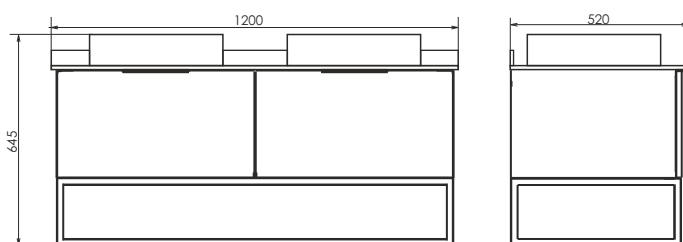

Название: Стеллаж подвесной
Артикул: Порто - 50 (правый/левый) универсальный
Цвет: Дуб тёмно - коричневый/чёрный муар
Габариты: 1120x500x240 (ВxШxГ)

Подвесной стеллаж с пространством для открытого хранения в модели используется стальной профиль, покрытый чёрной матовой эмалью.