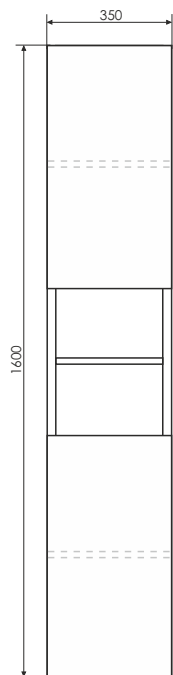

Верона - 35

Название: Шкаф - колонна подвесная
Артикул: Верона - 35 (правая/левая) универсальная
Цвет: Дуб белый
Габариты: 1600x350x320 (ВxШxГ)

Подвесная шкаф - колонна с двумя створками и пространством для открытого хранения. Створки оснащены петлями плавного закрывания. За створками по одной полке.