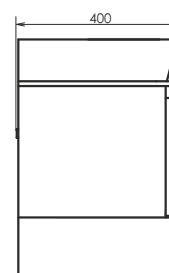

Прага - 60

Дуб белый

Название: Зеркало-шкаф
Артикул: Прага - 60 (правое/левое) универсальное
Цвет: Дуб белый
Габариты: 800x600x140 (ВxШxГ)

Высококачественное зеркальное полотно с амальгамой на основе серебра. Створка оснащена петлями плавного закрывания. За створкой две полки.

Название: Тумба-умывальник подвесная
Артикул: Прага - 60
Цвет: Дуб белый
Габариты: 645x600x400 (ВxШxГ)
Комплектация: столешница из керамогранита, раковина COMFORTY 9055RA-50

Подвесная тумба-умывальник с одним выкатным ящиком, оснащённым системой плавного закрывания и пространством для открытого хранения.

Название: Шкаф-колонна подвесная
Артикул: Прага - 45 (правая/левая) универсальная
Цвет: Дуб белый
Габариты: 1600x450x320 (ВxШxГ)

Подвесная шкаф-колонна с одной створкой и пространством для открытого хранения. Створка оснащена петлями плавного закрывания. За створкой три полки.