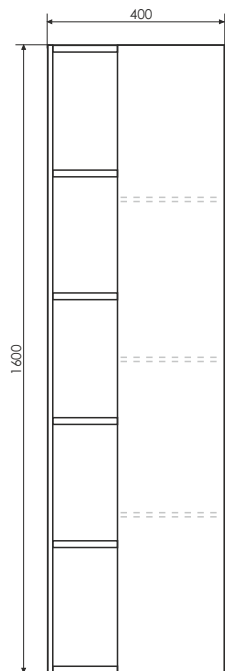

Милан - 40

Название: Шкаф-колонна подвесная
Артикул: Милан - 40 (правая/левая) универсальная
Цвет: Белый глянец
Габариты: 1600x400x320 (ВxШxГ)

Подвесная шкаф-колонна с одной створкой и пространством для открытого хранения. Створка оснащена петлями плавного закрывания и покрыта белой глянцевой эмалью. За створкой три полки.