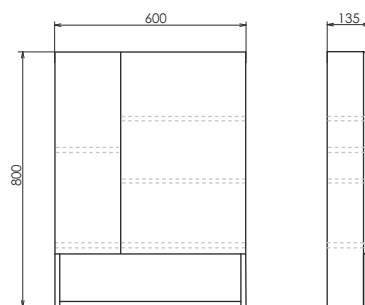

Название: Шкаф-колонна подвесная
Артикул: Никосия - 35 (правая/левая) универсальная
Цвет: Дуб тёмный
Габариты: 1600x350x320 (ВxШxГ)

Подвесная шкаф-колонна с двумя створками и пространством для открытого хранения. Створки оснащены петлями плавного закрывания. За створками по одной полке.