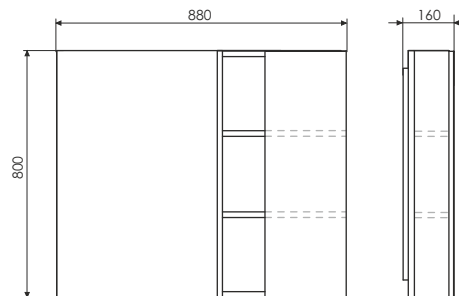

Милан - 90

Белый глянец

Название: Зеркало-шкаф
Артикул: Милан - 90 (правое/левое) универсальное
Цвет: Белый глянец
Габариты: 800x880x160 (ВxШxГ)
Комплектация: доп. оснащается светильником

Высококачественное зеркальное полотно с амальгамой на основе серебра. Створка оснащена петлями плавного закрывания и покрыта белой глянцевой эмалью. За створкой две полки.

Название: Тумба-умывальник подвесная
Артикул: Милан - 90
Цвет: Белый глянец
Габариты: 545x905x520 (ВxШxГ)
Комплектация: столешница из керамогранита, раковина COMFORTY T-Y9378

Подвесная тумба-умывальник с одним выкатным ящиком, оснащённым системой плавного закрывания и одним внутренним ящиком с системой push-to-open (открытие от нажатия). Фасад покрыт белой глянцевой эмалью.

Название: Шкаф-колонна напольная
Артикул: Милан - 40 (правая/левая) универсальная
Цвет: Белый глянец
Габариты: 1600x400x320 (ВxШxГ)

Подвесная шкаф-колонна с одной створкой и пространством для открытого хранения. Створка оснащена петлями плавного закрывания и покрыта белой глянцевой эмалью. За створкой три полки.