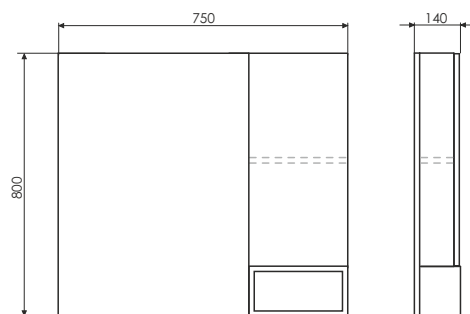

Турин - 75

Дуб бежевый

Название: Зеркало-шкаф
Артикул: Турин 75 (правое)
Цвет: Дуб бежевый
Габариты: 800x750x140 (ВxШxГ)
Комплектация: доп. оснащается светильником

Высококачественное зеркальное полотно с амальгамой на основе серебра. Створка оснащена системой push-to-open (открытие от нажатия). За створкой одна полка.

Название: Тумба-умывальник подвесная
Артикул: Турин - 75
Цвет: Дуб бежевый
Габариты: 500x760x460 (ВxШxГ)
Комплектация: раковина COMFORTY 75E

Подвесная тумба-умывальник с двумя выкатными ящиками, оснащёнными системой плавного закрывания и пространством для открытого хранения.

Название: Шкаф-колонна подвесная
Артикул: Турин 45 (правая/левая) универсальная
Цвет: Дуб бежевый
Габариты: 1600x450x320 (ВxШxГ)

Подвесная шкаф-колонна с одной створкой и пространством для открытого хранения. Створка оснащена петлями плавного закрывания. За створкой три полки.