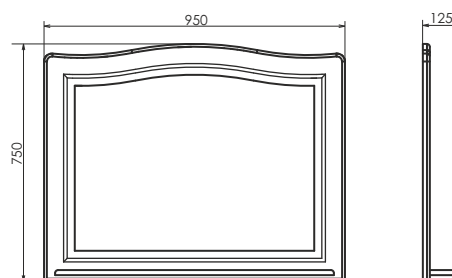

Полуколонна напольная с одной створкой. Створка оснащена петлями плавного закрывания, декорирована фрезеровкой. За створкой две полки.

ролик Павия-100

Павия-100 на сайте Comforty.ru

Схема монтажа

Палини -100