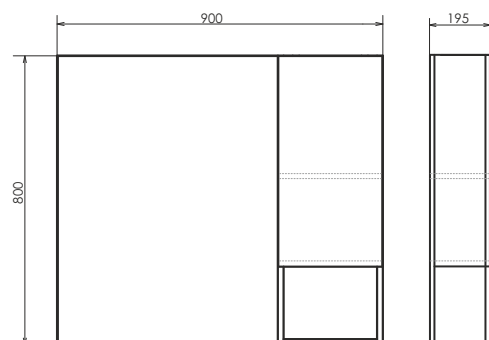

Подвесная тумба - умывальник с одной створкой, оснащённой петлями плавного закрывания. За створкой одна полка.

Бордо-90

Дуб тёмно-коричневый

Название: Зеркало - шкаф
Артикул: Бордо - 90 (правое)
Цвет: Дуб тёмно - коричневый
Габариты: 800x900x195 (ВxШxГ)

Название: Тумба - умывальник подвесная
Артикул: Бордо - 90
Цвет: Дуб тёмно - коричневый
Габариты: 555x910x465 (ВxШxГ)
Комплектация: раковина QUADRO 90

Подвесная тумба с одним выкатным ящиком, оснащённым системой плавного закрывания и пространством для открытого хранения.

Название: Шкаф - колонна подвесная
Артикул: Бордо - 40 (правая/левая) универсальная
Цвет: Дуб тёмно - коричневый
Габариты: 1600x400x320 (ВxШxГ)

Подвесная шкаф - колонна с двумя створками и пространством для открытого хранения. Створки оснащены петлями плавного закрывания. За створками по две полки.