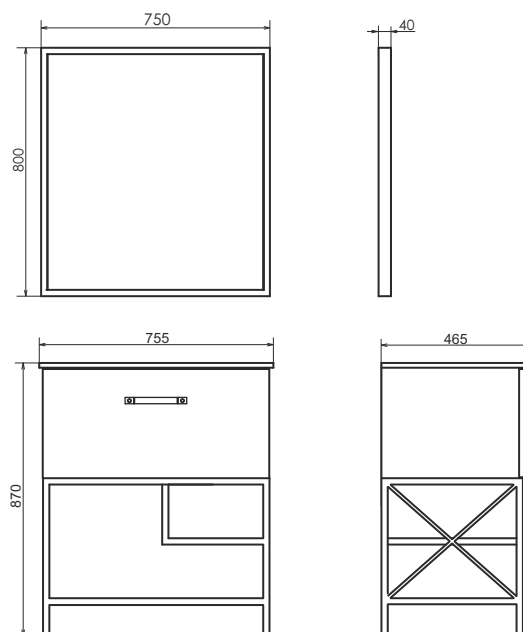

Название: Шкаф - колонна напольная
Артикул: Бредфорд - 40 (правая/левая) универсальная
Цвет: Дуб тёмный/чёрный муар
Габариты: 1900x390x320 (ВxШxГ)

Напольная шкаф-колонна с одной створкой и пространством для открытого хранения. Створка оснащена петлями плавного закрывания. В модели используется стальной профиль, покрытый чёрной матовой эмалью. За створкой пять полок.