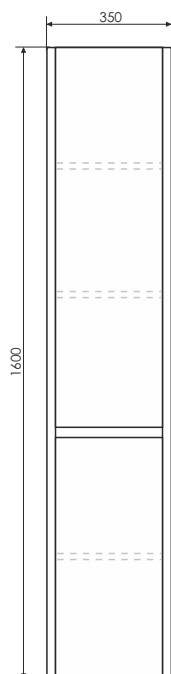

Бремен - 35

Название: Шкаф - колонна подвесная
Артикул: Бремен - 35 (правая/левая) универсальная
Цвет: Дуб белый
Габариты: 1600x350x320 (ВxШxГ)

Подвесная шкаф-колонна с двумя створками. Створки оснащены петлями плавного закрывания. За верхней створкой две полки, за нижней створкой одна полка.