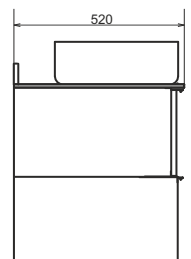

Название: Шкаф-колонна подвесная
Артикул: Штутгарт-40 (правая/левая) универсальная
Цвет: Дуб тёмно-коричневый
Габариты: 1600x400x320 (ВxШxГ)

Подвесная шкаф-колонна с двумя створками и пространством для открытого хранения. Створки оснащены петлями плавного закрывания. За створками по две полки.