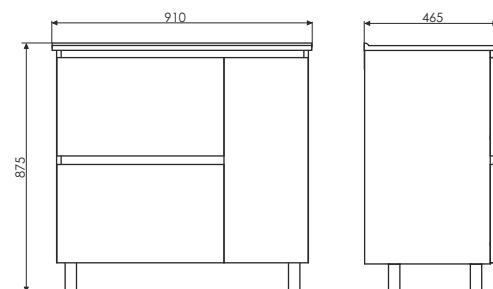

Верона - 90

Дуб белый

Название: Зеркало - шкаф
Артикул: Верона - 90 (правое)
Цвет: Дуб белый
Габариты: 800x900x150 (ВxШxГ)
Комплектация: доп. оснащается светильником

Створка оснащена петлями плавного закрывания. Высококачественное зеркальное полотно с амальгамой на основе серебра.

Название: Тумба - умывальник напольная
Артикул: Верона - 90
Цвет: Дуб белый
Габариты: 875x910x465 (ВxШxГ)
Комплектация: раковина COMFORTY 90E

Напольная тумба-умывальник с двумя выкатными ящиками, оснащёнными системой плавного закрывания и откидной створкой, укомплектованной бельевой корзиной.

Название: Шкаф - колонна подвесная
Артикул: Верона - 35 (правая/левая) универсальная
Цвет: Дуб белый
Габариты: 1600x350x320 (ВxШxГ)

Подвесная шкаф - колонна с двумя створками и пространством для открытого хранения. Створки оснащены петлями плавного закрывания. За створками по одной полке.