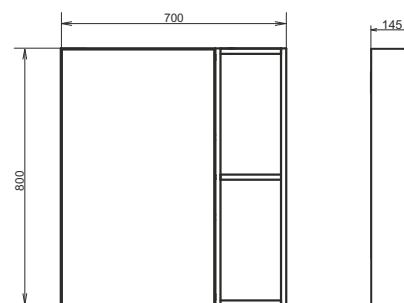

Подвесная тумба со столешницей с одним выкатным ящиком, оснащённым системой плавного закрывания.

ролик Осло-70Н

Осло-70Н
на сайте Comforty.ru

Схема монтажа

Осло - 80

Бетон светлый

Название: Зеркало
Артикул: Гиацинт - 80
Цвет: Белый
Габариты: 800x800x30 (ВxШxГ)