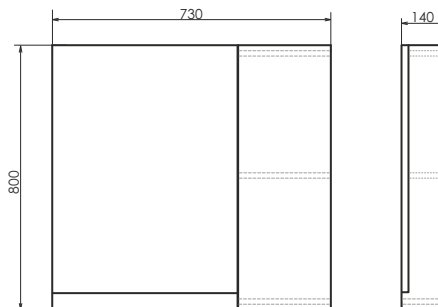

Бонн-75

NEW

Дуб дымчатый

Название: Зеркало - шкаф
Артикул: Бонн - 75 (правое/левое) универсальное
Цвет: Дуб дымчатый/графит
Габариты: 800x730x140 (ВxШxГ)

Высококачественное зеркальное полотно с амальгамой на основе серебра. Створка оснащена петлями плавного закрывания. За створкой одна полка.

ролик Бонн 75

Бонн 75
на сайте Comforty.ru

Схема монтажа

Название: Тумба - умывальник подвесная
Артикул: Бонн - 75
Цвет: Дуб дымчатый/графит
Габариты: 520x755x465 (ВxШxГ)
Комплектация: раковина Comforty 75E

Подвесная тумба - умывальник с одним выкатным ящиком, оснащённым системой плавного закрывания и пространством для открытого хранения. Каркас тумбы выполнен из стального профиля, покрытого серой матовой эмалью.

Название: Полуколонна подвесная
Артикул: Бонн - 35 (правая/левая) универсальная
Цвет: Дуб дымчатый/графит
Габариты: 1100x340x240 (ВxШxГ)

Подвесная полуколонна с одной створкой. Створка оснащена петлями плавного закрывания. За створкой две полки.