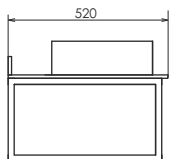

Лиссабон-95

Дуб тёмный

Название: Зеркало - шкаф
Артикул: Лиссабон - 90 (правое/левое) универсальное
Цвет: Дуб тёмный/чёрный муар
Габариты: 700x900x155 (ВxШxГ)

Высококачественное зеркальное полотно с амальгамой на основе серебра. Створка оснащена петлями плавного закрывания. В модели используется стальной профиль, покрытый чёрной матовой эмалью. За створкой одна полка.

Название: Тумба - умывальник подвесная
Артикул: Лиссабон - 95 (правое/левое) исполнение
Цвет: Дуб тёмный/чёрный муар
Габариты: 395x945x520 (ВxШxГ)
Комплектация: раковина COMFORTY 9111, сифон, столешница из керамогранита (левая/правая).

Подвесная тумба-умывальник с одним выкатным ящиком, оснащённым системой push-to-open (открытие от нажатия) и пространством для открытого хранения. Каркас тумбы выполнен из стального профиля и покрыт чёрной матовой эмалью.

Название: Полуколонна подвесная
Артикул: Лиссабон - 40 (правая/левая) универсальная
Цвет: Дуб тёмный/чёрный муар
Габариты: 1100x380x260 (ВxШxГ)

Подвесная полуколонна с одной створкой и пространством для открытого хранения. Створка оснащена петлями плавного закрывания. В модели используется стальной профиль, покрытый чёрной матовой эмалью. За створкой две полки.