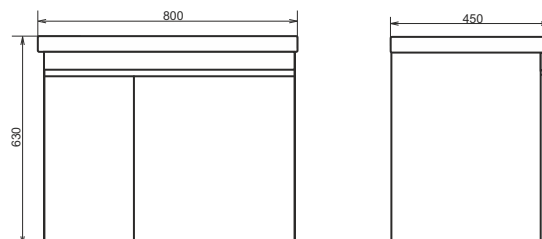

Название: Тумба со столешницей подвесная
Артикул: Осло - 60
Цвет: Бетон светлый
Габариты: 295x600x385 (ВxШxГ)
Комплектация: столешница из керамогранита

Подвесная тумба со столешницей с одним выкатным ящиком, оснащённым системой плавного закрывания.