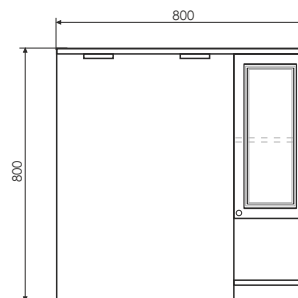

Севилья - 85

Слоновая кость

Название: Зеркало-шкаф
Артикул: Севилья - 85 (правое)
Цвет: Слоновая кость
Габариты: 800x800x155 (ВxШxГ)
Комплектация: два точечных светильника

Высококачественное зеркальное полотно с амальгамой на основе серебра. Створка оснащена петлями плавного закрывания. За створкой одна полка.

Название: Тумба-умывальник напольная
Артикул: Севилья - 85
Цвет: Слоновая кость
Габариты: 880x870x520 (ВxШxГ)
Комплектация: раковина СЕНЕЖ 87

Напольная тумба-умывальник с одной створкой и двумя ящиками, оснащёнными системой плавного закрывания. Фасады декорированы фрезеровкой и покрыты эмалью цвета слоновой кости. За створкой одна полка.

Название: Шкаф - колонна напольная
Артикул: Севилья - 35 (правая)
Цвет: Слоновая кость
Габариты: 1900x350x330 (ВxШxГ)

Напольная шкаф - колонна с двумя створками и одним ящиком, оснащёнными системой плавного закрывания. Створки и фасад покрыты эмалью цвета слоновой кости. За верхней створкой две полки, за нижней створкой одна полка.