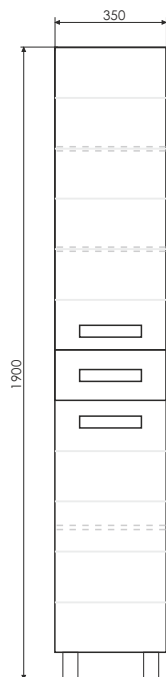

Марио - 40

Название: Шкаф - колонна напольная
Артикул: Марио - 40 (правая/левая) универсальная
Цвет: Дуб дымчатый
Габариты: 1900x400x300 (ВxШxГ)

Напольная шкаф-колонна с двумя створками и пространством для открытого хранения. Створки оснащены петлями плавного закрывания. За створками по одной полке.