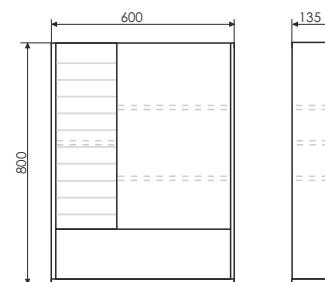

Технические характеристики могут отличаться от указанных. За более подробной информацией обращайтесь к менеджерам компании.