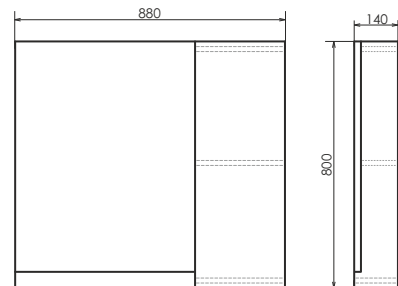

Кёльн - 90-1

Дуб тёмный

Название: Зеркало-шкаф
Артикул: Кёльн-90 (правое/левое) универсальное
Цвет: Дуб тёмный/чёрный муар
Габариты: 800x880x140 (ВxШxГ)

Высококачественное зеркальное полотно с амальгамой на основе серебра. Створка оснащена петлями плавного закрывания. За створкой одна полка.

Название: Тумба-умывальник подвесная
Артикул: Кёльн-90-1
Цвет: Дуб тёмный/чёрный муар
Габариты: 645x905x520 (ВxШxГ)
Комплектация: столешница из керамогранита, раковина COMFORTY T-Y9378

Подвесная тумба-умывальник с одним выкатным ящиком, оснащённым системой плавного закрывания и пространством для открытого хранения. Каркас тумбы выполнен из стального профиля, покрытого чёрной матовой эмалью.

Название: Полуколонна подвесная
Артикул: Кёльн-35 (правая/левая) универсальная
Цвет: Дуб тёмный
Габариты: 1100x340x240 (ВxШxГ)

Полуколонна подвесная с одной створкой. Створка оснащена петлями плавного закрывания. За створкой две полки.