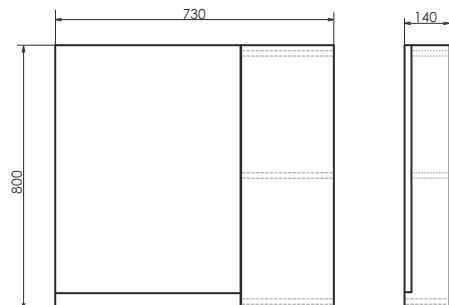

Бонн-75

Дуб тёмный

Название: Зеркало-шкаф
Артикул: Кёльн-75 (правое/левое) универсальное
Цвет: Дуб тёмный/чёрный муар
Габариты: 800x730x140 (ВxШxГ)

Высококачественное зеркальное полотно с амальгамой на основе серебра. Створка оснащена петлями плавного закрывания. За створкой одна полка.

Название: Тумба-умывальник подвесная
Артикул: Бонн-75
Цвет: Дуб тёмный/чёрный муар
Габариты: 520x755x465 (ВxШxГ)
Комплектация: раковина COMFORTY 75E
раковина COMFORTY 75E (чёрная матовая)

Подвесная тумба-умывальник с одним выкатным ящиком, оснащённым системой плавного закрывания и пространством для открытого хранения. Каркас тумбы выполнен из стального профиля, покрытого чёрной матовой эмалью.

Название: Полуколонна подвесная
Артикул: Кёльн-35 (правая/левая) универсальная
Цвет: Дуб тёмный/чёрный муар
Габариты: 1100x340x240 (ВxШxГ)

Полуколонна подвесная с одной створкой. Створка оснащена петлями плавного закрывания. За створкой две полки.