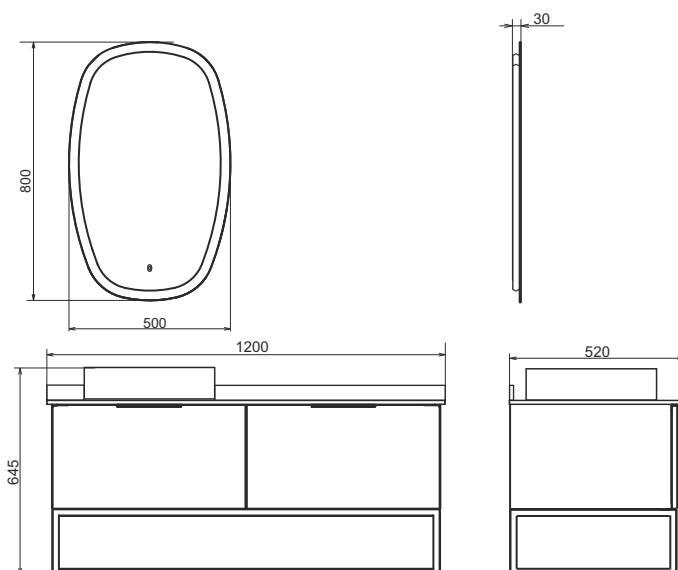

Порто-120 - 1

Дуб тёмно - коричневый

Название: Зеркало
Артикул: Космея-50
Цвет: Белый
Габариты: 800x500x30 (ВxШxГ)

Высококачественное зеркальное полотно с амальгамой серебра со светодиодной лентой и сенсорным выключателем

Название: Тумба-умывальник подвесная
Артикул: Порто-120-1
Цвет: Дуб тёмно-коричневый/чёрный муар
Габариты: 645x1200x520 (ВxШxГ)
Комплектация: столешница из керамогранита
раковина COMFORTY 9110

Подвесная тумба - умывальник с двумя выкатными ящиками, оснащёнными системой плавного закрывания и пространством для открытого хранения. В модели используется стальной профиль, покрытый чёрной матовой эмалью.

Название: Стеллаж подвесной
Артикул: Порто-50 (правый/левый) универсальный
Габариты: 1120x500x240 (ВxШxГ)

Подвесной стеллаж с пространством для открытого хранения, в модели используется стальной профиль, покрытый чёрной матовой эмалью.