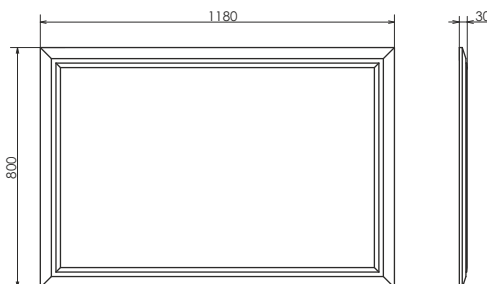

Империя - 120

Белый глянец

Название: Зеркало
Артикул: Империя - 120
Цвет: Белый глянец
Габариты: 800x1180x30 (ВxШxГ)

Высококачественное зеркальное полотно с амальгамой на основе серебра.

Название: Тумба-умывальник полуподвесная
Артикул: Империя - 120
Цвет: Белый глянец
Габариты: 890x1200x520 (ВxШxГ)
Комплектация: столешница из керамогранита, раковина COMFORTY 78189

Полуподвесная тумба-умывальник с четырьмя выкатными ящиками, оснащёнными системой плавного закрывания. Фасады покрыты белой глянцевой эмалью.