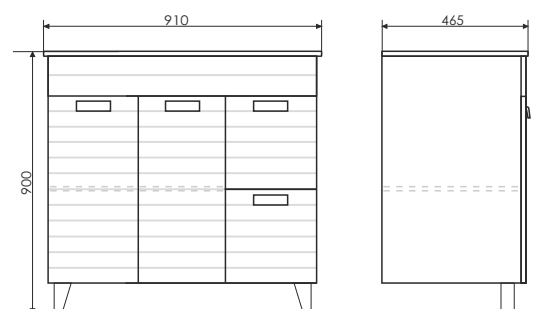

Клеон-90Н

Дуб дымчатый

Название: Зеркало-шкаф
Артикул: Клеон-90
Цвет: Дуб дымчатый/белый матовый
Габариты: 800x880x135 (ВxШxГ)

Высококачественное зеркальное полотно с амальгамой на основе серебра. Створки оснащены петлями плавного закрывания. Левая и правая створки декорированы горизонтальной фрезеровкой и покрыты белой матовой эмалью. За левой и правой створками одна полка, за центральной створкой две полки.

Название: Тумба-умывальник полуподвесная
Артикул: Клеон-90
Цвет: Дуб дымчатый/белый матовый
Габариты: 900x910x465 (ВxШxГ)
Комплектация: раковина COMFORTY 9090M

Полуподвесная тумба-умывальник с двумя выкатными ящиками и двумя створками, оснащёнными системой плавного закрывания. Фасады декорированы горизонтальной фрезеровкой и покрыты белой матовой эмалью. За створками одна полка.

Название: Шкаф-колонна полуподвесная
Артикул: Клеон-40 (правая/левая) универсальная
Цвет: Дуб дымчатый/белый матовый
Габариты: 1600x400x300 (ВxШxГ)

Полуподвесная шкаф-колонна с двумя створками и пространством для открытого хранения. Верхняя створка оснащена петлями плавного закрывания, декорирована горизонтальной фрезеровкой и покрыта белой матовой эмалью. Нижняя створка оснащена системой push-to-open (открытие от нажатия). За верхней створкой две полки, за нижней створкой одна полка.