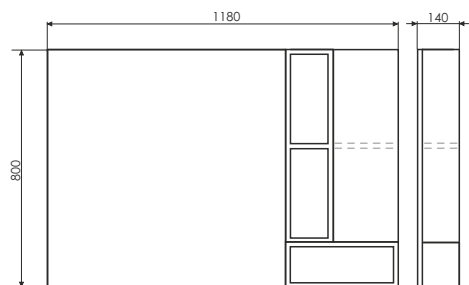

Турин - 120

Дуб бежевый

Название: Зеркало-шкаф
Артикул: Турин - 120 (правое)
Цвет: Дуб бежевый
Габариты: 800x1180x140 (ВxШxГ)
Комплектация: доп. оснащается светильником

Высококачественное зеркальное полотно с амальгамой на основе серебра. Створка оснащена системой push-to-open (открытие от нажатия). За створкой одна полка.

Название: Тумба-умывальник подвесная
Артикул: Турин-120
Цвет: Дуб бежевый
Габариты: 500x1210x470 (ВxШxГ)
Комплектация: раковина COMFORTY 9120E

Подвесная тумба-умывальник с двумя выкатными ящиками, оснащёнными системой плавного закрывания и пространством для открытого хранения.

Название: Шкаф - колонна подвесная
Артикул: Турин - 45 (правая/левая) универсальная
Цвет: Дуб бежевый
Габариты: 1600x450x320 (ВxШxГ)

Подвесная шкаф - колонна с одной створкой и пространством для открытого хранения. Створка оснащена петлями плавного закрывания. За створкой три полки.