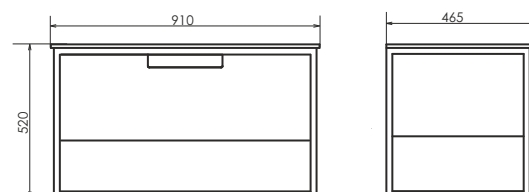

Название: Полуколонна подвесная
Артикул: Бонн - 35 (правая/левая) универсальная
Цвет: Дуб дымчатый/графит
Габариты: 1100x340x240 (ВxШxГ)

Полуколонна подвесная с одной створкой. Створка оснащена петлями плавного закрывания. За створкой две полки.