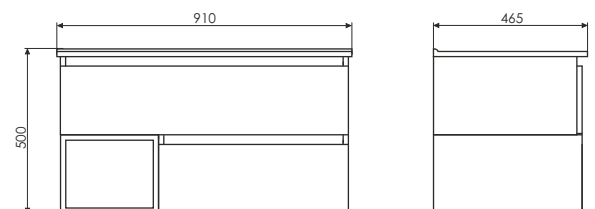

Название: Шкаф-колонна подвесная
Артикул: Прага - 45 (правая/левая) универсальная
Цвет: Дуб белый
Габариты: 1600x450x320 (ВxШxГ)

Подвесная шкаф-колонна с одной створкой и пространством для открытого хранения. Створка оснащена петлями плавного закрывания. За створкой три полки.