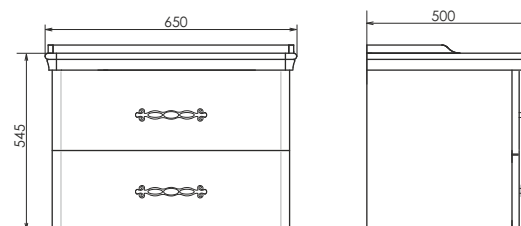

Подвесная тумба - умывальник с двумя выкатными ящиками, оснащёнными системой плавного закрывания. Фасады покрыты белой глянцевой эмалью.

ролик Неаполь-65

Неаполь-65 на сайте Comforty.ru

Схема монтажа

Модель так же выпускается шириной 80