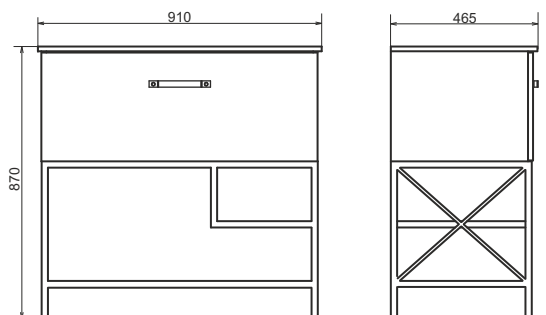

Название: Шкаф - колонна напольная
Артикул: Бредфорд - 40 (правая/левая) универсальная
Цвет: Дуб тёмный/чёрный муар
Габариты: 1900x390x320 (ВxШxГ)

Напольная шкаф - колонна с одной створкой и пространством для открытого хранения. Створка оснащена петлями плавного закрывания. В модели используется стальной профиль, покрытый чёрной матовой эмалью. За створкой пять полок.