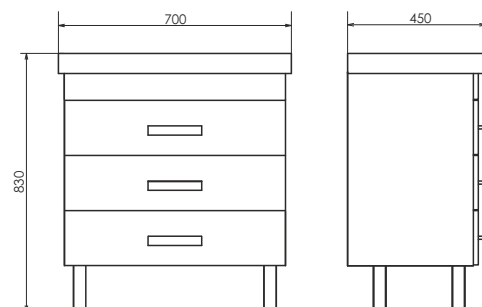

Напольная тумба-умывальник с тремя выкатными ящиками, оснащёнными системой плавного закрывания.

ролик Никосия-70

Никосия-70 на сайте Comforty.ru

Схема монтажа

Никосия - 80Н

Дуб белый

Название: Зеркало-шкаф
Артикул: Никосия - 80
Цвет: Дуб белый
Габариты: 800x800x135 (ВxШxГ)