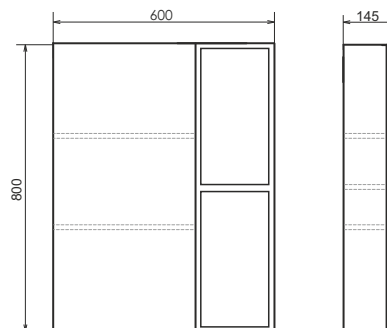

Франкфурт - 60

Дуб шоколадно - коричневый

Название: Зеркало - шкаф
Артикул: Франкфурт - 60 (правое/левое) универсальное
Цвет: Дуб шоколадно - коричневый
Габариты: 800x600x145 (ВxШxГ)

Высококачественное зеркальное полотно с амальгамой на основе серебра. Створка оснащена петлями плавного закрывания. За створкой две полки.

Название: Тумба - умывальник подвесная
Артикул: Франкфурт - 60
Цвет: Дуб шоколадно - коричневый
Габариты: 540x610x465 (ВxШxГ)
Комплектация: раковина COMFORTY 60E

Подвесная тумба-умывальник с одним выкатным ящиком, оснащённым системой плавного закрывания и пространством для открытого хранения.

Название: Шкаф-колонна подвесная
Артикул: Франкфурт - 40 (правая/левая) универсальная
Цвет: Дуб шоколадно - коричневый
Габариты: 1600x400x320 (ВxШxГ)

Подвесная шкаф-колонна с двумя створками и пространством для открытого хранения. Створки оснащены петлями плавного закрывания. За створками по две полки.