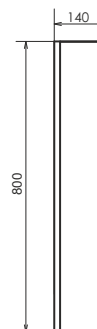

Прага - 60

Дуб белый

Название: Зеркало-шкаф
Артикул: Прага - 60 (правое/левое) универсальное
Цвет: Дуб белый
Габариты: 800x600x140 (ВxШxГ)

Высококачественное зеркальное полотно с амальгамой на основе серебра. Створка оснащена петлями плавного закрывания. За створкой две полки.

Название: Тумба-умывальник подвесная
Артикул: Прага - 60
Цвет: Дуб белый
Габариты: 645x600x400 (ВxШxГ)
Комплектация: столешница из керамогранита, раковина COMFORTY 9055RA-50

Подвесная тумба-умывальник с одним выкатным ящиком, оснащённым системой плавного закрывания и пространством для открытого хранения.

Название: Шкаф-колонна подвесная
Артикул: Прага - 45 (правая/левая) универсальная
Цвет: Дуб белый
Габариты: 1600x450x320 (ВxШxГ)

Подвесная шкаф-колонна с одной створкой и пространством для открытого хранения. Створка оснащена петлями плавного закрывания. За створкой три полки.