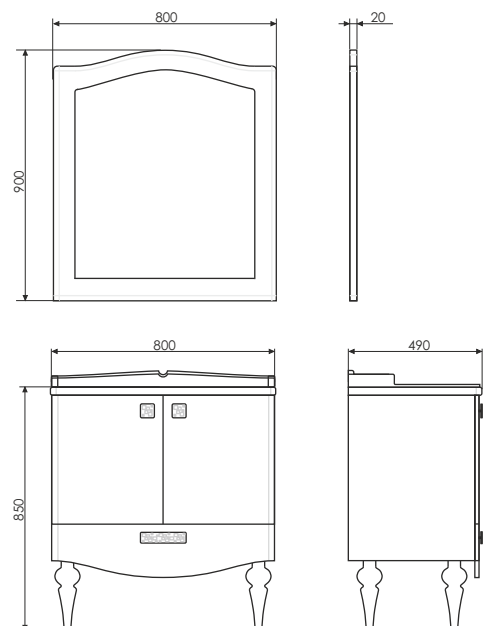

Название: Шкаф - колонна полуподвесная
Артикул: Монако - 40 (правая/левая) не универсальная
Цвет: Белый глянец
Габариты: 1950x400x325 (ВxШxГ)

Полуподвесная шкаф - колонна с двумя створками и одним ящиком, оснащёнными системой плавного закрывания. Створки и фасад покрыты белой глянцевой эмалью. За створками по одной полке.