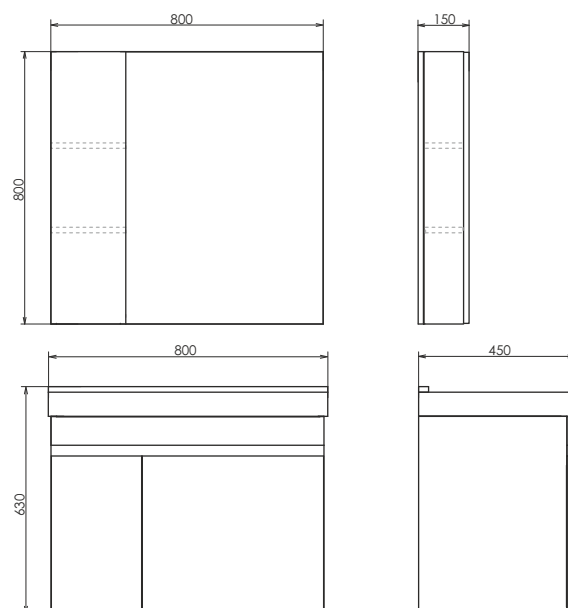

Ролик Тромсе - 80

Тромсе - 80 на сайте Comforty.ru

Схема монтажа

Турин - 75

Дуб белый

Название: Зеркало-шкаф
Артикул: Прага - 75 (правое)
Цвет: Дуб белый
Габариты: 800x750x140 (ВxШxГ)
Комплектация: доп. оснащается светильником