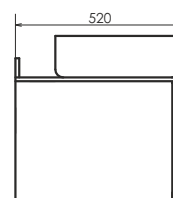

Эдинбург - 75

Бетон светлый

Название: Зеркало-шкаф
Артикул: Эдинбург-75 (правое/левое) универсальное
Цвет: Бетон светлый
Габариты: 800x730x165 (ВxШxГ)

Высококачественное зеркальное полотно с амальгамой на основе серебра. Створка оснащена петлями плавного закрывания. За створкой две полки.

Название: Тумба-умывальник подвесная
Артикул: Эдинбург-75
Цвет: Бетон светлый
Габариты: 545x755x520 (ВxШxГ)
Комплектация: столешница из керамогранита, раковина COMFORTY T-Y9378

Подвесная тумба-умывальник с одним выкатным ящиком, оснащённым системой плавного закрывания.

Название: Шкаф-колонна подвесная
Артикул: Эдинбург-40 (правая/левая) универсальная
Цвет: Бетон светлый
Габариты: 1600x400x300 (ВxШxГ)

Подвесная шкаф-колонна с двумя створками, оснащёнными системой плавного закрывания. За створками по две полки.