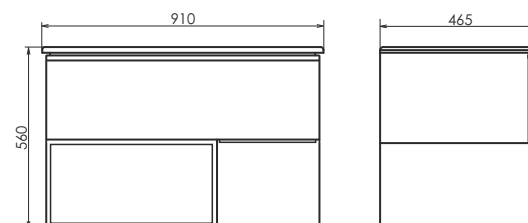

Франкфурт - 90

Дуб шоколадно - коричневый

Название: Зеркало - шкаф
Артикул: Франкфурт - 90
Цвет: Дуб шоколадно - коричневый
Габариты: 800x880x160 (ВxШxГ)

Высококачественное зеркальное полотно с амальгамой на основе серебра. Створка оснащена петлями плавного закрывания. За створкой одна полка.

Название: Тумба - умывальник подвесная
Артикул: Франкфурт - 90
Цвет: Дуб шоколадно - коричневый
Габариты: 560x910x465 (ВxШxГ)
Комплектация: раковина COMFORTY 90E

Подвесная тумба - умывальник с двумя выкатными ящиками, оснащёнными системой плавного закрывания и пространством для открытого хранения.

Название: Шкаф - колонна подвесная
Артикул: Франкфурт - 40 (правая/левая) универсальная
Цвет: Дуб шоколадно - коричневый
Габариты: 1600x400x320 (ВxШxГ)

Подвесная шкаф - колонна с двумя створками и пространством для открытого хранения. Створки оснащены петлями плавного закрывания. За створками по две полки.