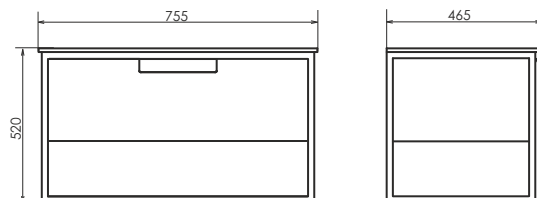

Название: Полуколонна подвесная
Артикул: Бонн - 35 (правая/левая) универсальная
Цвет: Дуб дымчатый/графит
Габариты: 1100x340x240 (ВxШxГ)

Подвесная полуколонна с одной створкой. Створка оснащена петлями плавного закрывания. За створкой две полки.