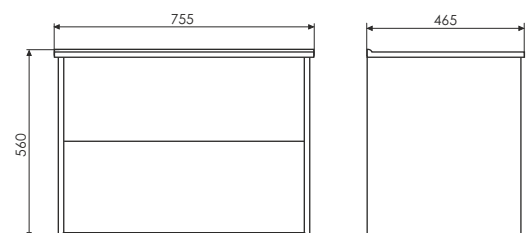

ролик Женева-75

Женева-75 на сайте Comforty.ru

Схема монтажа

Женева - 90

Дуб белый

Название: Зеркало - шкаф
Артикул: Женева - 90
Цвет: Дуб белый
Габариты: 800x900x160 (ВxШxГ)

Высококачественное зеркальное полотно с амальгамой на основе серебра. Створки оснащены петлями плавного закрывания. За левой и правой створкой по одной полке, за центральной створкой две полки. Боковые стенки изделия покрыты белой глянцевой эмалью.