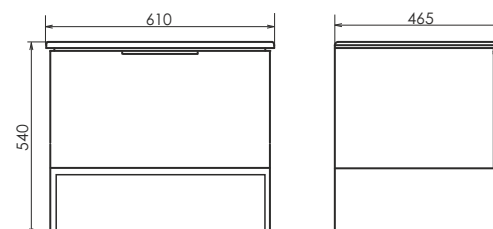

Франкфурт - 60

Дуб шоколадно - коричневый

Название: Зеркало - шкаф
Артикул: Франкфурт - 60 (правое/левое) универсальное
Цвет: Дуб шоколадно - коричневый
Габариты: 800x600x145 (ВxШxГ)

Высококачественное зеркальное полотно с амальгамой на основе серебра. Створка оснащена петлями плавного закрывания. За створкой две полки.

Название: Тумба - умывальник подвесная
Артикул: Франкфурт - 60
Цвет: Дуб шоколадно - коричневый
Габариты: 540x610x465 (ВxШxГ)
Комплектация: раковина COMFORTY 60E

Подвесная тумба-умывальник с одним выкатным ящиком, оснащённым системой плавного закрывания и пространством для открытого хранения.

Название: Шкаф-колонна подвесная
Артикул: Франкфурт - 40 (правая/левая) универсальная
Цвет: Дуб шоколадно - коричневый
Габариты: 1600x400x320 (ВxШxГ)

Подвесная шкаф-колонна с двумя створками и пространством для открытого хранения. Створки оснащены петлями плавного закрывания. За створками по две полки.