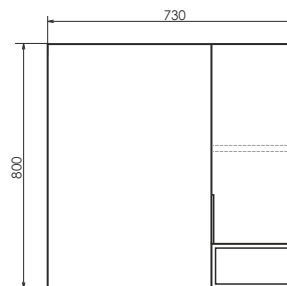

Штутгарт - 75

Дуб тёмно - коричневый

Название: Зеркало - шкаф
Артикул: Штутгарт - 75
Цвет: Дуб тёмно-коричневый
Габариты: 800x730x160 (ВxШxГ)

Высококачественное зеркальное полотно с амальгамой на основе серебра. Створка оснащена петлями плавного закрывания. За створкой одна полка.

Название: Тумба - умывальник подвесная
Артикул: Штутгарт - 75
Цвет: Дуб тёмно - коричневый
Габариты: 685x755x520 (ВxШxГ)
Комплектация: столешница из керамогранита
раковина COMFORTY T-Y9378

Подвесная тумба - умывальник с двумя выкатными ящиками, оснащёнными системой плавного закрывания и пространством для открытого хранения.

Название: Шкаф-колонна подвесная
Артикул: Штутгарт-40 (правая/левая) универсальная
Цвет: Дуб тёмно-коричневый
Габариты: 1600x400x320 (ВxШxГ)

Подвесная шкаф-колонна с двумя створками и пространством для открытого хранения. Створки оснащены петлями плавного закрывания. За створками по две полки.