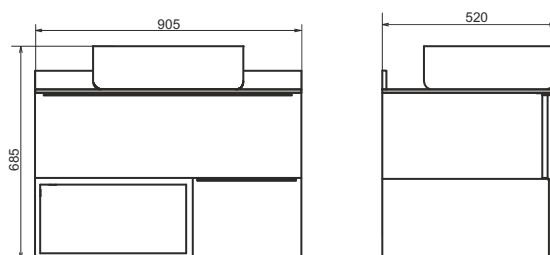

Штутгарт - 90

Дуб тёмно - коричневый

Название: Зеркало - шкаф
Артикул: Штутгарт - 90
Цвет: Дуб тёмно - коричневый
Габариты: 800x880x160 (ВxШxГ)

Высококачественное зеркальное полотно с амальгамой на основе серебра. Створка оснащена петлями плавного закрывания. За створкой одна полка.

Название: Тумба - умывальник подвесная
Артикул: Штутгарт - 90
Цвет: Дуб тёмно - коричневый
Габариты: 685x905x520 (ВxШxГ)
Комплектация: столешница из керамогранита
раковина COMFORTY T-Y9378

Подвесная тумба-умывальник с двумя выкатными ящиками, оснащёнными системой плавного закрывания и пространством для открытого хранения.

Название: Шкаф - колонна подвесная
Артикул: Штутгарт - 40 (правая/левая) универсальная
Цвет: Дуб тёмно - коричневый
Габариты: 1600x400x320 (ВxШxГ)

Подвесная шкаф-колонна с двумя створками и пространством для открытого хранения. Створки оснащены петлями плавного закрывания. За створками по две полки.