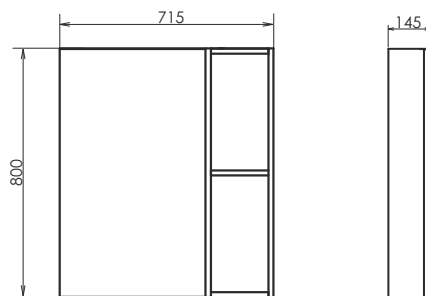

Порто - 75

Дуб тёмно - коричневый

Название: Зеркало - шкаф
Артикул: Порто 75 (правое/левое) универсальное
Цвет: Дуб тёмно-коричневый
Габариты: 800x715x145 (ВxШxГ)

Высококачественное зеркальное полотно с амальгамой на основе серебра. Створка оснащена петлями плавного закрывания. За створкой две полки.

YouTube Comforty.ru

www.comforty.ru

Название: Тумба-умывальник подвесная
Артикул: Порто 75
Цвет: Дуб тёмно-коричневый/чёрный муар
Габариты: 645x755x520 (ВxШxГ)
Комплектация: столешница из керамогранита, раковина Comforty 9110

Подвесная тумба-умывальник с одним выкатным ящиком, оснащённым системой плавного закрывания и пространством для открытого хранения. В модели используется стальной профиль, покрытый чёрной матовой эмалью.

Название: Шкаф-колонна подвесная
Артикул: Порто 35(правая/левая) универсальная
Цвет: Дуб тёмно-коричневый/чёрный муар
Габариты: 1700x350x240 (ВxШxГ)

Подвесная шкаф-колонна с одной створкой и пространством для открытого хранения. Створка оснащена петлями плавного закрывания. В модели используется стальной профиль, покрытый чёрной матовой эмалью. За створкой четыре полки.