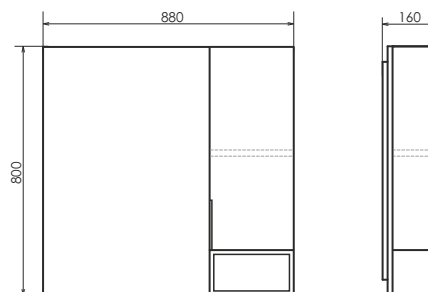

Штутгарт - 90

Дуб тёмно - коричневый

Название: Зеркало - шкаф
Артикул: Штутгарт - 90
Цвет: Дуб тёмно - коричневый
Габариты: 800x880x160 (ВxШxГ)

Высококачественное зеркальное полотно с амальгамой на основе серебра. Створка оснащена петлями плавного закрывания. За створкой одна полка.

Название: Тумба - умывальник подвесная
Артикул: Штутгарт - 90
Цвет: Дуб тёмно - коричневый
Габариты: 685x905x520 (ВxШxГ)
Комплектация: столешница из керамогранита
раковина COMFORTY T-Y9378

Подвесная тумба-умывальник с двумя выкатными ящиками, оснащёнными системой плавного закрывания и пространством для открытого хранения.

Название: Шкаф - колонна подвесная
Артикул: Штутгарт - 40 (правая/левая) универсальная
Цвет: Дуб тёмно - коричневый
Габариты: 1600x400x320 (ВxШxГ)

Подвесная шкаф-колонна с двумя створками и пространством для открытого хранения. Створки оснащены петлями плавного закрывания. За створками по две полки.