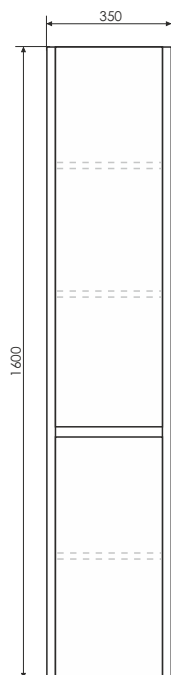

Тромсе - 40

Название: Шкаф - колонна подвесная
Артикул: Тромсе - 35 (правая/левая) универсальная
Цвет: Дуб сонома
Габариты: 1600x350x320 (ВxШxГ)

Подвесная шкаф - колонна с двумя створками, оснащёнными системой плавного закрывания. За верхней створкой две полки, за нижней створкой одна полка.