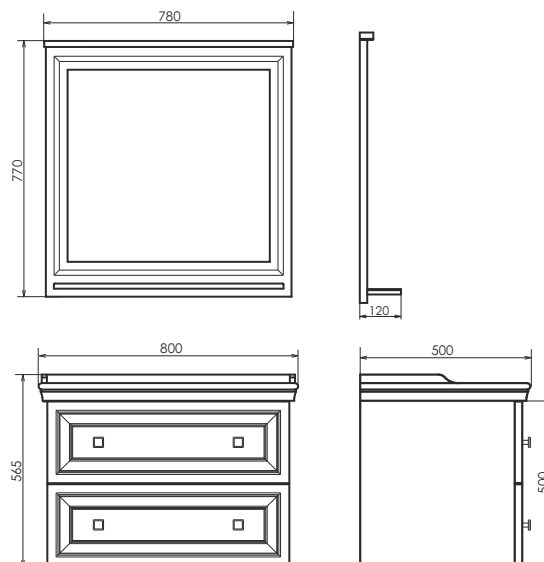

Модель так же выпускается шириной 100

Технические характеристики могут отличаться от указанных. За более подробной информацией обращайтесь к менеджеру компании.