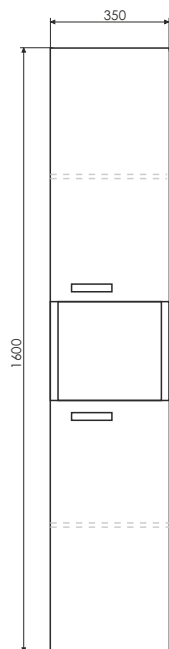

Никосия - 35

Название: Шкаф-колонна подвесная
Артикул: Никосия - 35 (правая/левая) универсальная
Цвет: Дуб тёмный
Габариты: 1600x350x320 (ВxШxГ)

Подвесная шкаф-колонна с двумя створками и пространством для открытого хранения. Створки оснащены петлями плавного закрывания. За створками по одной полке.