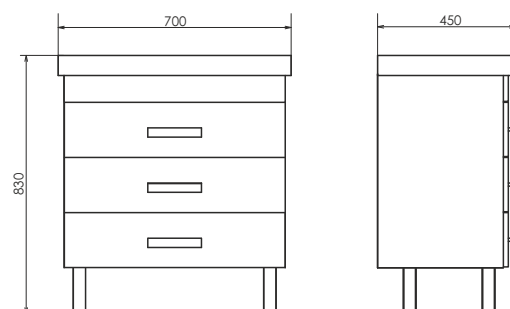

YouTube Comforty.ru

Никосия-70
на сайте Comforty.ru

Схема монтажа

Никосия-80Н

Дуб тёмный

Название: Зеркало - шкаф
Артикул: Никосия - 80
Цвет: Дуб тёмный
Габариты: 800x800x135 (ВxШxГ)

Высококачественное зеркальное полотно с амальгамой на основе серебра. Створки оснащены петлями плавного закрывания. За левой створкой одна полка, за правой створкой две полки.