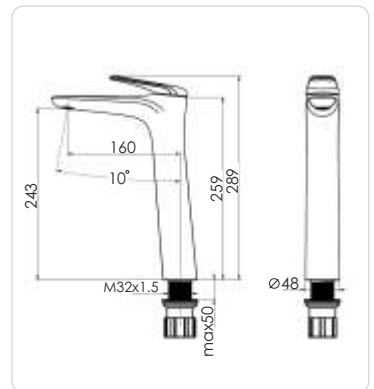

Смеситель для раковины, картридж 35мм Sedal, аэратор Neoperf, гибкая подводка