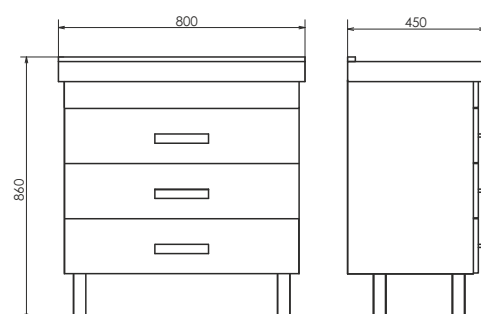

ролик Никосия-80Н

Никосия-80
на сайте Comiforty.ru

Схема монтажа

Никосия-60П

NEW
Дуб тёмный

Название: Зеркало - шкаф
Артикул: Никосия - 60
Цвет: Дуб тёмный
Габариты: 800x600x135 (ВxШxГ)

Высококачественное зеркальное полотно с амальгамой на основе серебра. Створки оснащены петлями плавного закрывания.