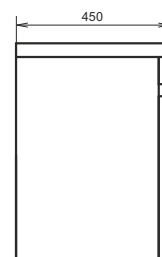

Осло - 70

Бетон светлый

Название: Зеркало - шкаф (правое/левое) универсальное
Артикул: Осло - 70
Цвет: Бетон светлый
Габариты: 800x700x145 (ВxШxГ)

Высококачественное зеркальное полотно с амальгамой на основе серебра. Створка оснащена петлями плавного закрывания. За створкой две полки.

Название: Тумба - умывальник подвесная
Артикул: Осло - 70ПД
Цвет: Бетон светлый
Габариты: 550x700x450 (ВxШxГ)
Комплектация: раковина СОМО 70

Подвесная тумба - умывальник с двумя створками, оснащёнными петлями плавного закрывания.

Название: Шкаф - подвесной
Артикул: Осло - 60
Цвет: Бетон светлый
Габариты: 800x580x180 (ВxШxГ)

Шкаф-подвесной с двумя створками, оснащёнными петлями плавного закрывания. За створками две полки.

Название: Тумба со столешницей подвесная
Артикул: Осло-60
Цвет: Бетон светлый
Габариты: 295x600x385 (ВxШxГ)
Комплектация: столешница из керамогранита

Тумба оснащена одним выкатным ящиком с системой плавного закрывания.