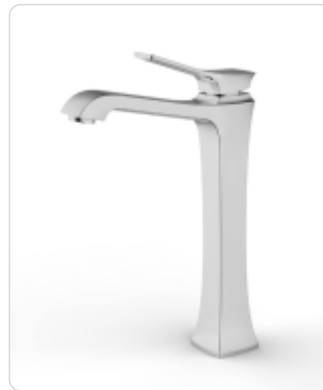

FC066B-CCT хром