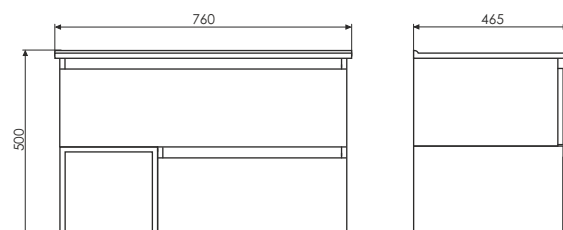

Название: Шкаф-колонна подвесная
Артикул: Турин 45 (правая/левая) универсальная
Цвет: Дуб бежевый
Габариты: 1600x450x320 (ВxШxГ)

Подвесная шкаф-колонна с одной створкой и пространством для открытого хранения. Створка оснащена петлями плавного закрывания. За створкой три полки.