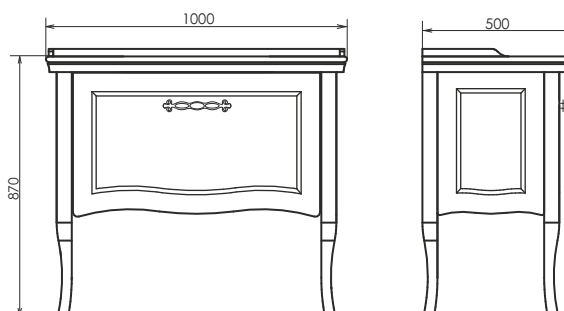

Полуколонна напольная с одной створкой. Створка оснащена петлями плавного закрывания, декорирована фрезеровкой. За створкой две полки.

ролик Павия-100

Павия-100 на сайте Comforty.ru

Схема монтажа

Палини -100