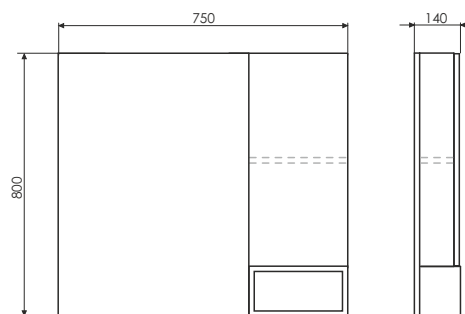

Турин - 75

Дуб белый

Название: Зеркало-шкаф
Артикул: Прага - 75 (правое)
Цвет: Дуб белый
Габариты: 800x750x140 (ВxШxГ)
Комплектация: доп. оснащается светильником

Высококачественное зеркальное полотно с амальгамой на основе серебра. Створка оснащена системой push-to-open (открытие от нажатия). За створкой одна полка.

Название: Тумба-умывальник подвесная
Артикул: Турин - 75
Цвет: Дуб белый
Габариты: 500x760x465 (ВxШxГ)
Комплектация: раковина COMFORTY 75E

Подвесная тумба-умывальник с двумя выкатными ящиками, оснащёнными системой плавного закрывания и пространством для открытого хранения.

Название: Шкаф-колонна подвесная
Артикул: Прага - 45 (правая/левая) универсальная
Цвет: Дуб белый
Габариты: 1600x450x320 (ВxШxГ)

Подвесная шкаф-колонна с одной створкой и пространством для открытого хранения. Створка оснащена петлями плавного закрывания. За створкой три полки.