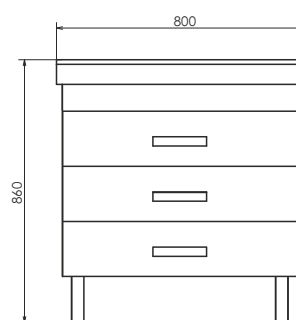

Никосия-80Н
на сайте Comforty.ru

Схема монтажа

Технические характеристики могут отличаться от указанных. За более подробной информацией обращайтесь к менеджерам компании.

Никосия - 60П

Белый глянец

Название: Зеркало- шкаф
Артикул: Никосия - 60
Цвет: Белый глянец
Габариты: 800x600x135 (ВxШxГ)