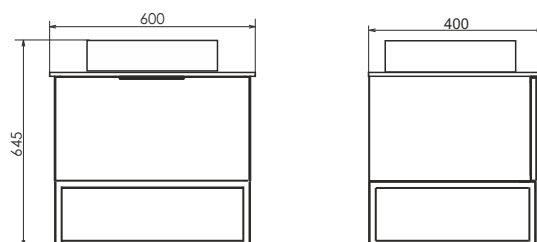

Название: Шкаф - колонна подвесная
Артикул: Порто - 35(правая/левая) универсальная
Цвет: Дуб дымчатый/графит
Габариты: 1700x350x240 (ВxШxГ)

Подвесная шкаф-колонна с одной створкой и пространством для открытого хранения. Створка оснащена петлями плавного закрывания. В модели используется стальной профиль, покрытый серой матовой эмалью. За створкой четыре полки.