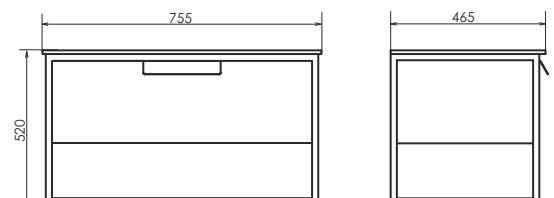

Название: Полуколонна подвесная
Артикул: Кёльн-35 (правая/левая) универсальная
Цвет: Дуб тёмный/чёрный муар
Габариты: 1100x340x240 (ВxШxГ)

Полуколонна подвесная с одной створкой. Створка оснащена петлями плавного закрывания. За створкой две полки.