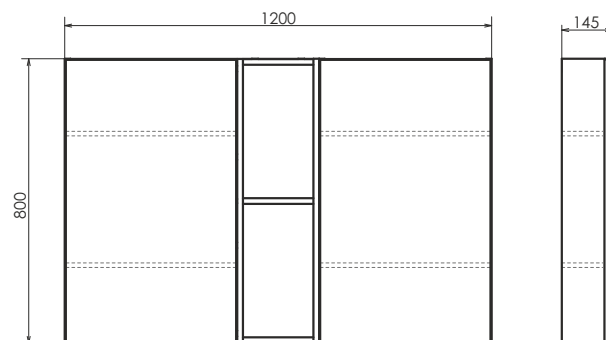

Дуэт - 125

NEW

Дуб натуральный

Название: Зеркало - шкаф
Артикул: Дуэт 50 (правое/левое) универсальное
Цвет: Дуб натуральный
Габариты: 800x485x140 (ВxШxГ)

Высококачественное зеркальное полотно с амальгамой на основе серебра. Створка оснащена петлями плавного закрывания. За створкой две полки.

Название: Зеркало - шкаф
Артикул: Дуэт 75(правое/левое) универсальное
Цвет: Дуб натуральный
Габариты: 800x715x145 (ВxШxГ)

Высококачественное зеркальное полотно с амальгамой на основе серебра. Створка оснащена петлями плавного закрывания. За створкой две полки.

Название: Тумба-умывальник подвесная
Артикул: Дуэт 125
Цвет: Дуб натуральный/графит
Габариты: 600x1250x470 (ВxШxГ)
Комплектация: раковина Гармония 125

Подвесная тумба-умывальник с четырьмя створками оснащёнными петлями плавного закрывания. В модели используется стальной профиль, покрытый серой матовой эмалью.

Технические характеристики могут отличаться от указанных. За более подробной информацией обращайтесь к менеджеру компании.