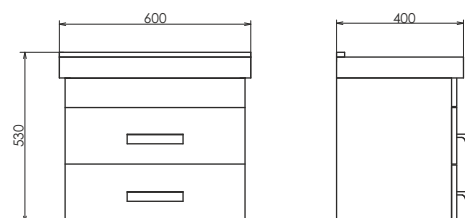

Никосия-60П

NEW
Дуб тёмный

Название: Зеркало - шкаф
Артикул: Никосия - 60
Цвет: Дуб тёмный
Габариты: 800x600x135 (ВxШxГ)

Высококачественное зеркальное полотно с амальгамой на основе серебра. Створки оснащены петлями плавного закрывания.

Название: Тумба - умывальник подвесная
Артикул: Никосия - 60П
Цвет: Дуб тёмный
Габариты: 530x600x400 (ВxШxГ)
Комплектация: раковина FEST 60

Подвесная тумба - умывальник с двумя выкатными ящиками, оснащёнными системой плавного закрывания.

Название: Шкаф-колонна подвесная
Артикул: Никосия - 35 (правая/левая) универсальная
Цвет: Дуб тёмный
Габариты: 1600x350x320 (ВxШxГ)

Подвесная шкаф-колонна с двумя створками и пространством для открытого хранения. Створки оснащены петлями плавного закрывания. За створками по одной полке.