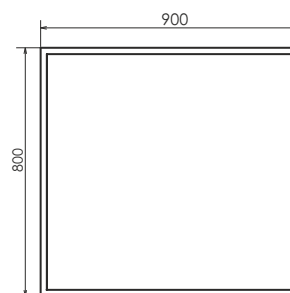

Бредфорд - 90

Белый глянец

Название: Зеркало
Артикул: Бредфорд - 90
Цвет: Графит
Габариты: 800x900x40 (ВxШxГ)

Высококачественное зеркальное полотно с амальгамой на основе серебра. Каркас зеркала выполнен из стального профиля, покрытого серой матовой эмалью.

Название: Тумба - умывальник напольная
Артикул: Бредфорд - 90
Цвет: Белый глянец/графит
Габариты: 870x910x465 (ВxШxГ)
Комплектация: раковина COMFORTY 90E

Напольная тумба-умывальник с одним выкатным ящиком, оснащённым системой плавного закрывания и пространством для открытого хранения. В модели используется стальной профиль, покрытый серой матовой эмалью.

Название: Шкаф - колонна напольная
Артикул: Бредфорд - 40 (правая/левая) универсальная
Цвет: Белый глянец/графит
Габариты: 1900x390x320 (ВxШxГ)

Напольная шкаф-колонна с одной створкой и пространством для открытого хранения. Створка оснащена петлями плавного закрывания. В модели используется стальной профиль, покрытый серой матовой эмалью. За створкой пять полок.