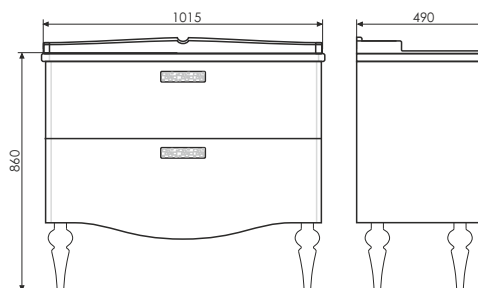

Монако 100

Белый глянец

Название: Зеркало
Артикул: Монако - 100
Цвет: Белый глянец
Габариты: 900x1000x120 (ВxШxГ)

Высококачественное зеркальное полотно с амальгамой на основе серебра.

ролик Монако-100

Монако-100
на сайте Comforty.ru

Схема монтажа

Название: Тумба-умывальник напольная
Артикул: Монако - 100
Цвет: Белый глянец
Габариты: 860x1015x490 (ВxШxГ)
Комплектация: раковина COMFORTY 3310

Напольная тумба-умывальник с двумя выкатными ящиками, оснащёнными системой плавного закрывания. Фасады покрыты белой глянцевой эмалью.

Название: Шкаф-колонна полуподвесная
Артикул: Монако - 40 (правая/левая) универсальная
Цвет: Белый глянец
Габариты: 1950x400x325 (ВxШxГ)

Полуподвесная шкаф-колонна с двумя створками и одним ящиком, оснащёнными системой плавного закрывания. Створки и фасад покрыты белой глянцевой эмалью. За створками по одной полке.