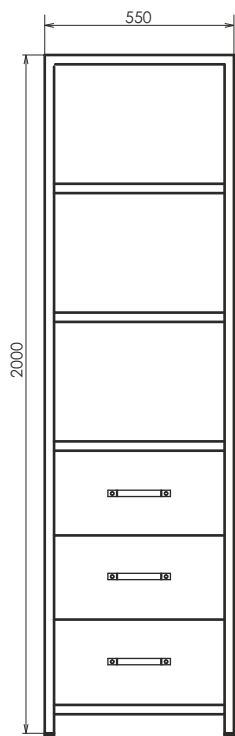

Название: Шкаф - колонна напольная
Артикул: Колонна LOFT 55 (правая/левая) универсальная
Цвет: Дуб тёмно-коричневый/чёрный муар
Габариты: 2000x550x420 (ВxШxГ)

Напольная колонна с тремя выкатными ящиками, оснащёнными системой плавного закрывания и пространством для открытого хранения. В модели используется стальной профиль, покрытый чёрной матовой эмалью.