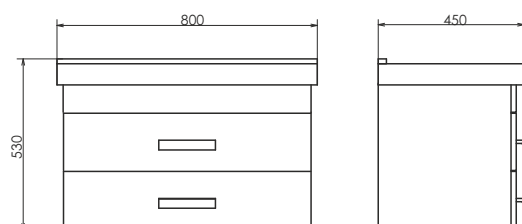

Название: Шкаф-колонна подвесная
Артикул: Никосия - 35 (правая/левая) универсальная
Цвет: Дуб тёмный
Габариты: 1600x350x320 (ВxШxГ)

Подвесная шкаф-колонна с двумя створками и пространством для открытого хранения. Створки оснащены петлями плавного закрывания. За створками по одной полке.