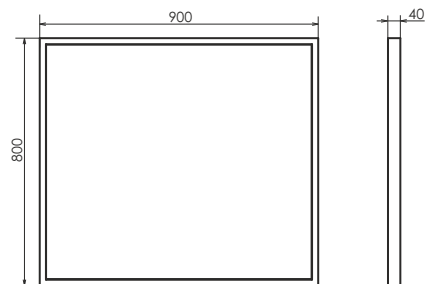

Бредфорд - 90

Дуб тёмный

Название: Зеркало
Артикул: Бредфорд - 90
Цвет: Чёрный муар
Габариты: 800x900x40 (ВxШxГ)

Высококачественное зеркальное полотно с амальгамой на основе серебра. Каркас зеркала выполнен из стального профиля, покрытого черной матовой эмалью.

Название: Тумба - умывальник напольная
Артикул: Бредфорд - 90
Цвет: Дуб тёмный/чёрный муар
Габариты: 870x910x465 (ВxШxГ)
Комплектация: раковина COMFORTY 90E (чёрная матовая)

Напольная тумба - умывальник с одним выкатным ящиком, оснащённым системой плавного закрывания и пространством для открытого хранения. В модели используется стальной профиль, покрытый чёрной матовой эмалью.

Название: Шкаф - колонна напольная
Артикул: Бредфорд - 40 (правая/левая) универсальная
Цвет: Дуб тёмный/чёрный муар
Габариты: 1900x390x320 (ВxШxГ)

Напольная шкаф - колонна с одной створкой и пространством для открытого хранения. Створка оснащена петлями плавного закрывания. В модели используется стальной профиль, покрытый чёрной матовой эмалью. За створкой пять полок.