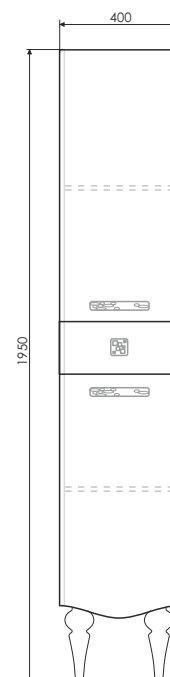

Монако - 40

Название: Шкаф - колонна полуподвесная
Артикул: Монако - 40 (правая/левая) не универсальная
Цвет: Белый глянец
Габариты: 1950x400x325 (ВxШxГ)

Полуподвесная шкаф - колонна с двумя створками и одним ящиком, оснащёнными системой плавного закрывания. Створки и фасад покрыты белой глянцевой эмалью. За створками по одной полке.