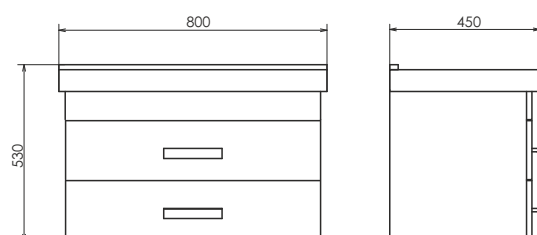

Никосия - 80П

Белый глянец

Название: Зеркало-шкаф
Артикул: Никосия - 80
Цвет: Белый глянец
Габариты: 800x800x135 (ВxШxГ)

Высококачественное зеркальное полотно с амальгамой на основе серебра. Створки оснащены петлями плавного закрывания. За левой створкой одна полка, за правой створкой две полки.

Название: Тумба-умывальник подвесная
Артикул: Никосия - 80 П
Цвет: Белый глянец
Габариты: 530x800x450 (ВxШxГ)
Комплектация: раковина FEST 80

Подвесная тумба-умывальник с двумя выкатными ящиками, оснащёнными системой плавного закрывания.

Никосия-80П
на сайте Comforty.ru

Схема монтажа