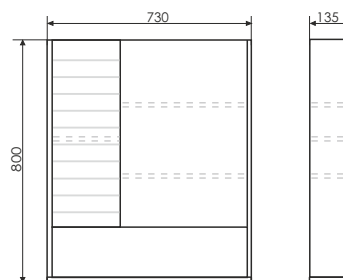

Клеон-75Н

Дуб дымчатый

Название: Зеркало - шкаф
Артикул: Клеон - 75
Цвет: Дуб дымчатый/белый матовый
Габариты: 800x730x135 (ВxШxГ)

Высококачественное зеркальное полотно с амальгамой на основе серебра. Створки оснащены петлями плавного закрывания. Левая створка декорирована горизонтальной фрезеровкой и покрыта белой матовой эмалью. За левой створкой одна полка, за правой створкой две полки.

Название: Тумба-умывальник полуподвесная
Артикул: Клеон - 75Н
Цвет: Дуб дымчатый/белый матовый
Габариты: 905x755x465 (ВxШxГ)
Комплектация: раковина QUADRO 75

Полуподвесная тумба - умывальник с двумя выкатными ящиками и одной створкой, оснащёнными системой плавного закрывания. Фасады декорированы горизонтальной фрезеровкой и покрыты белой матовой эмалью. За створкой одна полка.

Название: Шкаф - колонна полуподвесная
Артикул: Клеон - 40 (правая/левая) универсальная
Цвет: Дуб дымчатый/белый матовый
Габариты: 1600x400x300 (ВxШxГ)

Полуподвесная шкаф - колонна с двумя створками и пространством для открытого хранения. Верхняя створка оснащена петлями плавного закрывания, декорирована горизонтальной фрезеровкой и покрыта белой матовой эмалью. Нижняя створка оснащена системой push-to-open (открытие от нажатия) За верхней створкой две полки, за нижней створкой одна полка.