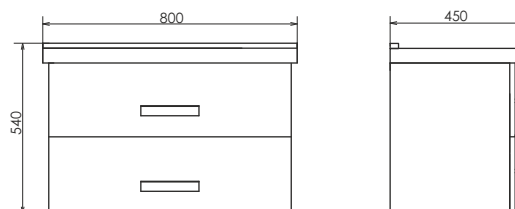

ролик Парма-80

Парма-80 на сайте Comforty.ru

Схема монтажа

Название: Тумба - умывальник подвесная
Артикул: Парма - 80
Цвет: Дуб дымчатый
Габариты: 540x800x450 (ВxШxГ)
Комплектация: раковина Миранда 80

Подвесная тумба - умывальник с двумя выкатными ящиками, оснащёнными системой плавного закрывания.