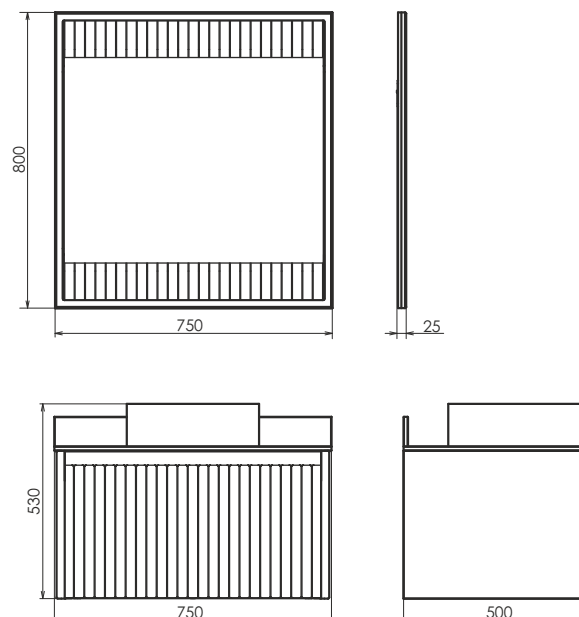

Марсель - 75

NEW

Белый матовый

Название: Зеркало
Артикул: Марсель 75
Цвет: Белый матовый
Габариты: 800x750x25 (ВxШxГ)

Высококачественное зеркальное полотно с амальгамой на основе серебра.

Название: Тумба-умывальник
Артикул: Марсель 75
Цвет: Белый матовый
Габариты: 530x750x500 (ВxШxГ)
Комплектация: столешница из керамогранита, раковина Comforty 78728

Подвесная тумба-умывальник с одним выкатным ящиком, оснащённым системой плавного закрывания. Фасад декорирован фрезеровкой и покрыт белой матовой эмалью

Название: Шкаф-колонна
Артикул: Марсель 40 (правая/левая) универсальная
Цвет: Белый матовый
Габариты: 1200x405x340 (ВxШxГ)

Подвесная шкаф-колонна с одной створкой и выкатным ящиком, оснащёнными системой плавного закрывания. Фасады декорированы фрезеровкой и покрыты белой матовой эмалью. За створкой две полки.