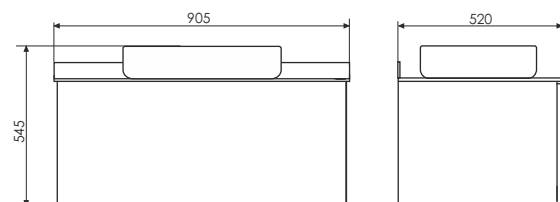

Название: Шкаф-колонна напольная
Артикул: Милан - 40 (правая/левая) универсальная
Цвет: Белый глянец
Габариты: 1600x400x320 (ВxШxГ)

Подвесная шкаф-колонна с одной створкой и пространством для открытого хранения. Створка оснащена петлями плавного закрывания и покрыта белой глянцевой эмалью. За створкой три полки.