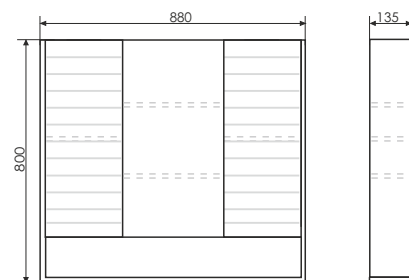

Клеон-90Н

Дуб дымчатый

Название: Зеркало-шкаф
Артикул: Клеон-90
Цвет: Дуб дымчатый/белый матовый
Габариты: 800x880x135 (ВxШxГ)

Высококачественное зеркальное полотно с амальгамой на основе серебра. Створки оснащены петлями плавного закрывания. Левая и правая створки декорированы горизонтальной фрезеровкой и покрыты белой матовой эмалью. За левой и правой створками одна полка, за центральной створкой две полки.

Название: Тумба-умывальник полуподвесная
Артикул: Клеон-90
Цвет: Дуб дымчатый/белый матовый
Габариты: 900x910x465 (ВxШxГ)
Комплектация: раковина COMFORTY 9090M

Полуподвесная тумба-умывальник с двумя выкатными ящиками и двумя створками, оснащёнными системой плавного закрывания. Фасады декорированы горизонтальной фрезеровкой и покрыты белой матовой эмалью. За створками одна полка.

Название: Шкаф-колонна полуподвесная
Артикул: Клеон-40 (правая/левая) универсальная
Цвет: Дуб дымчатый/белый матовый
Габариты: 1600x400x300 (ВxШxГ)

Полуподвесная шкаф-колонна с двумя створками и пространством для открытого хранения. Верхняя створка оснащена петлями плавного закрывания, декорирована горизонтальной фрезеровкой и покрыта белой матовой эмалью. Нижняя створка оснащена системой push-to-open (открытие от нажатия). За верхней створкой две полки, за нижней створкой одна полка.