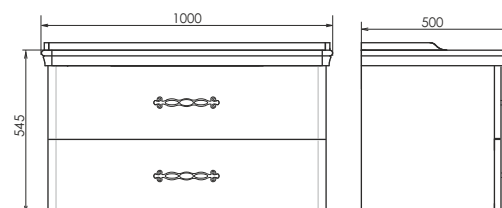

Неаполь-100

Белый глянец

Название: Зеркало - шкаф

Артикул: Неаполь - 100 (правое/левое) универсальное

Цвет: Белый глянец

Габариты: 800x1000x170 (ВxШxГ)

Высококачественное зеркальное полотно с амальгамой на основе серебра. Створка оснащена петлями плавного закрывания и покрыта белой глянцевой эмалью. За створкой две полки.

Название: Тумба - умывальник подвесная

Артикул: Неаполь - 100

Цвет: Белый глянец

Габариты: 545x1000x500 (ВxШxГ)

Комплектация: раковина COMFORTY 50110

Подвесная тумба - умывальник с двумя выкатными ящиками, оснащёнными системой плавного закрывания. Фасады покрыты белой глянцевой эмалью.