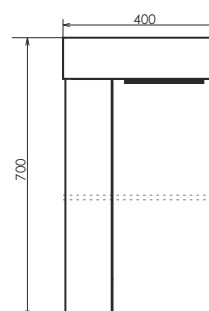

Матэ - 40

Дуб тёмно-коричневый

Дуб дымчатый

Название: Зеркало
Артикул: Асти - 40
Цвет: Дуб тёмно - коричневый/Дуб дымчатый
Габариты: 710x390x20 (ВxШxГ)

Высококачественное зеркальное полотно с амальгамой на основе серебра.

ролик Матэ 40
(Дуб дымчатый)

ролик Матэ 40
(Дуб т. коричневый)

Матэ 40
на сайте Comforty.ru

Схема монтажа

Название: Тумба - умывальник подвесная
Артикул: Матэ - 40
Цвет: Дуб тёмно - коричневый/Дуб дымчатый
Габариты: 700x400x215 (ВxШxГ)
Комплектация: раковина CREA 40

Подвесная тумба - умывальник с одной створкой, оснащённой петлями плавного закрывания и пространством для открытого хранения.