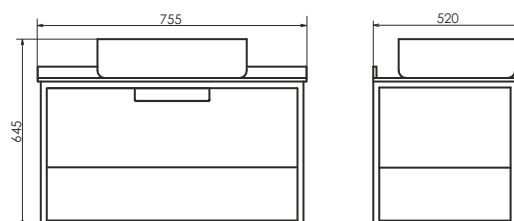

Название: Полуколонна подвесная
Артикул: Кёльн-35 (правая/левая) универсальная
Цвет: Дуб тёмный/чёрный муар
Габариты: 1100x340x240 (ВxШxГ)

Полуколонна подвесная с одной створкой. Створка оснащена петлями плавного закрывания. За створкой две полки.