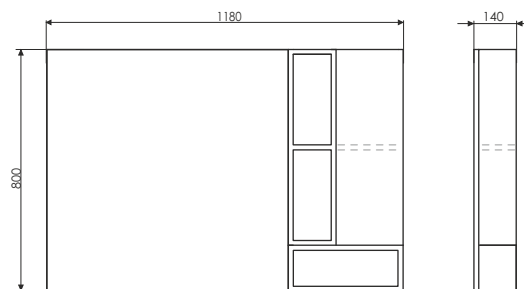

Прага - 120

Дуб белый

Название: Зеркало-шкаф
Артикул: Прага - 120 (правое)
Цвет: Дуб белый
Габариты: 800x1180x140 (ВxШxГ)
Комплектация: доп. оснащается светильником

Высококачественное зеркальное полотно с амальгамой на основе серебра. Створка оснащена системой push-to-open (открытие от нажатия). За створкой одна полка.

Название: Тумба-умывальник подвесная
Артикул: Прага -120
Габариты: 625x1200x520 (ВxШxГ)
Комплектация: столешница из керамогранита, раковина COMFORTY T-Y9378

Подвесная тумба-умывальник с двумя выкатными ящиками, оснащёнными системой плавного закрывания и пространством для открытого хранения.

Название: Шкаф-колонна подвесная
Артикул: Прага - 45 (правая/левая) универсальная
Цвет: Дуб белый
Габариты: 1600x450x320 (ВxШxГ)

Подвесная шкаф-колонна с одной створкой и пространством для открытого хранения. Створка оснащена петлями плавного закрывания. За створкой три полки.