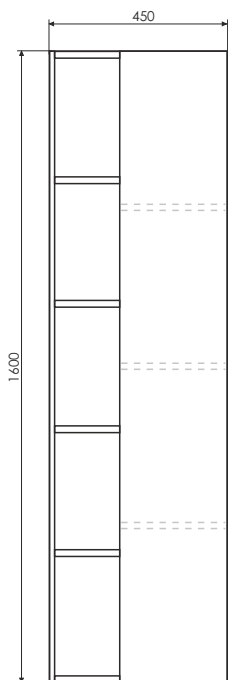

Прага - 45

Название: Шкаф-колонна подвесная
Артикул: Прага - 45 (правая/левая) универсальная
Цвет: Дуб белый
Габариты: 1700x350x240 (ВxШxГ)

Подвесная шкаф-колонна с одной створкой и пространством для открытого хранения. Створка оснащена петлями плавного закрывания. За створкой три полки.