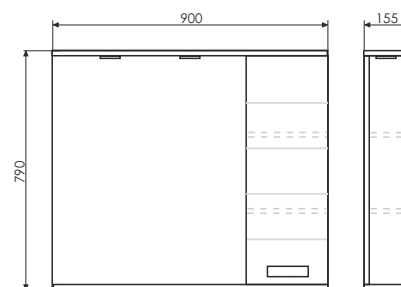

Модена - 90М

Белый матовый

Название: Зеркало-шкаф
Артикул: Модена - 90М (правое)
Цвет: Белый матовый
Габариты: 790x900x155 (ВxШxГ)
Комплектация: два точечных светильника

Высококачественное зеркальное полотно с амальгамой на основе серебра. Створка оснащена петлями плавного закрывания, декорирована горизонтальной фрезеровкой и покрыта белой матовой эмалью. За створкой две полки.

Название: Тумба-умывальник напольная
Артикул: Модена - 90М
Цвет: Белый матовый
Габариты: 875x910x465 (ВxШxГ)
Комплектация: раковина QUADRO 90

Напольная тумба-умывальник с двумя створками и двумя выкатными ящиками, оснащёнными системой плавного закрывания. Створки и фасады декорированы горизонтальной фрезеровкой и покрыты белой матовой эмалью. За створками одна полка.

Название: Шкаф-колонна напольная
Артикул: Модена - 35М (правая)
Цвет: Белый матовый
Габариты: 1900x350x320 (ВxШxГ)

Напольная шкаф-колонна с двумя створками, оснащёнными петлями плавного закрывания и одним выкатным ящиком. Створки и фасад декорированы горизонтальной фрезеровкой и покрыты белой матовой эмалью. За верхней створкой две полки, за нижней створкой одна полка.