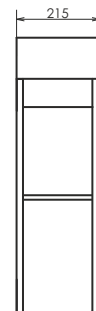

Матэ - 40

Дуб тёмно-коричневый

Дуб дымчатый

Название: Зеркало
Артикул: Асти - 40
Цвет: Дуб тёмно - коричневый/Дуб дымчатый
Габариты: 710x390x20 (ВxШxГ)

Высококачественное зеркальное полотно с амальгамой на основе серебра.

ролик Матэ 40
(Дуб дымчатый)

ролик Матэ 40
(Дуб т. коричневый)

Матэ 40
на сайте Comforty.ru

Схема монтажа

Название: Тумба - умывальник подвесная
Артикул: Матэ - 40
Цвет: Дуб тёмно - коричневый/Дуб дымчатый
Габариты: 700x400x215 (ВxШxГ)
Комплектация: раковина CREA 40

Подвесная тумба - умывальник с одной створкой, оснащённой петлями плавного закрывания и пространством для открытого хранения.