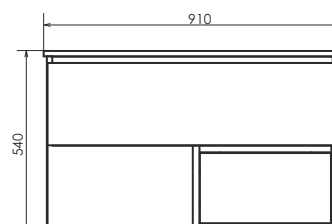

Мальме - 90

Дуб дымчатый

Название: Зеркало
Артикул: Космея - 50
Цвет: Белый
Габариты: 800x500x30 (ВxШxГ)

Высококачественное зеркальное полотно с амальгамой на основе серебра со светодиодной лентой и сенсорным выключателем

Название: Тумба - умывальник подвесная
Артикул: Мальме - 90
Цвет: Дуб дымчатый
Габариты: 540x910x465 (ВxШxГ)
Комплектация: раковина COMFORTY 9090 EL

Подвесная тумба-умывальник с двумя выкатными ящиками, оснащёнными системой push-to-open (открытие от нажатия) и пространством для открытого хранения. В модели используется стальной профиль, покрытый чёрной матовой эмалью.

Название: Шкаф - колонна подвесная
Артикул: Мальме - 35 (правая/левая) универсальная
Цвет: Дуб дымчатый
Габариты: 1600x340x240 (ВxШxГ)

Подвесная шкаф - колонна с одной створкой и пространством для открытого хранения. Створка оснащена системой push-to-open (открытие от нажатия). В модели используется стальной профиль, покрытый чёрной матовой эмалью. За створкой одна полка.

Название: Стеллаж-напольный
Артикул: Мальме-40
Цвет: Дуб дымчатый
Габариты: 1200x360x360 (ВxШxГ)

Стеллаж напольный с пространством для открытого хранения. Каркас стеллажа выполнен из стального профиля и покрыт чёрной матовой эмалью.