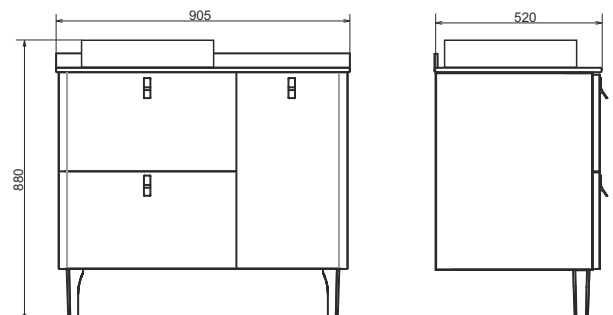

Сорренто - 90Н

Светло-серый

Название: Зеркало-шкаф
Артикул: Сорренто-90 (правое/левое) универсальное
Цвет: Светло-серый
Габариты: 800x880x150 (ВxШxГ)

Высококачественное зеркальное полотно с амальгамой на основе серебра. Створки оснащены петлями плавного закрывания. За левой и правой створкой по одной полке, за центральной створкой две полки.

Название: Тумба-умывальник полуподвесная
Артикул: Сорренто-90Н
Цвет: Светло-серый
Габариты: 880x905x520 (ВxШxГ)
Комплектация: столешница из керамогранита, раковина COMFORTY 9110

Полуподвесная тумба-умывальник с тремя выкатными ящиками, оснащёнными системой плавного закрывания.

Название: Шкаф-колонна полуподвесная
Артикул: Сорренто-40 (правая/левая) универсальная
Цвет: Светло-серый
Габариты: 1905x400x385 (ВxШxГ)

Полуподвесная шкаф-колонна с двумя створками и внутренним ящиком с системой push-to-open (открытие от нажатия). Створки оснащены петлями плавного закрывания. За верхней створкой две полки, за нижней створкой одна полка.