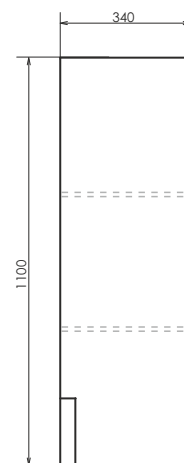

Бонн - 35

Название: Полуколонна подвесная
Артикул: Бонн-35 (правая/левая) универсальная
Цвет: Дуб дымчатый/чёрный муар
Габариты: 1100x340x240 (ВxШxГ)

Полуколонна подвесная оснащена одной створкой. Створка оснащена петлями плавного закрывания. За створкой две полки.