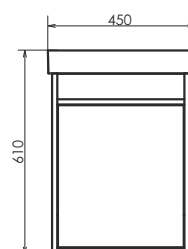

Вена-45

Дуб дымчатый

Название: Зеркало-шкаф
Артикул: Вена-45 (правое/левое) универсальное
Цвет: Дуб дымчатый
Габариты: 800x450x150 (ВxШxГ)

Зеркальное высококачественное полотно с амальгамой на основе серебра. Створка оснащена петлями плавного закрывания. За створкой две полки.

Название: Тумба-умывальник подвесная
Артикул: Вена-45
Цвет: Дуб дымчатый
Габариты: 610x450x450 (ВxШxГ)
Комплектация: раковина Адриана 45

Подвесная тумба-умывальник с одной створкой, оснащённой системой push-to-open (открытие от нажатия).