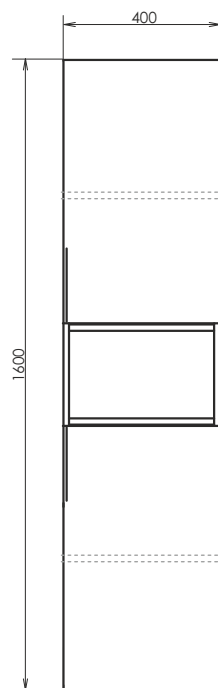

Франкфурт - 40

Название: Шкаф - колонна подвесная
Артикул: Франкфурт - 40 (правая/левая) универсальная
Цвет: Бетон светлый
Габариты: 1600x400x320 (ВxШxГ)

Подвесная шкаф - колонна с двумя створками и пространством для открытого хранения. Створки оснащены петлями плавного закрывания. За створками по две полки.