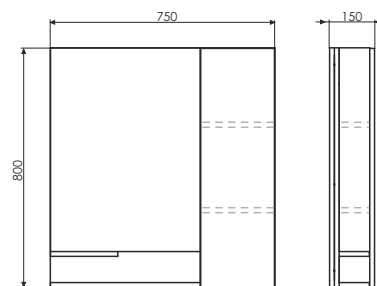

Схема монтажа

Верона - 90

Дуб белый

Название: Зеркало - шкаф
Артикул: Верона - 90 (правое)
Цвет: Дуб белый
Габариты: 800x900x150 (ВxШxГ)
Комплектация: доп. оснащается светильником

Створка оснащена петлями плавного закрывания. Высококачественное зеркальное полотно с амальгамой на основе серебра.