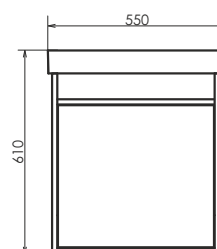

Вена-55

NEW

Дуб дымчатый

Название: Зеркало-шкаф
Артикул: Вена-55 (правое/левое) универсальное
Цвет: Дуб дымчатый
Габариты: 800x550x150 (ВxШxГ)

Высококачественное зеркальное полотно с амальгамой на основе серебра. Створка оснащена петлями плавного закрывания. За створкой две полки.

YouTube Comforty.ru

Вена 55
на сайте Comforty.ru

Схема монтажа

Название: Тумба-умывальник подвесная
Артикул: Вена-55
Цвет: Дуб дымчатый
Габариты: 610x550x450 (ВxШxГ)
Комплектация: раковина Адриана 55

Подвесная тумба-умывальник с одной створкой, оснащённой системой Push-to-open (открытие от нажатия).