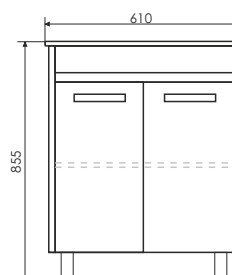

Название: Шкаф - колонна напольная
Артикул: Марио - 40 (правая/левая) универсальная
Цвет: Дуб тёмный
Габариты: 1900x400x300 (ВxШxГ)

Напольная шкаф-колонна с двумя створками и пространством для открытого хранения. Створки оснащены петлями плавного закрывания. За створками по одной полке.