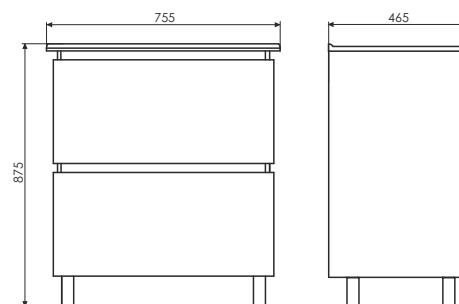

Схема монтажа

Верона - 90

Дуб белый

Название: Зеркало - шкаф
Артикул: Верона - 90 (правое)
Цвет: Дуб белый
Габариты: 800x900x150 (ВxШxГ)
Комплектация: доп. оснащается светильником

Створка оснащена петлями плавного закрывания. Высококачественное зеркальное полотно с амальгамой на основе серебра.