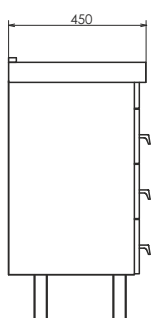

Технические характеристики могут отличаться от указанных. За более подробной информацией обращайтесь к менеджерам компании.