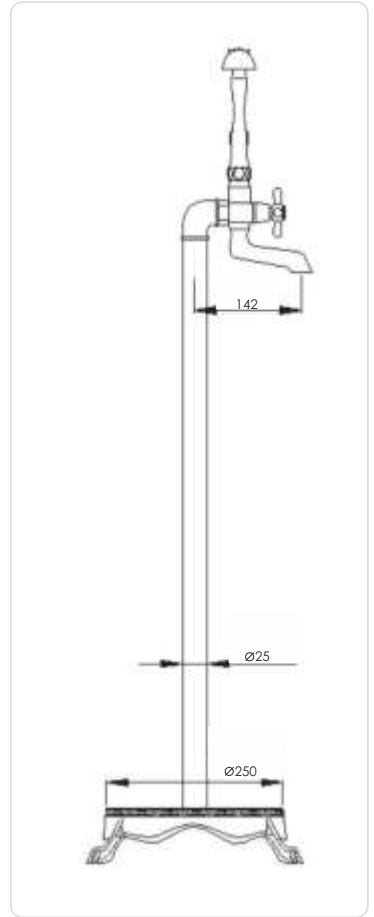

Смеситель напольный, высота 1160мм, излив 200мм, керамический картридж, аэратор Neoperf, шланг 1,5 м

Смеситель напольный, высота 1000мм, излив 110мм, шланг 1,5 м