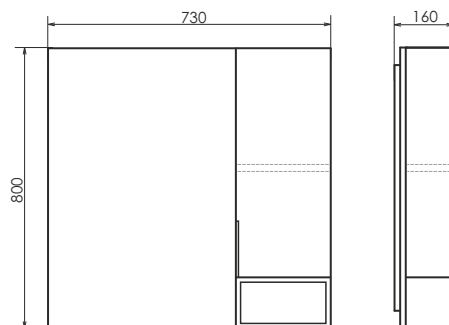

Франкфурт - 75

Дуб шоколадно - коричневый

Название: Зеркало - шкаф
Артикул: Франкфурт - 75 (правое)
Цвет: Дуб шоколадно - коричневый
Габариты: 800x730x160 (ВxШxГ)

Высококачественное зеркальное полотно с амальгамой на основе серебра. Створка оснащена петлями плавного закрывания. За зеркальной створкой две полки.

Название: Тумба - умывальник подвесная
Артикул: Франкфурт - 75
Цвет: Дуб шоколадно - коричневый
Габариты: 560x755x465 (ВxШxГ)
Комплектация: раковина COMFORTY 75E чёрная матовая

Подвесная тумба-умывальник с двумя выкатными ящиками, оснащёнными системой плавного закрывания и пространством для открытого хранения.

Название: Шкаф - колонна подвесная
Артикул: Франкфурт - 40 (правая/левая) универсальная
Цвет: Дуб шоколадно-коричневый
Габариты: 1600x400x320 (ВxШxГ)

Подвесная шкаф-колонна с двумя створками и пространством для открытого хранения. Створки оснащены петлями плавного закрывания. За створками по две полки.