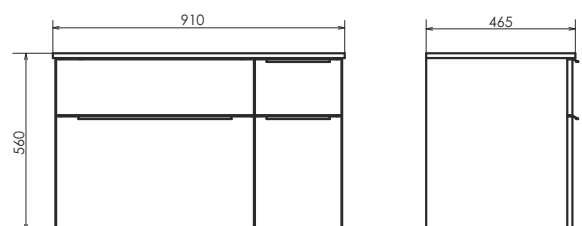

Варна - 90

NEW
Дуб Сонома

Название: Зеркало - шкаф
Артикул: Варна - 90 (правое)
Цвет: Дуб сонома
Габариты: 800x900x150 (ВxШxГ)
Комплектация: доп. оснащается светильником

Высококачественное зеркальное полотно с амальгамой на основе серебра. Створка оснащена петлями плавного закрывания. За створкой две полки.

Название: Тумба-умывальник подвесная
Артикул: Варна - 90
Цвет: Дуб сонома
Габариты: 560x910x465 (ВxШxГ)
Комплектация: раковина COMFORTY 9090EL

Подвесная тумба-умывальник с двумя выкатными ящиками, оснащёнными системой плавного закрывания и створкой с петлями плавного закрывания.