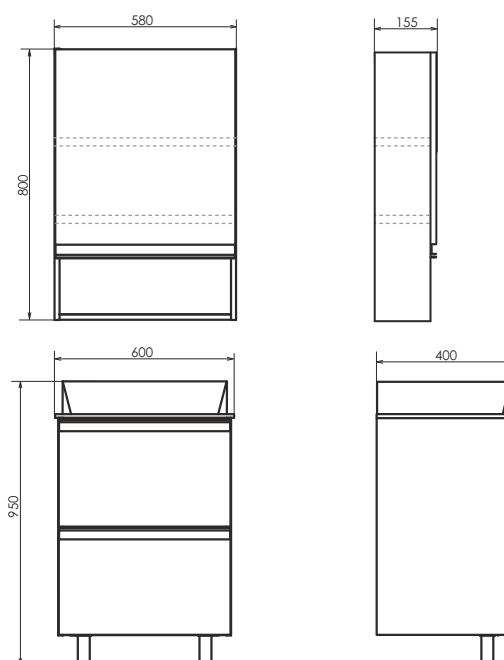

Технические характеристики могут отличаться от указанных. За более подробной информацией обращайтесь к менеджеру компании.