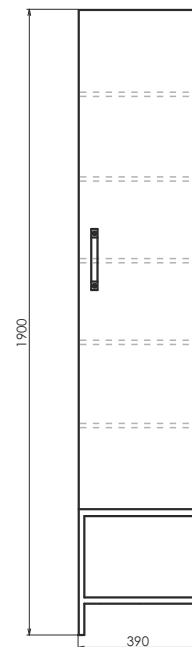

Бредфорд - 40

Название: Шкаф - колонна напольная
Артикул: Бредфорд - 40 (правая/левая) универсальная
Цвет: Дуб тёмный/чёрный муар
Габариты: 1900x390x320 (ВxШxГ)

Напольная шкаф-колонна с одной створкой и пространством для открытого хранения. Створка оснащена петлями плавного закрывания. В модели используется стальной профиль, покрытый чёрной матовой эмалью. За створкой пять полок.