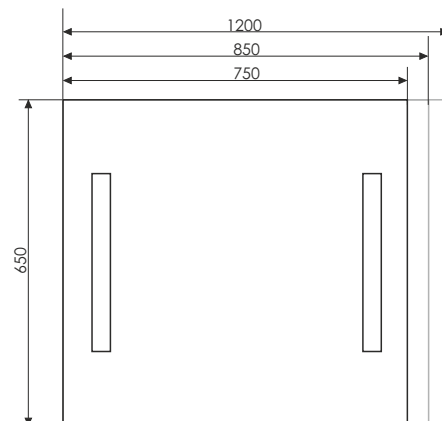

Квадрат - 75/90

Артикул: Квадрат - 75/90
Габариты: 750x750x30 / 900x900x30 (ВxШxГ)

Круг - 60/75

Артикул: Круг - 60/75
Габариты: 600x600x30/750x750x30 (ВxШxГ)

Жасмин - 75/85/120

Артикул: Жасмин - 75/85/120
Габариты: 650x750x30/650x850x30/650x1200x30 (ВxШxГ)