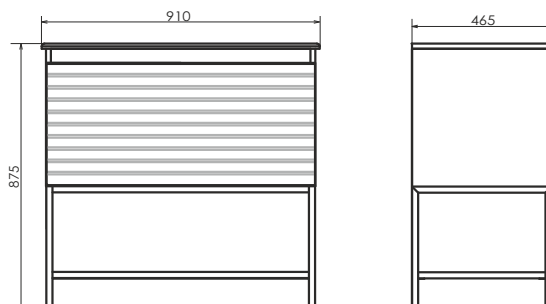

Название: Шкаф-колонна подвесная
Артикул: Страсбург-35 (правая/левая) универсальная
Цвет: Дуб дымчатый/белый матовый
Габариты: 1100x350x320 (ВxШxГ)

Подвесная шкаф-колонна с одной створкой и выкатным ящиком, оснащёнными системой плавного закрывания. За створкой две полки.