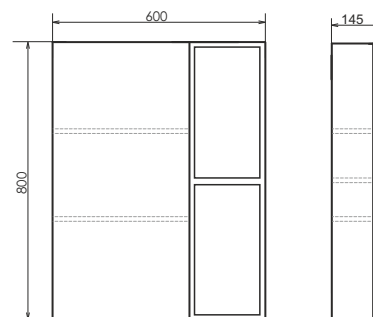

Франкфурт - 60

Бетон светлый

Название: Зеркало - шкаф
Артикул: Франкфурт - 60 (правое/левое) универсальное
Цвет: Бетон светлый
Габариты: 800x600x145 (ВxШxГ)

Высококачественное зеркальное полотно с амальгамой на основе серебра. Створка оснащена петлями плавного закрывания. За зеркальной створкой одна полка.

Название: Тумба - умывальник подвесная
Артикул: Франкфурт - 60
Цвет: Бетон светлый
Габариты: 540x610x460 (ВxШxГ)
Комплектация: раковина COMFORTY 60E.

Подвесная тумба-умывальник с одним выкатным ящиком, оснащённым системой плавного закрывания и пространством для открытого хранения.

Название: Шкаф - колонна подвесная
Артикул: Франкфурт - 40 (правая/левая) универсальная
Цвет: Бетон светлый
Габариты: 1600x400x320 (ВxШxГ)

Подвесная шкаф-колонна с двумя створками и пространством для открытого хранения. Створки оснащены петлями плавного закрывания. За створками по две полки.