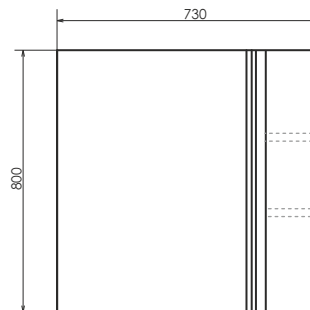

Эдинбург - 75

Бетон светлый

Название: Зеркало-шкаф
Артикул: Эдинбург-75 (правое/левое) универсальное
Цвет: Бетон светлый
Габариты: 800x730x165 (ВxШxГ)

Высококачественное зеркальное полотно с амальгамой на основе серебра. Створка оснащена петлями плавного закрывания. За створкой две полки.

Название: Тумба-умывальник подвесная
Артикул: Эдинбург-75
Цвет: Бетон светлый
Габариты: 545x755x520 (ВxШxГ)
Комплектация: столешница из керамогранита, раковина COMFORTY T-Y9378

Подвесная тумба-умывальник с одним выкатным ящиком, оснащённым системой плавного закрывания.

Название: Шкаф-колонна подвесная
Артикул: Эдинбург-40 (правая/левая) универсальная
Цвет: Бетон светлый
Габариты: 1600x400x300 (ВxШxГ)

Подвесная шкаф-колонна с двумя створками, оснащёнными системой плавного закрывания. За створками по две полки.