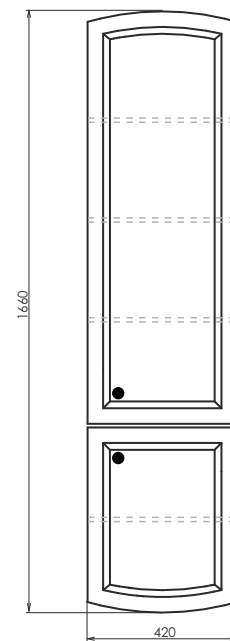

Павия - 40

Название: Полуколонна напольная
Артикул: Павия - 40 (правая)
Цвет: Белый глянец
Габариты: 1230x410x420 (ВxШxГ)

Полуколонна напольная с одной створкой. Створка оснащена петлями плавного закрывания, декорирована фрезеровкой. За створкой две полки.