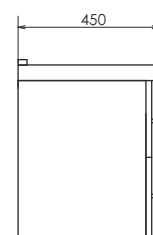

Схема монтажа

Название: Тумба - умывальник подвесная
Артикул: Парма - 60
Цвет: Дуб дымчатый
Габариты: 540x600x450 (ВxШxГ)
Комплектация: раковина Миранда 60

Подвесная тумба - умывальник с двумя выкатными ящиками, оснащёнными системой плавного закрывания.