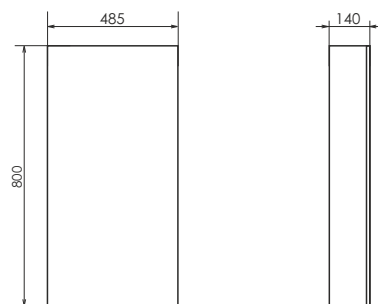

Порто - 60

Дуб тёмно - коричневый

Название: Зеркало - шкаф
Артикул: Порто - 50 (правое/левое) универсальное
Цвет: Дуб тёмно - коричневый
Габариты: 800x485x140 (ВxШxГ)

Высококачественное зеркальное полотно с амальгамой на основе серебра. Створка оснащена петлями плавного закрывания. За створкой две полки.

YouTube Comforty.ru

www.comforty.ru

Название: Тумба - умывальник подвесная
Артикул: Порто - 60
Цвет: Дуб тёмно - коричневый/чёрный муар
Габариты: 645x600x400 (ВxШxГ)
Комплектация: столешница из керамогранита, раковина Comforty 9111

Подвесная тумба-умывальник с одним выкатным ящиком, оснащённым системой плавного закрывания и пространством для открытого хранения. В модели используется стальной профиль, покрытый чёрной матовой эмалью.

Название: Шкаф-колонна подвесная
Артикул: Порто 35(правая/левая) универсальная
Цвет: Дуб тёмно-коричневый/чёрный муар
Габариты: 1700x350x240 (ВxШxГ)

Подвесная шкаф-колонна с одной створкой и пространством для открытого хранения. Створка оснащена петлями плавного закрывания. В модели используется стальной профиль, покрытый чёрной матовой эмалью. За створкой четыре полки.