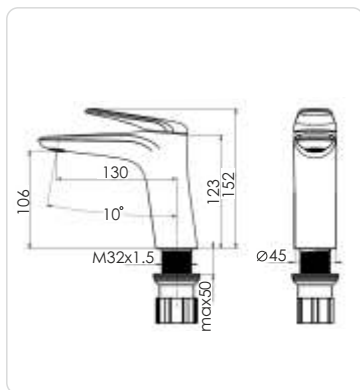

Смеситель для раковины, картридж 35мм Sedal, аэратор Neoperf, гибкая подводка