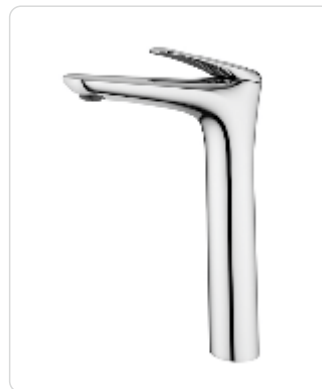

FC071B-CKBT белый

FC071B-CMT чёрный матовый

Смеситель для раковины, картридж 35мм Sedal, аэратор Neoperf, гибкая подводка

FC074A-CCT хром

Смеситель для раковины, картридж 35мм Sedal, аэратор Neoperf, гибкая подводка