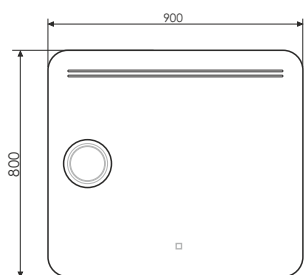

Габариты: 800x500x30 (ВxШxГ)

Олеандр - 70

Артикул: Олеандр - 70

Габариты: 900x700x30 (ВxШxГ)

Лондон - 90

Артикул: Лондон - 90
Габариты: 800x900x30 (ВxШxГ)

Виола - 60

Артикул: Виола - 60
Габариты: 750x600x30 (ВxШxГ)