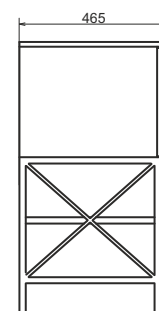

Бредфорд - 90

Белый глянец

Название: Зеркало
Артикул: Бредфорд - 90
Цвет: Графит
Габариты: 800x900x40 (ВxШxГ)

Высококачественное зеркальное полотно с амальгамой на основе серебра. Каркас зеркала выполнен из стального профиля, покрытого серой матовой эмалью.

Название: Тумба - умывальник напольная
Артикул: Бредфорд - 90
Цвет: Белый глянец/графит
Габариты: 870x910x465 (ВxШxГ)
Комплектация: раковина COMFORTY 90E

Напольная тумба-умывальник с одним выкатным ящиком, оснащённым системой плавного закрывания и пространством для открытого хранения. В модели используется стальной профиль, покрытый серой матовой эмалью.

Название: Шкаф - колонна напольная
Артикул: Бредфорд - 40 (правая/левая) универсальная
Цвет: Белый глянец/графит
Габариты: 1900x390x320 (ВxШxГ)

Напольная шкаф-колонна с одной створкой и пространством для открытого хранения. Створка оснащена петлями плавного закрывания. В модели используется стальной профиль, покрытый серой матовой эмалью. За створкой пять полок.