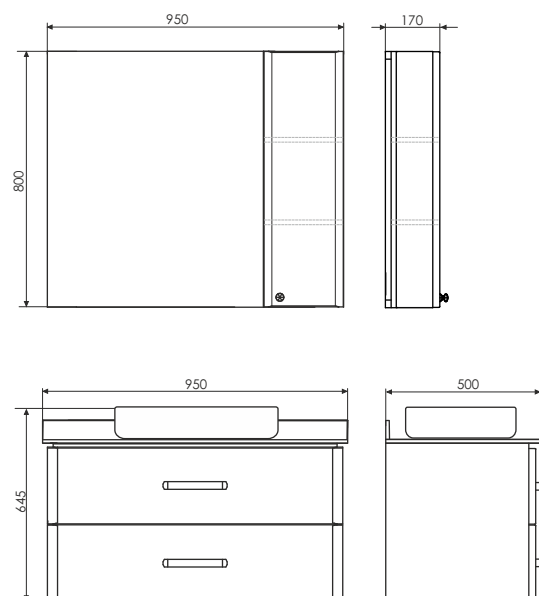

Амстердам - 95

Белый глянец

Название: Зеркало-шкаф
Артикул: Амстердам - 95 (правое/левое) универсальное
Цвет: Белый глянец
Габариты: 800x950x170 (ВxШxГ)
Комплектация: доп. оснащается светильником

Высококачественное зеркальное полотно с амальгамой на основе серебра. Створка оснащена петлями плавного закрывания. За створкой две полки. Створка покрыта белой глянцевой эмалью.

Название: Тумба-умывальник подвесная
Артикул: Амстердам - 95
Цвет: Белый глянец
Габариты: 645x950x500 (ВxШxГ)
Комплектация: столешница из керамогранита, раковина COMFORTY T-Y9378

Подвесная тумба-умывальник с двумя выкатными ящиками, оснащёнными системой плавного закрывания. Фасады покрыты белой глянцевой эмалью.

YouTube Comforty.ru

Амстердам-95
на сайте Comforty.ru

Схема монтажа