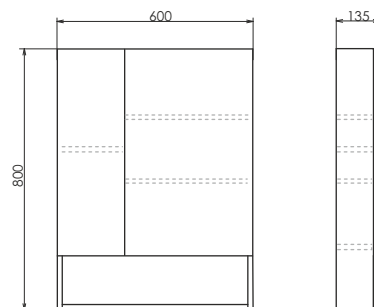

ролик Никосия-60

Никосия-60 на сайте Comforty.ru

Схема монтажа

Никосия - 70П

Дуб белый

Название: Зеркало-шкаф
Артикул: Никосия - 70
Цвет: Дуб белый
Габариты: 800x700x135 (ВxШxГ)

Высококачественное зеркальное полотно с амальгамой на основе серебра. Створки оснащены петлями плавного закрывания. За левой створкой одна полка, за правой створкой две полки.