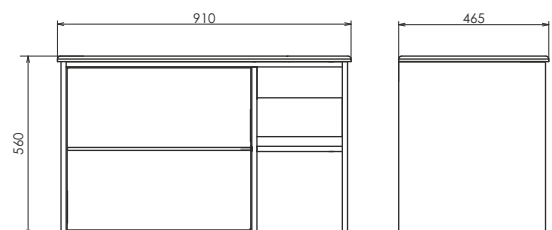

ролик Гамбург-90

Гамбург-90 на сайте Comforty.ru

Схема монтажа

Дуэт - 125

NEW

Дуб натуральный

Название: Зеркало - шкаф
Артикул: Дуэт 50 (правое/левое) универсальное
Цвет: Дуб натуральный
Габариты: 800x485x140 (ВxШxГ)