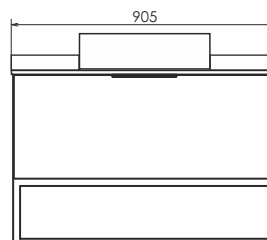

Название: Шкаф-колонна подвесная
Артикул: Порто 35(правая/левая) универсальная
Цвет: Дуб тёмно-коричневый/чёрный муар
Габариты: 1700x350x240 (ВxШxГ)

Подвесная шкаф-колонна с одной створкой и пространством для открытого хранения. Створка оснащена петлями плавного закрывания. В модели используется стальной профиль, покрытый чёрной матовой эмалью. За створкой четыре полки.