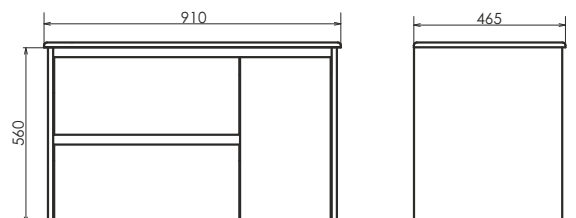

Название: Шкаф - колонна подвесная
Артикул: Бремен - 35 (правая/левая) универсальная
Цвет: Дуб белый
Габариты: 1600x350x320 (ВxШxГ)

Подвесная шкаф-колонна с двумя створками. Створки оснащены петлями плавного закрывания. За верхней створкой две полки, за нижней створкой одна полка.