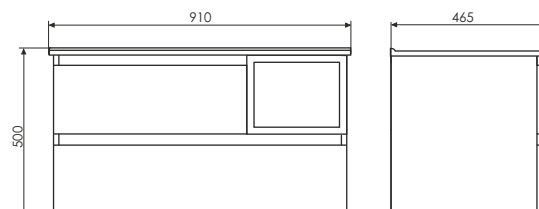

Турин - 90L

Дуб бежевый

Название: Зеркало-шкаф
Артикул: Турин - 90 (правое)
Цвет: Дуб бежевый
Габариты: 800x880x140 (ВxШxГ)
Комплектация: доп. оснащается светильником

Высококачественное зеркальное полотно с амальгамой на основе серебра. Створка оснащена системой push-to-open (открытие от нажатия). За створкой одна полка.

Название: Тумба-умывальник подвесная
Артикул: Турин-90L
Цвет: Дуб бежевый
Габариты: 500x910x465 (ВxШxГ)
Комплектация: раковина COMFORTY 9090EL

Подвесная тумба-умывальник с двумя выкатными ящиками, оснащёнными системой плавного закрывания и пространством для открытого хранения.

Название: Шкаф - колонна подвесная
Артикул: Турин - 45 (правая/левая) универсальная
Цвет: Дуб бежевый
Габариты: 1600x450x320 (ВxШxГ)

Подвесная шкаф - колонна с одной створкой и пространством для открытого хранения. Створка оснащена петлями плавного закрывания. За створкой три полки.