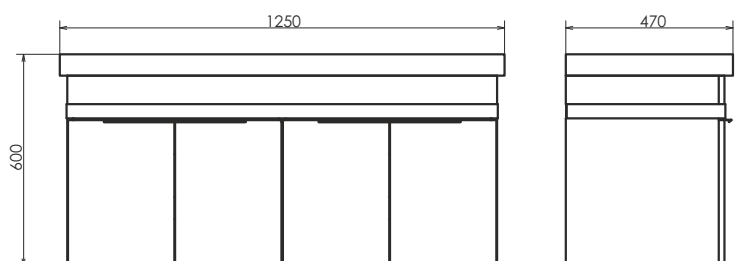

Название: Тумба-умывальник подвесная
Артикул: Дуэт 125
Цвет: Дуб натуральный/графит
Габариты: 600x1250x470 (ВxШxГ)
Комплектация: раковина Гармония 125

Подвесная тумба-умывальник с четырьмя створками оснащёнными петлями плавного закрывания. В модели используется стальной профиль, покрытый серой матовой эмалью.