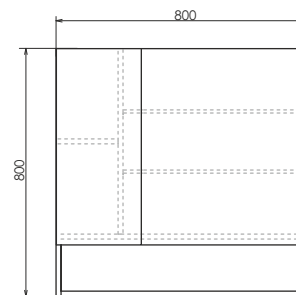

Технические характеристики могут отличаться от указанных. За более подробной информацией обращайтесь к менеджерам компании.