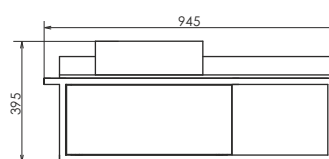

Лиссабон-95

Дуб тёмный

Название: Зеркало - шкаф
Артикул: Лиссабон - 90 (правое/левое) универсальное
Цвет: Дуб тёмный/чёрный муар
Габариты: 700x900x155 (ВxШxГ)

Высококачественное зеркальное полотно с амальгамой на основе серебра. Створка оснащена петлями плавного закрывания. В модели используется стальной профиль, покрытый чёрной матовой эмалью. За створкой одна полка.

Название: Тумба - умывальник подвесная
Артикул: Лиссабон - 95 (правое/левое) исполнение
Цвет: Дуб тёмный/чёрный муар
Габариты: 395x945x520 (ВxШxГ)
Комплектация: раковина COMFORTY 9111, сифон, столешница из керамогранита (левая/правая).

Подвесная тумба-умывальник с одним выкатным ящиком, оснащённым системой push-to-open (открытие от нажатия) и пространством для открытого хранения. Каркас тумбы выполнен из стального профиля и покрыт чёрной матовой эмалью.

Название: Полуколонна подвесная
Артикул: Лиссабон - 40 (правая/левая) универсальная
Цвет: Дуб тёмный/чёрный муар
Габариты: 1100x380x260 (ВxШxГ)

Подвесная полуколонна с одной створкой и пространством для открытого хранения. Створка оснащена петлями плавного закрывания. В модели используется стальной профиль, покрытый чёрной матовой эмалью. За створкой две полки.