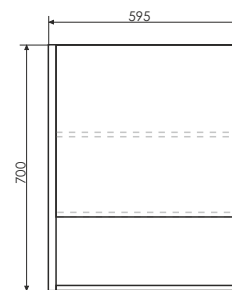

ролик Марио-60

Марио-60
на сайте Comforty.ru

Схема монтажа

Название: Тумба - умывальник напольная
Артикул: Марио - 60
Цвет: Дуб тёмный
Габариты: 855x610x465 (ВxШxГ)
Комплектация: раковина QUADRO 60

Напольная тумба-умывальник с двумя створками, оснащёнными петлями плавного закрывания. За створками одна полка.