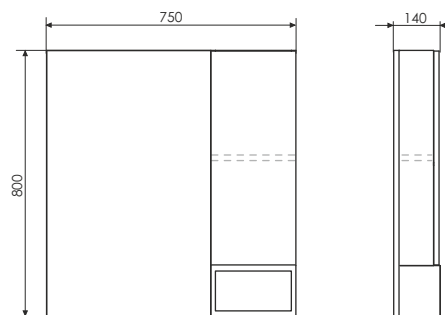

Прага - 75

Дуб белый

Название: Зеркало-шкаф
Артикул: Прага - 75 (правое)
Цвет: Дуб белый
Габариты: 800x750x140 (ВxШxГ)
Комплектация: доп. оснащается светильником

Высококачественное зеркальное полотно с амальгамой на основе серебра. Створка оснащена системой push-to-open (открытие от нажатия). За створкой одна полка.

Название: Тумба-умывальник подвесная
Артикул: Прага - 75
Цвет: Дуб белый
Габариты: 625x755x520 (ВxШxГ)
Комплектация: столешница из керамогранита, раковина COMFORTY T-Y9378

Подвесная тумба-умывальник с двумя выкатными ящиками, оснащёнными системой плавного закрывания и пространством для открытого хранения.

Название: Шкаф-колонна подвесная
Артикул: Прага - 45 (правая/левая) универсальная
Цвет: Дуб белый
Габариты: 1600x450x320 (ВxШxГ)

Подвесная шкаф-колонна с одной створкой и пространством для открытого хранения. Створка оснащена петлями плавного закрывания. За створкой три полки.