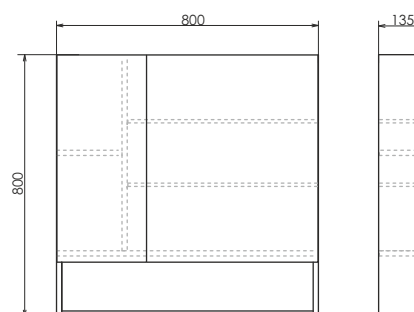

Никосия-80П

NEW
Дуб тёмный

Название: Зеркало - шкаф
Артикул: Никосия - 80
Цвет: Дуб тёмный
Габариты: 800x800x135 (ВxШxГ)

Высококачественное зеркальное полотно с амальгамой на основе серебра. Створки оснащены петлями плавного закрывания. За левой створкой одна полка, за правой створкой две полки.

Название: Тумба - умывальник подвесная
Артикул: Никосия - 80П
Цвет: Дуб тёмный
Габариты: 530x800x450 (ВxШxГ)
Комплектация: раковина FEST 80

Подвесная тумба - умывальник с двумя выкатными ящиками, оснащёнными системой плавного закрывания.

Название: Шкаф-колонна подвесная
Артикул: Никосия - 35 (правая/левая) универсальная
Цвет: Дуб тёмный
Габариты: 1600x350x320 (ВxШxГ)

Подвесная шкаф-колонна с двумя створками и пространством для открытого хранения. Створки оснащены петлями плавного закрывания. За створками по одной полке.