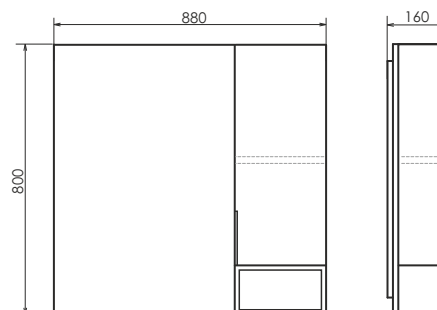

Франкфурт-90

Бетон светлый

Название: Зеркало-шкаф
Артикул: Франкфурт - 90 (правое)
Цвет: Бетон светлый
Габариты: 800x880x160 (ВxШxГ)

Зеркальное высококачественное полотно с амальгамой на основе серебра. Створка оснащена петлями плавного закрывания. За створкой одна полка.

Название: Тумба - умывальник подвесная
Артикул: Франкфурт - 90
Цвет: Бетон светлый
Габариты: 560x910x465 (ВxШxГ)
Комплектация: раковина COMFORTY 90E (чёрная или белая).

Подвесная тумба с двумя выкатными ящиками, оснащёнными системой плавного закрывания и пространством для открытого хранения.

Название: Шкаф - колонна подвесная
Артикул: Франкфурт - 40 (правая/левая) универсальная
Цвет: Бетон светлый
Габариты: 1600x400x320 (ВxШxГ)

Подвесная шкаф-колонна с двумя створками и пространством для открытого хранения. Створки оснащены петлями плавного закрывания. За створками по две полки.