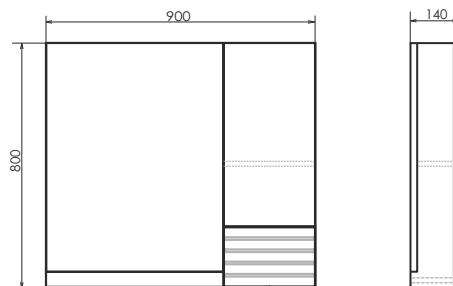

Название: Тумба-умывальник напольная
Артикул: Страсбург-90
Цвет: Дуб дымчатый/белый матовый /серый муар
Габариты: 875x910x465 (ВxШxГ)
Комплектация: раковина COMFORTY 90E

Напольная тумба-умывальник с одним выкатным ящиком, оснащённым системой плавного закрывания и пространством для открытого хранения. В модели используется стальной профиль, покрытый серой матовой эмалью.