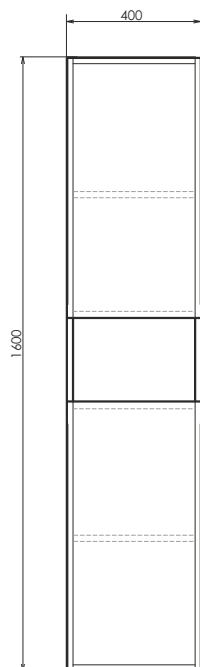

Бордо - 40

Название: Шкаф - колонна подвесная
Артикул: Бордо - 40 (правая/левая) универсальная
Цвет: Дуб тёмно - коричневый
Габариты: 1600x400x320 (ВxШxГ)

Подвесная шкаф - колонна с двумя створками и пространством для открытого хранения. Створки оснащены петлями плавного закрывания. За створками по одной полке.