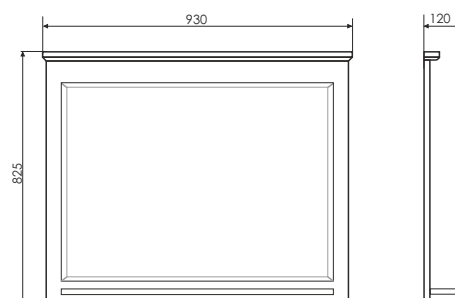

Тбилиси - 90

Белый глянец

Название: Зеркало
Артикул: Тбилиси - 90
Цвет: Белый глянец
Габариты: 825x930x120 (ВxШxГ)

Высококачественное зеркальное полотно с амальгамой на основе серебра.

Название: Тумба-умывальник напольная
Артикул: Тбилиси - 90
Цвет: Белый глянец
Габариты: 880x900x460 (ВxШxГ)
Комплектация: раковина COMFORTY XD-F90

Напольная тумба-умывальник с двумя створками и тремя ящиками, оснащёнными системой плавного закрывания. Фасады декорированы фрезеровкой и покрыты белой глянцевой эмалью.

Название: Полуколонна напольная
Артикул: Тбилиси - 40 (правая/левая) универсальная
Цвет: Белый глянец
Габариты: 1230x430x370 (ВxШxГ)

Напольная полуколонна с одной створкой и одним ящиком, оснащёнными системой плавного закрывания. Створка и фасад покрыты белой глянцевой эмалью. За створкой две полки.