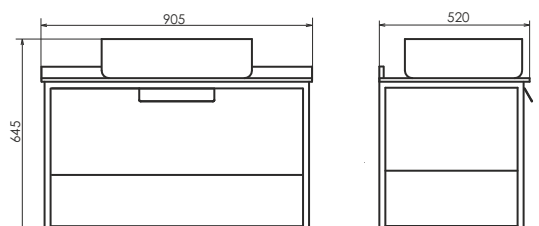

Название: Полуколонна подвесная
Артикул: Кёльн-35 (правая/левая) универсальная
Цвет: Дуб тёмный
Габариты: 1100x340x240 (ВxШxГ)

Полуколонна подвесная с одной створкой. Створка оснащена петлями плавного закрывания. За створкой две полки.