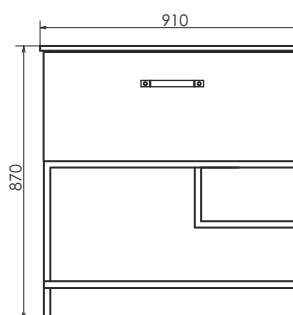

Бредфорд - 90

Белый глянец

Название: Зеркало
Артикул: Бредфорд - 90
Цвет: Графит
Габариты: 800x900x40 (ВxШxГ)

Высококачественное зеркальное полотно с амальгамой на основе серебра. Каркас зеркала выполнен из стального профиля, покрытого серой матовой эмалью.

Название: Тумба - умывальник напольная
Артикул: Бредфорд - 90
Цвет: Белый глянец/графит
Габариты: 870x910x465 (ВxШxГ)
Комплектация: раковина COMFORTY 90E

Напольная тумба-умывальник с одним выкатным ящиком, оснащённым системой плавного закрывания и пространством для открытого хранения. В модели используется стальной профиль, покрытый серой матовой эмалью.

Название: Шкаф - колонна напольная
Артикул: Бредфорд - 40 (правая/левая) универсальная
Цвет: Белый глянец/графит
Габариты: 1900x390x320 (ВxШxГ)

Напольная шкаф-колонна с одной створкой и пространством для открытого хранения. Створка оснащена петлями плавного закрывания. В модели используется стальной профиль, покрытый серой матовой эмалью. За створкой пять полок.