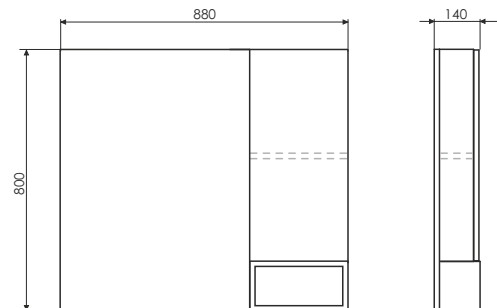

Турин - 90

Дуб белый

Название: Зеркало-шкаф
Артикул: Прага - 90 (правое)
Цвет: Дуб белый
Габариты: 800x880x140 (ВxШxГ)
Комплектация: доп. оснащается светильником

Высококачественное зеркальное полотно с амальгамой на основе серебра. Створка оснащена системой push-to-open (открытие от нажатия). За створкой одна полка.

Название: Тумба-умывальник подвесная
Артикул: Турин - 90
Цвет: Дуб белый
Габариты: 500x910x465(ВxШxГ)
Комплектация: раковина COMFORTY 90E

Подвесная тумба-умывальник с двумя выкатными ящиками, оснащёнными системой плавного закрывания и пространством для открытого хранения.

Название: Шкаф-колонна подвесная
Артикул: Прага - 45 (правая/левая) универсальная
Цвет: Дуб белый
Габариты: 1600x450x320 (ВxШxГ)

Подвесная шкаф-колонна с одной створкой и пространством для открытого хранения. Створка оснащена петлями плавного закрывания. За створкой три полки.