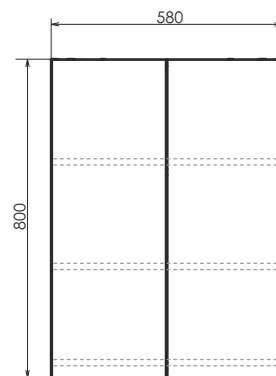

Осло - 60

Название: Шкаф - подвесной
Артикул: Осло - 60
Цвет: Бетон светлый
Габариты: 800x580x180 (ВxШxГ)

Шкаф-подвесной с двумя створками, оснащёнными петлями плавного закрывания. За створками две полки.