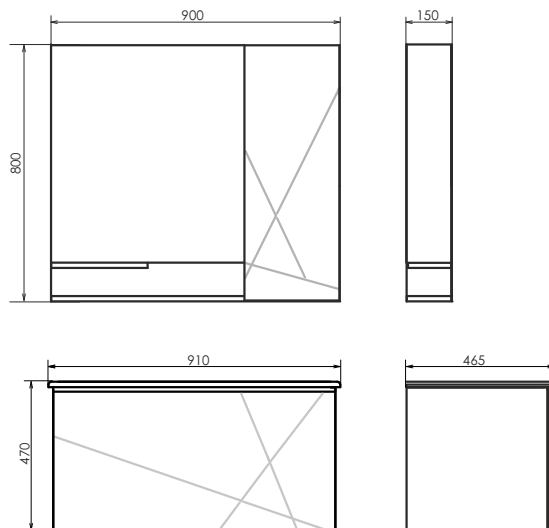

Мерано-90

NEW

Дуб дымчатый

Название: Зеркало - шкаф
Артикул: Мерано - 90
Цвет: Белый матовый
Габариты: 800x900x150 (ВxШxГ)

Высококачественное зеркальное полотно с амальгамой на основе серебра. Створка оснащена петлями плавного закрывания, декорирована фрезеровкой и покрыта белой матовой эмалью. За створкой две полки.

Мерано-90
на сайте Comforty.ru

Схема монтажа

Название: Тумба - умывальник подвесная
Артикул: Мерано - 90
Цвет: Белый матовый
Габариты: 470x910x465 (ВxШxГ)
Комплектация: раковина QUADRO 90

Подвесная тумба - умывальник с одним выкатным ящиком, оснащённым системой плавного закрывания. Фасад декорирован фрезеровкой и покрыт белой матовой эмалью.

Название: Шкаф - колонна подвесная
Артикул: Мерано - 35
Цвет: Белый матовый
Габариты: 1600x350x300 (ВxШxГ)

Подвесная шкаф - колонна с двумя створками, оснащёнными петлями плавного закрывания. Створки декорированы фрезеровкой и покрыты белой матовой эмалью. За створками по две полки.