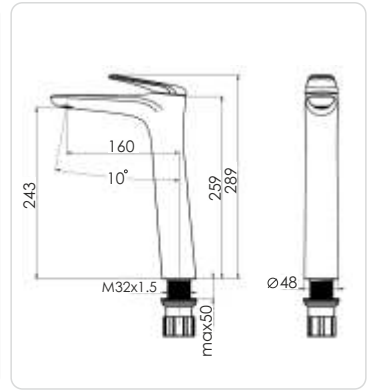

Смеситель для раковины, картридж 35мм Sedal, аэратор Neoperf, гибкая подводка

Смеситель для раковины, картридж 35мм Sedal, аэратор Neoperf, гибкая подводка