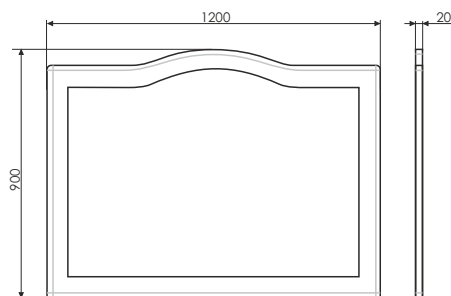

Название: Зеркало
Артикул: Монако - 120
Цвет: Белый глянец
Габариты: 900x1200x20 (ВxШxГ)

Высококачественное зеркальное полотно с амальгамой на основе серебра.

Название: Тумба-умывальник напольная
Артикул: Монако - 120
Цвет: Белый глянец
Габариты: 860x1205x490 (ВxШxГ)
Комплектация: раковина COMFORTY 3312

Напольная тумба-умывальник с двумя створками и двумя ящиками, оснащёнными системой плавного закрывания. Створки и фасады покрыты белой глянцевой эмалью.

Название: Шкаф-колонна полуподвесная
Артикул: Монако - 40 (правая/левая) не универсальная
Цвет: Белый глянец
Габариты: 1950x400x325 (ВxШxГ)

Полуподвесная шкаф-колонна с двумя створками и одним ящиком, оснащёнными системой плавного закрывания. Створки и фасад покрыты белой глянцевой эмалью. За створками по одной полке.