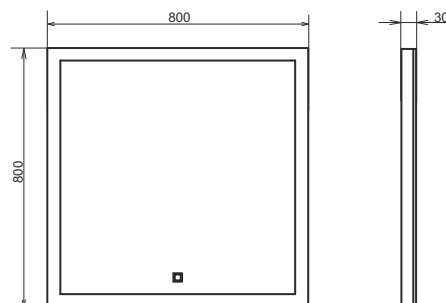

Название: Шкаф - подвесной
Артикул: Осло - 60
Цвет: Бетон светлый
Габариты: 800x580x180 (ВxШxГ)

Шкаф-подвесной с двумя створками, оснащёнными петлями плавного закрывания. За створками две полки.