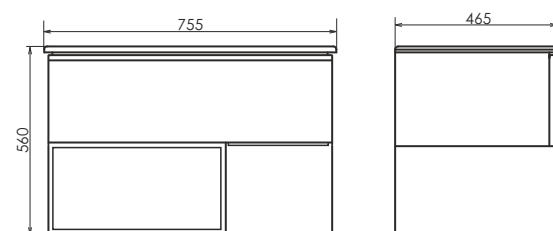

Франкфурт - 75

Дуб шоколадно - коричневый

Название: Зеркало - шкаф
Артикул: Франкфурт - 75 (правое)
Цвет: Дуб шоколадно - коричневый
Габариты: 800x730x160 (ВxШxГ)

Высококачественное зеркальное полотно с амальгамой на основе серебра. Створка оснащена петлями плавного закрывания. За зеркальной створкой две полки.

Название: Тумба - умывальник подвесная
Артикул: Франкфурт - 75
Цвет: Дуб шоколадно - коричневый
Габариты: 560x755x465 (ВxШxГ)
Комплектация: раковина COMFORTY 75E чёрная матовая

Подвесная тумба-умывальник с двумя выкатными ящиками, оснащёнными системой плавного закрывания и пространством для открытого хранения.

Название: Шкаф - колонна подвесная
Артикул: Франкфурт - 40 (правая/левая) универсальная
Цвет: Дуб шоколадно-коричневый
Габариты: 1600x400x320 (ВxШxГ)

Подвесная шкаф-колонна с двумя створками и пространством для открытого хранения. Створки оснащены петлями плавного закрывания. За створками по две полки.