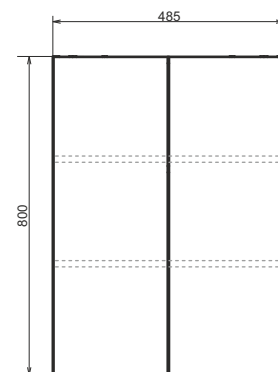

Порто - 60

Название: Шкаф-подвесной
Артикул: Порто 60
Цвет: Дуб дымчатый
Габариты: 800x485x145 (ВxШxГ)

Шкаф-подвесной с двумя створками, оснащёнными петлями плавного закрывания. За створками две полки.