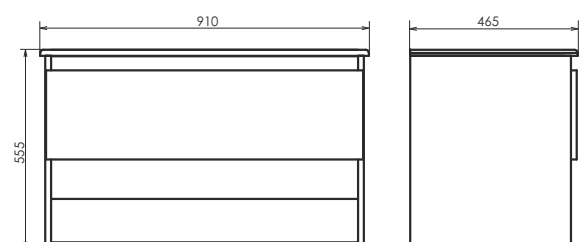

Подвесная тумба - умывальник с одной створкой, оснащённой петлями плавного закрывания. За створкой одна полка.

Бордо-90

Дуб тёмно-коричневый

Название: Зеркало - шкаф
Артикул: Бордо - 90 (правое)
Цвет: Дуб тёмно - коричневый
Габариты: 800x900x195 (ВxШxГ)

Название: Тумба - умывальник подвесная
Артикул: Бордо - 90
Цвет: Дуб тёмно - коричневый
Габариты: 555x910x465 (ВxШxГ)
Комплектация: раковина QUADRO 90

Подвесная тумба с одним выкатным ящиком, оснащённым системой плавного закрывания и пространством для открытого хранения.

Название: Шкаф - колонна подвесная
Артикул: Бордо - 40 (правая/левая) универсальная
Цвет: Дуб тёмно - коричневый
Габариты: 1600x400x320 (ВxШxГ)

Подвесная шкаф - колонна с двумя створками и пространством для открытого хранения. Створки оснащены петлями плавного закрывания. За створками по две полки.