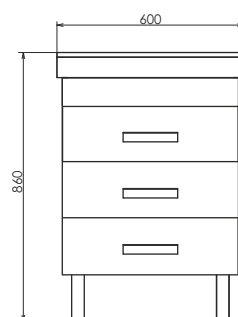

Напольная тумба-умывальник с тремя выкатными ящиками, оснащёнными системой плавного закрывания.

ролики Никосия-60

Никосия-60
на сайте Comforty.ru

Схема монтажа

Никосия - 70Н

Дуб белый

Название: Зеркало-шкаф
Артикул: Никосия - 70
Цвет: Дуб белый
Габариты: 800x700x135 (ВxШxГ)