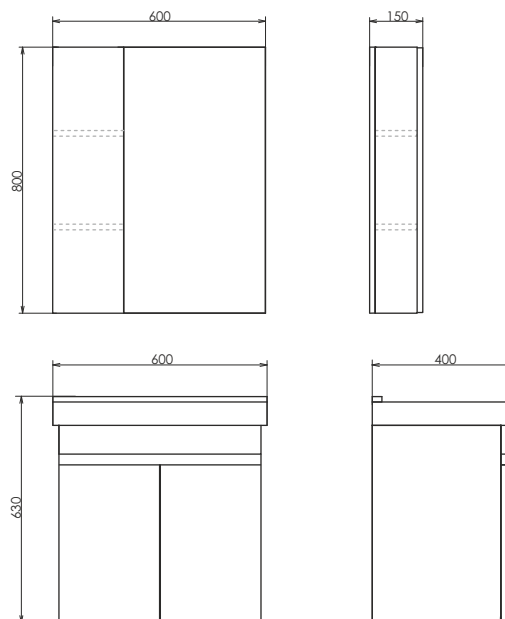

Тромсе - 60

Дуб Сонома

Название: Зеркало - шкаф
Артикул: Тромсе - 60 (правое/левое) универсальное
Цвет: Дуб сонома
Габариты: 800x600x150 (ВxШxГ)
Комплектация: доп. оснащается светильником

Высококачественное зеркальное полотно с амальгамой на основе серебра. Створка оснащена петлями плавного закрывания. За створкой две полки.

Название: Тумба - умывальник подвесная
Артикул: Тромсе - 60
Цвет: Дуб сонома
Габариты: 630x600x400 (ВxШxГ)
Комплектация: раковина FEST 60

Подвесная тумба-умывальник с двумя створками, оснащёнными петлями плавного закрывания.

Название: Шкаф - колонна подвесная
Артикул: Тромсе - 35 (правая/левая) универсальная
Цвет: Дуб сонома
Габариты: 1600x350x320 (ВxШxГ)

Подвесная шкаф - колонна с двумя створками, оснащёнными системой плавного закрывания. За верхней створкой две полки, за нижней створкой одна полка.