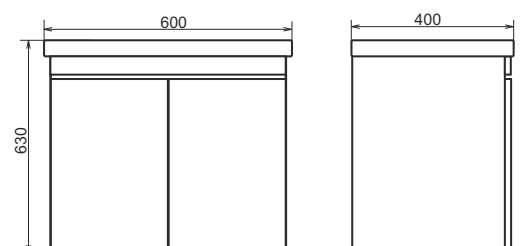

Осло - 60

Дуб тёмно - коричневый

Название: Зеркало
Артикул: Гиацинт - 60
Цвет: Белый
Габариты: 800x600x30 (ВxШxГ)

Высококачественное зеркальное полотно с амальгамой серебра со светодиодной лентой и сенсорным выключателем.

Название: Тумба - умывальник подвесная
Артикул: Осло - 60
Цвет: Дуб тёмно-коричневый
Габариты: 630x600x400 (ВxШxГ)
Комплектация: раковина Fest 60

Подвесная тумба - умывальник с двумя створками, оснащёнными петлями плавного закрывания.

Название: Шкаф - подвесной
Артикул: Осло - 60
Цвет: Дуб тёмно-коричневый
Габариты: 800x580x180 (ВxШxГ)

Шкаф-подвесной с двумя створками, оснащёнными петлями плавного закрывания. За створками две полки.