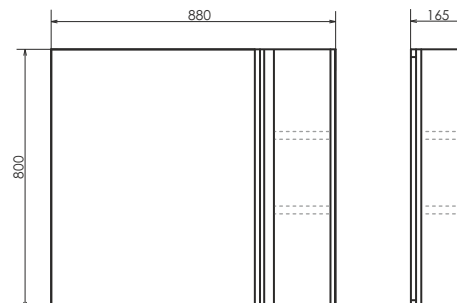

Эдинбург - 90

Бетон светлый

Название: Зеркало - шкаф
Артикул: Эдинбург - 90 (правое/левое) универсальное
Цвет: Бетон светлый
Габариты: 800x880x165 (ВxШxГ)

Высококачественное зеркальное полотно с амальгамой на основе серебра. Створка оснащена петлями плавного закрывания. За створкой две полки.

Название: Тумба - умывальник подвесная
Артикул: Эдинбург - 90
Цвет: Бетон светлый
Габариты: 545x905x520 (ВxШxГ)
Комплектация: столешница из керамогранита, раковина COMFORTY T-Y9378

Подвесная тумба-умывальник с одной створкой, оснащённой системой плавного закрывания и одним выкатным ящиком, оснащённым системой push-to-open (открытие от нажатия).

Название: Шкаф-колонна подвесная
Артикул: Эдинбург-40 (правая/левая) универсальная
Цвет: Бетон светлый
Габариты: 1600x400x300 (ВxШxГ)

Подвесная шкаф-колонна с двумя створками, оснащёнными системой плавного закрывания. За створками по две полки.