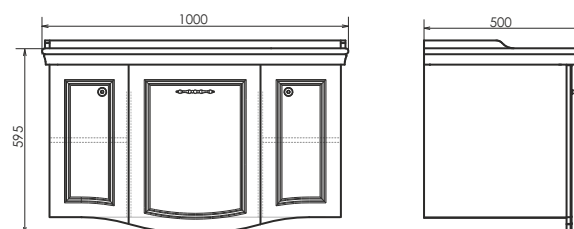

Подвесная шкаф-колонна с двумя створками. Створки оснащена петлями плавного закрывания, декорированы фрезеровкой. За нижней створкой одна полка, за верхней створкой три полки.

Парма - 60

Дуб дымчатый

Название: Зеркало - шкаф
Артикул: Парма - 60
Цвет: Дуб дымчатый
Габариты: 800x600x135 (ВxШxГ)