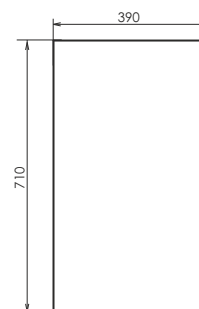

Матэ - 40

Дуб тёмно-коричневый

Дуб дымчатый

Название: Зеркало
Артикул: Асти - 40
Цвет: Дуб тёмно - коричневый/Дуб дымчатый
Габариты: 710x390x20 (ВxШxГ)

Высококачественное зеркальное полотно с амальгамой на основе серебра.

ролик Матэ 40
(Дуб дымчатый)

ролик Матэ 40
(Дуб т. коричневый)

Матэ 40
на сайте Comforty.ru

Схема монтажа

Название: Тумба - умывальник подвесная
Артикул: Матэ - 40
Цвет: Дуб тёмно - коричневый/Дуб дымчатый
Габариты: 700x400x215 (ВxШxГ)
Комплектация: раковина CREA 40

Подвесная тумба - умывальник с одной створкой, оснащённой петлями плавного закрывания и пространством для открытого хранения.