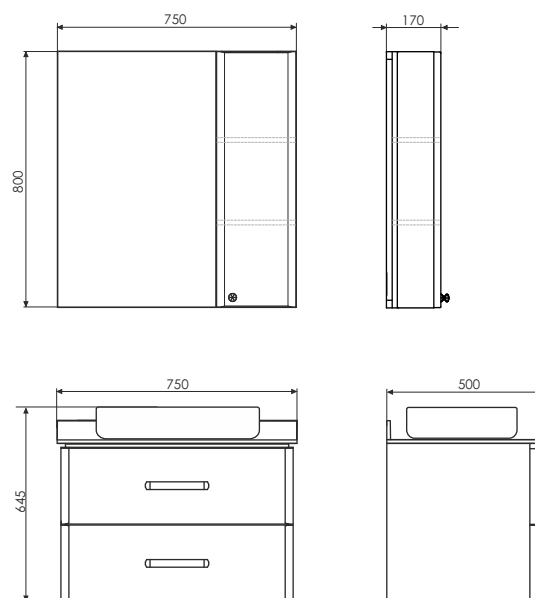

ролик Амстердам-75

Амстердам-75
на сайте Comforty.ru

Схема монтажа

Амстердам - 95

Белый глянец

Название: Зеркало-шкаф
Артикул: Амстердам - 95 (правое/левое) универсальное
Цвет: Белый глянец
Габариты: 800x950x170 (ВxШxГ)
Комплектация: доп. оснащается светильником