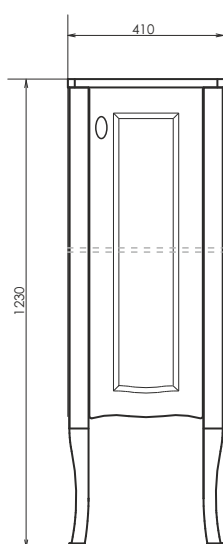

Павия - 40

Название: Полуколонна напольная
Артикул: Павия - 40 (правая)
Цвет: Белый глянец
Габариты: 1230x410x420 (ВxШxГ)

Полуколонна напольная с одной створкой. Створка оснащена петлями плавного закрывания, декорирована фрезеровкой. За створкой две полки.