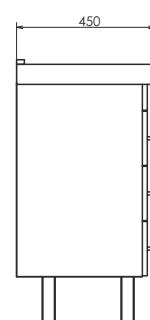

Технические характеристики могут отличаться от указанных. За более подробной информацией обращайтесь к менеджерам компании.