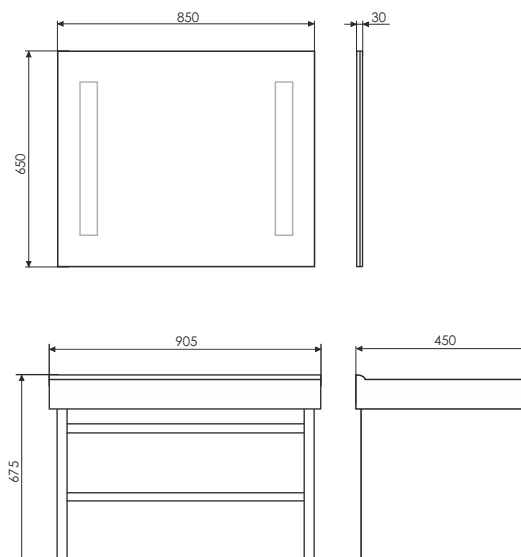

ролик Дублин-89

Дублин-89
на сайте Comforty.ru

Схема монтажа

Дюссельдорф - 90

Дуб дымчатый

Название: Зеркало
Артикул: Дюссельдорф - 90
Цвет: Дуб дымчатый/чёрный муар
Габариты: 820x900x140 (ВxШxГ)

Высококачественное зеркальное полотно с амальгамой на основе серебра. В модели используется стальной профиль, покрытый чёрной матовой эмалью.