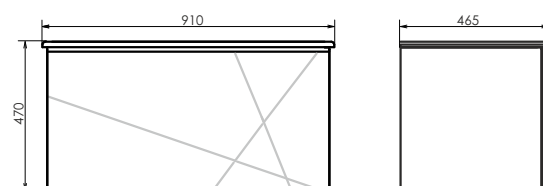

Мерано-90

NEW
Дуб дымчатый

Название: Зеркало - шкаф
Артикул: Мерано - 90
Цвет: Белый матовый/Дуб дымчатый
Габариты: 800x900x150 (ВxШxГ)

Высококачественное зеркальное полотно с амальгамой на основе серебра. Створка оснащена петлями плавного закрывания, декорирована фрезеровкой и покрыта белой матовой эмалью. За створкой две полки.

Название: Тумба - умывальник подвесная
Артикул: Мерано - 90
Цвет: Белый матовый/Дуб дымчатый
Габариты: 470x910x465 (ВxШxГ)
Комплектация: раковина QUADRO 90

Подвесная тумба - умывальник с одним выкатным ящиком, оснащённым системой плавного закрывания. Фасад декорирован фрезеровкой и покрыт белой матовой эмалью.

Название: Шкаф - колонна подвесная
Артикул: Мерано - 35
Цвет: Белый матовый/Дуб дымчатый
Габариты: 1600x350x300 (ВxШxГ)

Подвесная шкаф - колонна с двумя створками, оснащёнными петлями плавного закрывания. Створки декорированы фрезеровкой и покрыты белой матовой эмалью. За створками по две полки.