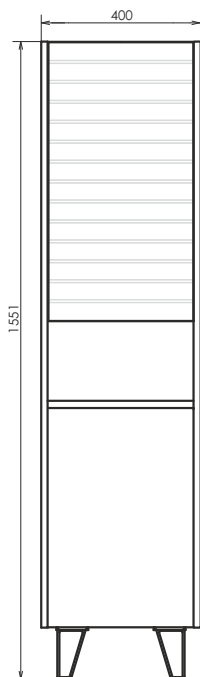

Клеон - 40

Название: Шкаф-колонна полуподвесная
Артикул: Клеон-40 (правая/левая) универсальная
Цвет: Дуб дымчатый/белый матовый
Габариты: 1600x400x300 (ВxШxГ)

Полуподвесная шкаф-колонна с двумя створками и пространством для открытого хранения. Верхняя створка оснащена петлями плавного закрывания, декорирована горизонтальной фрезеровкой. Нижняя створка оснащена системой push-to-open (открытие от нажатия).