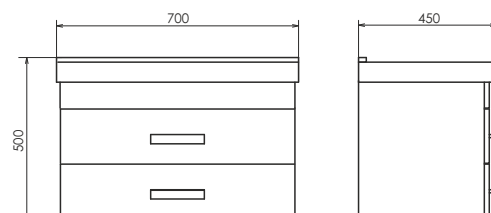

ролик Никосия-70П

Никосия-70П на сайте Comforty.ru

Схема монтажа

Никосия - 80П

Дуб белый

Название: Зеркало-шкаф
Артикул: Никосия - 80
Цвет: Дуб белый
Габариты: 800x800x135 (ВxШxГ)

Высококачественное зеркальное полотно с амальгамой на основе серебра. Створки оснащены петлями плавного закрывания. За левой створкой одна полка, за правой створкой две полки.