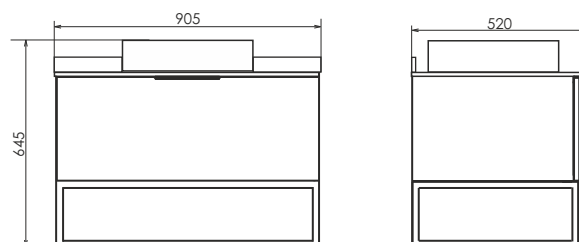

Название: Шкаф - колонна подвесная

Артикул: Порто - 35 (правая/левая) универсальная
Цвет: Дуб дымчатый/графит
Габариты: 1700x350x240 (ВxШxГ)

Подвесная шкаф-колонна с одной створкой и пространством для открытого хранения. Створка оснащена петлями плавного закрывания. В модели используется стальной профиль, покрытый серой матовой эмалью. За створкой четыре полки.