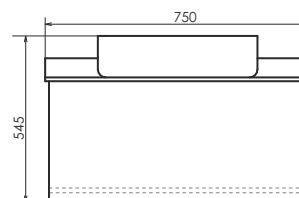

Эдинбург - 75

Бетон светлый

Название: Зеркало-шкаф
Артикул: Эдинбург-75 (правое/левое) универсальное
Цвет: Бетон светлый
Габариты: 800x730x165 (ВxШxГ)

Высококачественное зеркальное полотно с амальгамой на основе серебра. Створка оснащена петлями плавного закрывания. За створкой две полки.

Название: Тумба-умывальник подвесная
Артикул: Эдинбург-75
Цвет: Бетон светлый
Габариты: 545x755x520 (ВxШxГ)
Комплектация: столешница из керамогранита, раковина COMFORTY T-Y9378

Подвесная тумба-умывальник с одним выкатным ящиком, оснащённым системой плавного закрывания.

Название: Шкаф-колонна подвесная
Артикул: Эдинбург-40 (правая/левая) универсальная
Цвет: Бетон светлый
Габариты: 1600x400x300 (ВxШxГ)

Подвесная шкаф-колонна с двумя створками, оснащёнными системой плавного закрывания. За створками по две полки.