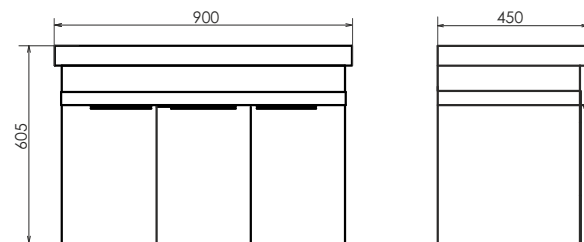

Соло - 90

Дуб тёмно - коричневый

Название: Зеркало-шкаф
Артикул: Соло - 90 (правое/левое) универсальное
Цвет: Дуб тёмно - коричневый
Габариты: 800x880x150 (ВxШxГ)

Высококачественное зеркальное полотно с амальгамой на основе серебра. Створки оснащены петлями плавного закрывания. За левой и правой створкой по одной полке, за центральной створкой две полки.

Название: Тумба-умывальник подвесная
Артикул: Соло - 90
Цвет: Дуб тёмно - коричневый
Габариты: 605x900x450 (ВxШxГ)
Комплектация: раковина Адриана -90

Подвесная тумба-умывальник с тремя створками, оснащёнными петлями плавного закрывания. В модели используется стальной профиль, покрытый чёрной матовой эмалью.

Название: Шкаф - колонна подвесная
Артикул: Штутгарт - 40 (правая/левая) универсальная
Цвет: Дуб тёмно - коричневый
Габариты: 1600x400x320 (ВxШxГ)

Подвесная шкаф-колонна с двумя створками и пространством для открытого хранения. Створки оснащены петлями плавного закрывания. За створками по две полки.