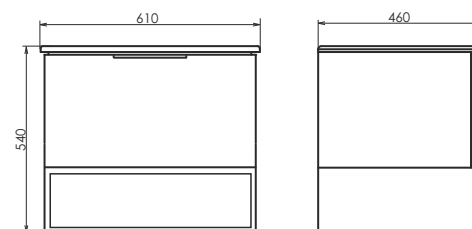

Название: Шкаф - колонна подвесная
Артикул: Франкфурт - 40 (правая/левая) универсальная
Цвет: Бетон светлый
Габариты: 1600x400x320 (ВxШxГ)

Подвесная шкаф-колонна с двумя створками и пространством для открытого хранения. Створки оснащены петлями плавного закрывания. За створками по две полки.