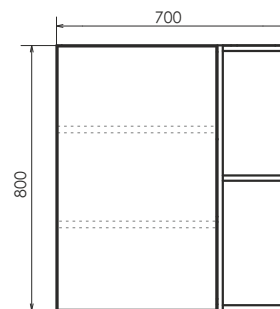

Соло - 70

Дуб тёмно - коричневый

Название: Зеркало-шкаф
Артикул: Соло - 70 (правое/левое) универсальное
Цвет: Дуб тёмно - коричневый
Габариты: 800x700x145 (ВxШxГ)

Высококачественное зеркальное полотно с амальгамой на основе серебра. Створка оснащена петлями плавного закрывания. За створкой две полки.

Название: Тумба-умывальник подвесная
Артикул: Соло - 70
Цвет: Дуб тёмно - коричневый
Габариты: 605x705x450 (ВxШxГ)
Комплектация: раковина Адриана -70

Подвесная тумба-умывальник с двумя створками, оснащёнными петлями плавного закрывания. В модели используется стальной профиль, покрытый чёрной матовой эмалью.

Название: Шкаф - колонна подвесная
Артикул: Штутгарт - 40 (правая/левая) универсальная
Цвет: Дуб тёмно - коричневый
Габариты: 1600x400x320 (ВxШxГ)

Подвесная шкаф-колонна с двумя створками и пространством для открытого хранения. Створки оснащены петлями плавного закрывания. За створками по две полки.