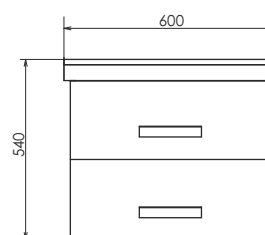

Схема монтажа

Название: Тумба - умывальник подвесная
Артикул: Парма - 60
Цвет: Дуб дымчатый
Габариты: 540x600x450 (ВxШxГ)
Комплектация: раковина Миранда 60

Подвесная тумба - умывальник с двумя выкатными ящиками, оснащёнными системой плавного закрывания.