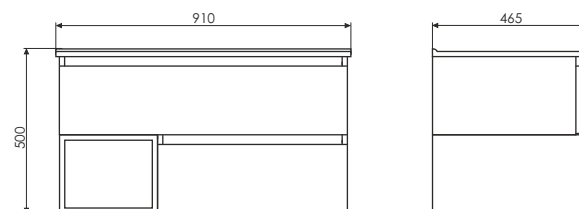

Название: Шкаф - колонна подвесная
Артикул: Турин - 45 (правая/левая) универсальная
Цвет: Дуб бежевый
Габариты: 1600x450x320 (ВxШxГ)

Подвесная шкаф-колонна с одной створкой и пространством для открытого хранения. Створка оснащена петлями плавного закрывания. За створкой три полки.