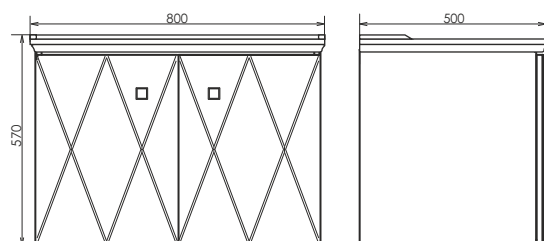

Название: Шкаф - колонна подвесная
Артикул: Кремона - 40 (правая/левая) универсальная
Цвет: Латте
Габариты: 1475x375x315 (ВxШxГ)

Подвесная шкаф - колонна с одной створкой. Створка оснащена петлями плавного закрывания, декорирована ромбовидным узором и покрыта эмалью цвета латте. За створкой три полки.