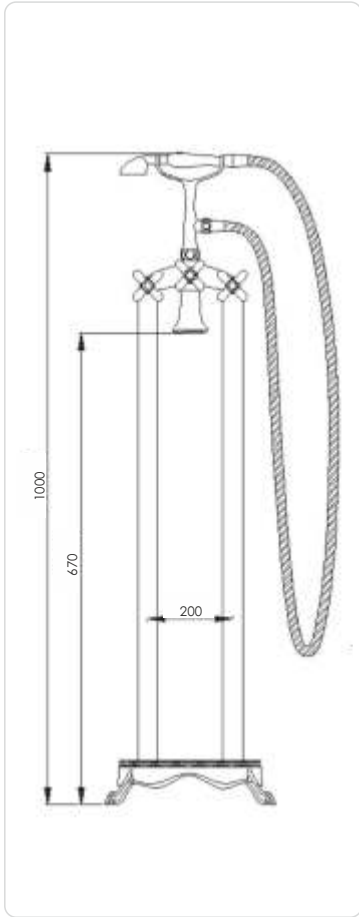

Смеситель напольный, высота 1160мм, излив 200мм, керамический картридж, аэратор Neoperf, шланг 1,5 м

Смеситель напольный, высота 1000мм, излив 110мм, шланг 1,5 м