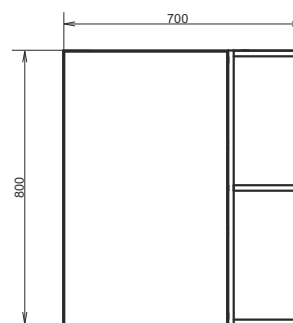

Осло - 70

Бетон светлый

Название: Зеркало - шкаф (правое/левое) универсальное
Артикул: Осло - 70
Цвет: Бетон светлый
Габариты: 800x700x145 (ВxШxГ)

Высококачественное зеркальное полотно с амальгамой на основе серебра. Створка оснащена петлями плавного закрывания. За створкой две полки.

Название: Тумба - умывальник подвесная
Артикул: Осло - 70ПД
Цвет: Бетон светлый
Габариты: 550x700x450 (ВxШxГ)
Комплектация: раковина СОМО 70

Подвесная тумба - умывальник с двумя створками, оснащёнными петлями плавного закрывания.

Название: Шкаф - подвесной
Артикул: Осло - 60
Цвет: Бетон светлый
Габариты: 800x580x180 (ВxШxГ)

Шкаф-подвесной с двумя створками, оснащёнными петлями плавного закрывания. За створками две полки.

Название: Тумба со столешницей подвесная
Артикул: Осло-60
Цвет: Бетон светлый
Габариты: 295x600x385 (ВxШxГ)
Комплектация: столешница из керамогранита

Тумба оснащена одним выкатным ящиком с системой плавного закрывания.