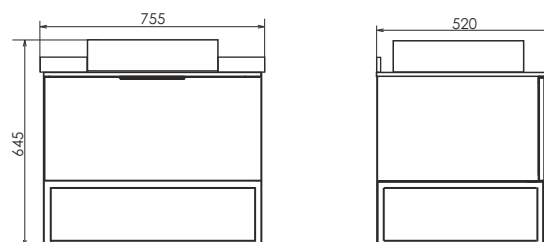

Название: Шкаф - колонна подвесная
Артикул: Порто - 35 (правая/левая) универсальная
Цвет: Дуб дымчатый/графит
Габариты: 1700x350x240 (ВxШxГ)

Подвесная шкаф-колонна с одной створкой и пространством для открытого хранения. Створка оснащена петлями плавного закрывания. В модели используется стальной профиль, покрытый серой матовой эмалью. За створкой четыре полки.