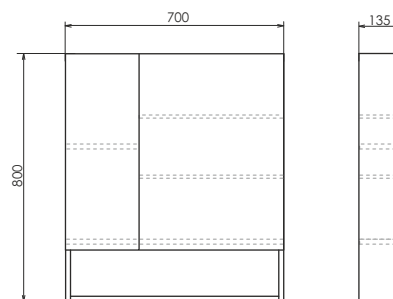

ролик Никосия-70П

Никосия-70П
на сайте Comforty.ru

Схема монтажа

Никосия-80П

NEW
Дуб тёмный

Название: Зеркало - шкаф
Артикул: Никосия - 80
Цвет: Дуб тёмный
Габариты: 800x800x135 (ВxШxГ)

Высококачественное зеркальное полотно с амальгамой на основе серебра. Створки оснащены петлями плавного закрывания. За левой створкой одна полка, за правой створкой две полки.