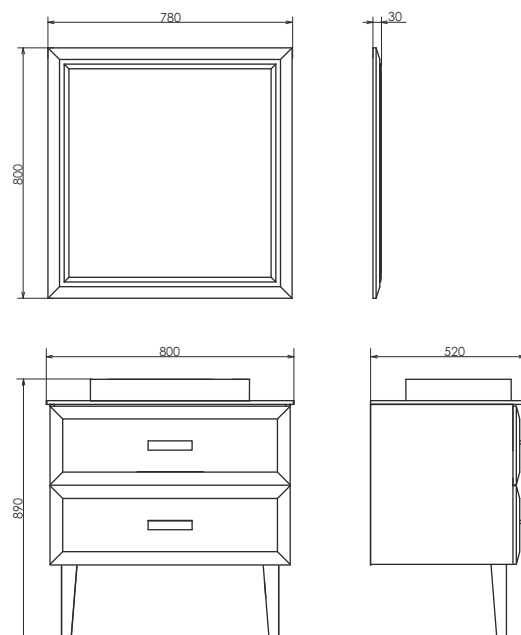

Империя - 80

Белый глянец

Название: Зеркало
Артикул: Империя - 80
Цвет: Белый глянец
Габариты: 800x780x30 (ВxШxГ)

Высококачественное зеркальное полотно с амальгамой на основе серебра.

Название: Тумба - умывальник полуподвесная
Артикул: Империя - 80
Цвет: Белый глянец
Габариты: 890x800x520 (ВxШxГ)
Комплектация: столешница из керамогранита, раковина Comforty 78189

Полуподвесная тумба - умывальник с двумя выкатными ящиками, оснащёнными системой плавного закрывания. Фасады покрыты белой глянцевой эмалью.