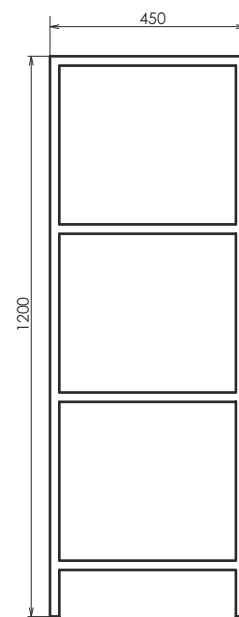

Этажерка напольная

Название: Этажерка напольная
Артикул: Этажерка универсальная
Цвет: Чёрный муар
Габариты: 1200x450x300 (ВxШxГ)

Этажерка универсальная напольная с пространством для открытого хранения. Каркас этажерки выполнен из стального профиля и покрыт черной матовой эмалью, полки из черного матового керамогранита.