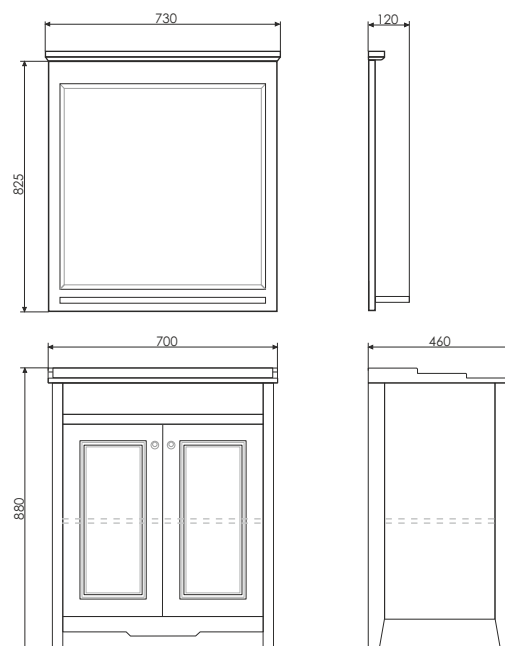

Тбилиси - 70

Белый глянец

Название: Зеркало
Артикул: Тбилиси - 70
Цвет: Белый глянец
Габариты: 825x730x120 (ВxШxГ)

Высококачественное зеркальное полотно с амальгамой на основе серебра.

Название: Тумба-умывальник напольная
Артикул: Тбилиси - 70
Цвет: Белый глянец
Габариты: 880x700x460 (ВxШxГ)
Комплектация: раковина COMFORTY XD-F70

Напольная тумба-умывальник с двумя створками, оснащёнными системой плавного закрывания. Фасады декорированы фрезеровкой и покрыты белой глянцевой эмалью.

Название: Полуколонна напольная
Артикул: Тбилиси - 40 (правая/левая) универсальная
Цвет: Белый глянец
Габариты: 1230x430x370 (ВxШxГ)

Напольная полуколонна с одной створкой и одним ящиком, оснащёнными системой плавного закрывания. Створка и фасад покрыты белой глянцевой эмалью. За створкой две полки.