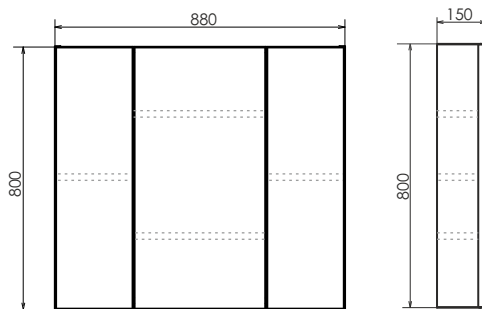

Соло - 90

Дуб тёмно - коричневый

Название: Зеркало-шкаф
Артикул: Соло - 90 (правое/левое) универсальное
Цвет: Дуб тёмно - коричневый
Габариты: 800x880x150 (ВxШxГ)

Высококачественное зеркальное полотно с амальгамой на основе серебра. Створки оснащены петлями плавного закрывания. За левой и правой створкой по одной полке, за центральной створкой две полки.

Название: Тумба-умывальник подвесная
Артикул: Соло - 90
Цвет: Дуб тёмно - коричневый
Габариты: 605x900x450 (ВxШxГ)
Комплектация: раковина Адриана -90

Подвесная тумба-умывальник с тремя створками, оснащёнными петлями плавного закрывания. В модели используется стальной профиль, покрытый чёрной матовой эмалью.

Название: Шкаф - колонна подвесная
Артикул: Штутгарт - 40 (правая/левая) универсальная
Цвет: Дуб тёмно - коричневый
Габариты: 1600x400x320 (ВxШxГ)

Подвесная шкаф-колонна с двумя створками и пространством для открытого хранения. Створки оснащены петлями плавного закрывания. За створками по две полки.