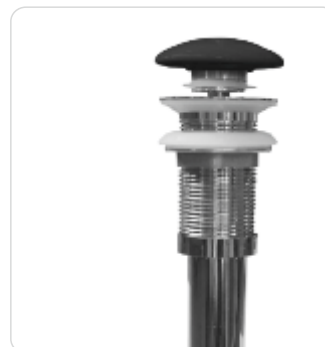

арт. DK-01MB