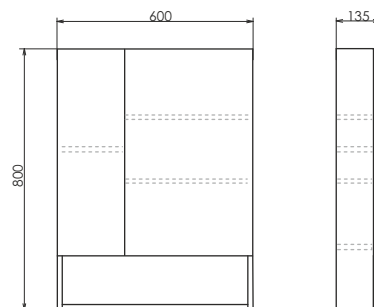

Никосия-60П

NEW
Дуб тёмный

Название: Зеркало - шкаф
Артикул: Никосия - 60
Цвет: Дуб тёмный
Габариты: 800x600x135 (ВxШxГ)

Высококачественное зеркальное полотно с амальгамой на основе серебра. Створки оснащены петлями плавного закрывания.

Название: Тумба - умывальник подвесная
Артикул: Никосия - 60П
Цвет: Дуб тёмный
Габариты: 530x600x400 (ВxШxГ)
Комплектация: раковина FEST 60

Подвесная тумба - умывальник с двумя выкатными ящиками, оснащёнными системой плавного закрывания.

Название: Шкаф-колонна подвесная
Артикул: Никосия - 35 (правая/левая) универсальная
Цвет: Дуб тёмный
Габариты: 1600x350x320 (ВxШxГ)

Подвесная шкаф-колонна с двумя створками и пространством для открытого хранения. Створки оснащены петлями плавного закрывания. За створками по одной полке.