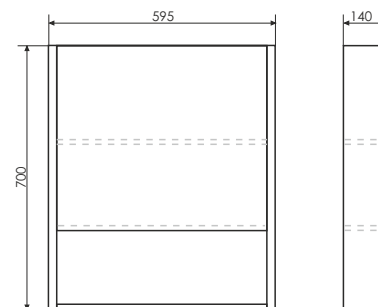

Марио-60

Дуб дымчатый

Название: Зеркало - шкаф
Артикул: Марио - 60 (правое/левое) универсальное
Цвет: Дуб дымчатый
Габариты: 700x595x140 (ВxШxГ)

Высококачественное зеркальное полотно с амальгамой на основе серебра. Створка оснащена петлями плавного закрывания. За створкой две полки.

ролик Марио-60

Марио-60
на сайте Comforty.ru

Схема монтажа

Название: Тумба - умывальник напольная
Артикул: Марио - 60
Цвет: Дуб дымчатый
Габариты: 855x610x465 (ВxШxГ)
Комплектация: раковина QUADRO 60

Напольная тумба-умывальник с двумя створками, оснащёнными петлями плавного закрывания. За створками одна полка.