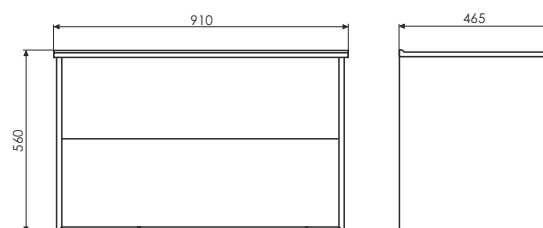

Женева - 90

Дуб белый

Название: Зеркало - шкаф
Артикул: Женева - 90
Цвет: Дуб белый
Габариты: 800x900x160 (ВxШxГ)

Высококачественное зеркальное полотно с амальгамой на основе серебра. Створки оснащены петлями плавного закрывания. За левой и правой створкой по одной полке, за центральной створкой две полки. Боковые стенки изделия покрыты белой глянцевой эмалью.

Название: Тумба - умывальник подвесная
Артикул: Женева - 90
Цвет: Дуб белый
Габариты: 560x910x465 (ВxШxГ)
Комплектация: раковина COMFORTY 90E

Подвесная тумба - умывальник с двумя выкатными ящиками, оснащёнными системой push-to-open (открытие от нажатия). Боковые стенки изделия покрыты белой глянцевой эмалью.

Название: Шкаф - колонна подвесная
Артикул: Женева - 35 (правая/левая) универсальная
Цвет: Дуб белый
Габариты: 1600x350x320 (ВxШxГ)

Подвесная шкаф-колонна с двумя створками. Створки оснащены петлями плавного закрывания. За створками по одной полке. Боковые стенки изделия покрыты белой глянцевой эмалью.