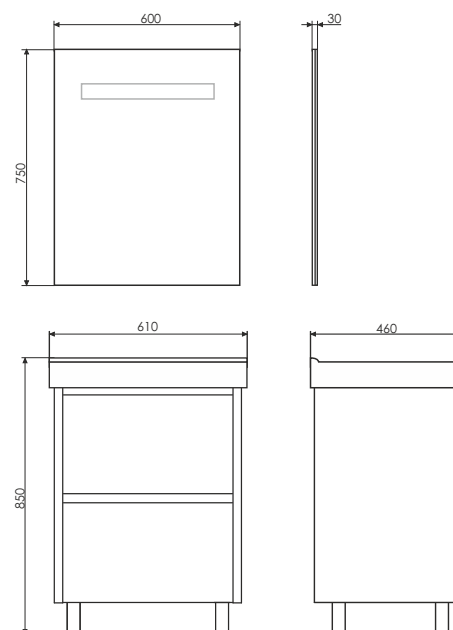

Дублин - 60

Белый глянец

Название: Зеркало
Артикул: Виола - 60
Цвет: Белый
Габариты: 750x600x30 (ВxШxГ)

Высококачественное зеркальное полотно с амальгамой на основе серебра со светодиодной лентой и сенсорным выключателем.

Название: Тумба - умывальник напольная
Артикул: Дублин - 60
Цвет: Белый глянец
Габариты: 850x610x460 (ВxШxГ)
Комплектация: раковина COMFORTY 8056

Напольная тумба - умывальник с двумя выкатными ящиками, оснащёнными системой плавного закрывания.