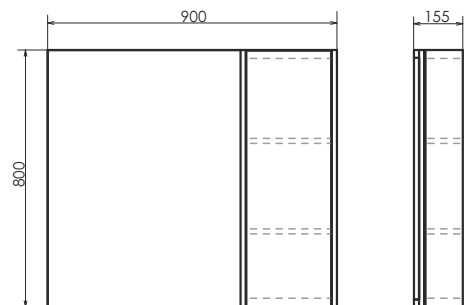

Бремен - 90

Дуб белый

Название: Зеркало - шкаф
Артикул: Бремен - 90 (правое/левое) универсальное
Цвет: Дуб белый
Габариты: 800x900x155 (ВxШxГ)
Комплектация: доп. оснащается светильником

Высококачественное зеркальное полотно с амальгамой на основе серебра. Створка оснащена петлями плавного закрывания. За створкой две полки.

Название: Тумба - умывальник подвесная
Артикул: Бремен - 90
Цвет: Дуб белый
Габариты: 560x910x465 (ВxШxГ)
Комплектация: раковина COMFORTY 9090EL

Подвесная тумба - умывальник с двумя выкатными ящиками, оснащёнными системой плавного закрывания и створкой с петлями плавного закрывания.

Название: Шкаф - колонна подвесная
Артикул: Бремен - 35 (правая/левая) универсальная
Цвет: Дуб белый
Габариты: 1600x350x320 (ВxШxГ)

Подвесная шкаф-колонна с двумя створками. Створки оснащены петлями плавного закрывания. За верхней створкой две полки, за нижней створкой одна полка.