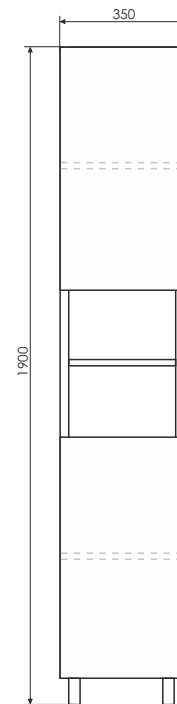

Верона - 35H

Название: Шкаф-колонна напольная
Артикул: Верона - 35H (правая/левая) универсальная
Цвет: Дуб белый
Габариты: 1900x350x320 (ВxШxГ)

Напольная шкаф-колонна с двумя створками и пространством для открытого хранения. Створки оснащены петлями плавного закрывания. За створками по одной полке.