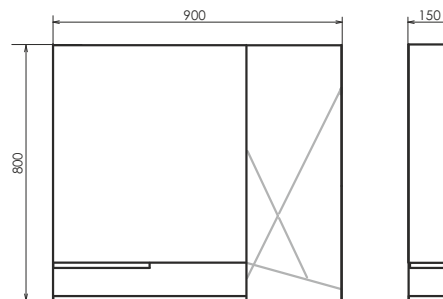

Мерано-90

NEW
Дуб дымчатый

Название: Зеркало - шкаф
Артикул: Мерано - 90
Цвет: Белый матовый/Дуб дымчатый
Габариты: 800x900x150 (ВxШxГ)

Высококачественное зеркальное полотно с амальгамой на основе серебра. Створка оснащена петлями плавного закрывания, декорирована фрезеровкой и покрыта белой матовой эмалью. За створкой две полки.

Название: Тумба - умывальник подвесная
Артикул: Мерано - 90
Цвет: Белый матовый/Дуб дымчатый
Габариты: 470x910x465 (ВxШxГ)
Комплектация: раковина QUADRO 90

Подвесная тумба - умывальник с одним выкатным ящиком, оснащённым системой плавного закрывания. Фасад декорирован фрезеровкой и покрыт белой матовой эмалью.

Название: Шкаф - колонна подвесная
Артикул: Мерано - 35
Цвет: Белый матовый/Дуб дымчатый
Габариты: 1600x350x300 (ВxШxГ)

Подвесная шкаф - колонна с двумя створками, оснащёнными петлями плавного закрывания. Створки декорированы фрезеровкой и покрыты белой матовой эмалью. За створками по две полки.