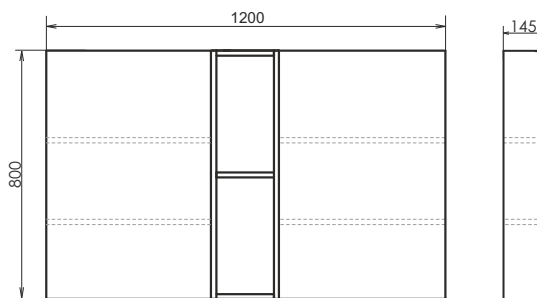

ролик Порто - 120-2

Порто - 120-2
на сайте Comforty.ru

Схема монтажа

Название: Зеркало - шкаф
Артикул: Порто - 75 (правое/левое) универсальное
Цвет: Дуб дымчатый
Габариты: 800x715x145 (ВxШxГ)

Высококачественное зеркальное полотно с амальгамой на основе серебра. Створка оснащена петлями плавного закрывания. За створкой две полки.