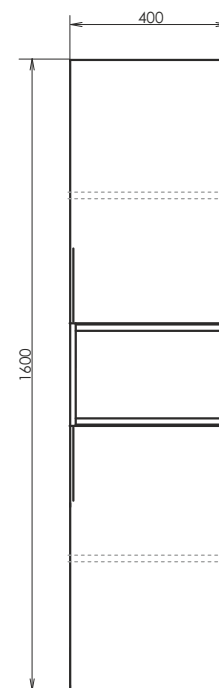

Франкфурт - 40

Название: Шкаф - колонна подвесная
Артикул: Франкфурт - 40 (правая/левая) универсальная
Цвет: Дуб шоколадно - коричневый
Габариты: 1600x400x320 (ВxШxГ)

Подвесная шкаф - колонна с двумя створками и пространством для открытого хранения. Створки оснащены петлями плавного закрывания. За створками по две полки.