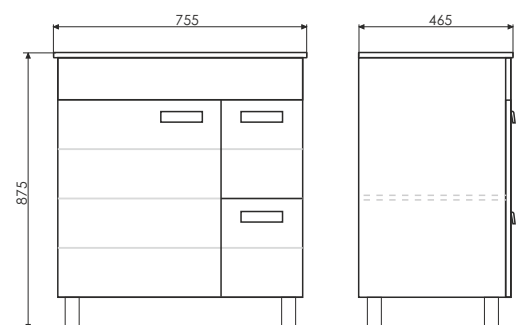

Технические характеристики могут отличаться от указанных. За более подробной информацией обращайтесь к менеджерам компании.