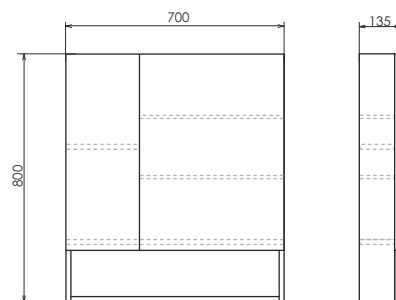

Напольная тумба-умывальник с тремя выкатными ящиками, оснащёнными системой плавного закрывания.

ролик Никосия-70

Никосия-70 на сайте Comforty.ru

Схема монтажа

Никосия - 80Н

Дуб белый

Название: Зеркало-шкаф
Артикул: Никосия - 80
Цвет: Дуб белый
Габариты: 800x800x135 (ВxШxГ)