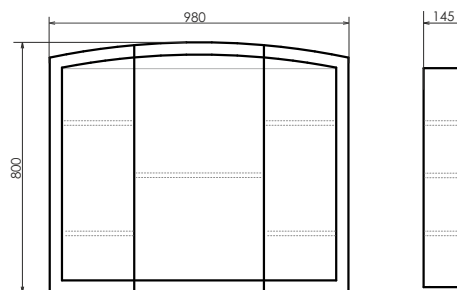

Палини -100

Белый глянец

Название: Зеркало-шкаф
Артикул: Палини -100
Цвет: Белый глянец
Габариты: 800x980x145 (ВxШxГ)

Высококачественное зеркальное полотно с амальгамой на основе серебра. Створки оснащены петлями плавного закрывания. За левой и правой створкой по одной полке, за центральной створкой две полки.

YouTube Comforty.ru

Палини-100
на сайте Comforty.ru

Схема монтажа

Название: Тумба-умывальник подвесная
Артикул: Палини -100
Цвет: Белый глянец
Габариты: 595x1000x500 (ВxШxГ)
Комплектация: раковина COMFORTY 50110

Подвесная тумба-умывальник с тремя створками, оснащёнными петлями плавного закрывания. Створки декорированы фрезеровкой. За левой и правой створкой по одной полке.

Название: Шкаф колонна подвесная
Артикул: Палини - 42 (правая)
Цвет: Белый глянец
Габариты: 1660x420x320 (ВxШxГ)

Подвесная шкаф-колонна с двумя створками. Створки оснащена петлями плавного закрывания, декорированы фрезеровкой. За нижней створкой одна полка, за верхней створкой три полки.