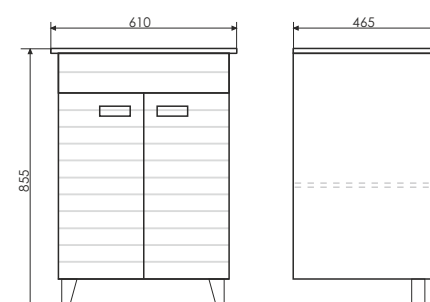

Технические характеристики могут отличаться от указанных. За более подробной информацией обращайтесь к менеджерам компании.