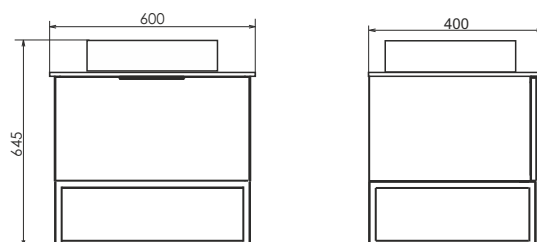

Название: Шкаф-колонна подвесная
Артикул: Порто 35(правая/левая) универсальная
Цвет: Дуб тёмно-коричневый/чёрный муар
Габариты: 1700x350x240 (ВxШxГ)

Подвесная шкаф-колонна с одной створкой и пространством для открытого хранения. Створка оснащена петлями плавного закрывания. В модели используется стальной профиль, покрытый чёрной матовой эмалью. За створкой четыре полки.