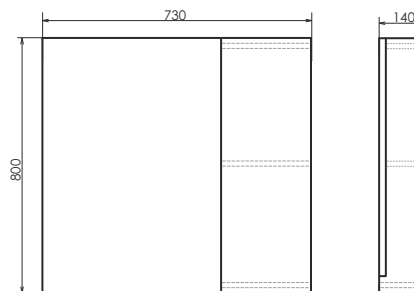

Кёльн - 75

Дуб тёмный

Название: Зеркало-шкаф
Артикул: Кёльн-75 (правое/левое) универсальное
Цвет: Дуб тёмный/чёрный муар
Габариты: 800x730x140 (ВxШxГ)

Высококачественное зеркальное полотно с амальгамой на основе серебра. Створка оснащена петлями плавного закрывания. За створкой одна полка.

Название: Тумба-умывальник подвесная
Артикул: Кёльн-75
Цвет: Дуб тёмный/чёрный муар
Габариты: 645x755x520 (ВxШxГ)
Комплектация: столешница из керамогранита, раковина COMFORTY T-Y9378

Подвесная тумба-умывальник с одним выкатным ящиком, оснащённым системой плавного закрывания и пространством для открытого хранения. Каркас тумбы выполнен из стального профиля, покрытого чёрной матовой эмалью.

Название: Полуколонна подвесная
Артикул: Кёльн-35 (правая/левая) универсальная
Цвет: Дуб тёмный/чёрный муар
Габариты: 1100x340x240 (ВxШxГ)

Полуколонна подвесная с одной створкой. Створка оснащена петлями плавного закрывания. За створкой две полки.