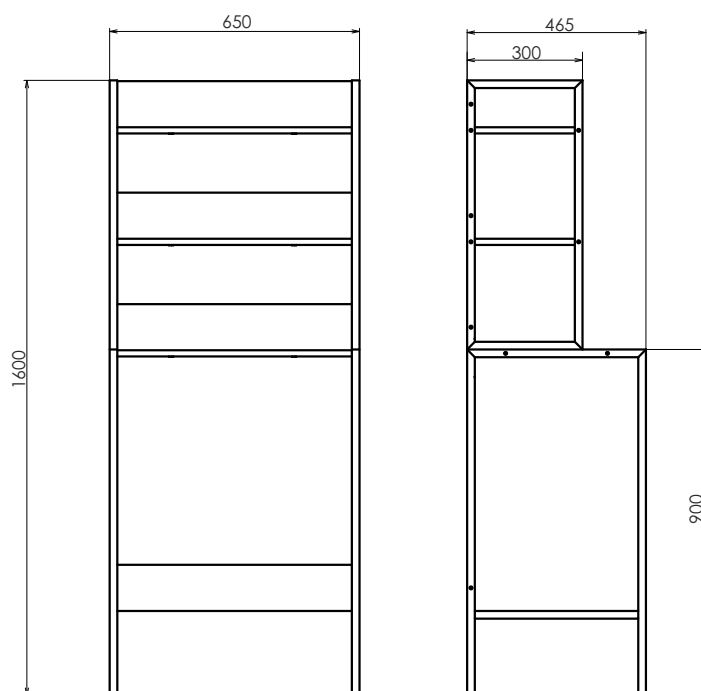

Стеллаж для стиральной машины

Дуб тёмный

Бетон светлый

Название: Стеллаж

Артикул: Стеллаж для стиральной машины

Цвет: Дуб тёмно-коричневый/чёрный муар

Габариты: 1600x650x465 (ВxШxГ)

Стеллаж напольный с пространством для открытого хранения. Каркас стеллажа выполнен из стального профиля и покрыт чёрной матовой эмалью, полки из ЛДСП.