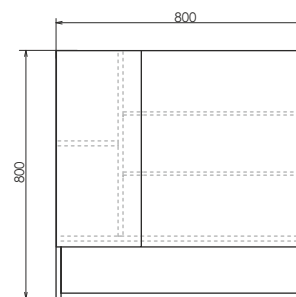

Технические характеристики могут отличаться от указанных. За более подробной информацией обращайтесь к менеджерам компании.