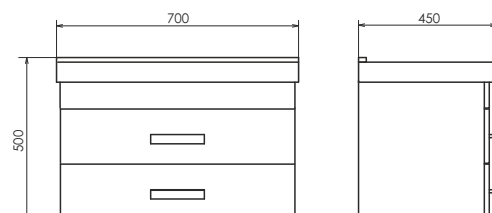

ролик Никосия-70П

Никосия-70П
на сайте Comforty.ru

Схема монтажа

Никосия-80П

NEW
Дуб тёмный

Название: Зеркало - шкаф
Артикул: Никосия - 80
Цвет: Дуб тёмный
Габариты: 800x800x135 (ВxШxГ)

Высококачественное зеркальное полотно с амальгамой на основе серебра. Створки оснащены петлями плавного закрывания. За левой створкой одна полка, за правой створкой две полки.