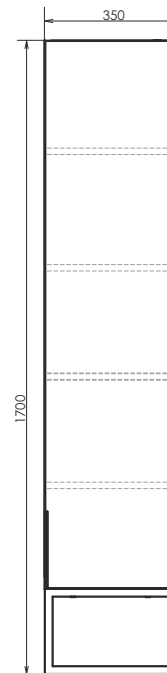

Порто - 35

Название: Шкаф - колонна подвесная
Артикул: Порто - 35(правая/левая) универсальная
Цвет: Дуб дымчатый/графит
Габариты: 1700x350x240 (ВxШxГ)

Подвесная шкаф-колонна с одной створкой и пространством для открытого хранения. Створка оснащена петлями плавного закрывания. В модели используется стальной профиль, покрытый серой матовой эмалью. За створкой четыре полки.