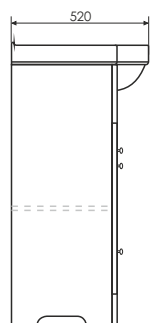

Ролик Севилья - 85

Севилья - 85 на сайте Comforty.ru

Схема монтажа

Севилья - 100

Слоновая кость

Название: Зеркало-шкаф
Артикул: Севилья - 100 (правое)
Цвет: Слоновая кость
Габариты: 800x800x155 (ВxШxГ)
Комплектация: два точечных светильника