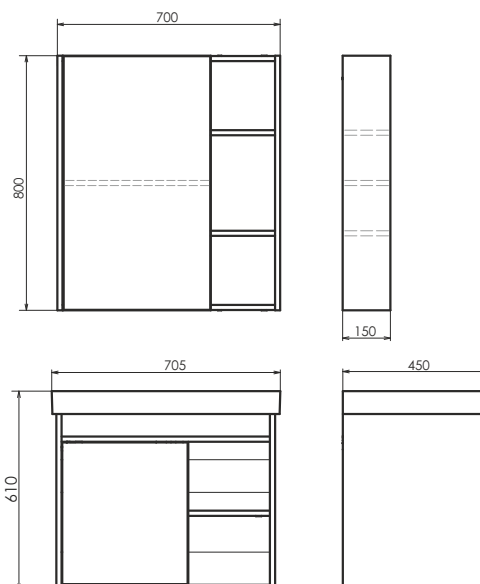

Вена-70

NEW

Дуб дымчатый

Название: Зеркало - шкаф
Артикул: Вена - 70 (правое/левое) универсальное
Цвет: Дуб дымчатый
Габариты: 800x700x150 (ВxШxГ)

Высококачественное зеркальное полотно с амальгамой на основе серебра. Створка оснащена петлями плавного закрывания. За створкой одна полка.

Название: Тумба - умывальник подвесная
Артикул: Вена - 70
Цвет: Дуб дымчатый
Габариты: 610x705x450 (ВxШxГ)
Комплектация: раковина Адриана 70

Подвесная тумба-умывальник с одной створкой, оснащённой системой Push-to-open (открытие от нажатия) и пространством для открытого хранения.