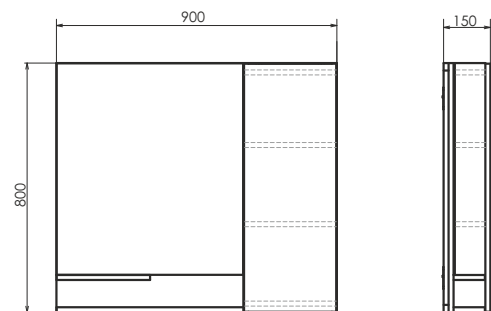

Варна - 90

NEW
Дуб Сонома

Название: Зеркало - шкаф
Артикул: Варна - 90 (правое)
Цвет: Дуб сонома
Габариты: 800x900x150 (ВxШxГ)
Комплектация: доп. оснащается светильником

Высококачественное зеркальное полотно с амальгамой на основе серебра. Створка оснащена петлями плавного закрывания. За створкой две полки.

Название: Тумба-умывальник подвесная
Артикул: Варна - 90
Цвет: Дуб сонома
Габариты: 560x910x465 (ВxШxГ)
Комплектация: раковина COMFORTY 9090EL

Подвесная тумба-умывальник с двумя выкатными ящиками, оснащёнными системой плавного закрывания и створкой с петлями плавного закрывания.