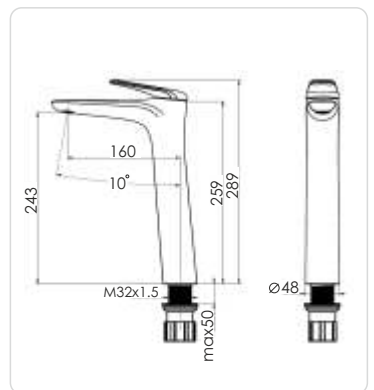

Смеситель для раковины, картридж 35мм Sedal, аэратор Neoperf, гибкая подводка