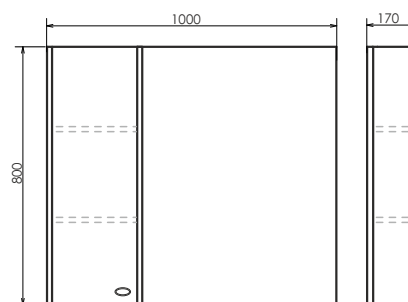

ролик Неаполь-100

Неаполь-100 на сайте Comforty.ru

Схема монтажа

Осло - 60

Дуб тёмно - коричневый

Название: Зеркало
Артикул: Гиацинт - 60
Цвет: Белый
Габариты: 800x600x30 (ВxШxГ)

Высококачественное зеркальное полотно с амальгамой серебра со светодиодной лентой и сенсорным выключателем.