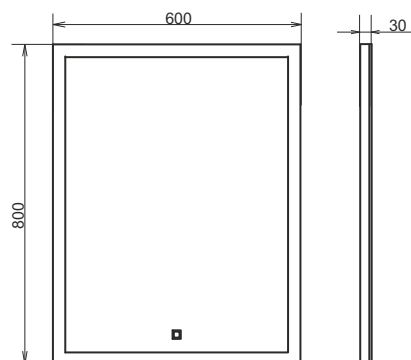

Подвесная тумба со столешницей с одним выкатным ящиком, оснащённым системой плавного закрывания.

ролики Осло-60

Осло-60 на сайте Comforty.ru

Схема монтажа

Осло - 70

Бетон светлый

Название: Зеркало - шкаф (правое/левое) универсальное
Артикул: Осло - 70
Цвет: Бетон светлый
Габариты: 800x700x145 (ВxШxГ)