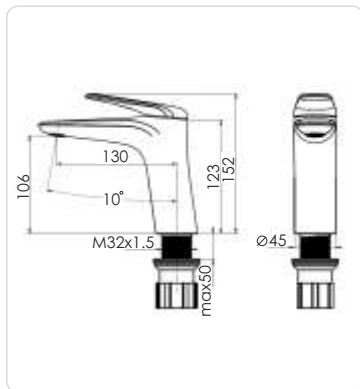

Смеситель для раковины, картридж 35мм Sedal, аэратор Neoperf, гибкая подводка