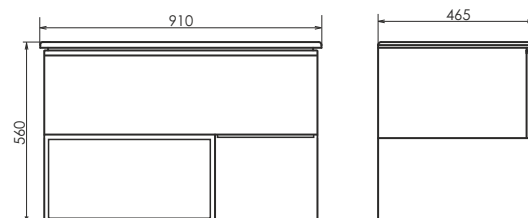

Франкфурт-90

Бетон светлый

Название: Зеркало-шкаф
Артикул: Франкфурт - 90 (правое)
Цвет: Бетон светлый
Габариты: 800x880x160 (ВxШxГ)

Зеркальное высококачественное полотно с амальгамой на основе серебра. Створка оснащена петлями плавного закрывания. За створкой одна полка.

Название: Тумба - умывальник подвесная
Артикул: Франкфурт - 90
Цвет: Бетон светлый
Габариты: 560x910x465 (ВxШxГ)
Комплектация: раковина COMFORTY 90E (чёрная или белая).

Подвесная тумба с двумя выкатными ящиками, оснащёнными системой плавного закрывания и пространством для открытого хранения.

Название: Шкаф - колонна подвесная
Артикул: Франкфурт - 40 (правая/левая) универсальная
Цвет: Бетон светлый
Габариты: 1600x400x320 (ВxШxГ)

Подвесная шкаф-колонна с двумя створками и пространством для открытого хранения. Створки оснащены петлями плавного закрывания. За створками по две полки.