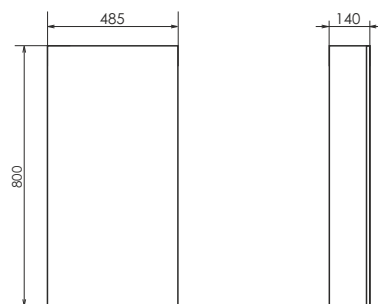

Порто - 60

Дуб дымчатый

Название: Зеркало - шкаф
Артикул: Порто - 50 (правое/левое) универсальное
Цвет: Дуб дымчатый
Габариты: 800x485x140 (ВxШxГ)

Высококачественное зеркальное полотно с амальгамой на основе серебра. Створка оснащена петлями плавного закрывания. За створкой две полки.

YouTube Comforty.ru

www.comforty.ru

Название: Тумба - умывальник подвесная
Артикул: Порто - 60
Цвет: Дуб дымчатый/графит
Габариты: 645x600x400 (ВxШxГ)
Комплектация: столешница из керамогранита, раковина Comforty 9111

Подвесная тумба - умывальник с одним выкатным ящиком, оснащённым системой плавного закрывания и пространством для открытого хранения. В модели используется стальной профиль, покрытый серой матовой эмалью.

Название: Шкаф - колонна подвесная
Артикул: Порто - 35(правая/левая) универсальная
Цвет: Дуб дымчатый/графит
Габариты: 1700x350x240 (ВxШxГ)

Подвесная шкаф-колонна с одной створкой и пространством для открытого хранения. Створка оснащена петлями плавного закрывания. В модели используется стальной профиль, покрытый серой матовой эмалью. За створкой четыре полки.