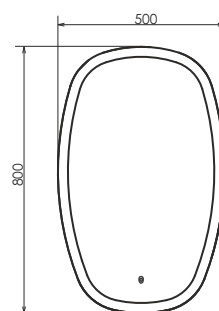

Мальме - 90

Дуб дымчатый

Название: Зеркало
Артикул: Космея - 50
Цвет: Белый
Габариты: 800x500x30 (ВxШxГ)

Высококачественное зеркальное полотно с амальгамой на основе серебра со светодиодной лентой и сенсорным выключателем

Название: Тумба - умывальник подвесная
Артикул: Мальме - 90
Цвет: Дуб дымчатый
Габариты: 540x910x465 (ВxШxГ)
Комплектация: раковина COMFORTY 9090 EL

Подвесная тумба-умывальник с двумя выкатными ящиками, оснащёнными системой push-to-open (открытие от нажатия) и пространством для открытого хранения. В модели используется стальной профиль, покрытый чёрной матовой эмалью.

Название: Шкаф - колонна подвесная
Артикул: Мальме - 35 (правая/левая) универсальная
Цвет: Дуб дымчатый
Габариты: 1600x340x240 (ВxШxГ)

Подвесная шкаф - колонна с одной створкой и пространством для открытого хранения. Створка оснащена системой push-to-open (открытие от нажатия). В модели используется стальной профиль, покрытый чёрной матовой эмалью. За створкой одна полка.

Название: Стеллаж-напольный
Артикул: Мальме-40
Цвет: Дуб дымчатый
Габариты: 1200x360x360 (ВxШxГ)

Стеллаж напольный с пространством для открытого хранения. Каркас стеллажа выполнен из стального профиля и покрыт чёрной матовой эмалью.