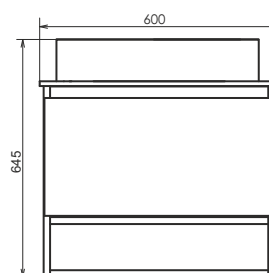

Прага - 60

Дуб белый

Название: Зеркало-шкаф
Артикул: Прага - 60 (правое/левое) универсальное
Цвет: Дуб белый
Габариты: 800x600x140 (ВxШxГ)

Высококачественное зеркальное полотно с амальгамой на основе серебра. Створка оснащена петлями плавного закрывания. За створкой две полки.

Название: Тумба-умывальник подвесная
Артикул: Прага - 60
Цвет: Дуб белый
Габариты: 645x600x400 (ВxШxГ)
Комплектация: столешница из керамогранита, раковина COMFORTY 9055RA-50

Подвесная тумба-умывальник с одним выкатным ящиком, оснащённым системой плавного закрывания и пространством для открытого хранения.

Название: Шкаф-колонна подвесная
Артикул: Прага - 45 (правая/левая) универсальная
Цвет: Дуб белый
Габариты: 1600x450x320 (ВxШxГ)

Подвесная шкаф-колонна с одной створкой и пространством для открытого хранения. Створка оснащена петлями плавного закрывания. За створкой три полки.