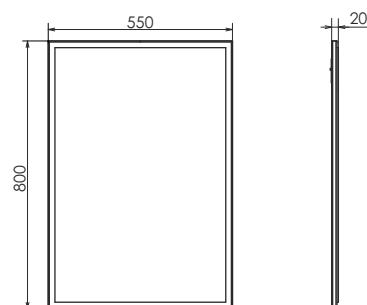

Лозанна - 120

NEW

Белый глянец

Название: Зеркало
Артикул: Лозанна - 55
Цвет: графит
Габариты: 800x550x20 (ВxШxГ)

Высококачественное зеркальное полотно с амальгамой на основе серебра.

ролик Лозанна 120

Лозанна 120 на сайте Comforty.ru

Схема монтажа

Название: Шкаф-подвесной
Артикул: Лозанна - 60 (правый/левый) универсальный
Цвет: Белый глянец
Габариты: 800x580x180 (ВxШxГ)

Шкаф-подвесной с двумя створками, оснащёнными петлями плавного закрывания. Створки покрыты белой глянцевой эмалью. За створками две полки.

Название: Тумба - умывальник напольная
Артикул: Лозанна - 120 (правая/левая) универсальная
Цвет: Белый глянец/графит
Габариты: 950x1200x550 (ВxШxГ)
Комплектация: столешница из керамогранита, раковина Art Inside

Напольная тумба - умывальник с двумя выкатными ящиками, оснащёнными системой плавного закрывания. Фасады покрыты белой глянцевой эмалью. В модели используется стальной профиль, покрытый серой матовой эмалью.