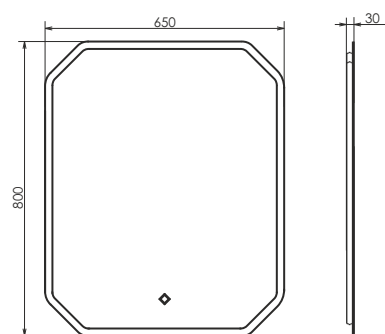

Кремона - 80

Латте

Название: Зеркало
Артикул: Колеус - 65
Цвет: Белый
Габариты: 800x650x30 (ВxШxГ)

Высококачественное зеркальное полотно с амальгамой на основе серебра со светодиодной лентой и сенсорным выключателем.

Название: Тумба - умывальник подвесная
Артикул: Кремона - 80
Цвет: Латте
Габариты: 570x800x500 (ВxШxГ)
Комплектация: раковина COMFORTY 50180

Подвесная тумба-умывальник с двумя створками, оснащёнными петлями плавного закрывания. Створки декорированы ромбовидным узором и покрыты эмалью цвета латте.

Название: Шкаф - колонна подвесная
Артикул: Кремона - 40 (правая/левая) универсальная
Цвет: Латте
Габариты: 1475x375x315 (ВxШxГ)

Подвесная шкаф - колонна с одной створкой. Створка оснащена петлями плавного закрывания, декорирована ромбовидным узором и покрыта эмалью цвета латте. За створкой три полки.