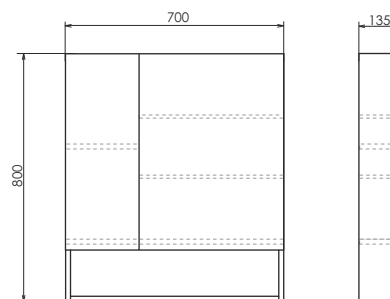

ролик Никосия-70П

Никосия-70П на сайте Comforty.ru

Схема монтажа

Никосия - 80П

Дуб белый

Название: Зеркало-шкаф
Артикул: Никосия - 80
Цвет: Дуб белый
Габариты: 800x800x135 (ВxШxГ)

Высококачественное зеркальное полотно с амальгамой на основе серебра. Створки оснащены петлями плавного закрывания. За левой створкой одна полка, за правой створкой две полки.