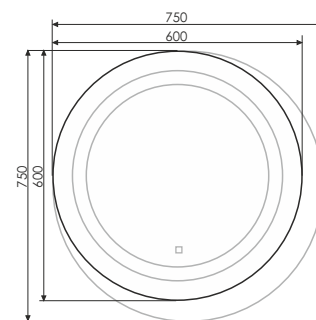

Круг - 60/75