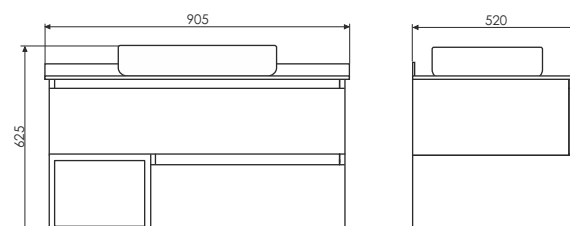

Прага - 90

Дуб белый

Название: Зеркало-шкаф
Артикул: Прага - 90 (правое)
Цвет: Дуб белый
Габариты: 800x880x140 (ВxШxГ)
Комплектация: доп. оснащается светильником

Высококачественное зеркальное полотно с амальгамой на основе серебра. Створка оснащена системой push-to-open (открытие от нажатия). За створкой одна полка.

Название: Тумба-умывальник подвесная
Артикул: Прага - 90
Цвет: Дуб белый
Габариты: 625x905x520 (ВxШxГ)
Комплектация: столешница из керамогранита, раковина COMFORTY T-Y9378

Подвесная тумба-умывальник с двумя выкатными ящиками, оснащёнными системой плавного закрывания и пространством для открытого хранения.

Название: Шкаф-колонна подвесная
Артикул: Прага - 45 (правая/левая) универсальная
Цвет: Дуб белый
Габариты: 1600x450x320 (ВxШxГ)

Подвесная шкаф-колонна с одной створкой и пространством для открытого хранения. Створка оснащена петлями плавного закрывания. За створкой три полки.