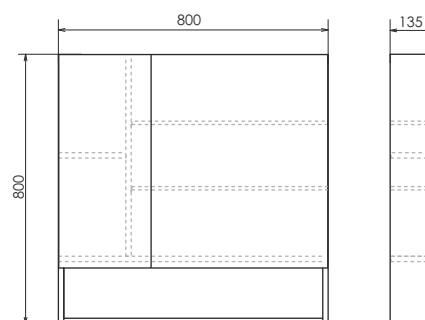

Никосия - 80П

Белый глянец

Название: Зеркало-шкаф
Артикул: Никосия - 80
Цвет: Белый глянец
Габариты: 800x800x135 (ВxШxГ)

Высококачественное зеркальное полотно с амальгамой на основе серебра. Створки оснащены петлями плавного закрывания. За левой створкой одна полка, за правой створкой две полки.

Название: Тумба-умывальник подвесная
Артикул: Никосия - 80 П
Цвет: Белый глянец
Габариты: 530x800x450 (ВxШxГ)
Комплектация: раковина FEST 80

Подвесная тумба-умывальник с двумя выкатными ящиками, оснащёнными системой плавного закрывания.

Никосия-80П
на сайте Comforty.ru

Схема монтажа