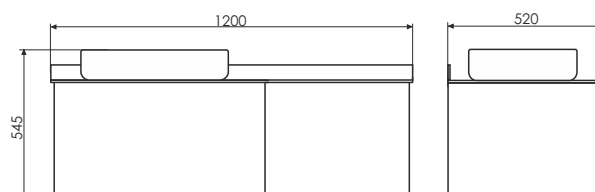

Название: Шкаф - колонна подвесная
Артикул: Милан - 40 (правая/левая) универсальная
Цвет: Белый глянец
Габариты: 1600x400x320 (ВxШxГ)

Подвесная шкаф-колонна с одной створкой и пространством для открытого хранения. Створка оснащена петлями плавного закрывания и покрыта белой глянцевой эмалью. За створкой три полки.