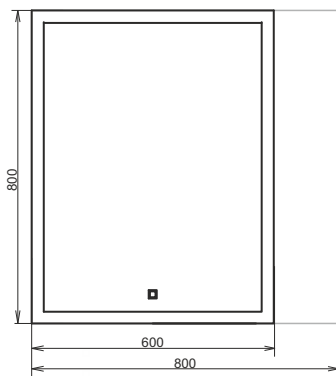

Все зеркала изготавливаются из стеклянного полотна толщиной не менее 4мм с влагостойкой серебряной амальгамой производства AGS Glass Europe. Вся продукция прошла необходимые, а также добровольные испытания, получила сертификаты соответствия в органах государственного и технического контроля России