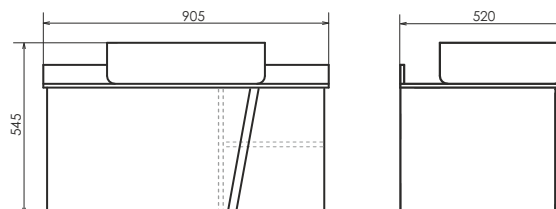

Название: Шкаф-колонна подвесная
Артикул: Эдинбург-40 (правая/левая) универсальная
Цвет: Бетон светлый
Габариты: 1600x400x300 (ВxШxГ)

Подвесная шкаф-колонна с двумя створками, оснащёнными системой плавного закрывания. За створками по две полки.