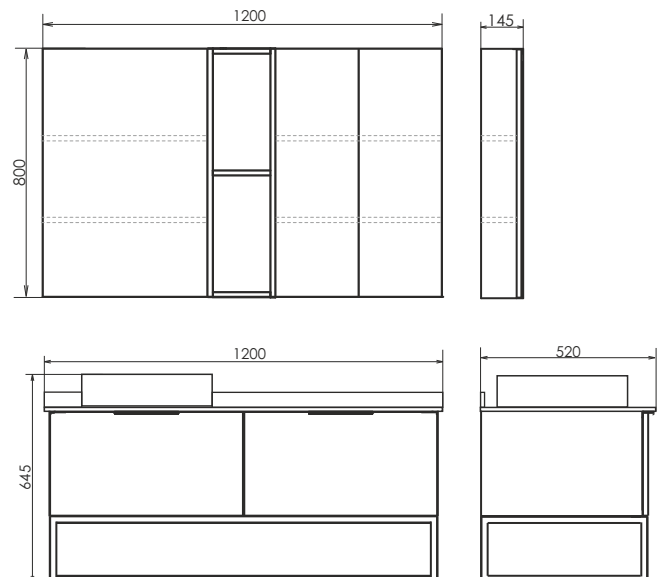

Порто 120-2

Дуб дымчатый

Название: Зеркало - шкаф
Артикул: Порто - 50 (правое/левое) универсальное
Цвет: Дуб дымчатый
Габариты: 800x485x140 (ВxШxГ)

Высококачественное зеркальное полотно с амальгамой на основе серебра. Створка оснащена петлями плавного закрывания. За створкой две полки.