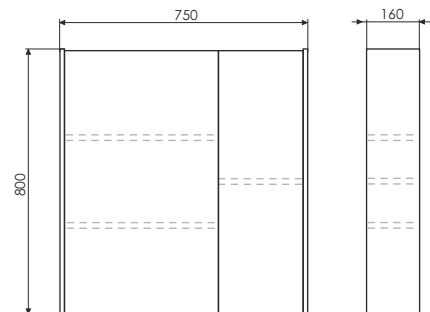

ролик Женева-75

Женева-75 на сайте Comforty.ru

Схема монтажа

Женева - 90

Дуб белый

Название: Зеркало - шкаф
Артикул: Женева - 90
Цвет: Дуб белый
Габариты: 800x900x160 (ВxШxГ)

Высококачественное зеркальное полотно с амальгамой на основе серебра. Створки оснащены петлями плавного закрывания. За левой и правой створкой по одной полке, за центральной створкой две полки. Боковые стенки изделия покрыты белой глянцевой эмалью.