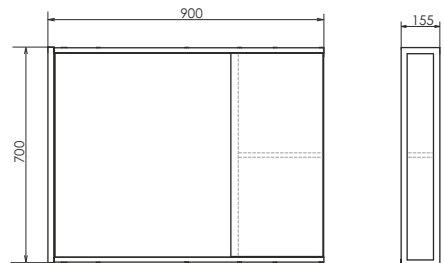

Лиссабон-95

Дуб тёмный

Название: Зеркало - шкаф
Артикул: Лиссабон - 90 (правое/левое) универсальное
Цвет: Дуб тёмный/чёрный муар
Габариты: 700x900x155 (ВxШxГ)

Высококачественное зеркальное полотно с амальгамой на основе серебра. Створка оснащена петлями плавного закрывания. В модели используется стальной профиль, покрытый чёрной матовой эмалью. За створкой одна полка.

Название: Тумба - умывальник подвесная
Артикул: Лиссабон - 95 (правое/левое) исполнение
Цвет: Дуб тёмный/чёрный муар
Габариты: 395x945x520 (ВxШxГ)
Комплектация: раковина COMFORTY 9111, сифон, столешница из керамогранита (левая/правая).

Подвесная тумба-умывальник с одним выкатным ящиком, оснащённым системой push-to-open (открытие от нажатия) и пространством для открытого хранения. Каркас тумбы выполнен из стального профиля и покрыт чёрной матовой эмалью.

Название: Полуколонна подвесная
Артикул: Лиссабон - 40 (правая/левая) универсальная
Цвет: Дуб тёмный/чёрный муар
Габариты: 1100x380x260 (ВxШxГ)

Подвесная полуколонна с одной створкой и пространством для открытого хранения. Створка оснащена петлями плавного закрывания. В модели используется стальной профиль, покрытый чёрной матовой эмалью. За створкой две полки.