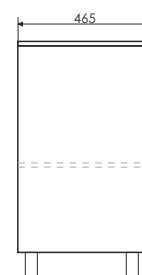

Название: Шкаф - колонна напольная
Артикул: Марио - 40 (правая/левая) универсальная
Цвет: Дуб тёмный
Габариты: 1900x400x300 (ВxШxГ)

Напольная шкаф-колонна с двумя створками и пространством для открытого хранения. Створки оснащены петлями плавного закрывания. За створками по одной полке.