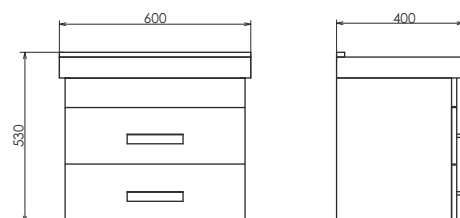

ролик Никосия-60

Никосия-60 на сайте Comforty.ru

Схема монтажа

Никосия - 70П

Дуб белый

Название: Зеркало-шкаф
Артикул: Никосия - 70
Цвет: Дуб белый
Габариты: 800x700x135 (ВxШxГ)

Высококачественное зеркальное полотно с амальгамой на основе серебра. Створки оснащены петлями плавного закрывания. За левой створкой одна полка, за правой створкой две полки.