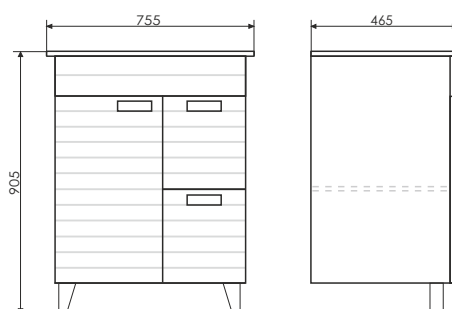

Клеон-75Н

Дуб дымчатый

Название: Зеркало - шкаф
Артикул: Клеон - 75
Цвет: Дуб дымчатый/белый матовый
Габариты: 800x730x135 (ВxШxГ)

Высококачественное зеркальное полотно с амальгамой на основе серебра. Створки оснащены петлями плавного закрывания. Левая створка декорирована горизонтальной фрезеровкой и покрыта белой матовой эмалью. За левой створкой одна полка, за правой створкой две полки.

Название: Тумба-умывальник полуподвесная
Артикул: Клеон - 75Н
Цвет: Дуб дымчатый/белый матовый
Габариты: 905x755x465 (ВxШxГ)
Комплектация: раковина QUADRO 75

Полуподвесная тумба - умывальник с двумя выкатными ящиками и одной створкой, оснащёнными системой плавного закрывания. Фасады декорированы горизонтальной фрезеровкой и покрыты белой матовой эмалью. За створкой одна полка.

Название: Шкаф - колонна полуподвесная
Артикул: Клеон - 40 (правая/левая) универсальная
Цвет: Дуб дымчатый/белый матовый
Габариты: 1600x400x300 (ВxШxГ)

Полуподвесная шкаф - колонна с двумя створками и пространством для открытого хранения. Верхняя створка оснащена петлями плавного закрывания, декорирована горизонтальной фрезеровкой и покрыта белой матовой эмалью. Нижняя створка оснащена системой push-to-open (открытие от нажатия) За верхней створкой две полки, за нижней створкой одна полка.