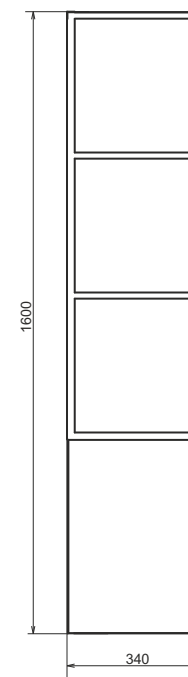

Мальме - 40

Название: Стеллаж-напольный
Артикул: Мальме-40
Цвет: Дуб дымчатый
Габариты: 1200x360x360 (ВxШxГ)

Стеллаж напольный с пространством для открытого хранения. Каркас стеллажа выполнен из стального профиля и покрыт чёрной матовой эмалью.