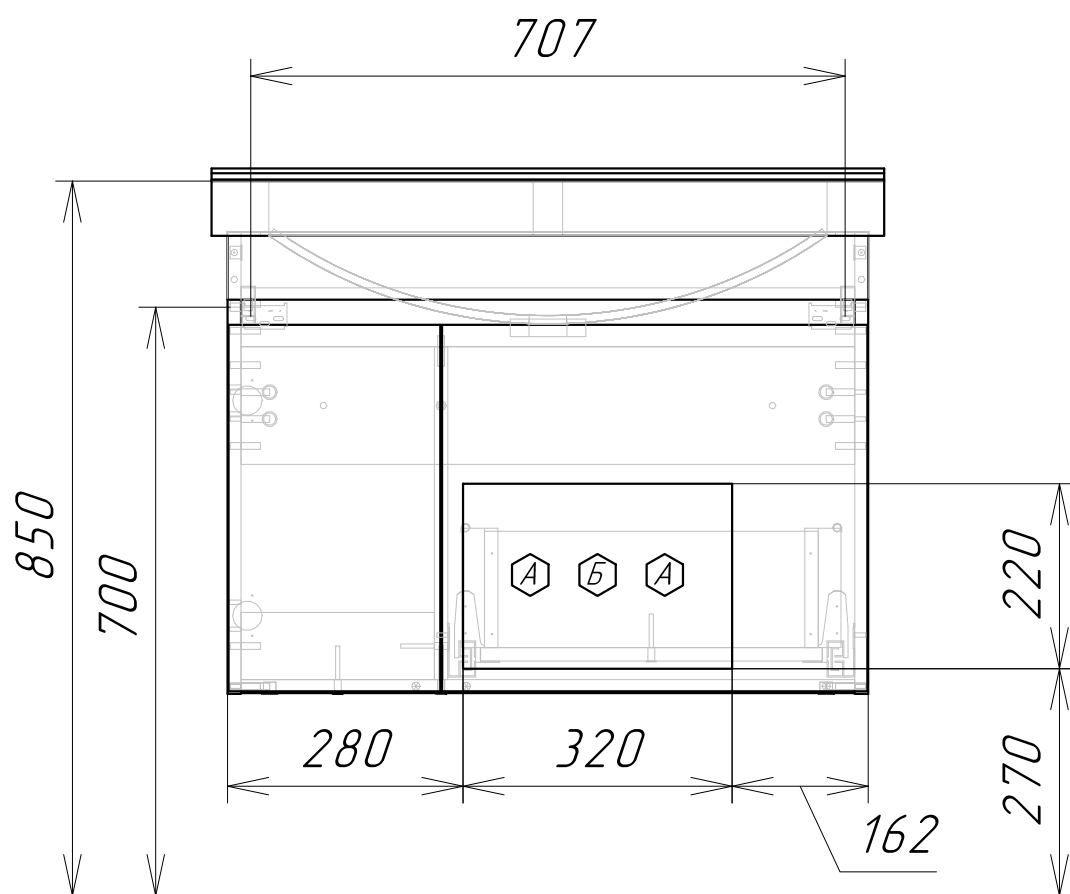

Информация для монтажа изделия
Тромсе 80

⬡A - место подвода труб водоснабжения

⬡Б - место подвода труб канализации