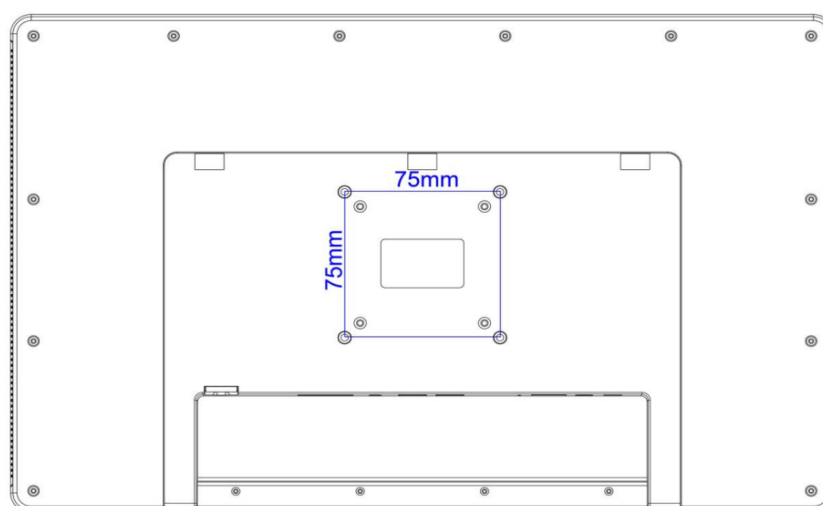

Рекомендации по монтажу панельного ПК

1. Габаритные размеры устройства:

2. Вес устройства: 1,900 кг.

3. Крепление к вертикальным поверхностям:

Стандарт крепления VESA – размеры 75x75 мм

4. Варианты питания:
 - a. AC\DC адаптер (в комплекте) – 12 В \ 3 А
 - b. Power over Ethernet (PoE) - RJ45 - IEEE802.3at, POE+, class 4,25.5W
5. Сетевые интерфейсы (Локальная сеть)
 - a. WiFi - Стандарты 802.11b/g/n ac 2.4G и 5G
 - b. Ethernet - 100M/1000M RJ-45
6. Дополнительные интерфейсы