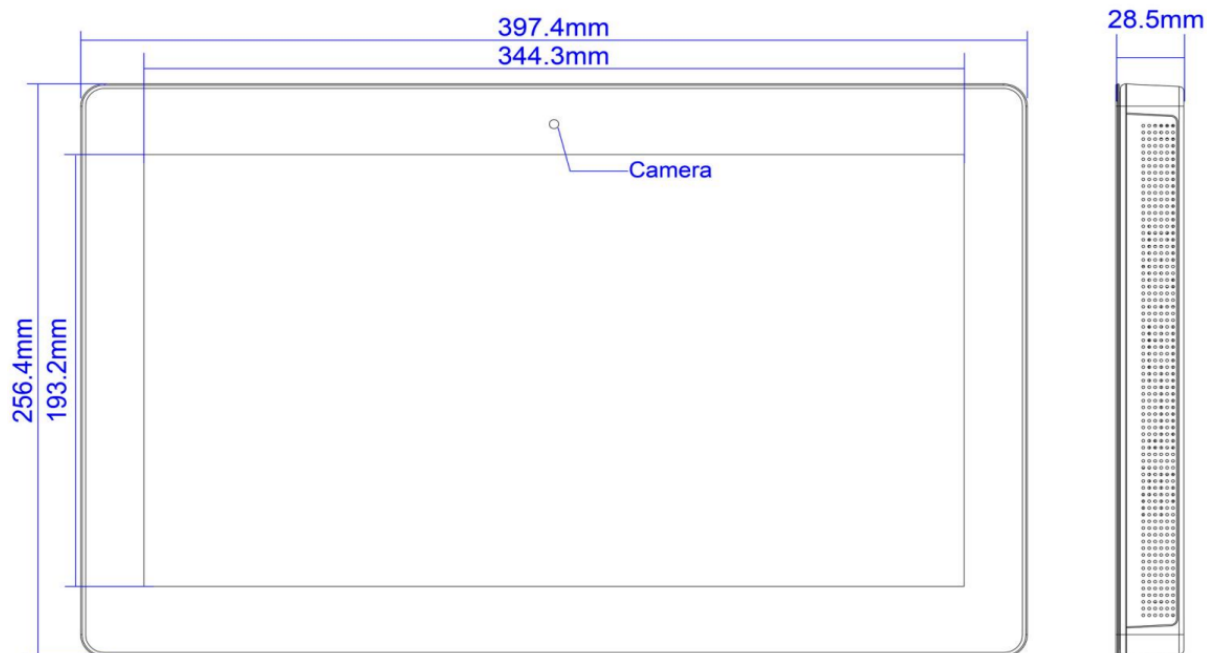

Рекомендации по монтажу панельного ПК

1. Габаритные размеры устройства:

2. Вес устройства: 1,900 кг.

3. Крепление к вертикальным поверхностям:

Стандарт крепления VESA – размеры 75x75 мм

4. Варианты питания:
 - a. AC\DC адаптер (в комплекте) – 12 В \ 3 А
 - b. Power over Ethernet (PoE) - RJ45 - IEEE802.3at, POE+, class 4,25.5W
5. Сетевые интерфейсы (Локальная сеть)
 - a. WiFi - Стандарты 802.11b/g/n ac 2.4G и 5G
 - b. Ethernet - 100M/1000M RJ-45
6. Дополнительные интерфейсы