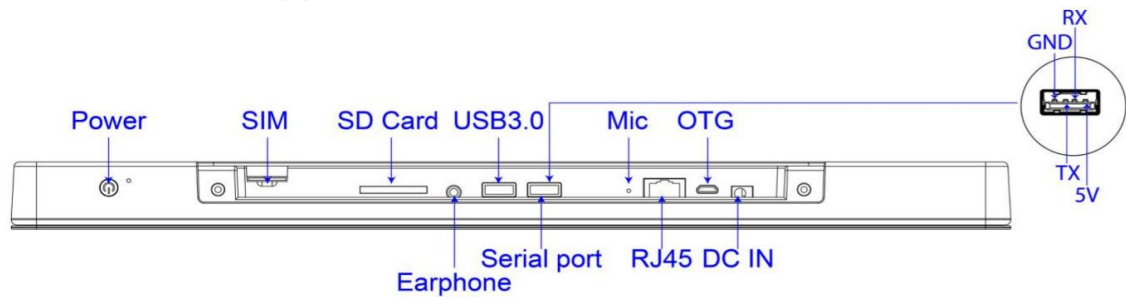

Рекомендации по монтажу панельного ПК

1. Габаритные размеры устройства:

2. Вес устройства: 1,900 кг.

3. Крепление к вертикальным поверхностям:

Стандарт крепления VESA – размеры 75x75 мм

4. Варианты питания:
 - a. AC\DC адаптер (в комплекте) – 12 В \ 3 А
 - b. Power over Ethernet (PoE) - RJ45 - IEEE802.3at, POE+, class 4,25.5W
5. Сетевые интерфейсы (Локальная сеть)
 - a. WiFi - Стандарты 802.11b/g/n ac 2.4G и 5G
 - b. Ethernet - 100M/1000M RJ-45
6. Дополнительные интерфейсы