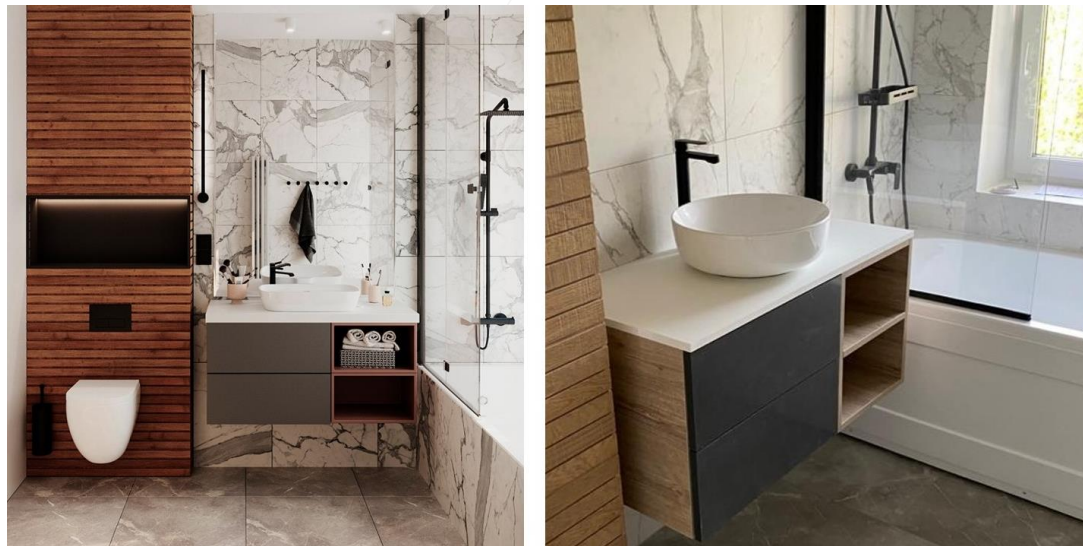

ART-MEBEL

✓ **РАЗРАБОТКА ПРОЕКТА ОТ ИДЕИ
ДО ГОТОВОГО ИЗДЕЛИЯ**

ДИЗАЙН ПРОЕКТ