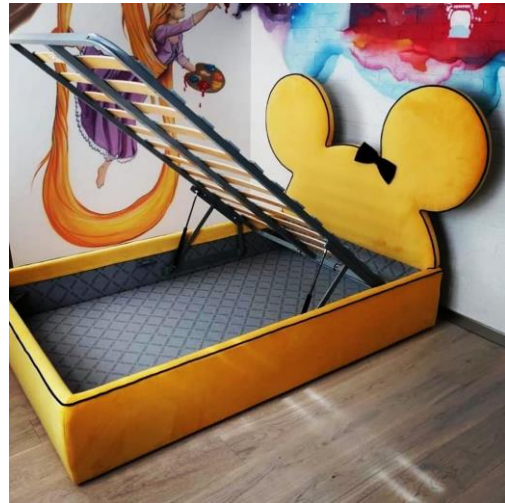

**ОРТОПЕДИЧЕСКОЕ ОСНОВАНИЕ
ПОДЪЕМНЫЙ МЕХАНИЗМ
БЕЛЬЕВОЙ ЯЩИК**

8 (495) 971-40-58

ART-MEBEL

- **ДИВАНЫ**
 - **КРОВАТИ ДЕТСКИЕ**

■ О КОМПАНИИ

КОМПАНИЯ ART-MEBEL - ЭТО ОПЫТНАЯ КОМАНДА, СПОСОБНАЯ РЕШИТЬ ЛЮБУЮ ПОСТАВЛЕННУЮ ЗАДАЧУ