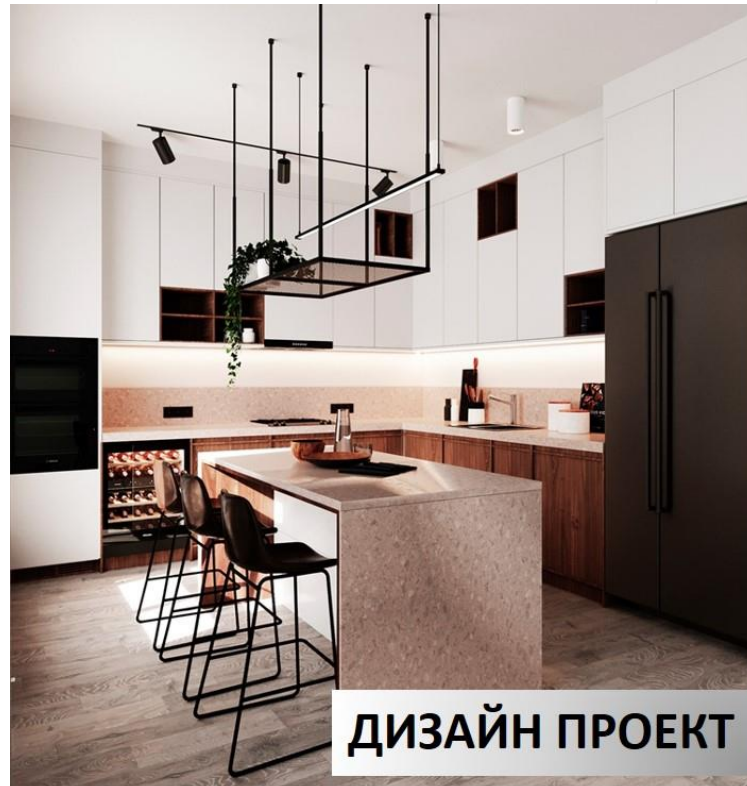

ART-MEBEL

✓ **РАЗРАБОТКА ПРОЕКТА ОТ ИДЕИ
ДО ГОТОВОГО ИЗДЕЛИЯ**

ДИЗАЙН ПРОЕКТ