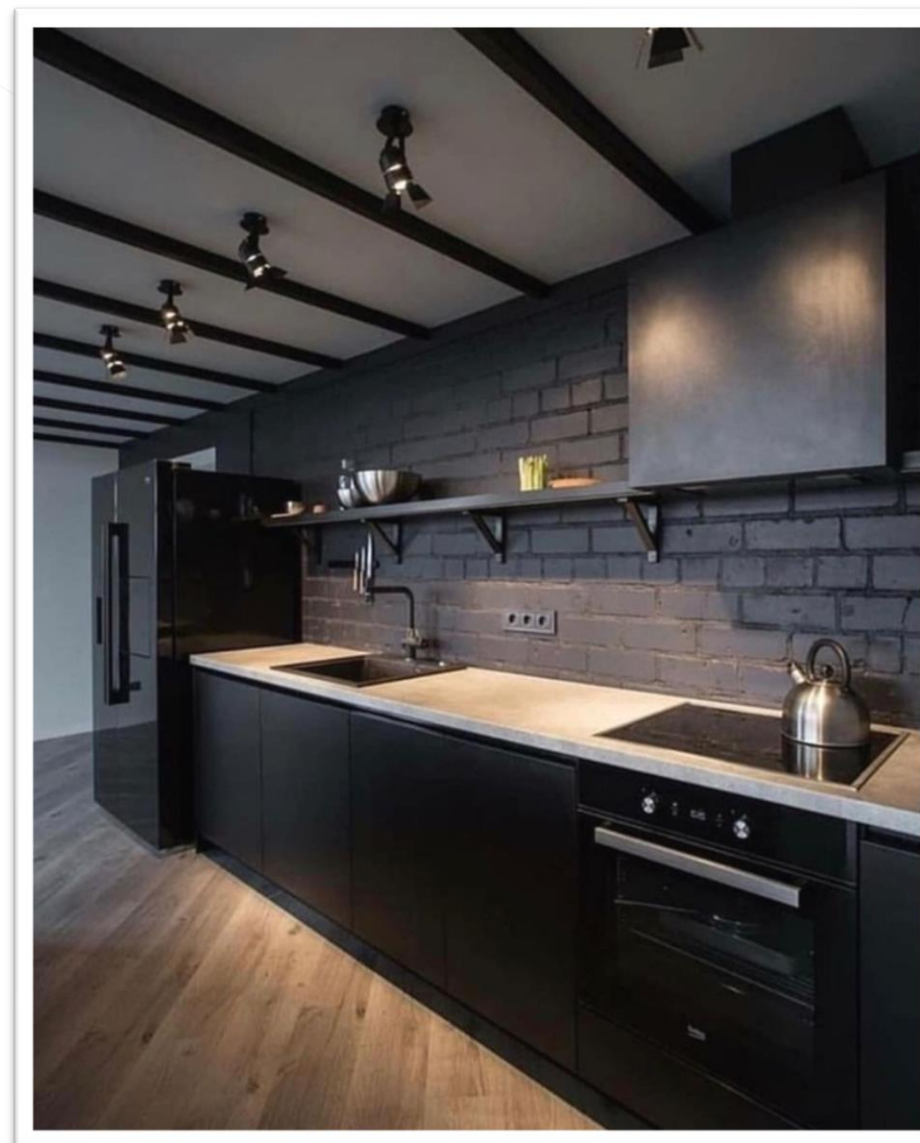

ПВХ

ЛДСП

ART-MEBEL

■ МЕБЕЛЬ ДЛЯ РЕСТОРАНОВ И КАФЕ

У НАС ВЫ МОЖЕТЕ ЗАКАЗАТЬ ПРЕДМЕТЫ ИНТЕРЬЕРА ДЛЯ РАЗНЫХ ФУНКЦИОНАЛЬНЫХ ЗОН ВАШЕГО РЕСТОРАНА, БАРА ИЛИ ДРУГОГО ОБЩЕСТВЕННОГО ПРОСТРАНСТВА

8 (495) 971-40-58

ART-MEBEL