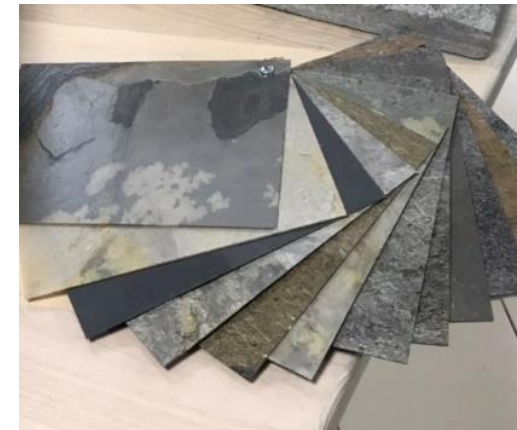

Нам доверяют

Уже более 10-и лет, каждый день мы заботимся о наших клиентах. Просто позвоните нам - и мы поможем решить все ваши мебельные вопросы!

ART-MEBEL

■ **КУХНИ**

Фасады:
ПЛАСТИК, ПВХ, ШПОН, ЭМАЛЬ

Столешницы:
КАМЕНЬ, ПЛАСТИК, НРЛ

ART-MEBEL

- ПРИХОЖИЕ
- КАБИНЕТЫ
- ГОСТИНЫЕ

- Дизайн и пошив штор
- Солнцезащитные системы
- Электро управление

■ МАТЕРИАЛЫ

ЭМАЛЬ

ШПОН

ШПОН КАМНЯ

ПЛАСТИК