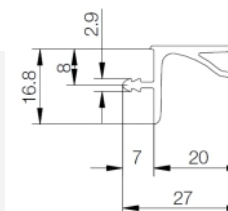

Врезной профиль
для верхнего ряда шкафов