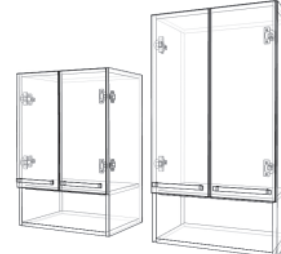

Шкаф двухдверный с сушкой
с нишей снизу глубина 300 мм,
высота 720/915 мм

ММ	Артикул
500	ШНС50_2 720/915 ф536 ниша
600	ШНС60_2 720/915 ф536 ниша
800	ШНС80_2 720/915 ф536 ниша