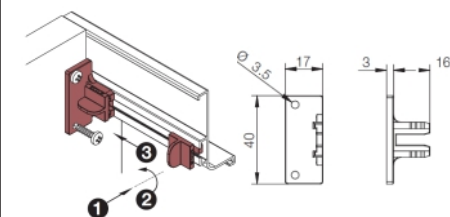

Универсальный крепеж
для горизонтального профиля