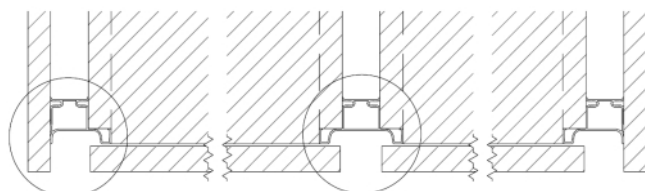

L – образный профиль
Длина 4,1 м

C – образный профиль
Длина 4,1 м

Универсальный крепеж
для горизонтального профиля

Вертикальный профиль для пеналов

Промежуточный
С - профиль
Длина 4,7м

Промежуточный
L - профиль
Длина 4,7м