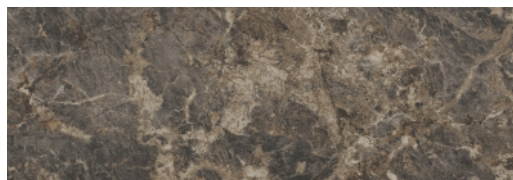

Королевский опал темный
Поверхность: матовая
Длина: 3 м, 4,2 м. Толщина: 38 мм, 6 мм