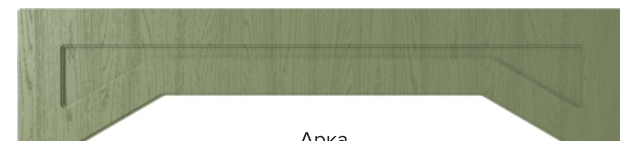

Рамка простая под стекло

Рамка сложная под стекло 720 мм

Рамка сложная под стекло 915 мм

Бутылочница Пиластра

Ящик

Арка

Фасад Liverpool (Ливерпуль)

Глухой фасад