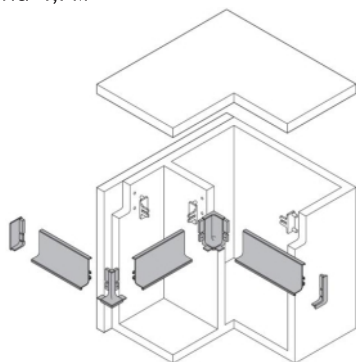

L – образный профиль
Длина 4,1 м