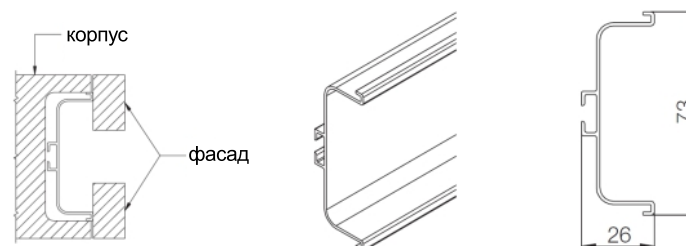

C – образный профиль
Длина 4,1 м