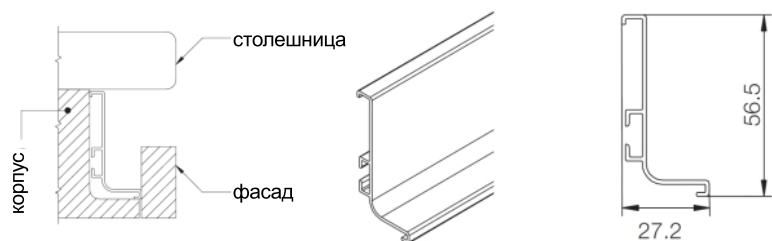

L – образный профиль
Длина 4,1 м