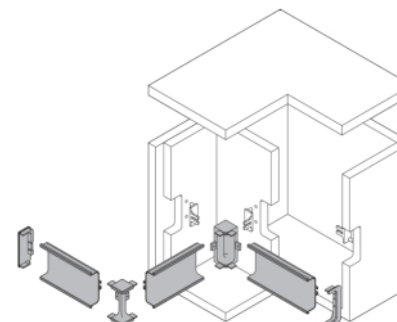

C – образный профиль
Длина 4,1 м