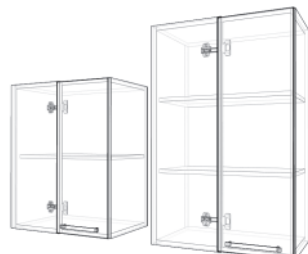

Шкаф угловой однодверный
глубина 300 мм, высота 720/915 мм

ММ	Артикул
600	ШНК60_25_1 720/915
700	ШНК70_35_1 720/915
800	ШНК80_45_1 720/915
900	ШНК90_55_1 720/915