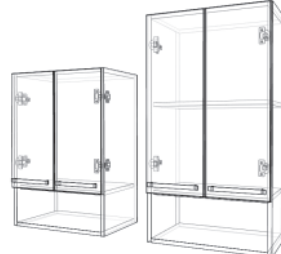

Шкаф двухдверный
с нишей снизу глубина 300 мм,
высота 720/915 мм

ММ	Артикул
500	ШН50_2 720/915 ф536 ниша
600	ШН60_2 720/915 ф536 ниша
700	ШН70_2 720/915 ф536 ниша
800	ШН80_2 720/915 ф536 ниша