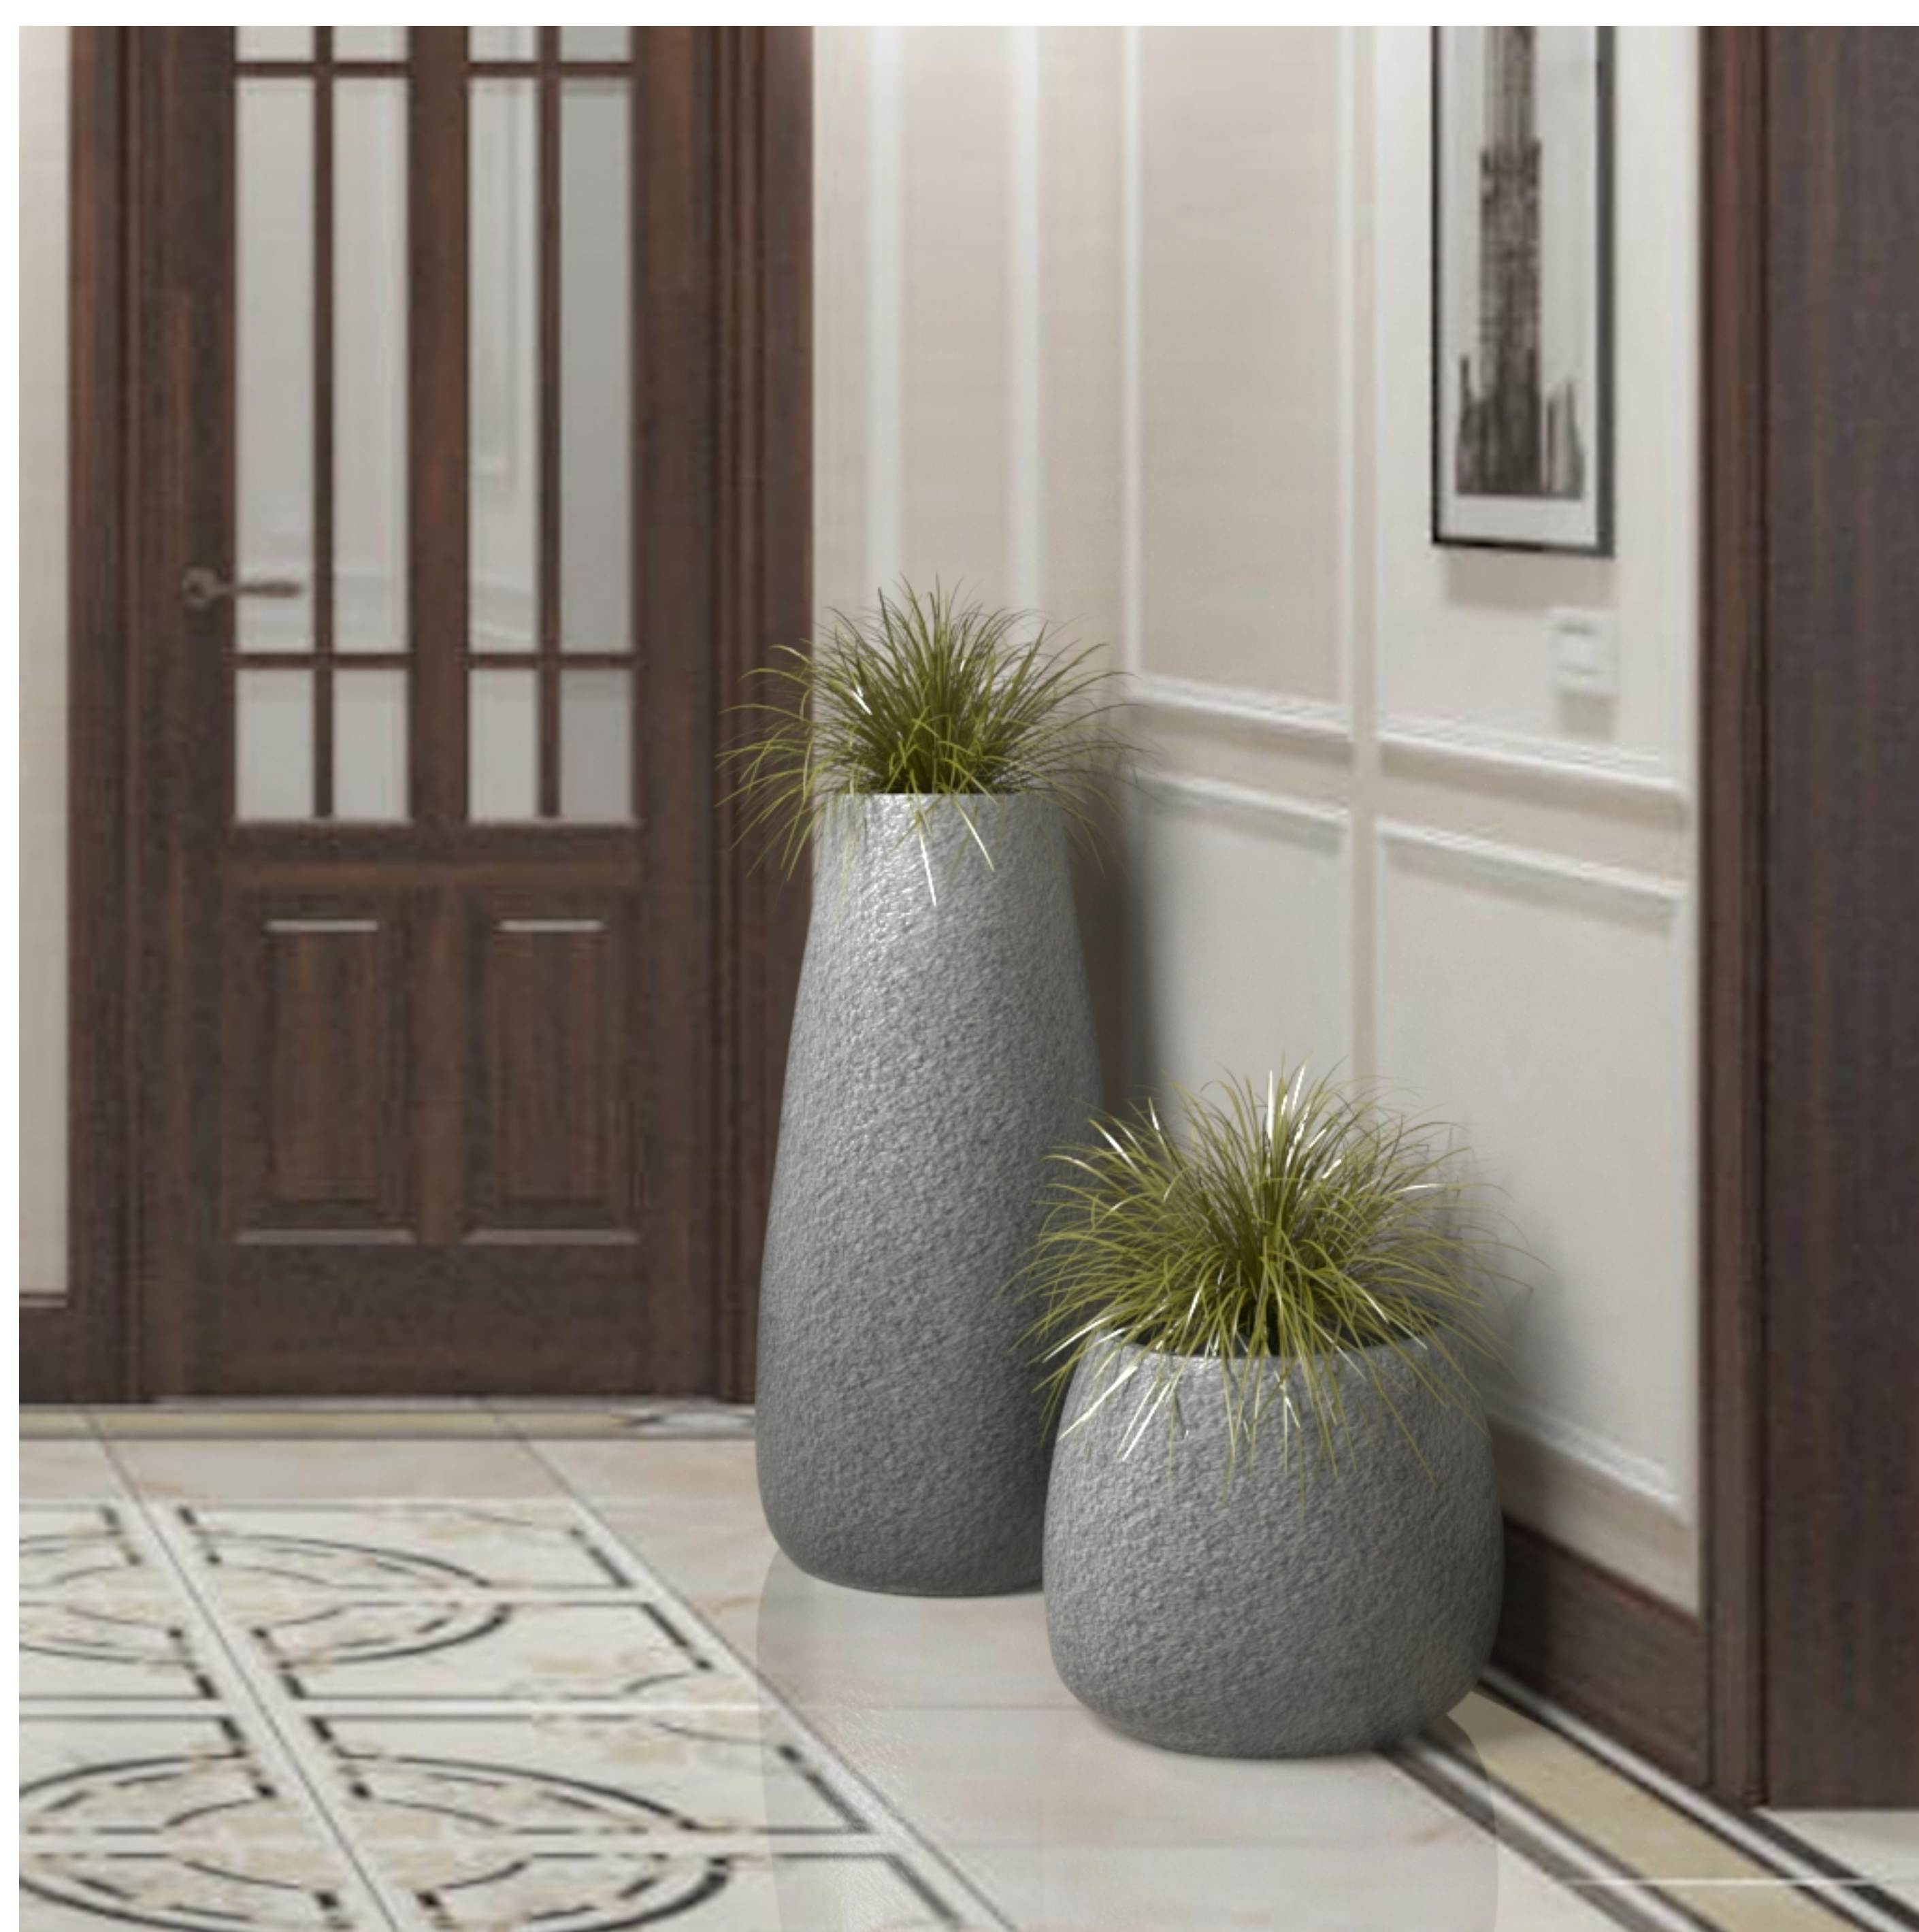

Материал: стеклопластик

КАШПО HI-TECH

Размер S: 600мм x 450мм x 450мм (80 л)

Размер M: 800мм x 450мм x 450мм (100 л)

Размер L: 1000мм x 500мм x 500мм (180 л)

Покрытие: топкоут,
текстура

Любой цвет по RAL

ΚΑΣΠΟ
**MODERN
STONE**