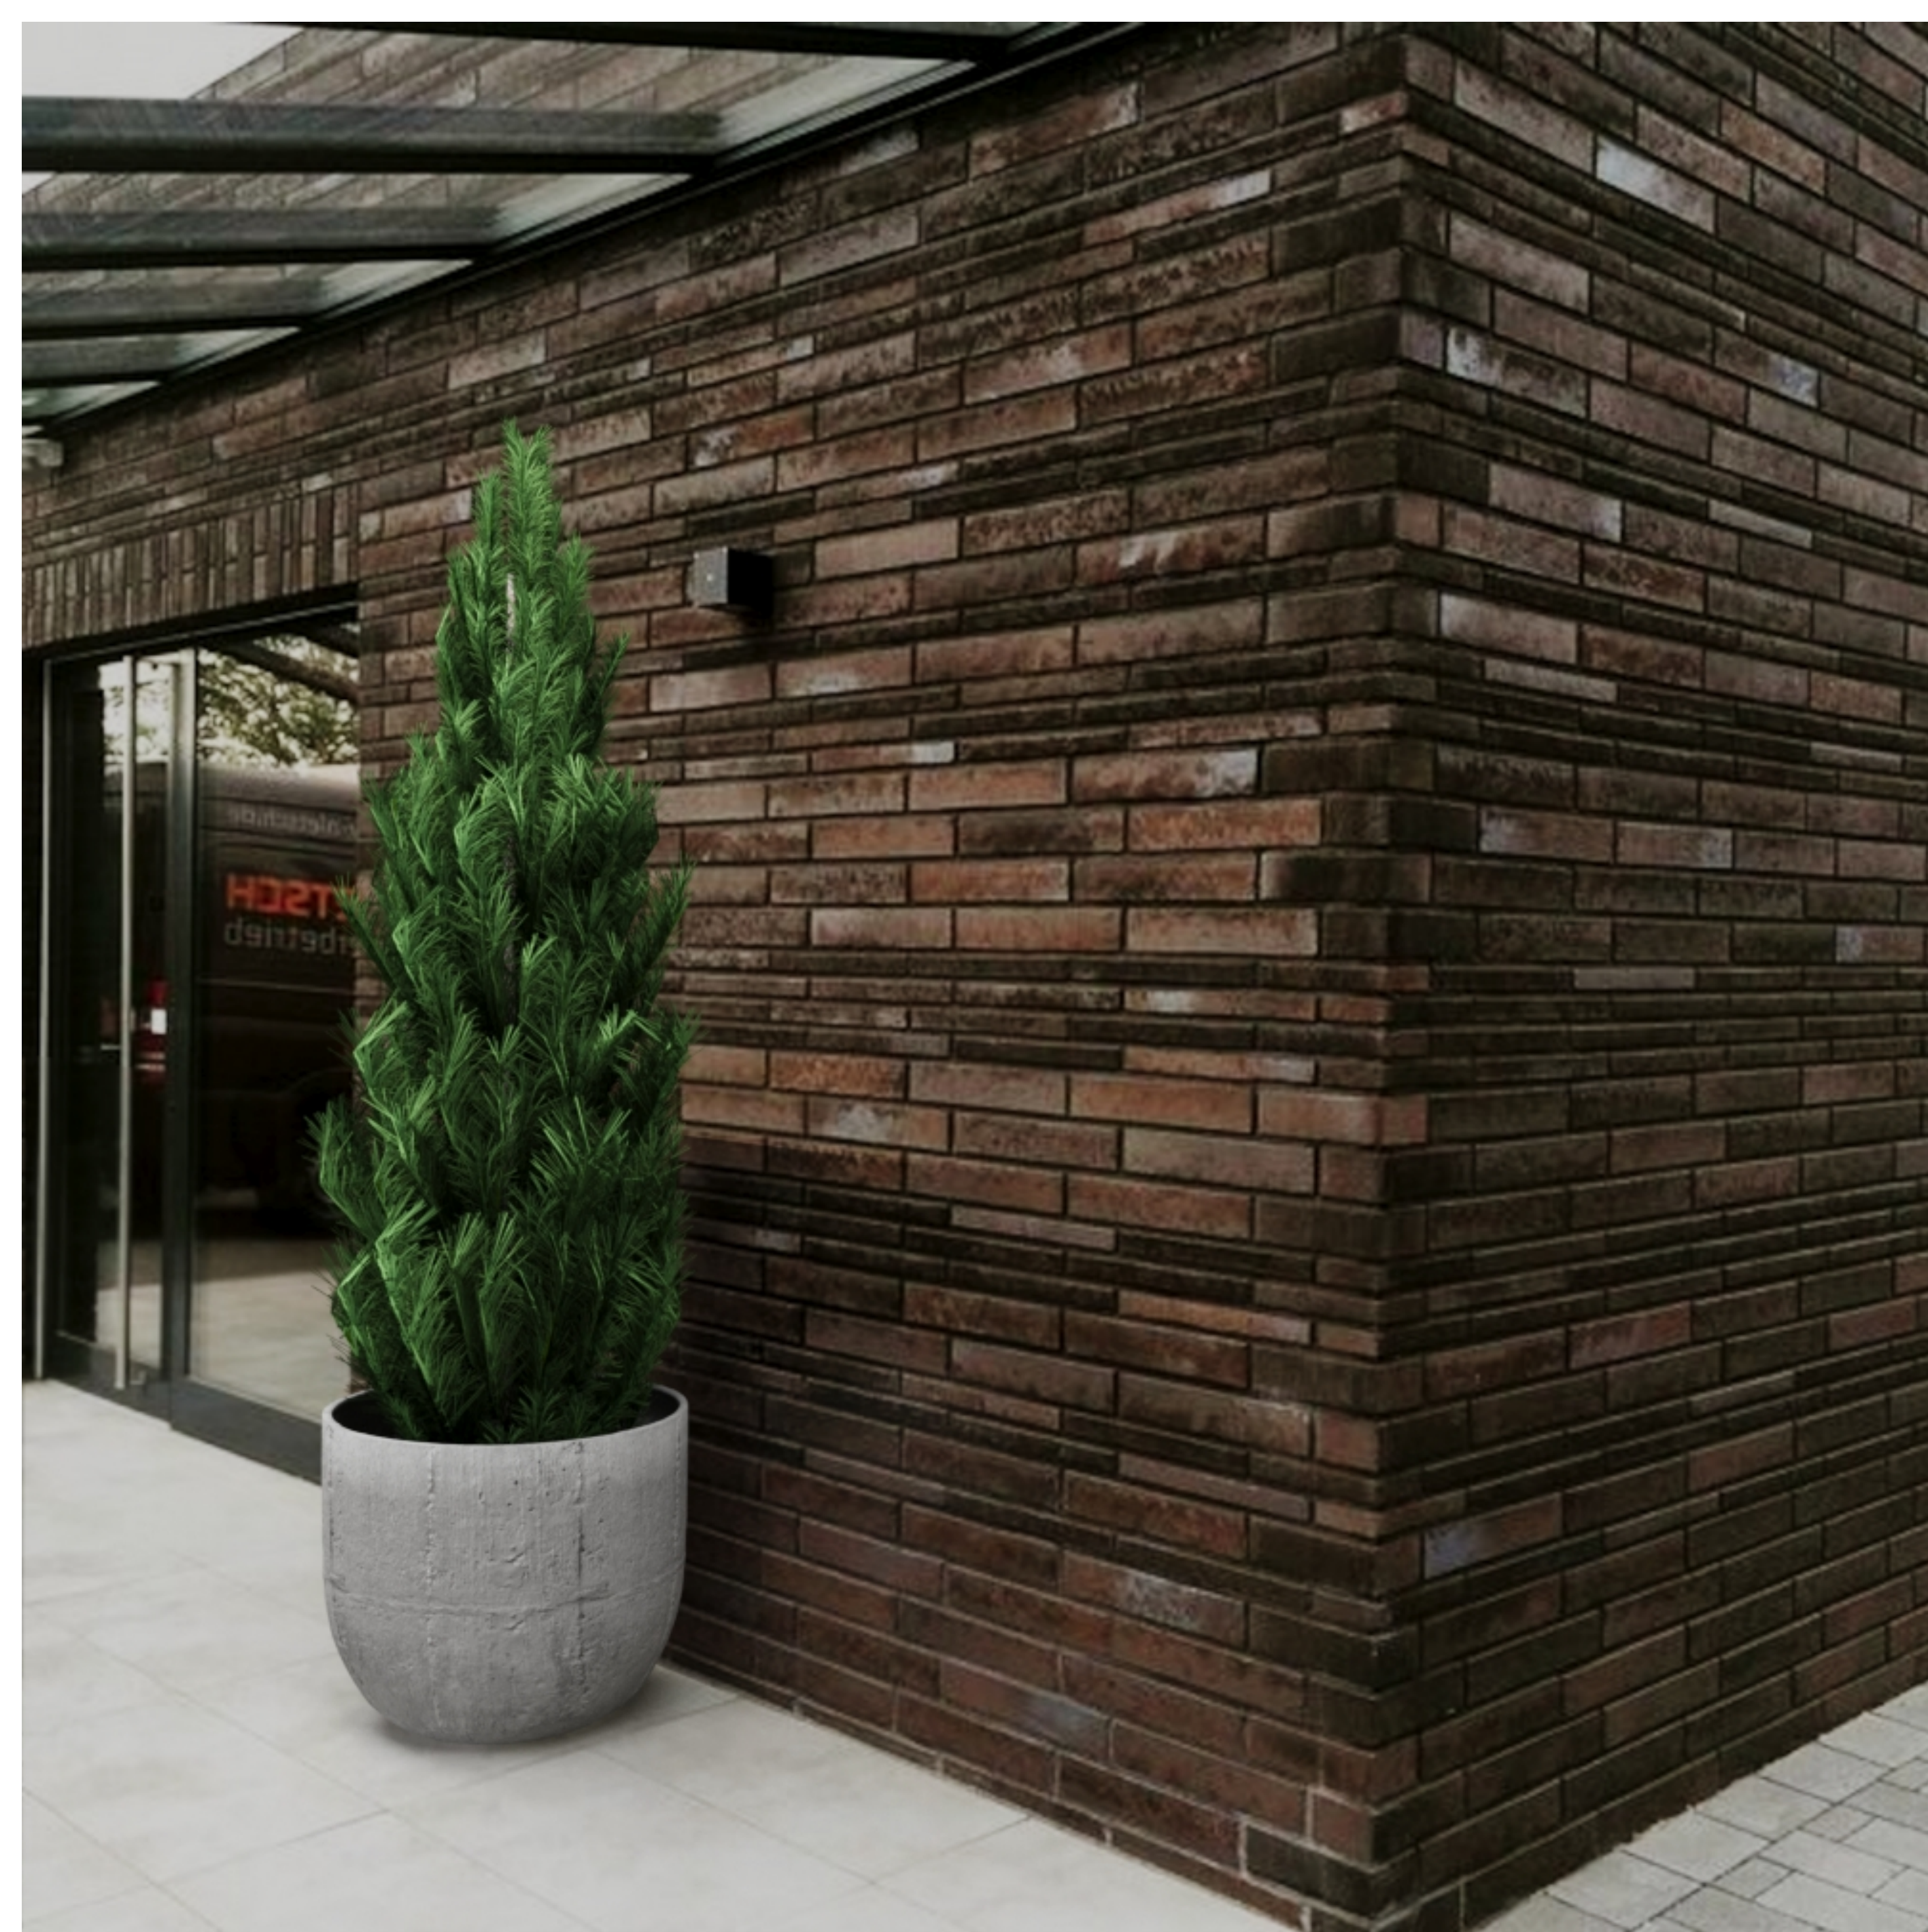

ΚΑΛΥΠΟ
AMSTERDAM