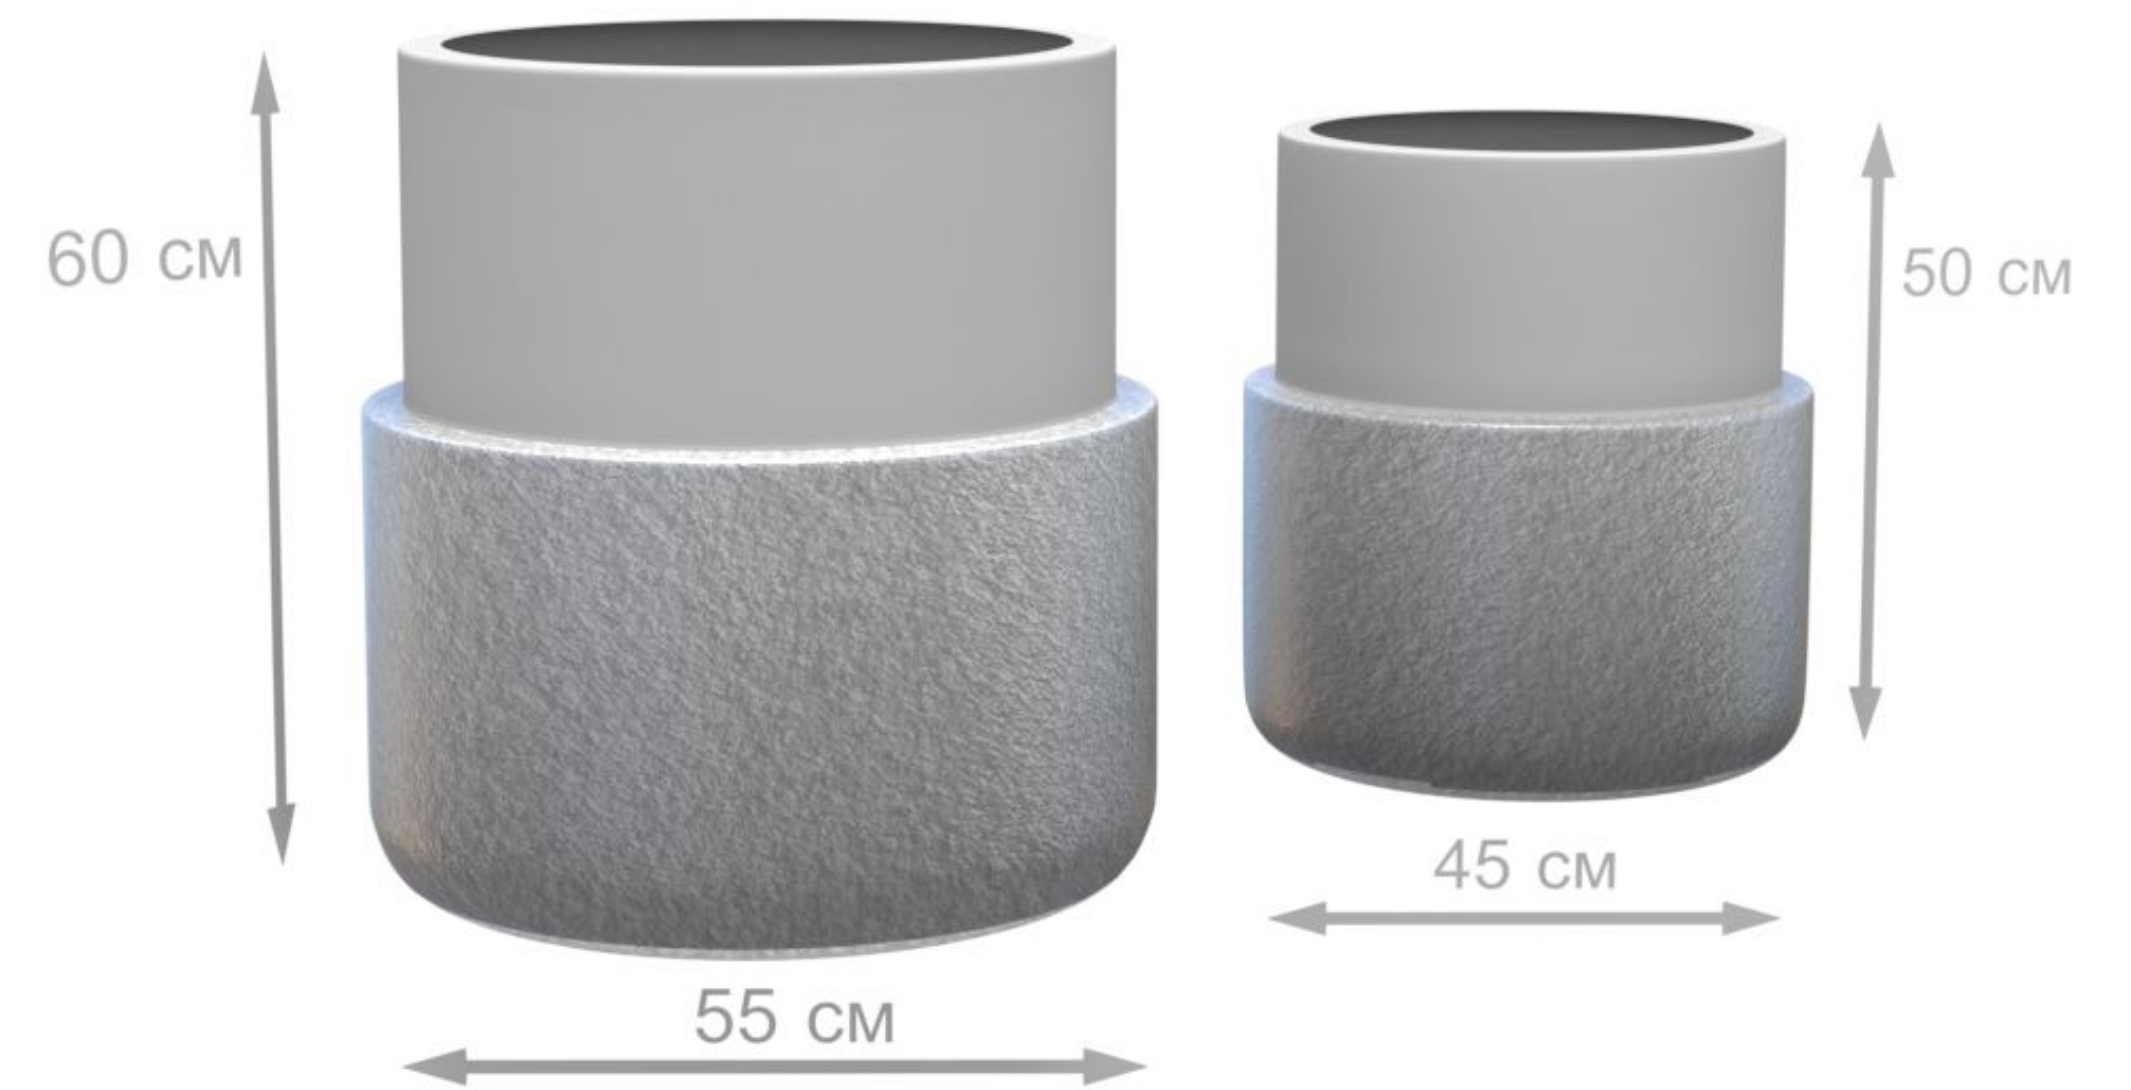

ΚΑΣΠΟ WALL

Материал: стеклопластик

КАШПО WALL

Размер: 840мм x 230мм x 800мм (150 л)

Покрытие: топкоут,
текстура

Любой цвет по RAL

ΚΑΨΠΟ SIDE

Материал: стеклопластик

КАШПО SIDE

Размер: 190мм x 190мм x 800мм (30 л)

Покрытие: топкоут,
текстура

Любой цвет по RAL

ΚΑΣΠΟ ΡΟΤ

Материал: стеклопластик

КАШПО MODERN POT

Размер: 420мм x d420мм (60 л)

Размер М: 700мм x 450мм x 450мм

Размер L: 900мм x 450мм x 450мм

Покрытие: топкоут,
текстура

Любой цвет по RAL

ΚΑΣΠΟ BUBBLE

Материал: стеклопластик

Размер S: 280мм x d330мм

Размер M: 330мм x d380мм

Покрытие: топкоут,
текстура

Любой цвет по RAL

КАШПО BUBBLE

ΚΑΣΠΟ COUPLE

Материал: стеклопластик

Размер М: 500мм x d450мм

Размер L: 600мм x d550мм

Покрытие: топкоут,
текстура