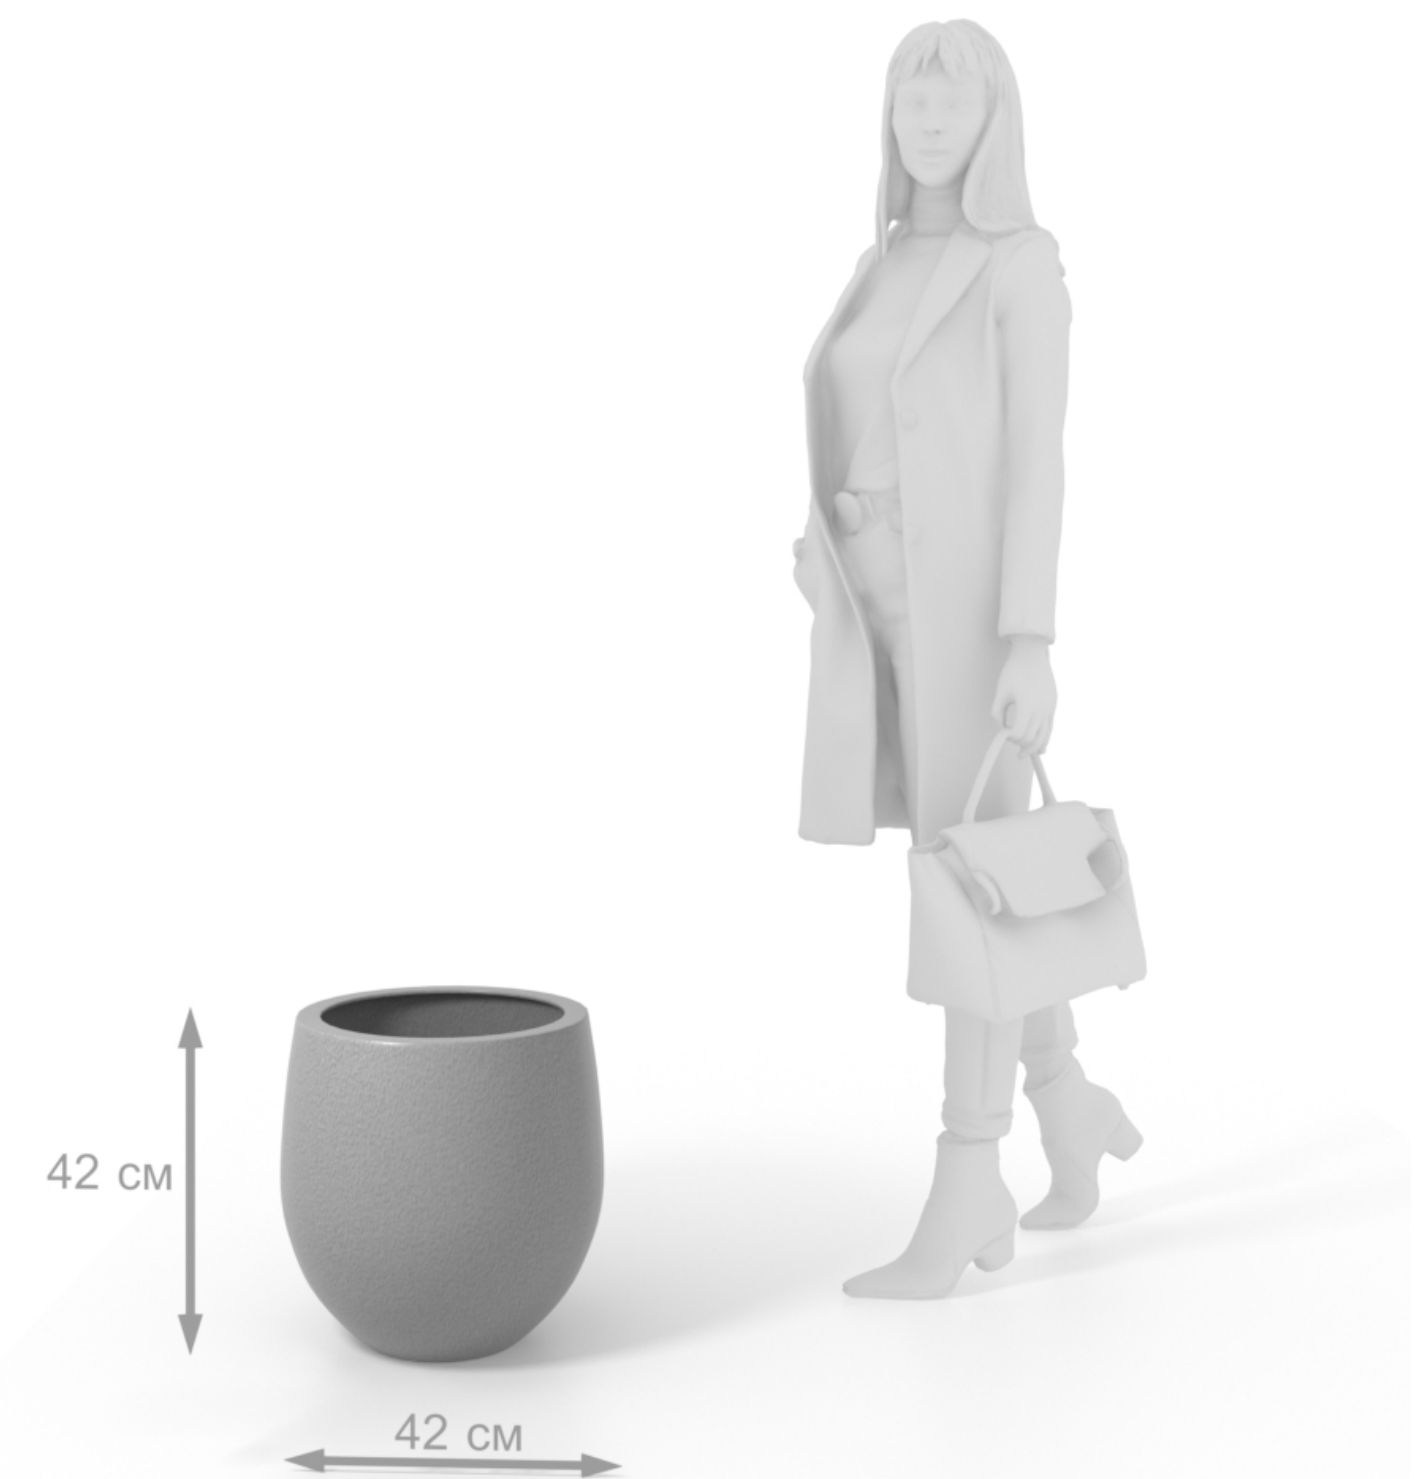

ΚΑΣΠΟ WALL

Материал: стеклопластик

КАШПО WALL

Размер: 840мм x 230мм x 800мм (150 л)

Покрытие: топкоут,
текстура

Любой цвет по RAL

ΚΑΨΠΟ SIDE

Материал: стеклопластик

КАШПО SIDE

Размер: 190мм x 190мм x 800мм (30 л)

Покрытие: топкоут,
текстура

Любой цвет по RAL

ΚΑΣΠΟ ΡΟΤ

Материал: стеклопластик

КАШПО MODERN POT

Размер: 420мм x d420мм (60 л)

Покрытие: топкоут,
текстура

Любой цвет по RAL

ΚΑΣΠΟ SHADOW

Материал: стеклопластик

КАШПО SHADOW

Размер: 600мм x d460мм (100 л)

Покрытие: топкоут,
текстура

Любой цвет по RAL

ΚΑΣΠΟ
CONE

Материал: стеклопластик

КАШПО CONE

Размер: 800мм x d365мм (80 л)

Размер: 900мм x d468мм (120 л)

Покрытие: топкоут,
текстура

Любой цвет по RAL

ΚΑΨΠΟ HI-TECH