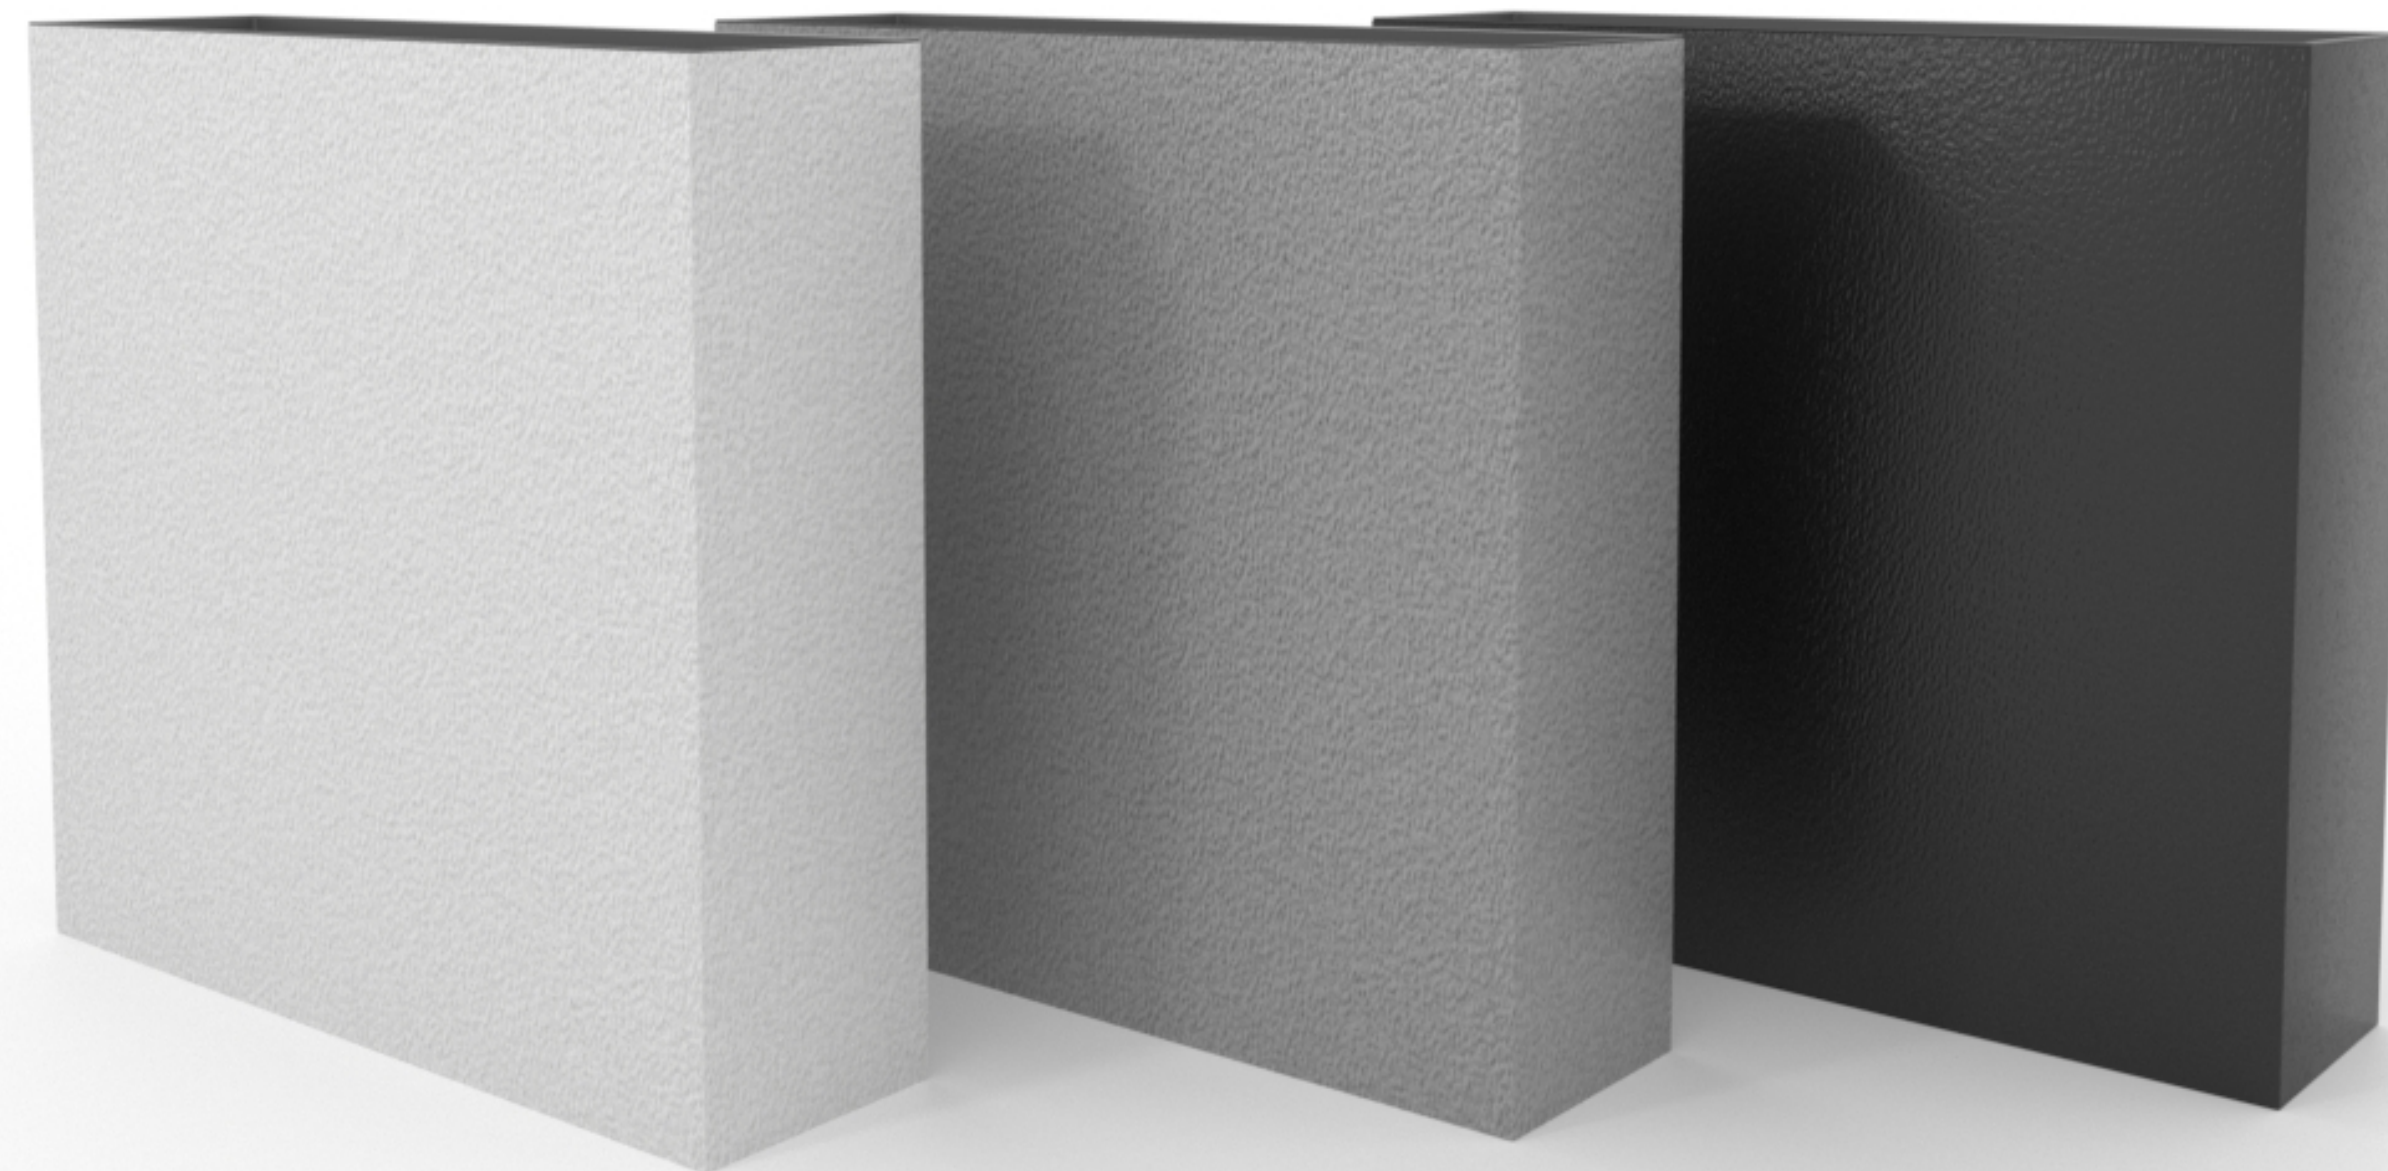

ΚΑΣΠΟ WALL

Материал: стеклопластик

КАШПО WALL

Размер: 840мм x 230мм x 800мм (150 л)

Покрытие: топкоут,
текстура

Любой цвет по RAL

ΚΑΨΠΟ SIDE

Материал: стеклопластик

КАШПО SIDE

Размер: 190мм x 190мм x 800мм (30 л)

Покрытие: топкоут,
текстура

Любой цвет по RAL

ΚΑΣΠΟ ΡΟΤ

Материал: стеклопластик

КАШПО MODERN POT

Размер: 420мм x d420мм (60 л)

Покрытие: топкоут,
текстура

Любой цвет по RAL

ΚΑΣΠΟ SHADOW

Материал: стеклопластик

КАШПО SHADOW

Размер: 600мм x d460мм (100 л)

Покрытие: топкоут,
текстура

Любой цвет по RAL