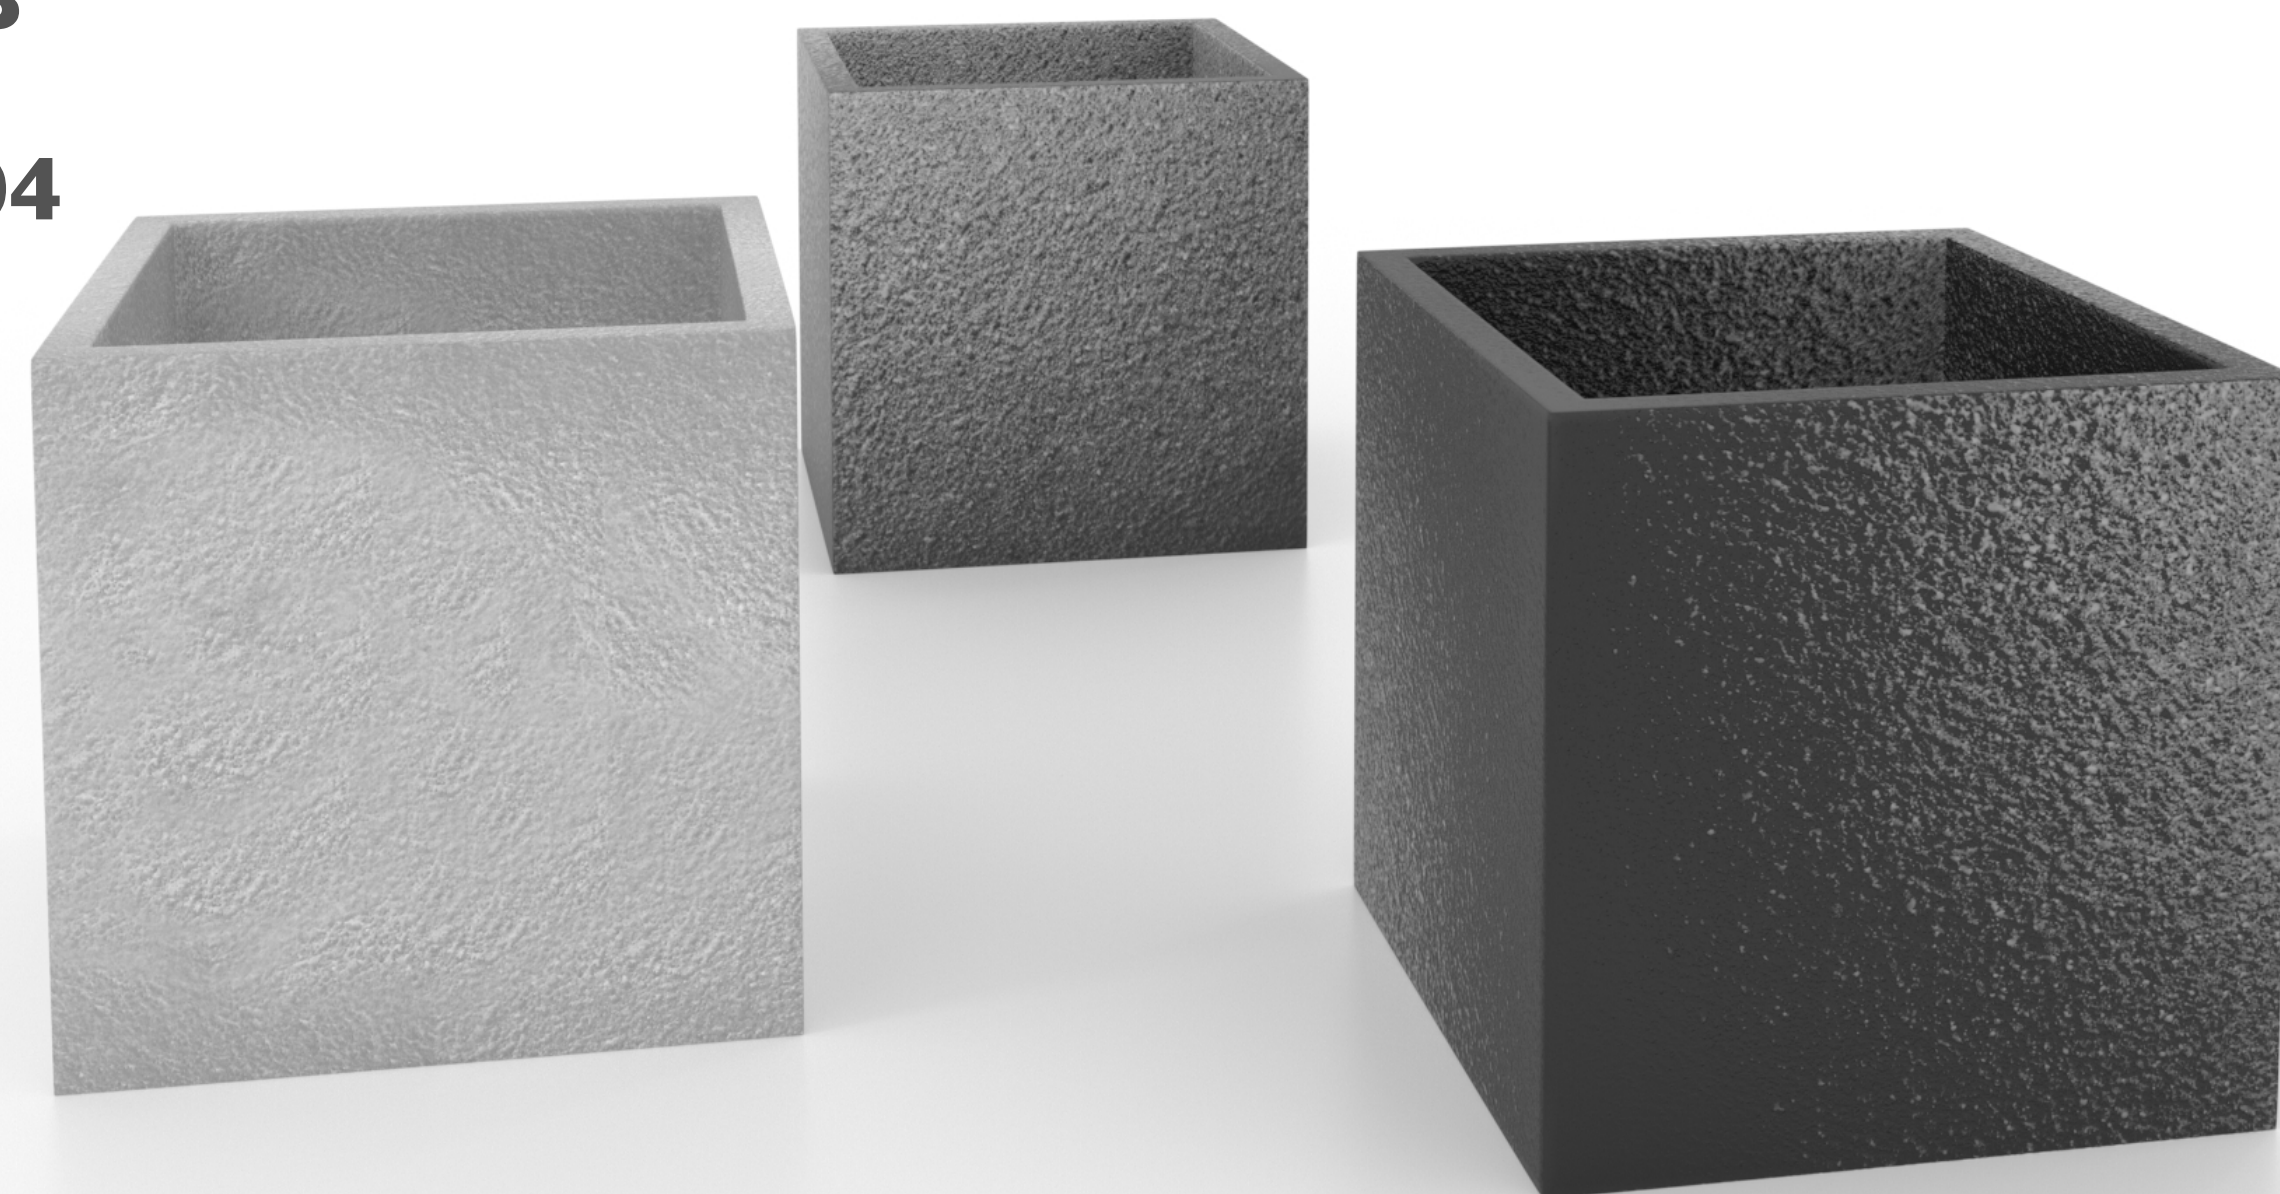

ΚΑΣΠΟ WALL

Материал: стеклопластик

КАШПО WALL

Размер: 840мм x 230мм x 800мм (150 л)

Покрытие: топкоут,
текстура

Любой цвет по RAL

ΚΑΨΠΟ SIDE

Материал: стеклопластик

КАШПО SIDE

Размер: 190мм x 190мм x 800мм (30 л)

Покрытие: топкоут,
текстура

Любой цвет по RAL

ΚΑΣΠΟ ΡΟΤ

Материал: стеклопластик

КАШПО MODERN POT

Размер: 420мм x d420мм (60 л)

Покрытие: топкоут,
текстура

Любой цвет по RAL

ΚΑΣΠΟ SHADOW

Материал: стеклопластик

КАШПО SHADOW

Размер: 600мм x d460мм (100 л)

Покрытие: топкоут,
текстура

Любой цвет по RAL

Материал: стеклопластик

КАШПО MODERN STONE

Размер М: 400мм x 450мм x 350мм (60 л)

Размер L: 900мм x 400мм x 400мм (150 л)

Покрытие: топкоут,
текстура

Любой цвет по RAL

ΚΑΛΗΠΟ TILT

Материал: стеклопластик