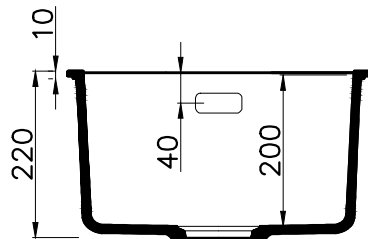

Подстольный монтаж мойки (U)

* При подстольном монтаже мойки, уточняйте размеры аксессуаров (коландер, разделочная доска)

Условные обозначения	
	Линия выреза

* Точные размеры мойки необходимо измерять непосредственно на устанавливаемом оборудовании