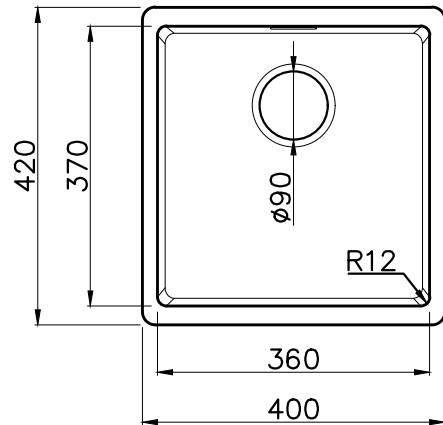

Подстольный монтаж мойки (U)

* При подстольном монтаже мойки, уточняйте размеры аксессуаров (коландер, разделочная доска)

Условные обозначения	
	Линия выреза

* Точные размеры мойки необходимо измерять непосредственно на устанавливаемом оборудовании

KATA 40-U
(PA/BE/CA/SA/DC/BL/GR)

BASE
45

KATA 40-U PA	4993393
KATA 40-U BE	4993394
KATA 40-U CA	4993392
KATA 40-U SA	4993422
KATA 40-U DC	4993395
KATA 40-U BL	4993396
KATA 40-U GR	4993397