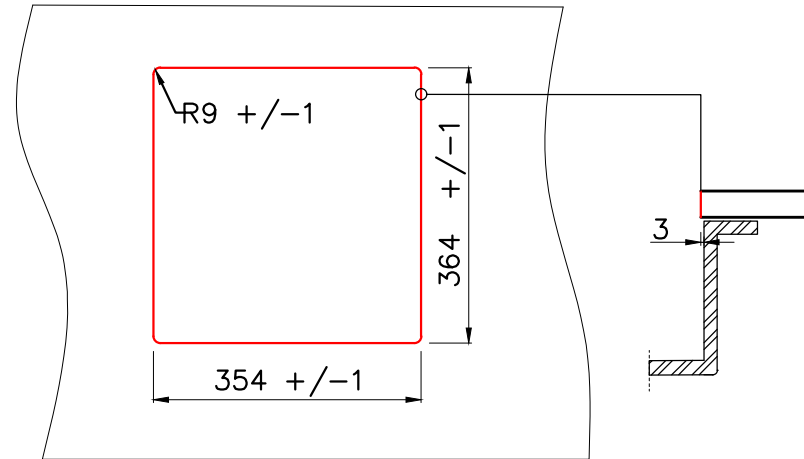

Подстольный монтаж мойки (U)

* При подстольном монтаже мойки, уточняйте размеры аксессуаров (коландер, разделочная доска)

Условные обозначения	
	Линия выреза

* Точные размеры мойки необходимо измерять непосредственно на устанавливаемом оборудовании