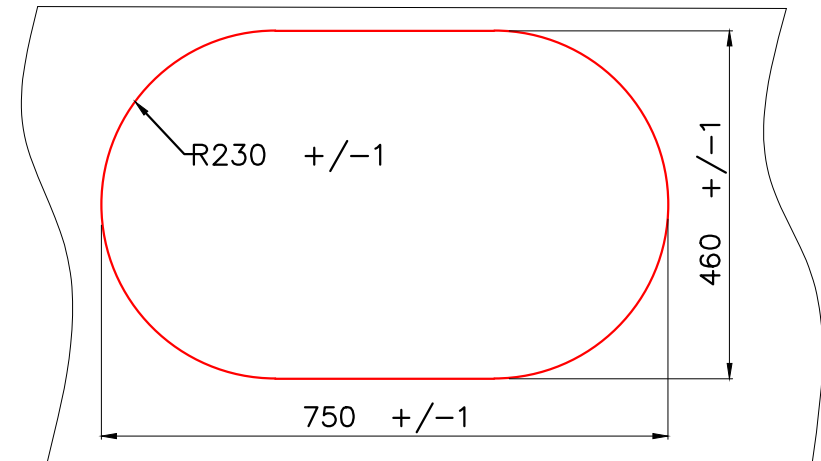

Врезной монтаж мойки (I)

Условные обозначения	
	Линия выреза

* Точные размеры мойки необходимо измерять непосредственно на устанавливаемом оборудовании