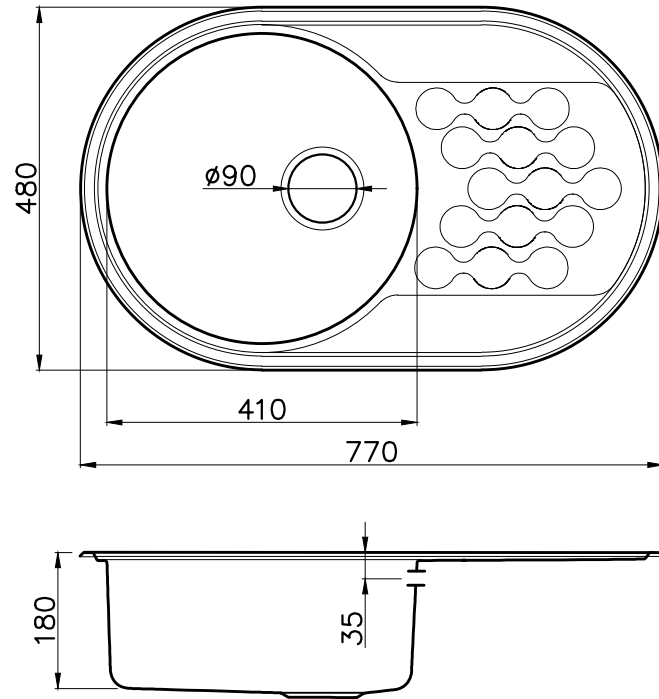

Врезной монтаж мойки (I)

Условные обозначения	
	Линия выреза

* Точные размеры мойки необходимо измерять непосредственно на устанавливаемом оборудовании