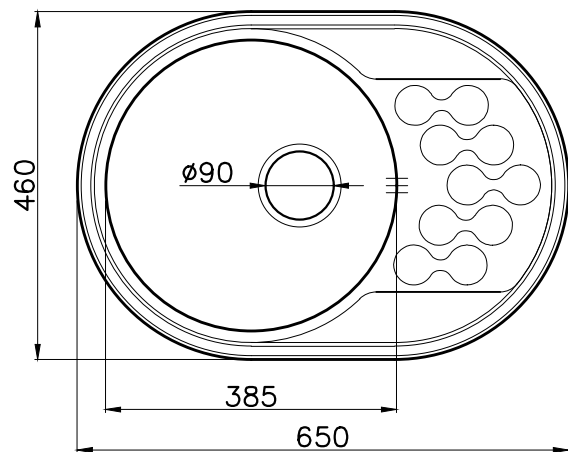

Врезной монтаж мойки (I)

Условные обозначения	
	Линия выреза

\* Точные размеры мойки необходимо измерять непосредственно на устанавливаемом оборудовании