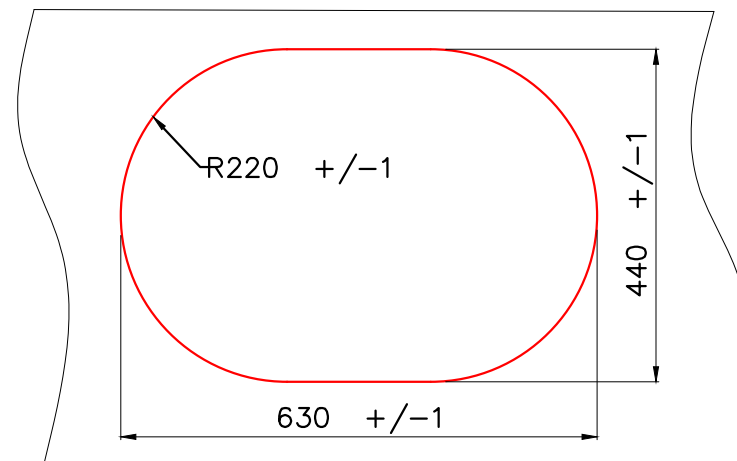

Врезной монтаж мойки (I)

Условные обозначения	
	Линия выреза

\* Точные размеры мойки необходимо измерять непосредственно на устанавливаемом оборудовании