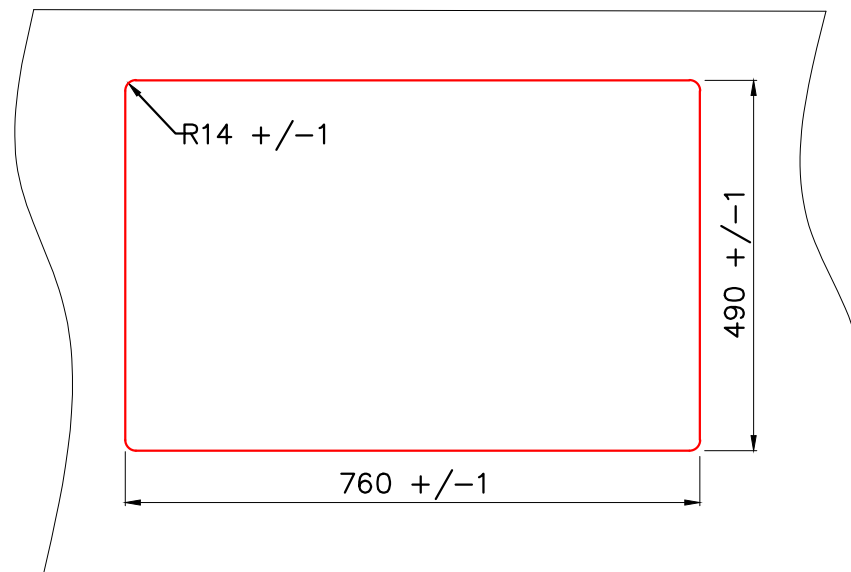

Врезной монтаж мойки (I)

| Условные обозначения  |              |
|---|--------------|
|  | Линия выреза |

\* Точные размеры мойки необходимо измерять непосредственно на устанавливаемом оборудовании

DAISEN 78-LB  
(PA/BE/CA/SA/DC/BL/GR)