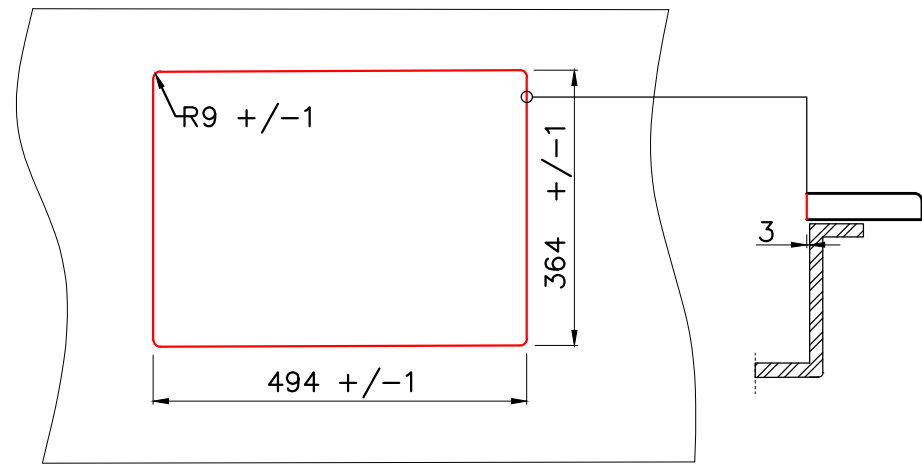

Подстольный монтаж мойки (U)

\* При подстольном монтаже мойки, уточняйте размеры аксессуаров (коландер, разделочная доска)

Условные обозначения	
	Линия выреза

\* Точные размеры мойки необходимо измерять непосредственно на устанавливаемом оборудовании