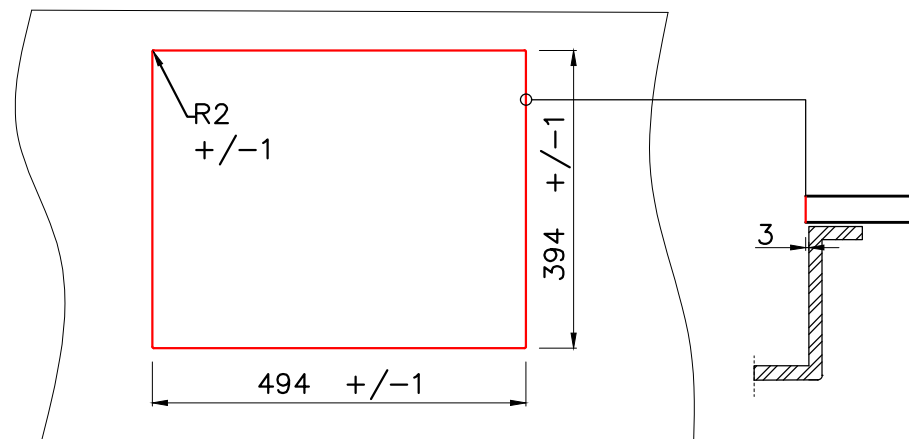

Подстольный монтаж мойки (U)

\* При подстольном монтаже мойки, уточняйте размеры аксессуаров (коландер, разделочная доска)

Условные обозначения	
—	Линия выреза

\* Точные размеры мойки необходимо измерять непосредственно на устанавливаемом оборудовании