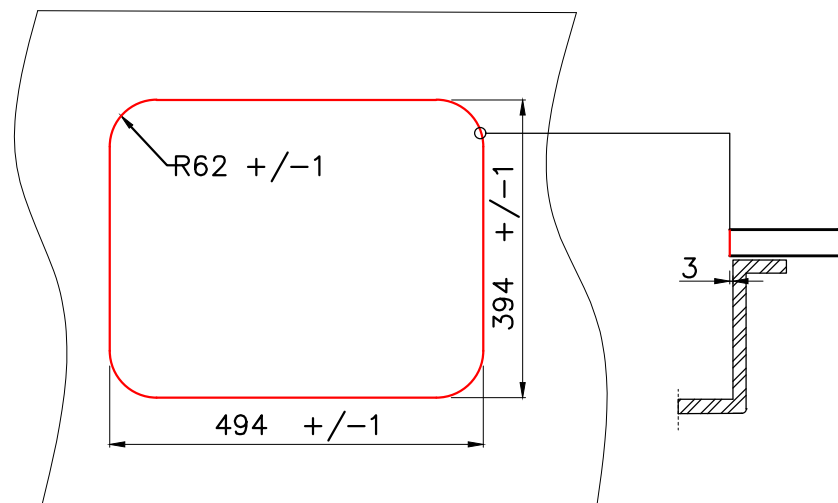

Врезной монтаж мойки (I)

Подстольный монтаж мойки (U)

* При подстольном монтаже мойки, уточняйте размеры аксессуаров (коландер, разделочная доска)

Условные обозначения	
	Линия выреза

* Точные размеры мойки необходимо измерять непосредственно на устанавливаемом оборудовании