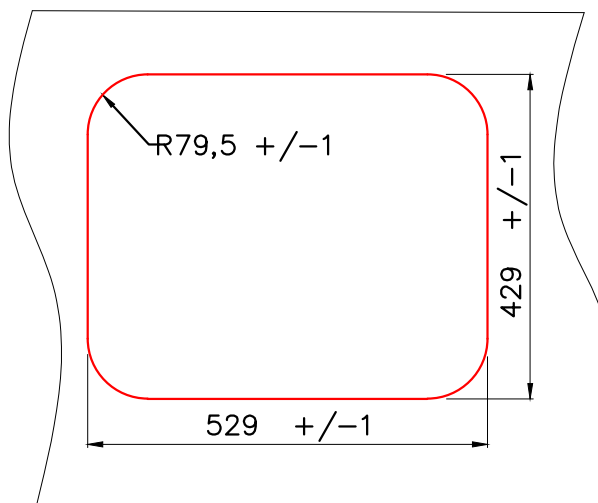

Врезной монтаж мойки (I)

Подстольный монтаж мойки (U)

* При подстольном монтаже мойки, уточняйте размеры аксессуаров (коландер, разделочная доска)

Условные обозначения	
	Линия выреза

* Точные размеры мойки необходимо измерять непосредственно на устанавливаемом оборудовании