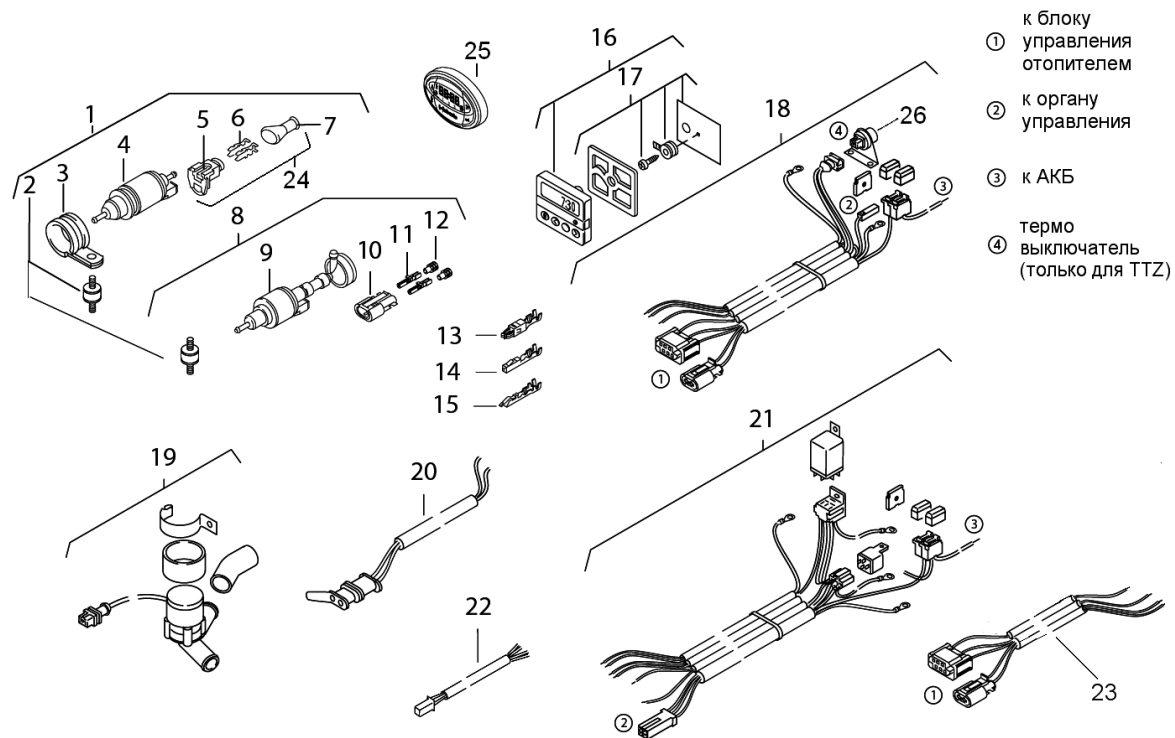

Каталог запасных частей

Thermo Top C / E / Z

бензин
дизель

Поз.	КОЛ-ВО					Актуальный Ид №	Старый номер	название	замечания
	Z		C		E				
	D	B	D	B	D				
1	x					93005D	93005C	ремонтный отопитель TTZ.07 12V дизель	без эл. проводки
2			x			93002C	93002C	ремонтный отопитель TTC.16 12V дизель	без эл. проводки
2		x				93001C	93001C	ремонтный отопитель TTC.17 12V бензин	без эл. проводки
2			x			9007863B	9007863B	ремонтный отопитель Tele TTC.300 12V дизель	без эл. проводки
3					x	67957C	67957C	ремонтный отопитель TTE.01 12V дизель	без эл. проводки
3				x		67958C	67958C	ремонтный отопитель TTE.02 12V бензин	без эл. проводки
4	1		1		1	1322639A	92995D	горелка дизельная + штифт накала	с уплотнением
4		1		1		1322849A	92335D	горелка бензиновая + штифт накала	с уплотнением

Поз.	КОЛ-ВО					Актуальный Ид №	Старый Ид №	название	замечания
	Z		C		E				
	D	B	D	B	D				
1		1		1		28174B	28174B	топливный насос-дозатор DP2 12V бензин (пакет)	с установочным комплектом
2		1		1		1310378A	1310378A	демпфер резино-металлический М6	25x10 М6 замена 462543
3		1		1		1320106A	21499A	хомут Ø 35 обрезиненный	
4		1		1		1320316A	9012871B	насос – дозатор DP 2 12V	замена 19486B
5		1		1		1320562A	497088	корпус герметичного разъёма (гнездо)	2x контактное
6		2		2		1321023A	25014A	контакт пружинный низкий 2.8	со стальной пружиной
7		1		1		1320561A	497053	защитный колпачок	резина