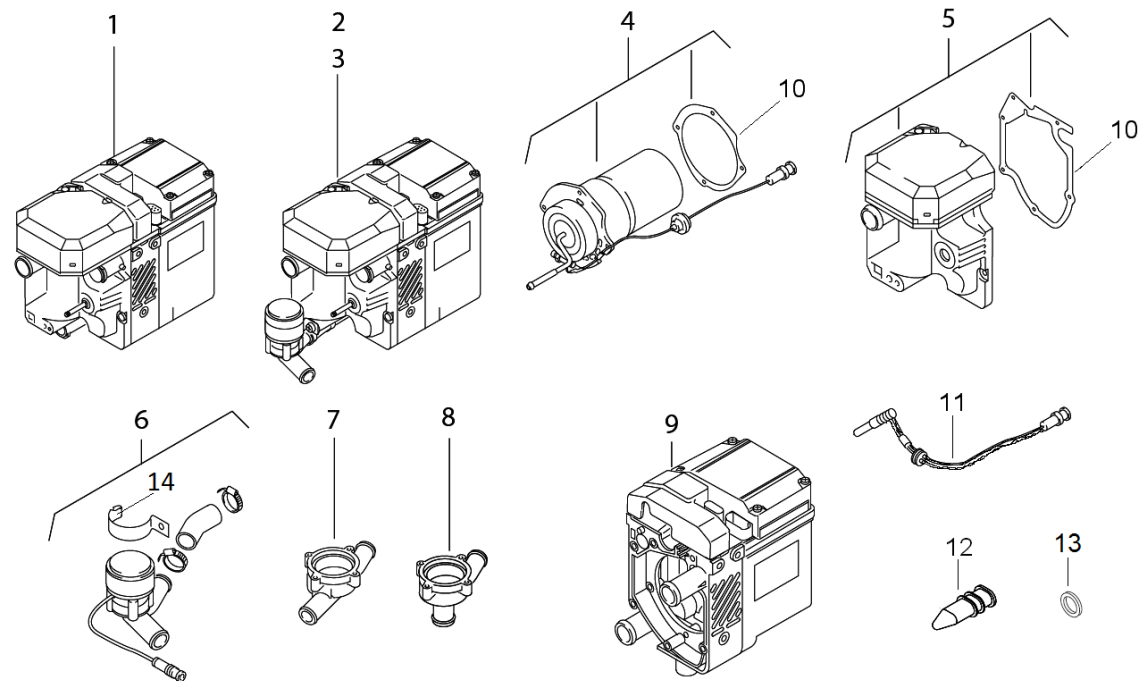

Поз.	КОЛ-ВО					Актуальный Ид №	Старый номер	название	замечания
	Z		C		E				
	D	B	D	B	D				
1	x					93005D	93005C	ремонтный отопитель TTZ.07 12V дизель	без эл. проводки
2			x			93002C	93002C	ремонтный отопитель TTC.16 12V дизель	без эл. проводки
2		x				93001C	93001C	ремонтный отопитель TTC.17 12V бензин	без эл. проводки
2			x			9007863B	9007863B	ремонтный отопитель Tele TTC.300 12V дизель	без эл. проводки
3					x	67957C	67957C	ремонтный отопитель TTE.01 12V дизель	без эл. проводки
3				x		67958C	67958C	ремонтный отопитель TTE.02 12V бензин	без эл. проводки
4	1		1		1	1322639A	92995D	горелка дизельная + штифт накала	с уплотнением
4		1		1		1322849A	92335D	горелка бензиновая + штифт накала	с уплотнением