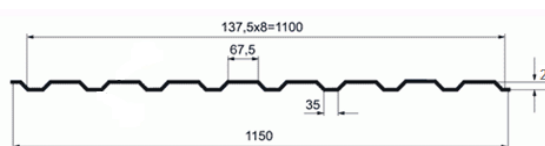

Профлист С 8

Размер	t,мм	Цена,руб	
		Окрашенный	Н/окр.
1200/1150х 2000	0,35	910	870
	0,40	1 100	-
1200/1150х 6000	0,35	2 730	2 610
	0,40	3 300	-

Профлист С 10

Размер	t,мм	Цена, руб/м2	
		Окрашенный	Н/окр.
1130/1100	0,65	-	390

Профлист МП 20

Размер	t,мм	Цена,руб	
		Окрашенный	Н/окр.
1150/1100х 6000	0,40	3 340	2 990
	0,45	-	-

Профлист С 21

Размер	t,мм	Цена,руб	
		Окрашенный	Н/окр.
1051/1000х 6000	0,40	3 340	2 990
	0,45	-	3 150

Профлист С 44

Размер	t,мм	Цена,руб	
		Окрашенный	Н/окр.
1047/1000х 6000	0,50	-	3 520

Штакет

Размер	t,мм	Цена,руб	
		Полиэстер	Премиум
85 x 1250	0,50	112	-
110 x 1250	0,50	138	182

Металлочерепица «Монтеррей»

Толщина стали = 0,45мм.

Цена за 1 м² = 635 руб.

Металлочерепица изготавливается по фактическим размерам Вашей кровли, для этого производится индивидуальный расчет длины листов с предоставлением схемы раскладки.