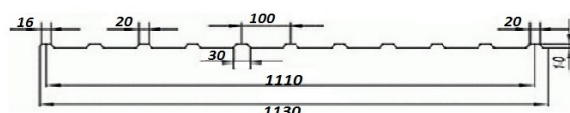

Профлист С 10

Размер	t,мм	Цена, руб/м2	
		Окрашенный	Н/окр.
1130/1100	0,65	-	390

Профлист МП 20

Размер	t,мм	Цена,руб	
		Окрашенный	Н/окр.
1150/1100х 6000	0,40	3 340	2 990
	0,45	-	-