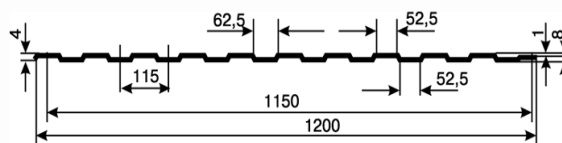

Профлист С 8

Размер	t,мм	Цена,руб	
		Окрашенный	Н/окр.
1200/1150х 2000	0,35	910	870
	0,40	1 100	-
1200/1150х 6000	0,35	2 730	2 610
	0,40	3 300	-