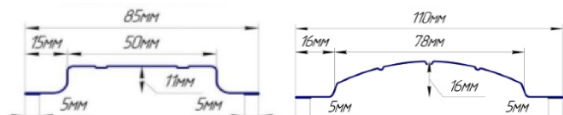

### Штакет

Размер	t,мм	Цена,руб	
		Полиэстер	Премиум
85 x 1250	0,50	112	-
110 x 1250	0,50	138	182