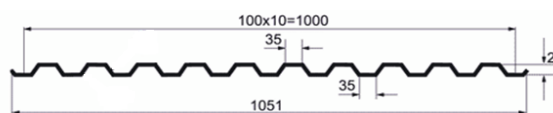

Профлист С 21

Размер	t,мм	Цена,руб	
		Окрашенный	Н/окр.
1051/1000х 6000	0,40	3 340	2 990
	0,45	-	3 150