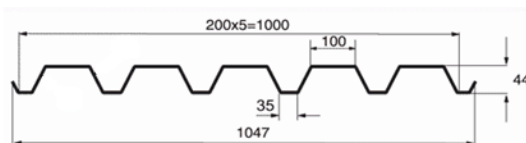

### Штакет

Размер	t,мм	Цена,руб	
		Полиэстер	Премиум
85 x 1250	0,50	112	-
110 x 1250	0,50	138	182