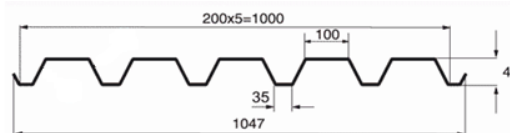

Размер	t,мм	Цена,руб	
		Полиэстер	Цинк
1150/1100x 6000	0,40	-	3 000

Профлист С 21

Размер	t,мм	Цена,руб	
		Полиэстер	Цинк
1051/1000x 6000	0,40	3 990	3 000

Профлист С 44

Размер	t,мм	Цена,руб	
		Полиэстер	Цинк
1047/1000x 6000	0,50	-	3 500

Штакет

Размер	t,мм	Цена,руб	
		Полиэстер	Премиум
85 x 1250	0,50	143	-
110 x 1250	0,50	174	242

Металлочерепица «Монтеррей»

Толщина стали = 0,45мм.

Цена за 1 м² = 790 руб.

Цвета:

- RAL 7024 Графитовый серый
- RAL 8017 Шоколад
- RAL 3005 Красное вино
- RAL 6005 Зеленый мох
- RAL 5005 Сигнально синий

Металлочерепица изготавливается по фактическим размерам Вашей кровли, для этого производится индивидуальный расчет длины листов с предоставлением схемы раскладки.