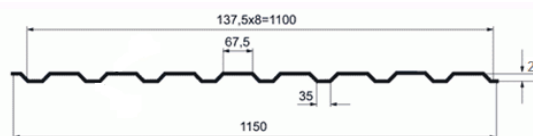

Профлист С 8

Размер	t,мм	Цена,руб	
		Полиэстер	Цинк
1200/1150x 2000	0,35	1 200	950
	0,40	1 330	-
1200/1150x 6000	0,35	3 600	2 850
1200/1150x 2000 (дуб)	0,40	2 300	-
1200/1150x 3000 (дуб)	0,45	3 270	-

Профлист МП 20

Размер	t,мм	Цена,руб	
		Полиэстер	Цинк
1150/1100x 6000	0,40	-	3 000

Профлист С 21

Размер	t,мм	Цена,руб	
		Полиэстер	Цинк
1051/1000x 6000	0,40	3 990	3 000

Профлист С 44

Размер	t,мм	Цена,руб	
		Полиэстер	Цинк
1047/1000x 6000	0,50	-	3 500

Штакет

Размер	t,мм	Цена,руб	
		Полиэстер	Премиум
85 x 1250	0,50	143	-
110 x 1250	0,50	174	242

Металлочерепица «Монтеррей»

Толщина стали = 0,45мм.

Цена за 1 м² = 790 руб.

Цвета:

- RAL 7024 Графитовый серый
- RAL 8017 Шоколад
- RAL 3005 Красное вино
- RAL 6005 Зеленый мох
- RAL 5005 Сигнально синий

Металлочерепица изготавливается по фактическим размерам Вашей кровли, для этого производится индивидуальный расчет длины листов с предоставлением схемы раскладки.