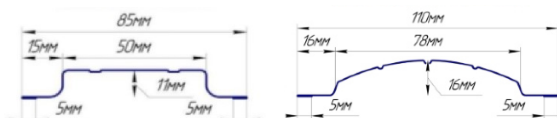

Размер	t,мм	Цена,руб	
		Полиэстер	Цинк
1150/1100x 6000	0,40	-	3 000

Профлист С 21

Размер	t,мм	Цена,руб	
		Полиэстер	Цинк
1051/1000x 6000	0,40	3 990	3 000

Профлист С 44

Размер	t,мм	Цена,руб	
		Полиэстер	Цинк
1047/1000x 6000	0,50	-	3 500

Штакет

Размер	t,мм	Цена,руб	
		Полиэстер	Премиум
85 x 1250	0,50	143	-
110 x 1250	0,50	174	242

Металлочерепица «Монтеррей»

Толщина стали = 0,45мм.

Цена за 1 м² = 790 руб.

Цвета:

- RAL 7024 Графитовый серый
- RAL 8017 Шоколад
- RAL 3005 Красное вино
- RAL 6005 Зеленый мох
- RAL 5005 Сигнально синий

Металлочерепица изготавливается по фактическим размерам Вашей кровли, для этого производится индивидуальный расчет длины листов с предоставлением схемы раскладки.