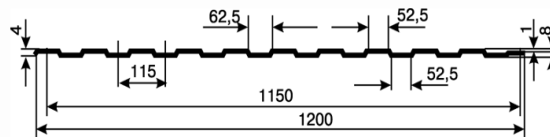

Профлист С 8

Размер	t,мм	Цена,руб	
		Полиэстер	Цинк
1200/1150x 2000	0,35	1 200	950
	0,40	1 330	-
1200/1150x 6000	0,35	3 600	2 850
1200/1150x 2000 (дуб)	0,40	2 300	-
1200/1150x 3000 (дуб)	0,45	3 270	-

Профлист МП 20

Размер	t,мм	Цена,руб	
		Полиэстер	Цинк
1150/1100x 6000	0,40	-	3 000

Профлист С 21

Размер	t,мм	Цена,руб	
		Полиэстер	Цинк
1051/1000x 6000	0,40	3 990	3 000

Профлист С 44

Размер	t,мм	Цена,руб	
		Полиэстер	Цинк
1047/1000x 6000	0,50	-	3 500

Штакет

Размер	t,мм	Цена,руб	
		Полиэстер	Премиум
85 x 1250	0,50	143	-
110 x 1250	0,50	174	242

Металлочерепица «Монтеррей»

Толщина стали = 0,45мм.

Цена за 1 м² = 790 руб.

Цвета:

- RAL 7024 Графитовый серый
- RAL 8017 Шоколад
- RAL 3005 Красное вино
- RAL 6005 Зеленый мох
- RAL 5005 Сигнально синий

Металлочерепица изготавливается по фактическим размерам Вашей кровли, для этого производится индивидуальный расчет длины листов с предоставлением схемы раскладки.