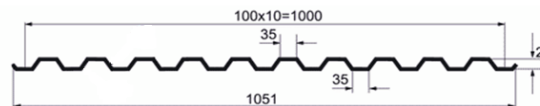

Профлист С 8

Размер	t,мм	Цена,руб	
		Полиэстер	Цинк
1200/1150x 2000	0,35	1 200	950
	0,40	1 330	-
1200/1150x 6000	0,35	3 600	2 850
1200/1150x 2000 (дуб)	0,40	2 300	-
1200/1150x 3000 (дуб)	0,45	3 270	-

Профлист МП 20

Размер	t,мм	Цена,руб	
		Полиэстер	Цинк
1150/1100x 6000	0,40	-	3 000

Профлист С 21

Размер	t,мм	Цена,руб	
		Полиэстер	Цинк
1051/1000x 6000	0,40	3 990	3 000

Профлист С 44

Размер	t,мм	Цена,руб	
		Полиэстер	Цинк
1047/1000x 6000	0,50	-	3 500

Штакет

Размер	t,мм	Цена,руб	
		Полиэстер	Премиум
85 x 1250	0,50	143	-
110 x 1250	0,50	174	242

Металлочерепица «Монтеррей»

Толщина стали = 0,45мм.

Цена за 1 м² = 790 руб.

Цвета:

- RAL 7024 Графитовый серый
- RAL 8017 Шоколад
- RAL 3005 Красное вино
- RAL 6005 Зеленый мох
- RAL 5005 Сигнально синий

Металлочерепица изготавливается по фактическим размерам Вашей кровли, для этого производится индивидуальный расчет длины листов с предоставлением схемы раскладки.