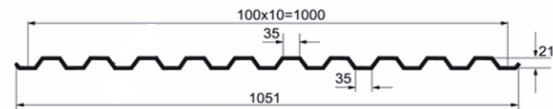

Профлист С 8

Размер	t,мм	Цена,руб	
		Полиэстер	Цинк
1200/1150х 2000	0,35	1 250	1 150
	0,40	1 460	-
1200/1150х 6000	0,35	3 750	3 450
1200/1150х 2000 (дуб)	0,40	1 950	-
1200/1150х 3000 (дуб)	0,45	3 270	-

Профлист МП 20

Размер	t,мм	Цена,руб	
		Полиэстер	Цинк
1150/1100х 6000	0,40	-	3 800
	0,45	-	3 950
1150/1100х 2500	0,40	1 990	-

Профлист С 21

Размер	t,мм	Цена,руб	
		Полиэстер	Цинк
1051/1000х 6000	0,40	4 300	3 800
	0,45	-	3 950

Профлист С 44

Размер	t,мм	Цена,руб	
		Полиэстер	Цинк
1047/1000х 6000	0,50	-	4 400

Штакет

Размер	t,мм	Цена,руб	
		Полиэстер	Премиум
85 x 1250	0,50	150	-
110 x 1250	0,50	183	242

Металлочерепица «Монтеррей»

Толщина стали = 0,45мм.