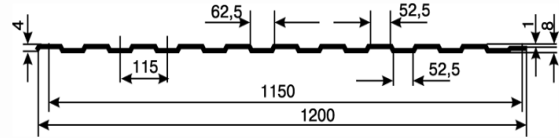

Профлист С 8

Размер	t,мм	Цена,руб	
		Полиэстер	Цинк
1200/1150х 2000	0,35	1 250	1 150
	0,40	1 460	-
1200/1150х 6000	0,35	3 750	3 450
1200/1150х 2000 (дуб)	0,40	1 950	-
1200/1150х 3000 (дуб)	0,45	3 270	-

Профлист МП 20

Размер	t,мм	Цена,руб	
		Полиэстер	Цинк
1150/1100х 6000	0,40	-	3 800
	0,45	-	3 950
1150/1100х 2500	0,40	1 990	-

Профлист С 21

Размер	t,мм	Цена,руб	
		Полиэстер	Цинк
1051/1000х 6000	0,40	4 300	3 800
	0,45	-	3 950

Профлист С 44

Размер	t,мм	Цена,руб	
		Полиэстер	Цинк
1047/1000х 6000	0,50	-	4 400

Штакет

Размер	t,мм	Цена,руб	
		Полиэстер	Премиум
85 x 1250	0,50	150	-
110 x 1250	0,50	183	242

Металлочерепица «Монтеррей»

Толщина стали = 0,45мм.