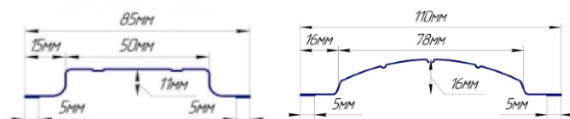

Профлист МП 20

Размер	t,мм	Цена,руб	
		Полиэстер	Цинк
1150/1100х 6000	0,40	-	3 800
	0,45	-	3 950
1150/1100х 2500	0,40	1 990	-

Профлист С 21

Размер	t,мм	Цена,руб	
		Полиэстер	Цинк
1051/1000х 6000	0,40	4 300	3 800
	0,45	-	3 950

Профлист С 44

Размер	t,мм	Цена,руб	
		Полиэстер	Цинк
1047/1000х 6000	0,50	-	4 400

Штакет

Размер	t,мм	Цена,руб	
		Полиэстер	Премиум
85 x 1250	0,50	150	-
110 x 1250	0,50	183	242

Металлочерепица «Монтеррей»

Толщина стали = 0,45мм.

Цена за 1 м² = 810 руб.

Цвета:

- RAL 7024 Графитовый серый
- RAL 8017 Шоколад
- RAL 3005 Красное вино
- RAL 6005 Зеленый мох
- RAL 5005 Сигнально синий

Металлочерепица изготавливается по фактическим размерам Вашей кровли, для этого производится индивидуальный расчет длины листов с предоставлением схемы раскладки.