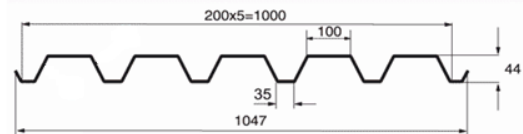

Профлист МП 20

Размер	t,мм	Цена,руб	
		Полиэстер	Цинк
1150/1100х 6000	0,40	-	3 800
	0,45	-	3 950
1150/1100х 2500	0,40	1 990	-

Профлист С 21

Размер	t,мм	Цена,руб	
		Полиэстер	Цинк
1051/1000х 6000	0,40	4 300	3 800
	0,45	-	3 950

Профлист С 44

Размер	t,мм	Цена,руб	
		Полиэстер	Цинк
1047/1000х 6000	0,50	-	4 400

Штакет

Размер	t,мм	Цена,руб	
		Полиэстер	Премиум
85 x 1250	0,50	150	-
110 x 1250	0,50	183	242

Металлочерепица «Монтеррей»

Толщина стали = 0,45мм.