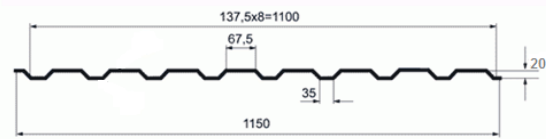

Профлист С 8

Размер	t,мм	Цена,руб	
		Полиэстер	Цинк
1200/1150х 2000	0,35	1 250	1 150
	0,40	1 460	-
1200/1150х 6000	0,35	3 750	3 450
1200/1150х 2000 (дуб)	0,40	1 950	-
1200/1150х 3000 (дуб)	0,45	3 270	-

Профлист МП 20

Размер	t,мм	Цена,руб	
		Полиэстер	Цинк
1150/1100х 6000	0,40	-	3 800
	0,45	-	3 950
1150/1100х 2500	0,40	1 990	-

Профлист С 21

Размер	t,мм	Цена,руб	
		Полиэстер	Цинк
1051/1000х 6000	0,40	4 300	3 800
	0,45	-	3 950

Профлист С 44

Размер	t,мм	Цена,руб	
		Полиэстер	Цинк
1047/1000х 6000	0,50	-	4 400

Штакет

Размер	t,мм	Цена,руб	
		Полиэстер	Премиум
85 x 1250	0,50	150	-
110 x 1250	0,50	183	242

Металлочерепица «Монтеррей»

Толщина стали = 0,45мм.