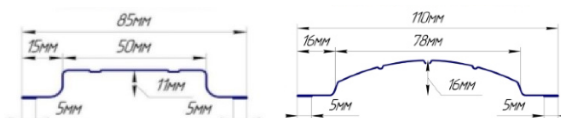

Размер	t,мм	Цена,руб	
		Полиэстер	Цинк
1150/1100х 6000	0,45	-	3 550

Профлист С 21

Размер	t,мм	Цена,руб	
		Полиэстер	Цинк
1051/1000х 6000	0,40	3 990	-
	0,45	-	3 550

Профлист С 44

Размер	t,мм	Цена,руб	
		Полиэстер	Цинк
1047/1000х 6000	0,50	-	3 850

Штакет

Размер	t,мм	Цена,руб	
		Полиэстер	Премиум
85 x 1250	0,50	143	-
110 x 1250	0,50	174	242

Металлочерепица «Монтеррей»

Толщина стали = 0,45мм.

Цена за 1 м² = 790 руб.

Цвета:

- RAL 7024 Графитовый серый
- RAL 8017 Шоколад
- RAL 3005 Красное вино
- RAL 6005 Зеленый мох
- RAL 5005 Сигнально синий

Металлочерепица изготавливается по фактическим размерам Вашей кровли, для этого производится индивидуальный расчет длины листов с предоставлением схемы раскладки.