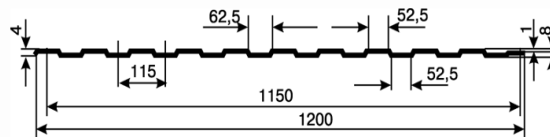

Профлист С 8

Размер	t,мм	Цена,руб	
		Полиэстер	Цинк
1200/1150х 2000	0,35	1 200	950
	0,40	1 330	-
1200/1150х 6000	0,35	3 600	2 850
1200/1150х 2000 (дуб)	0,40	2 300	-
1200/1150х 3000 (дуб)	0,45	3 270	-

Профлист МП 20

Размер	t,мм	Цена,руб	
		Полиэстер	Цинк
1150/1100х 6000	0,45	-	3 550

Профлист С 21

Размер	t,мм	Цена,руб	
		Полиэстер	Цинк
1051/1000х 6000	0,40	3 990	-
	0,45	-	3 550

Профлист С 44

Размер	t,мм	Цена,руб	
		Полиэстер	Цинк
1047/1000х 6000	0,50	-	3 850

Штакет

Размер	t,мм	Цена,руб	
		Полиэстер	Премиум
85 x 1250	0,50	143	-
110 x 1250	0,50	174	242

Металлочерепица «Монтеррей»

Толщина стали = 0,45мм.

Цена за 1 м² = 790 руб.

Цвета:

- RAL 7024 Графитовый серый
- RAL 8017 Шоколад
- RAL 3005 Красное вино
- RAL 6005 Зеленый мох
- RAL 5005 Сигнально синий

Металлочерепица изготавливается по фактическим размерам Вашей кровли, для этого производится индивидуальный расчет длины листов с предоставлением схемы раскладки.