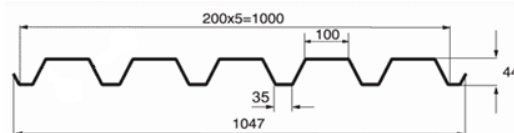

Размер	t,мм	Цена,руб	
		Полиэстер	Цинк
1150/1100х 6000	0,45	-	3 550

Профлист С 21

Размер	t,мм	Цена,руб	
		Полиэстер	Цинк
1051/1000х 6000	0,40	3 990	-
	0,45	-	3 550

Профлист С 44

Размер	t,мм	Цена,руб	
		Полиэстер	Цинк
1047/1000х 6000	0,50	-	3 850

Штакет

Размер	t,мм	Цена,руб	
		Полиэстер	Премиум
85 x 1250	0,50	143	-
110 x 1250	0,50	174	242

Металлочерепица «Монтеррей»

Толщина стали = 0,45мм.

Цена за 1 м² = 790 руб.

Цвета:

- RAL 7024 Графитовый серый
- RAL 8017 Шоколад
- RAL 3005 Красное вино
- RAL 6005 Зеленый мох
- RAL 5005 Сигнально синий

Металлочерепица изготавливается по фактическим размерам Вашей кровли, для этого производится индивидуальный расчет длины листов с предоставлением схемы раскладки.