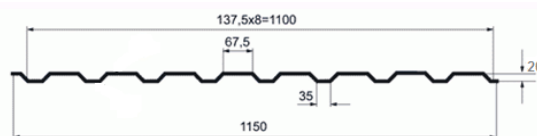

Профлист С 8

Размер	t,мм	Цена,руб	
		Полиэстер	Цинк
1200/1150х 2000	0,35	1 200	950
	0,40	1 330	-
1200/1150х 6000	0,35	3 600	2 850
1200/1150х 2000 (дуб)	0,40	2 300	-
1200/1150х 3000 (дуб)	0,45	3 270	-

Профлист МП 20

Размер	t,мм	Цена,руб	
		Полиэстер	Цинк
1150/1100х 6000	0,45	-	3 550

Профлист С 21

Размер	t,мм	Цена,руб	
		Полиэстер	Цинк
1051/1000х 6000	0,40	3 990	-
	0,45	-	3 550

Профлист С 44

Размер	t,мм	Цена,руб	
		Полиэстер	Цинк
1047/1000х 6000	0,50	-	3 850

Штакет

Размер	t,мм	Цена,руб	
		Полиэстер	Премиум
85 x 1250	0,50	143	-
110 x 1250	0,50	174	242

Металлочерепица «Монтеррей»

Толщина стали = 0,45мм.

Цена за 1 м² = 790 руб.

Цвета:

- RAL 7024 Графитовый серый
- RAL 8017 Шоколад
- RAL 3005 Красное вино
- RAL 6005 Зеленый мох
- RAL 5005 Сигнально синий

Металлочерепица изготавливается по фактическим размерам Вашей кровли, для этого производится индивидуальный расчет длины листов с предоставлением схемы раскладки.