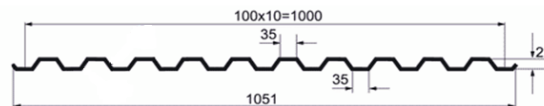

Профлист С 8

Размер	t,мм	Цена,руб	
		Полиэстер	Цинк
1200/1150х 2000	0,35	1 200	950
	0,40	1 330	-
1200/1150х 6000	0,35	3 600	2 850
1200/1150х 2000 (дуб)	0,40	2 300	-
1200/1150х 3000 (дуб)	0,45	3 270	-

Профлист МП 20

Размер	t,мм	Цена,руб	
		Полиэстер	Цинк
1150/1100х 6000	0,45	-	3 550

Профлист С 21

Размер	t,мм	Цена,руб	
		Полиэстер	Цинк
1051/1000х 6000	0,40	3 990	-
	0,45	-	3 550

Профлист С 44

Размер	t,мм	Цена,руб	
		Полиэстер	Цинк
1047/1000х 6000	0,50	-	3 850

Штакет

Размер	t,мм	Цена,руб	
		Полиэстер	Премиум
85 x 1250	0,50	143	-
110 x 1250	0,50	174	242

Металлочерепица «Монтеррей»

Толщина стали = 0,45мм.

Цена за 1 м² = 790 руб.

Цвета:

- RAL 7024 Графитовый серый
- RAL 8017 Шоколад
- RAL 3005 Красное вино
- RAL 6005 Зеленый мох
- RAL 5005 Сигнально синий

Металлочерепица изготавливается по фактическим размерам Вашей кровли, для этого производится индивидуальный расчет длины листов с предоставлением схемы раскладки.