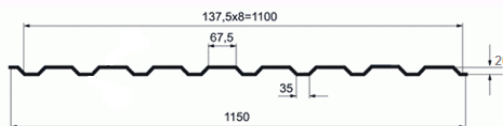

Профлист С-8

Размер	t,мм	Цена,руб	
		Полиэстер	Цинк
1200/1150х 2000	0,35	890	860
	0,40	1 100	-
1200/1150х 6000	0,35	2 670	2 580
1200/1150х 2000 (дуб)	0,40	1 770	-
1200/1150х 3000 (дуб)	0,45	2 900	-

Профлист С-13

Размер	t,мм	Цена,руб	
		Полиэстер	Цинк
1180/1150х 2000	0,40	1120	-

Профлист МП-20

Размер	t,мм	Цена,руб	
		Полиэстер	Цинк
1150/1100х 6000	0,40	-	2 990
1150/1100х 2500	0,40	1 550	-

Профлист С-21

Размер	t,мм	Цена,руб	
		Полиэстер	Цинк
1051/1000х 6000	0,40	3 400	2 990

Профлист С-44

Размер	t,мм	Цена,руб	
		Полиэстер	Цинк
1047/1000х 6000	0,50	-	3 780

Штакет

Размер	t,мм	Цена,руб	
		Полиэстер	Премиум
85 х 1250	0,50	120	-
110 х 1250	0,50	150	242

Металлочерепица «Монтеррей»

Толщина стали = 0,45мм.