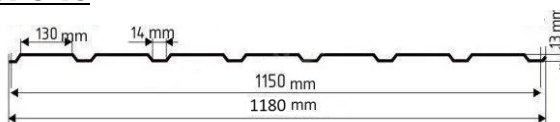

Профлист С-8

Размер	t,мм	Цена,руб	
		Полиэстер	Цинк
1200/1150х 2000	0,35	890	860
	0,40	1 100	-
1200/1150х 6000	0,35	2 670	2 580
1200/1150х 2000 (дуб)	0,40	1 770	-
1200/1150х 3000 (дуб)	0,45	2 900	-

Профлист С-13

Размер	t,мм	Цена,руб	
		Полиэстер	Цинк
1180/1150х 2000	0,40	1120	-

Профлист МП-20

Размер	t,мм	Цена,руб	
		Полиэстер	Цинк
1150/1100х 6000	0,40	-	2 990
1150/1100х 2500	0,40	1 550	-

Профлист С-21

Размер	t,мм	Цена,руб	
		Полиэстер	Цинк
1051/1000х 6000	0,40	3 400	2 990

Профлист С-44

Размер	t,мм	Цена,руб	
		Полиэстер	Цинк
1047/1000х 6000	0,50	-	3 780

Штакет

Размер	t,мм	Цена,руб	
		Полиэстер	Премиум
85 х 1250	0,50	120	-
110 х 1250	0,50	150	242

Металлочерепица «Монтеррей»

Толщина стали = 0,45мм.