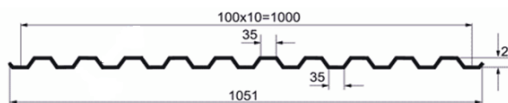

Размер	t,мм	Цена,руб	
		Полиэстер	Цинк
1180/1150х 2000	0,40	1120	-

Профлист МП-20

Размер	t,мм	Цена,руб	
		Полиэстер	Цинк
1150/1100х 6000	0,40	-	2 990
1150/1100х 2500	0,40	1 550	-

Профлист С-21

Размер	t,мм	Цена,руб	
		Полиэстер	Цинк
1051/1000х 6000	0,40	3 400	2 990

Профлист С-44

Размер	t,мм	Цена,руб	
		Полиэстер	Цинк
1047/1000х 6000	0,50	-	3 780

Штакет

Размер	t,мм	Цена,руб	
		Полиэстер	Премиум
85 х 1250	0,50	120	-
110 х 1250	0,50	150	242

Металлочерепица «Монтеррей»

Толщина стали = 0,45мм.