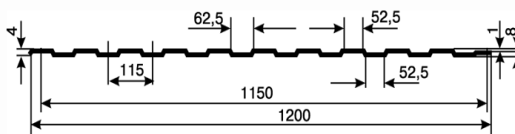

Профлист С-8

Размер	t,мм	Цена,руб	
		Полиэстер	Цинк
1200/1150х 2000	0,35	890	860
	0,40	1 100	-
1200/1150х 6000	0,35	2 670	2 580
1200/1150х 2000 (дуб)	0,40	1 770	-
1200/1150х 3000 (дуб)	0,45	2 900	-

Профлист С-13

Размер	t,мм	Цена,руб	
		Полиэстер	Цинк
1180/1150х 2000	0,40	1120	-

Профлист МП-20

Размер	t,мм	Цена,руб	
		Полиэстер	Цинк
1150/1100х 6000	0,40	-	2 990
1150/1100х 2500	0,40	1 550	-

Профлист С-21

Размер	t,мм	Цена,руб	
		Полиэстер	Цинк
1051/1000х 6000	0,40	3 400	2 990

Профлист С-44

Размер	t,мм	Цена,руб	
		Полиэстер	Цинк
1047/1000х 6000	0,50	-	3 780

Штакет

Размер	t,мм	Цена,руб	
		Полиэстер	Премиум
85 х 1250	0,50	120	-
110 х 1250	0,50	150	242

Металлочерепица «Монтеррей»

Толщина стали = 0,45мм.