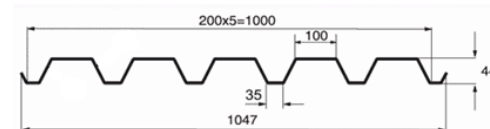

Размер	t,мм	Цена,руб	
		Полиэстер	Цинк
1180/1150х 2000	0,40	1120	-

Профлист МП-20

Размер	t,мм	Цена,руб	
		Полиэстер	Цинк
1150/1100х 6000	0,40	-	2 990
1150/1100х 2500	0,40	1 550	-

Профлист С-21

Размер	t,мм	Цена,руб	
		Полиэстер	Цинк
1051/1000х 6000	0,40	3 400	2 990

Профлист С-44

Размер	t,мм	Цена,руб	
		Полиэстер	Цинк
1047/1000х 6000	0,50	-	3 780

Штакет

Размер	t,мм	Цена,руб	
		Полиэстер	Премиум
85 х 1250	0,50	120	-
110 х 1250	0,50	150	242

Металлочерепица «Монтеррей»

Толщина стали = 0,45мм.