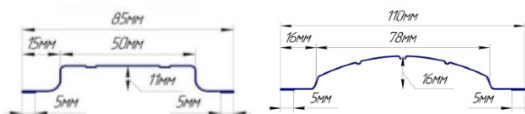

Размер	t,мм	Цена,руб	
		Полиэстер	Цинк
1180/1150х 2000	0,40	1120	-

Профлист МП-20

Размер	t,мм	Цена,руб	
		Полиэстер	Цинк
1150/1100х 6000	0,40	-	2 990
1150/1100х 2500	0,40	1 550	-

Профлист С-21

Размер	t,мм	Цена,руб	
		Полиэстер	Цинк
1051/1000х 6000	0,40	3 400	2 990

Профлист С-44

Размер	t,мм	Цена,руб	
		Полиэстер	Цинк
1047/1000х 6000	0,50	-	3 780

Штакет

Размер	t,мм	Цена,руб	
		Полиэстер	Премиум
85 х 1250	0,50	120	-
110 х 1250	0,50	150	242

Металлочерепица «Монтеррей»

Толщина стали = 0,45мм.