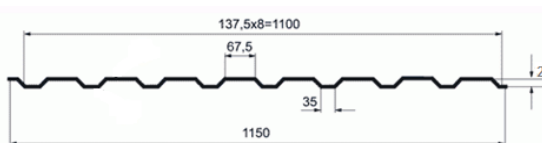

Профлист С 8

Размер	t,мм	Цена,руб	
		Окрашенный	Н/окр.
1200/1150х 2000	0,35	910	850
	0,40	1 030	-
1200/1150х 6000	0,35	2 730	2 550
	0,40	3 090	-

Профлист С 10

Размер	t,мм	Цена, руб/м2	
		Окрашенный	Н/окр.
1130/1100	0,65	-	390

Профлист МП 20

Размер	t,мм	Цена,руб	
		Окрашенный	Н/окр.
1150/1100х 6000	0,40	3 140	2 660
	0,45	-	-

Профлист С 21

Размер	t,мм	Цена,руб	
		Окрашенный	Н/окр.
1051/1000х 6000	0,40	3 140	2 660
	0,45	-	3 180

Профлист С 44

Размер	t,мм	Цена,руб	
		Окрашенный RAL 1014	Н/окр.
1047/1000х 6000	0,50	-	3 650
1047/1000х 2000	0,55	1 590	-

Штакет

Размер	t,мм	Цена,руб	
		Полиэстер	Премиум
85 x 1250	0,50	103	-
110 x 1250	0,50	125	270

Металлочерепица «Монтеррей»

Толщина стали = 0,45мм.

Цена за 1 м² = 620 руб.

Металлочерепица изготавливается по фактическим размерам Вашей кровли, для этого производится индивидуальный расчет длины листов с предоставлением схемы раскладки.