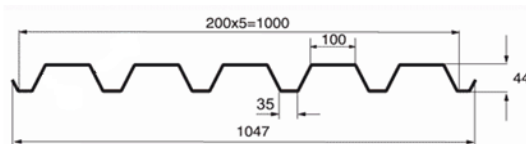

Размер	t,мм	Цена,руб	
		Окрашенный RAL 1014	Н/окр.
1047/1000х 6000	0,50	-	3 650
1047/1000х 2000	0,55	1 590	-

Штакет

Размер	t,мм	Цена,руб	
		Полиэстер	Премиум
85 x 1250	0,50	103	-
110 x 1250	0,50	125	270