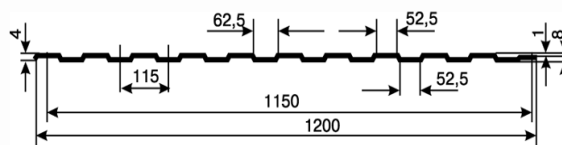

Профлист С 8

Размер	t,мм	Цена,руб	
		Окрашенный	Н/окр.
1200/1150х 2000	0,35	910	850
	0,40	1 030	-
1200/1150х 6000	0,35	2 730	2 550
	0,40	3 090	-

Профлист С 10

Размер	t,мм	Цена, руб/м2	
		Окрашенный	Н/окр.
1130/1100	0,65	-	390

Профлист МП 20

Размер	t,мм	Цена,руб	
		Окрашенный	Н/окр.
1150/1100х 6000	0,40	3 140	2 660
	0,45	-	-

Профлист С 21

Размер	t,мм	Цена,руб	
		Окрашенный	Н/окр.
1051/1000х 6000	0,40	3 140	2 660
	0,45	-	3 180

Профлист С 44

Размер	t,мм	Цена,руб	
		Окрашенный RAL 1014	Н/окр.
1047/1000х 6000	0,50	-	3 650
1047/1000х 2000	0,55	1 590	-

Штакет

Размер	t,мм	Цена,руб	
		Полиэстер	Премиум
85 x 1250	0,50	103	-
110 x 1250	0,50	125	270

Металлочерепица «Монтеррей»

Толщина стали = 0,45мм.

Цена за 1 м² = 620 руб.

Металлочерепица изготавливается по фактическим размерам Вашей кровли, для этого производится индивидуальный расчет длины листов с предоставлением схемы раскладки.