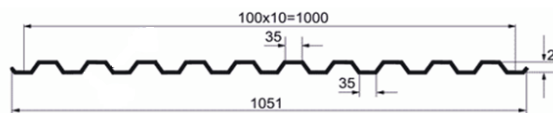

Профлист МП 20

Размер	t,мм	Цена,руб	
		Окрашенный	Н/окр.
1150/1100х 6000	0,40	3 140	2 660
	0,45	-	-

Профлист С 21

Размер	t,мм	Цена,руб	
		Окрашенный	Н/окр.
1051/1000х 6000	0,40	3 140	2 660
	0,45	-	3 180

Профлист С 44

Размер	t,мм	Цена,руб	
		Окрашенный RAL 1014	Н/окр.
1047/1000х 6000	0,50	-	3 650
1047/1000х 2000	0,55	1 590	-

Штакет

Размер	t,мм	Цена,руб	
		Полиэстер	Премиум
85 x 1250	0,50	103	-
110 x 1250	0,50	125	270

Металлочерепица «Монтеррей»

Толщина стали = 0,45мм.

Цена за 1 м² = 620 руб.

Металлочерепица изготавливается по фактическим размерам Вашей кровли, для этого производится индивидуальный расчет длины листов с предоставлением схемы раскладки.