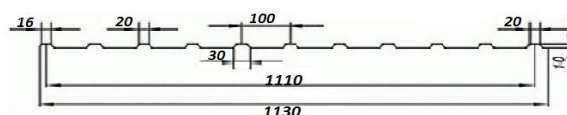

Профлист С 8

Размер	t,мм	Цена,руб	
		Окрашенный	Н/окр.
1200/1150х 2000	0,35	910	850
	0,40	1 030	-
1200/1150х 6000	0,35	2 730	2 550
	0,40	3 090	-

Профлист С 10

Размер	t,мм	Цена, руб/м2	
		Окрашенный	Н/окр.
1130/1100	0,65	-	390

Профлист МП 20

Размер	t,мм	Цена,руб	
		Окрашенный	Н/окр.
1150/1100х 6000	0,40	3 140	2 660
	0,45	-	-

Профлист С 21

Размер	t,мм	Цена,руб	
		Окрашенный	Н/окр.
1051/1000х 6000	0,40	3 140	2 660
	0,45	-	3 180

Профлист С 44

Размер	t,мм	Цена,руб	
		Окрашенный RAL 1014	Н/окр.
1047/1000х 6000	0,50	-	3 650
1047/1000х 2000	0,55	1 590	-

Штакет

Размер	t,мм	Цена,руб	
		Полиэстер	Премиум
85 x 1250	0,50	103	-
110 x 1250	0,50	125	270

Металлочерепица «Монтеррей»

Толщина стали = 0,45мм.

Цена за 1 м² = 620 руб.

Металлочерепица изготавливается по фактическим размерам Вашей кровли, для этого производится индивидуальный расчет длины листов с предоставлением схемы раскладки.