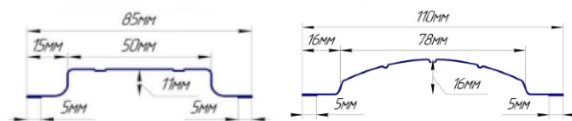

Профлист МП 20

Размер	t,мм	Цена,руб	
		Полиэстер	Цинк
1150/1100х 6000	0,40	-	3 550
	0,45	-	3 950

Профлист С 21

Размер	t,мм	Цена,руб	
		Полиэстер	Цинк
1051/1000х 6000	0,40	4 300	-
	0,45	-	3 950

Профлист С 44

Размер	t,мм	Цена,руб	
		Полиэстер	Цинк
1047/1000х 6000	0,50	-	4 250

Штакет

Размер	t,мм	Цена,руб	
		Полиэстер	Премиум
85 x 1250	0,50	150	-
110 x 1250	0,50	183	242

Металлочерепица «Монтеррей»

Толщина стали = 0,45мм.

Цена за 1 м² = 810 руб.

Цвета:

- RAL 7024 Графитовый серый
- RAL 8017 Шоколад
- RAL 3005 Красное вино
- RAL 6005 Зеленый мох
- RAL 5005 Сигнально синий

Металлочерепица изготавливается по фактическим размерам Вашей кровли, для этого производится индивидуальный расчет длины листов с предоставлением схемы раскладки.