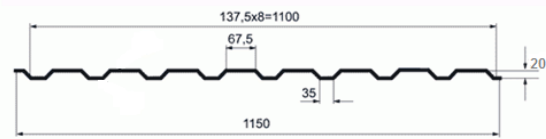

Профлист С 8

Размер	t,мм	Цена,руб	
		Полиэстер	Цинк
1200/1150х 2000	0,35	1 280	1 120
	0,40	1 450	-
1200/1150х 6000	0,35	3 840	3 360
1200/1150х 2000 (дуб)	0,40	2 300	-
1200/1150х 3000 (дуб)	0,45	3 270	-

Профлист МП 20

Размер	t,мм	Цена,руб	
		Полиэстер	Цинк
1150/1100х 6000	0,40	-	3 550
	0,45	-	3 950

Профлист С 21

Размер	t,мм	Цена,руб	
		Полиэстер	Цинк
1051/1000х 6000	0,40	4 300	-
	0,45	-	3 950

Профлист С 44

Размер	t,мм	Цена,руб	
		Полиэстер	Цинк
1047/1000х 6000	0,50	-	4 250

Штакет

Размер	t,мм	Цена,руб	
		Полиэстер	Премиум
85 x 1250	0,50	150	-
110 x 1250	0,50	183	242

Металлочерепица «Монтеррей»

Толщина стали = 0,45мм.