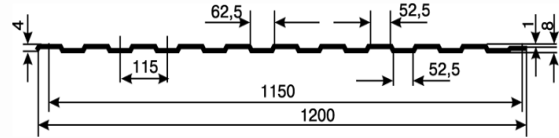

Профлист С 8

Размер	t,мм	Цена,руб	
		Полиэстер	Цинк
1200/1150х 2000	0,35	1 280	1 120
	0,40	1 450	-
1200/1150х 6000	0,35	3 840	3 360
1200/1150х 2000 (дуб)	0,40	2 300	-
1200/1150х 3000 (дуб)	0,45	3 270	-

Профлист МП 20

Размер	t,мм	Цена,руб	
		Полиэстер	Цинк
1150/1100х 6000	0,40	-	3 550
	0,45	-	3 950

Профлист С 21

Размер	t,мм	Цена,руб	
		Полиэстер	Цинк
1051/1000х 6000	0,40	4 300	-
	0,45	-	3 950

Профлист С 44

Размер	t,мм	Цена,руб	
		Полиэстер	Цинк
1047/1000х 6000	0,50	-	4 250

Штакет

Размер	t,мм	Цена,руб	
		Полиэстер	Премиум
85 x 1250	0,50	150	-
110 x 1250	0,50	183	242

Металлочерепица «Монтеррей»

Толщина стали = 0,45мм.