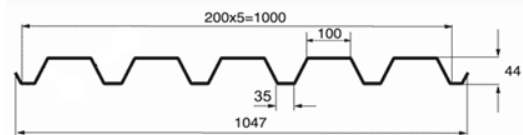

Профлист МП 20

Размер	t,мм	Цена,руб	
		Полиэстер	Цинк
1150/1100х 6000	0,40	-	3 550
	0,45	-	3 950

Профлист С 21

Размер	t,мм	Цена,руб	
		Полиэстер	Цинк
1051/1000х 6000	0,40	4 300	-
	0,45	-	3 950

Профлист С 44

Размер	t,мм	Цена,руб	
		Полиэстер	Цинк
1047/1000х 6000	0,50	-	4 250

Штакет

Размер	t,мм	Цена,руб	
		Полиэстер	Премиум
85 x 1250	0,50	150	-
110 x 1250	0,50	183	242

Металлочерепица «Монтеррей»

Толщина стали = 0,45мм.