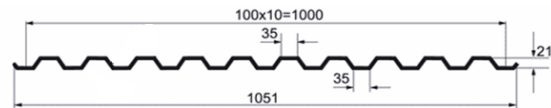

Профлист С 8

Размер	t,мм	Цена,руб	
		Полиэстер	Цинк
1200/1150х 2000	0,35	1 280	1 120
	0,40	1 450	-
1200/1150х 6000	0,35	3 840	3 360
1200/1150х 2000 (дуб)	0,40	2 300	-
1200/1150х 3000 (дуб)	0,45	3 270	-

Профлист МП 20

Размер	t,мм	Цена,руб	
		Полиэстер	Цинк
1150/1100х 6000	0,40	-	3 550
	0,45	-	3 950

Профлист С 21

Размер	t,мм	Цена,руб	
		Полиэстер	Цинк
1051/1000х 6000	0,40	4 300	-
	0,45	-	3 950

Профлист С 44

Размер	t,мм	Цена,руб	
		Полиэстер	Цинк
1047/1000х 6000	0,50	-	4 250

Штакет

Размер	t,мм	Цена,руб	
		Полиэстер	Премиум
85 x 1250	0,50	150	-
110 x 1250	0,50	183	242

Металлочерепица «Монтеррей»

Толщина стали = 0,45мм.