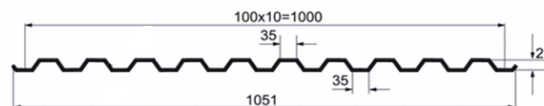

Профлист С 21

Размер	t,мм	Цена,руб	
		Окрашенный	Н/окр.
1051/1000х 6000	0,40	2 820	2 290