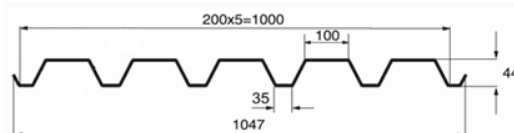

Штакет

Размер	t,мм	Цена,руб	
		Полиэстер	Премиум
85 x 1250	0,50	107	-
110 x 1250	0,50	130	222

Металлочерепица «Монтеррей»

Толщина стали = 0,45мм.

Цена за 1 м² = 520 руб.

Цвета:

- RAL 7024 Графитовый серый
- RAL 8017 Шоколад
- RAL 3005 Красное вино
- RAL 6005 Зеленый мох
- RAL 5005 Сигнально синий

Металлочерепица изготавливается по фактическим размерам Вашей кровли, для этого производится индивидуальный расчет длины листов с предоставлением схемы раскладки.