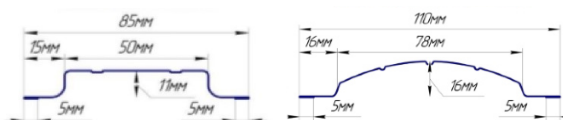

Штакет

Размер	t,мм	Цена,руб	
		Полиэстер	Премиум
85 x 1250	0,50	107	-
110 x 1250	0,50	130	222

Металлочерепица «Монтеррей»

Толщина стали = 0,45мм.

Цена за 1 м² = 520 руб.

Цвета:

- RAL 7024 Графитовый серый
- RAL 8017 Шоколад
- RAL 3005 Красное вино
- RAL 6005 Зеленый мох
- RAL 5005 Сигнально синий

Металлочерепица изготавливается по фактическим размерам Вашей кровли, для этого производится индивидуальный расчет длины листов с предоставлением схемы раскладки.