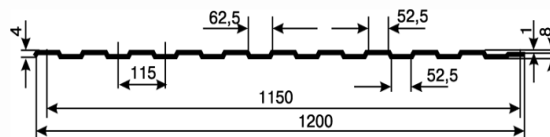

Профлист С 8

Размер	t,мм	Цена,руб	
		Окрашенный	Н/окр.
1200/1150х 2000	0,35	840	720
	0,40	945	-
1200/1150х 2000 (дуб)	0,40	1 400	-
	0,45	1 600	-
1200/1150х 3000 (дуб)	0,45	2 400	-
1200/1150х 6000	0,35	2 520	2 160

Профлист МП 20

Размер	t,мм	Цена,руб	
		Окрашенный	Н/окр.
1150/1100х 6000	0,40	-	2 290
	0,45	-	2 690

Профлист С 21

Размер	t,мм	Цена,руб	
		Окрашенный	Н/окр.
1051/1000х 6000	0,40	2 820	2 290

Профлист С 44

Размер	t,мм	Цена,руб	
		Окрашенный	Н/окр.
1047/1000х 6000	0,50	-	2 800

Штакет

Размер	t,мм	Цена,руб	
		Полиэстер	Премиум
85 x 1250	0,50	107	-
110 x 1250	0,50	130	222

Металлочерепица «Монтеррей»

Толщина стали = 0,45мм.

Цена за 1 м² = 520 руб.

Цвета:

- RAL 7024 Графитовый серый
- RAL 8017 Шоколад
- RAL 3005 Красное вино
- RAL 6005 Зеленый мох
- RAL 5005 Сигнально синий

Металлочерепица изготавливается по фактическим размерам Вашей кровли, для этого производится индивидуальный расчет длины листов с предоставлением схемы раскладки.