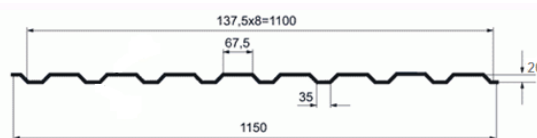

Профлист МП 20

Размер	t,мм	Цена,руб	
		Окрашенный	Н/окр.
1150/1100х 6000	0,40	-	2 290
	0,45	-	2 690