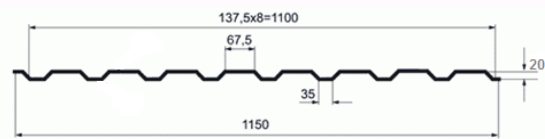

Профлист МП 20

Размер	t,мм	Цена,руб	
		Окрашенный	Н/окр.
1150/1100x 6000	0,40	-	2 460
	0,45	-	2 700