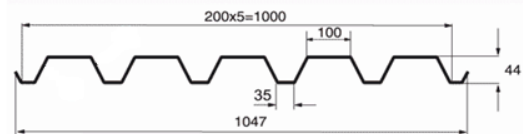

### Штакет

Размер	t,мм	Цена,руб	
		Полиэстер	Премиум
85 x 1250	0,50	107	-
110 x 1250	0,50	129	222