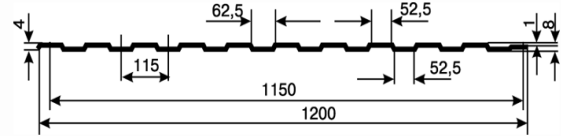

### Профлист С 8

Размер	t,мм	Цена,руб	
		Окрашенный	Н/окр.
1200/1150x 2000	0,35	880	760
	0,40	990	-
1200/1150x 2000 (дуб)	0,40	1 500	-
	0,45	1 650	-
1200/1150x 3000 (дуб)	0,45	2 480	-
1200/1150x 6000	0,35	2 640	2 280

### Штакет

Размер	t,мм	Цена,руб	
		Полиэстер	Премиум
85 x 1250	0,50	107	-
110 x 1250	0,50	129	222

*Металлочерепица изготавливается по фактическим размерам Вашей кровли, для этого производится индивидуальный расчет длины листов с предоставлением схемы раскладки.*