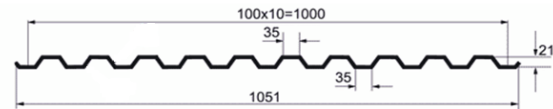

Профлист С 21

Размер	t,мм	Цена,руб	
		Окрашенный	Н/окр.
1051/1000x 6000	0,40	2 980	2 460