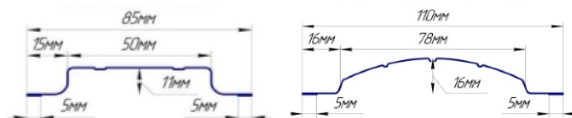

### Штакет

Размер	t,мм	Цена,руб	
		Полиэстер	Премиум
85 x 1250	0,50	107	-
110 x 1250	0,50	129	222